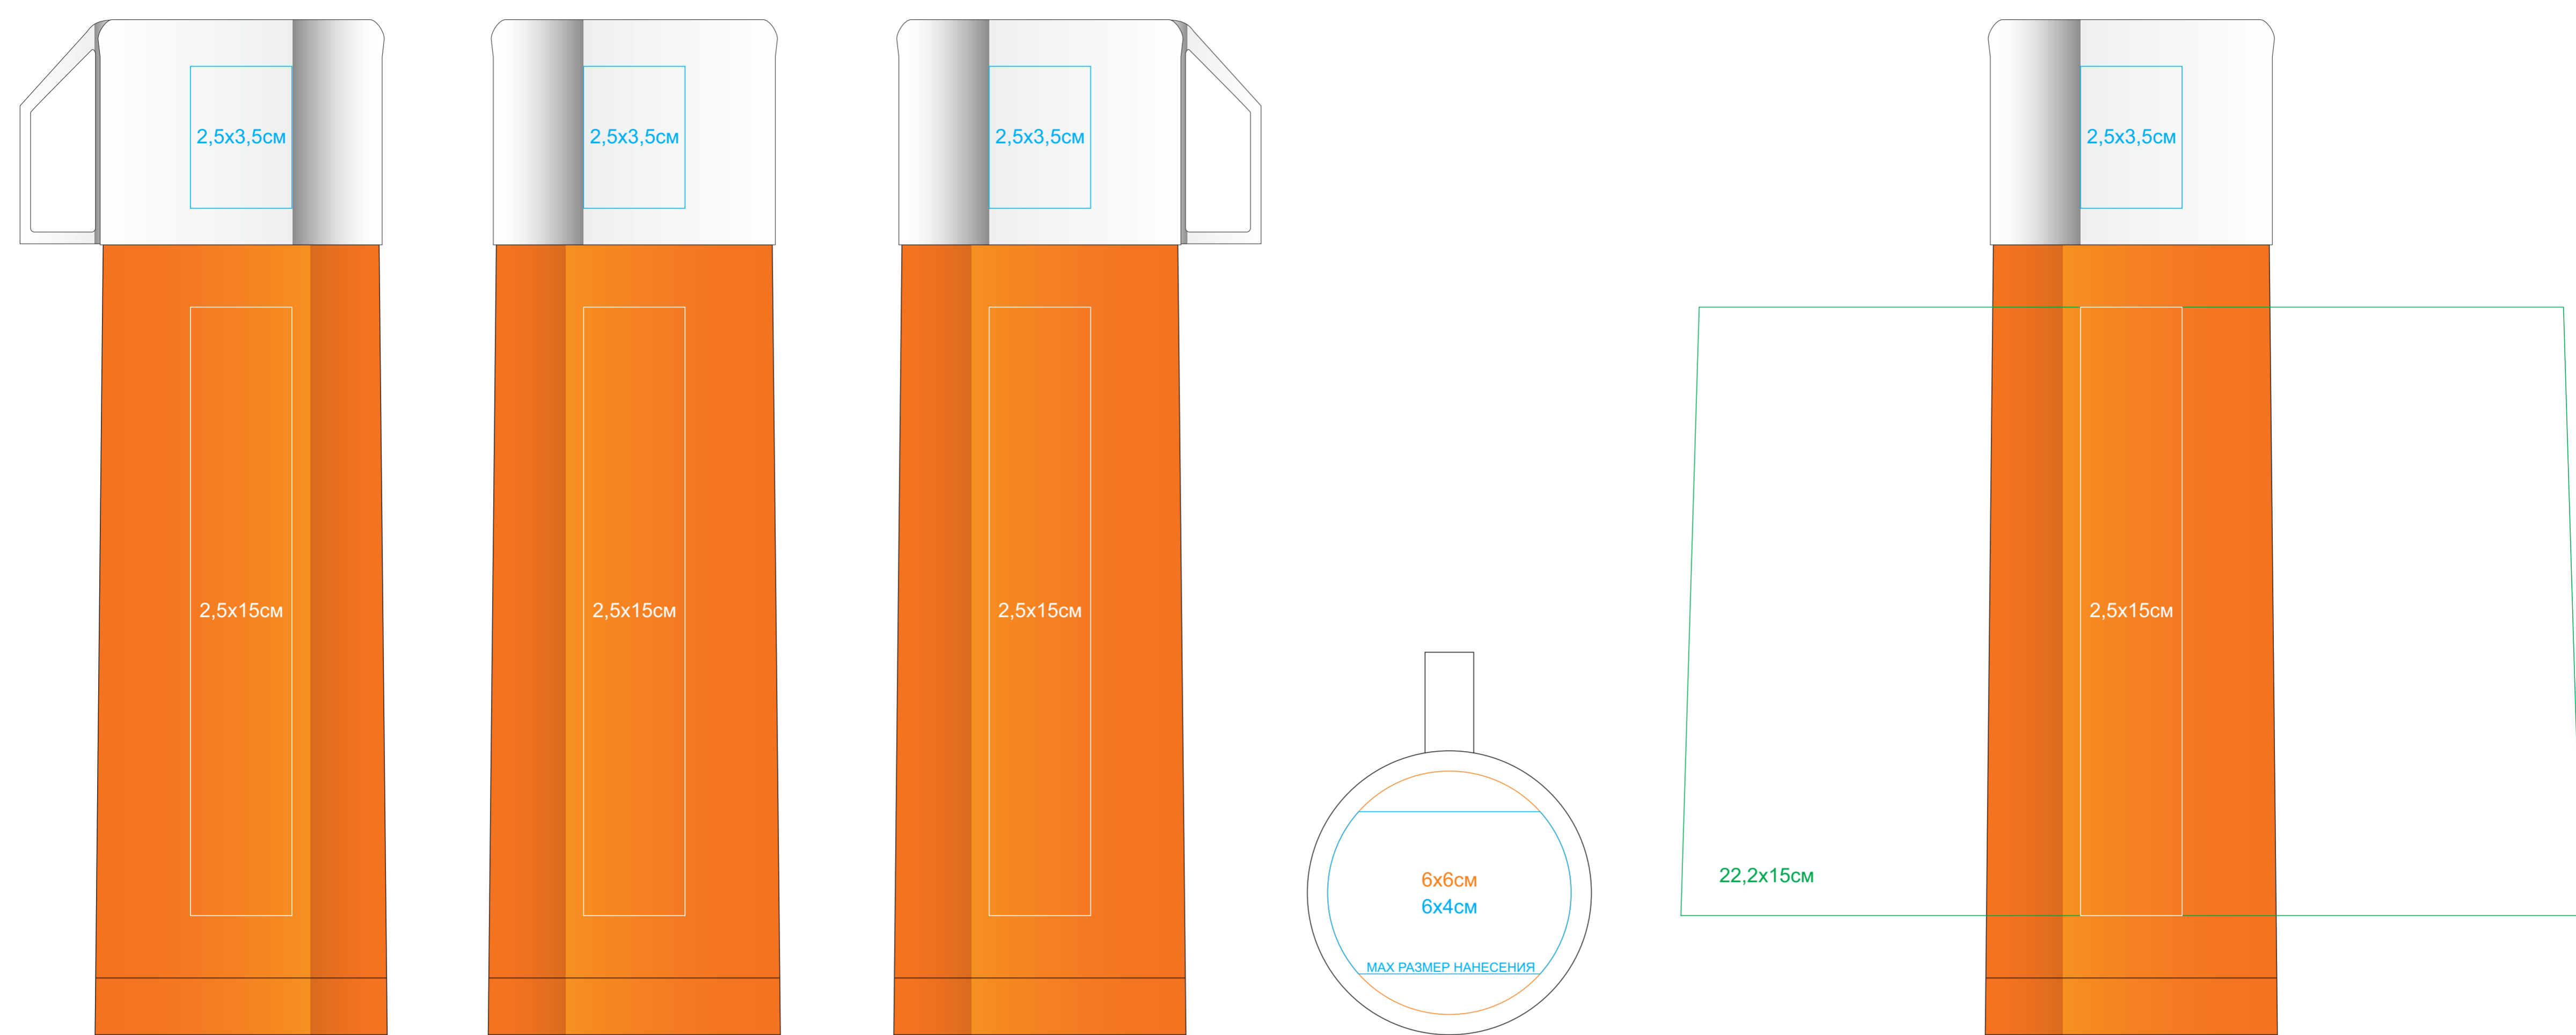

Термос "GIORGIO"

арт. 22107

метод нанесения: **гравировка**, **круговая гравировка**, **уф-печать**, **тампопечать**

22107/06

22107/08

22107/15

22107/24