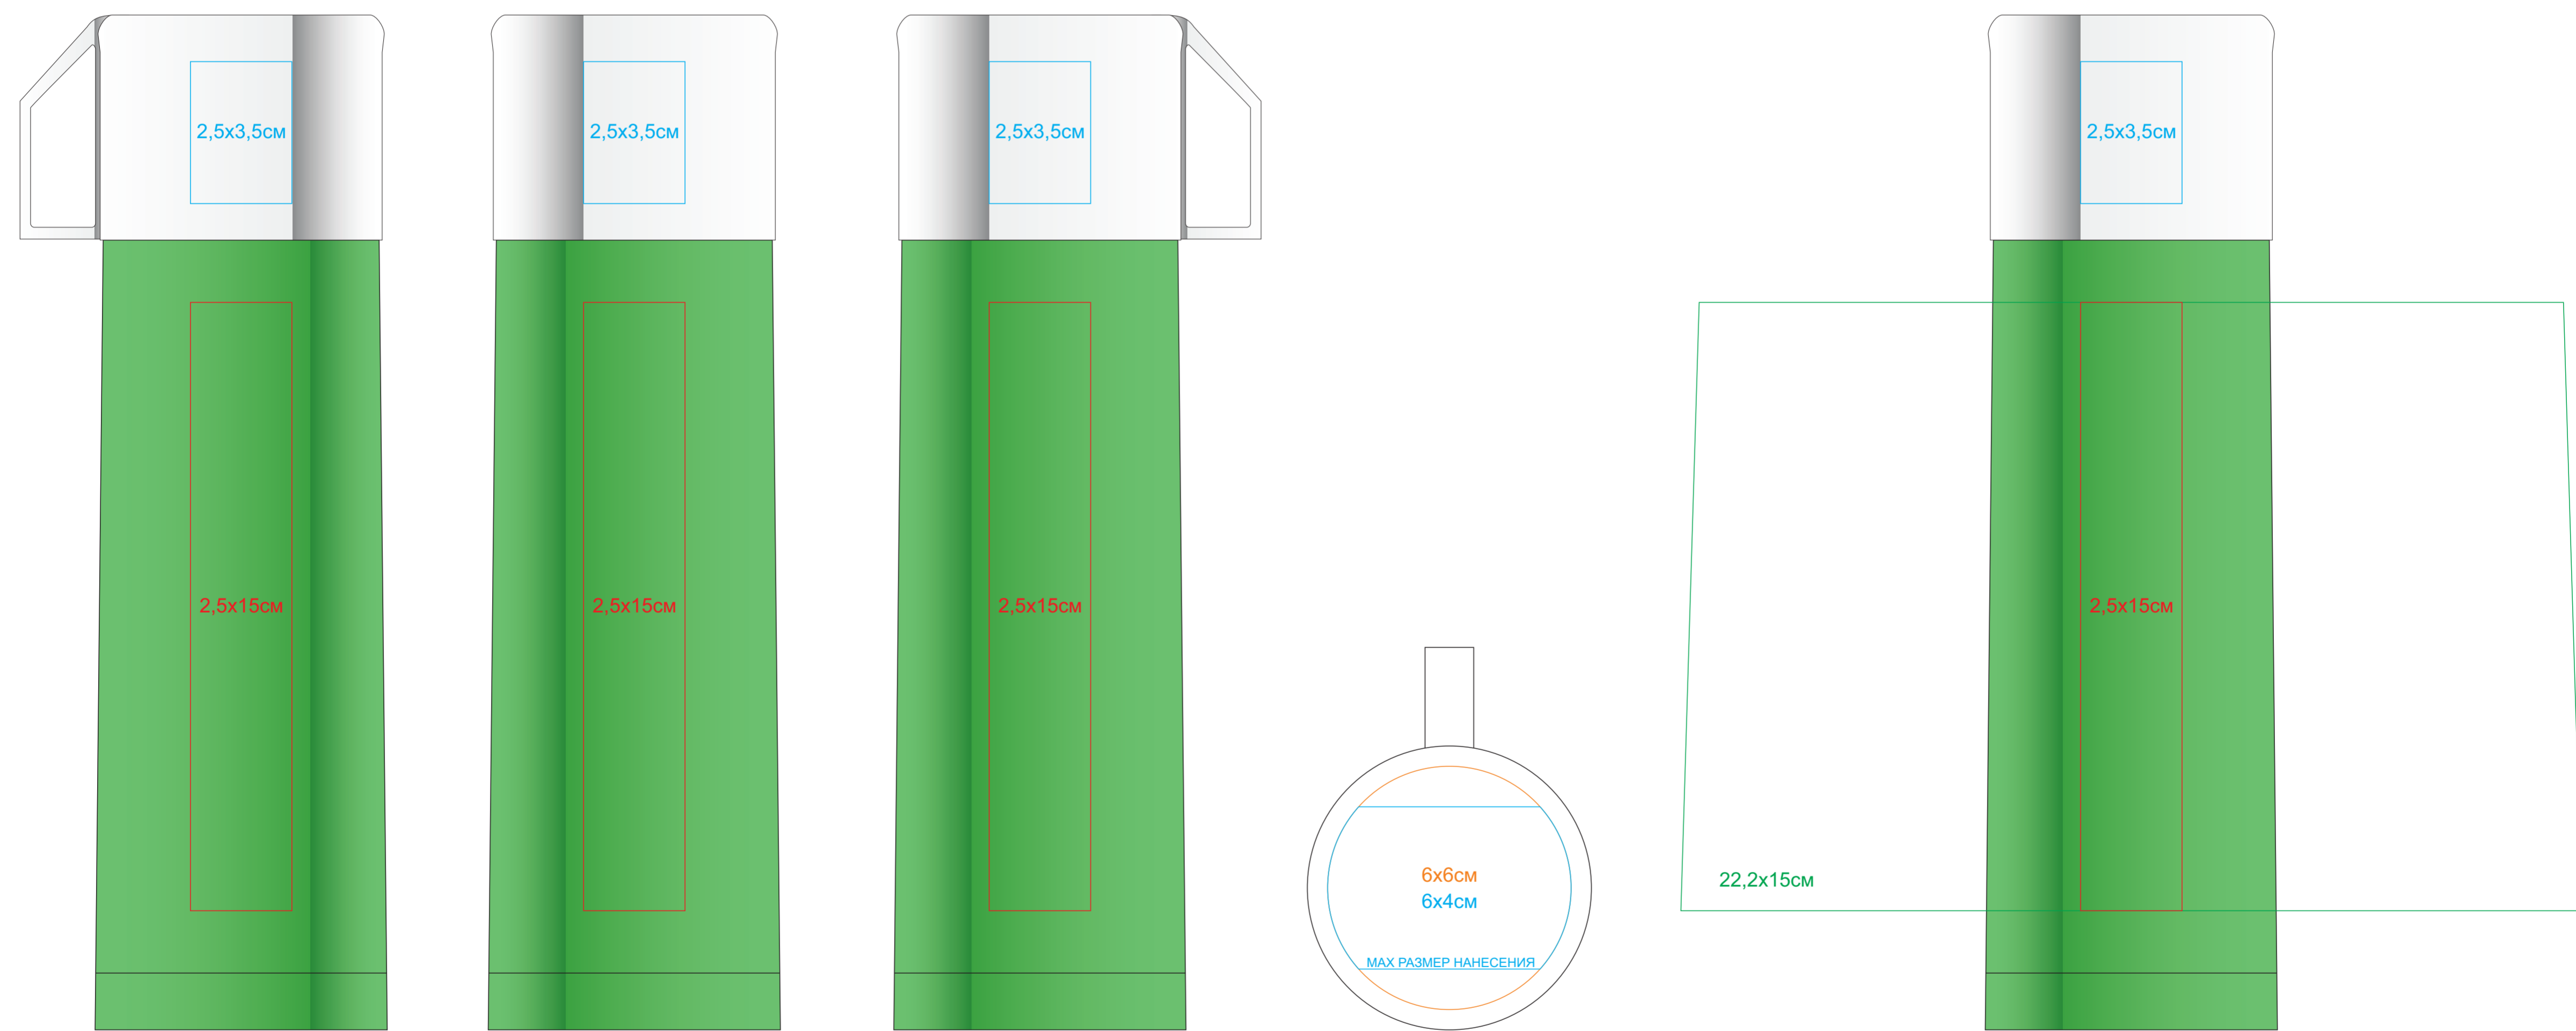

Термос "GIORGIO"

арт. 22107

метод нанесения: **гравировка**, **круговая гравировка**, **уф-печать**, **тампопечать**

22107/06

22107/08

22107/15

22107/24