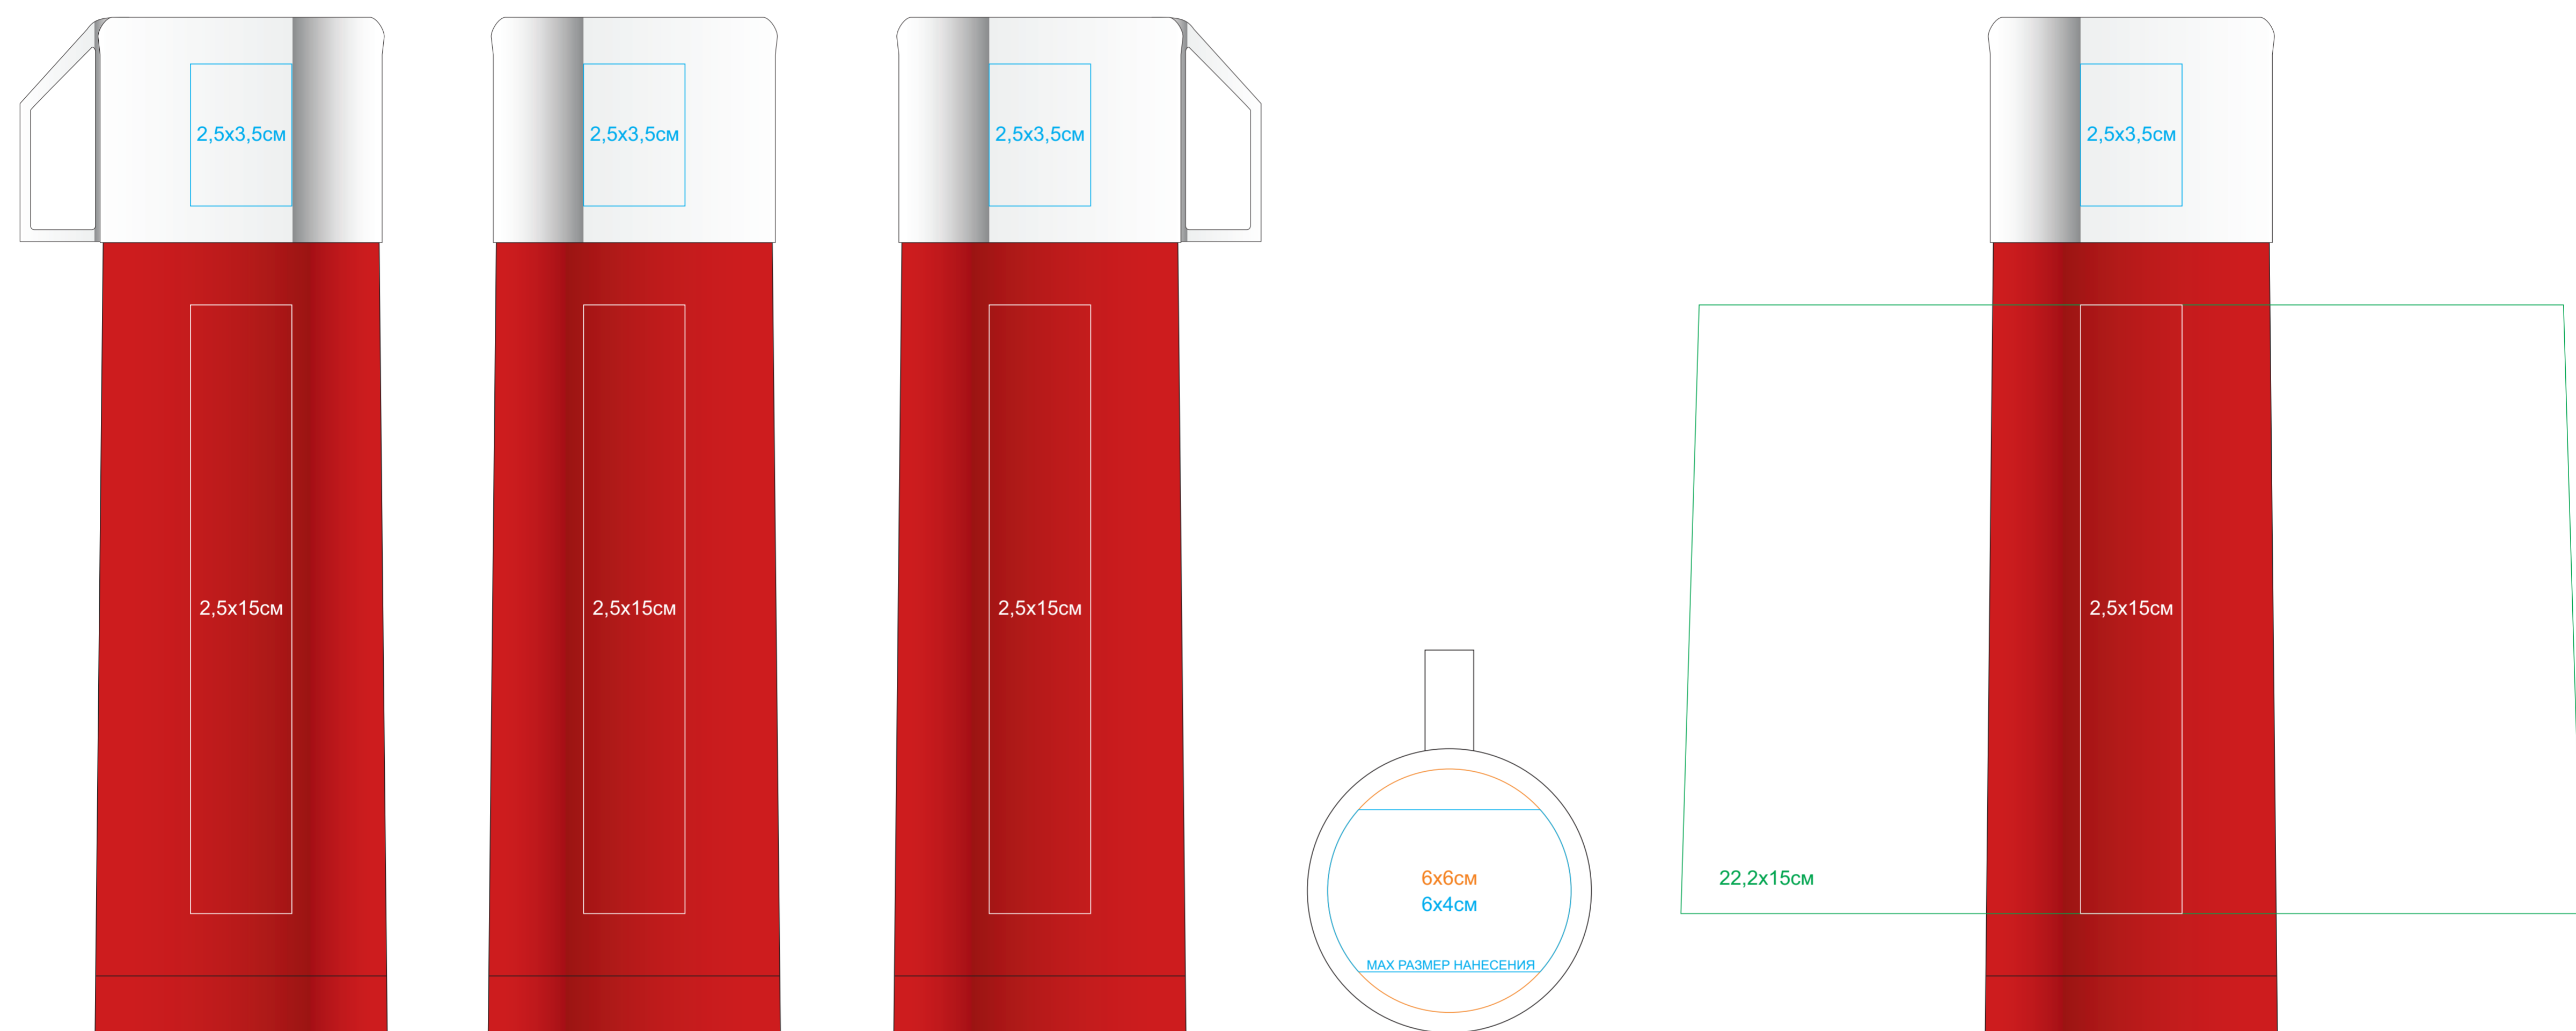

Термос "GIORGIO"

арт. 22107

метод нанесения: **гравировка**, **круговая гравировка**, **уф-печать**, **тампопечать**

22107/06

22107/08

22107/15

22107/24