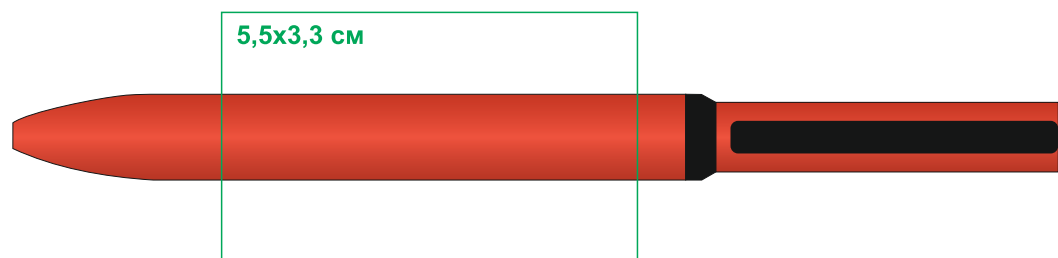

# Ручка Mirror 38002

Метод: гравировка, тампопечать(2 цвета, вкл подложку), круговая гравировка

38002/08

38002/26

38002/15

38002/22

38002/24

38002/27