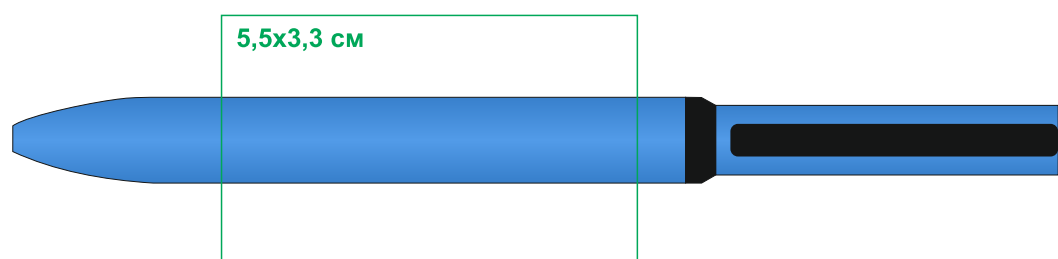

# Ручка Mirror 38002

Метод: гравировка, тампопечать(2 цвета, вкл подложку), круговая гравировка

38002/08

38002/26

38002/15

38002/22

38002/24

38002/27