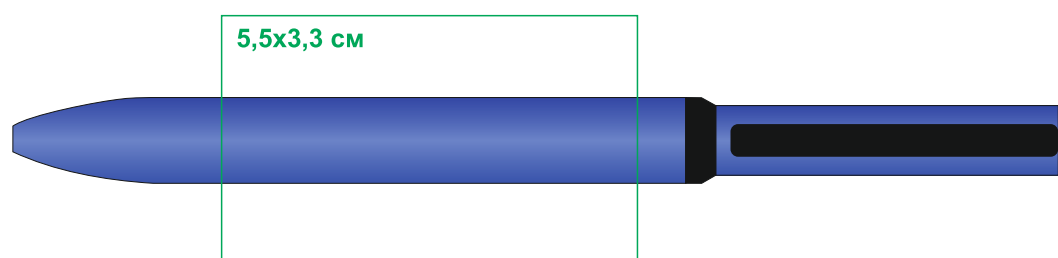

# Ручка Mirror 38002

Метод: гравировка, тампопечать(2 цвета, вкл подложку), круговая гравировка

38002/08

38002/26

38002/15

38002/22

38002/24

38002/27