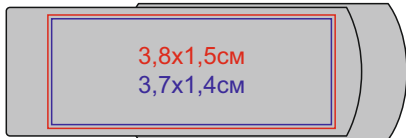

# USB flash-карта SWING METAL

арт. 19339

Методы нанесения: гравировка, гравировка с чернением, УФ-печать

В закрытом состоянии

Лицо

Оборот

В открытом состоянии

Лицо