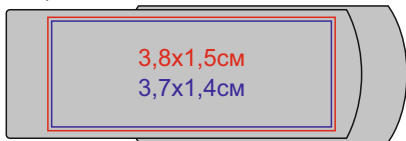

# USB flash-карта SWING METAL

арт. 19339

Методы нанесения: гравировка, гравировка с чернением, УФ-печать

В закрытом состоянии

Лицо

Оборот

В открытом состоянии

Лицо