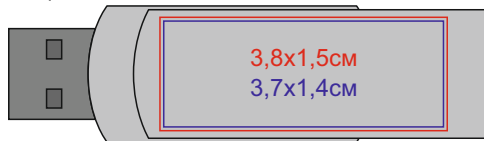

# USB flash-карта SWING METAL

арт. 19339

Методы нанесения: гравировка, гравировка с чернением, УФ-печать

В закрытом состоянии

Лицо

Оборот

В открытом состоянии

Лицо