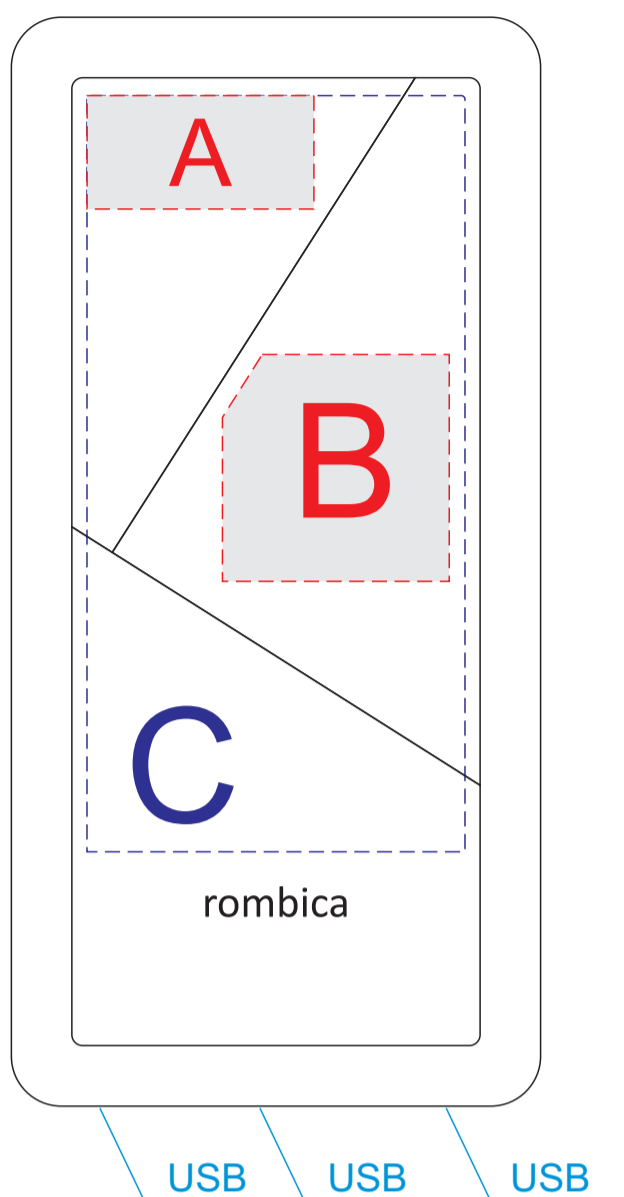

**ЛИЦО**

(нанесение возможно только на лицевой стороне)

<b>A</b>	<b>Вид нанесения</b>	<b>Макс площадь (Ш*В)</b>
	Тампопечать	30x15мм
<b>B</b>	<b>Вид нанесения</b>	<b>Макс площадь (Ш*В)</b>
	Тампопечать	30x30мм
<b>C</b>	<b>Вид нанесения</b>	<b>Макс площадь (Ш*В)</b>
	Уф печать	50x100мм

USB USB USB

USB USB USB

USB USB USB