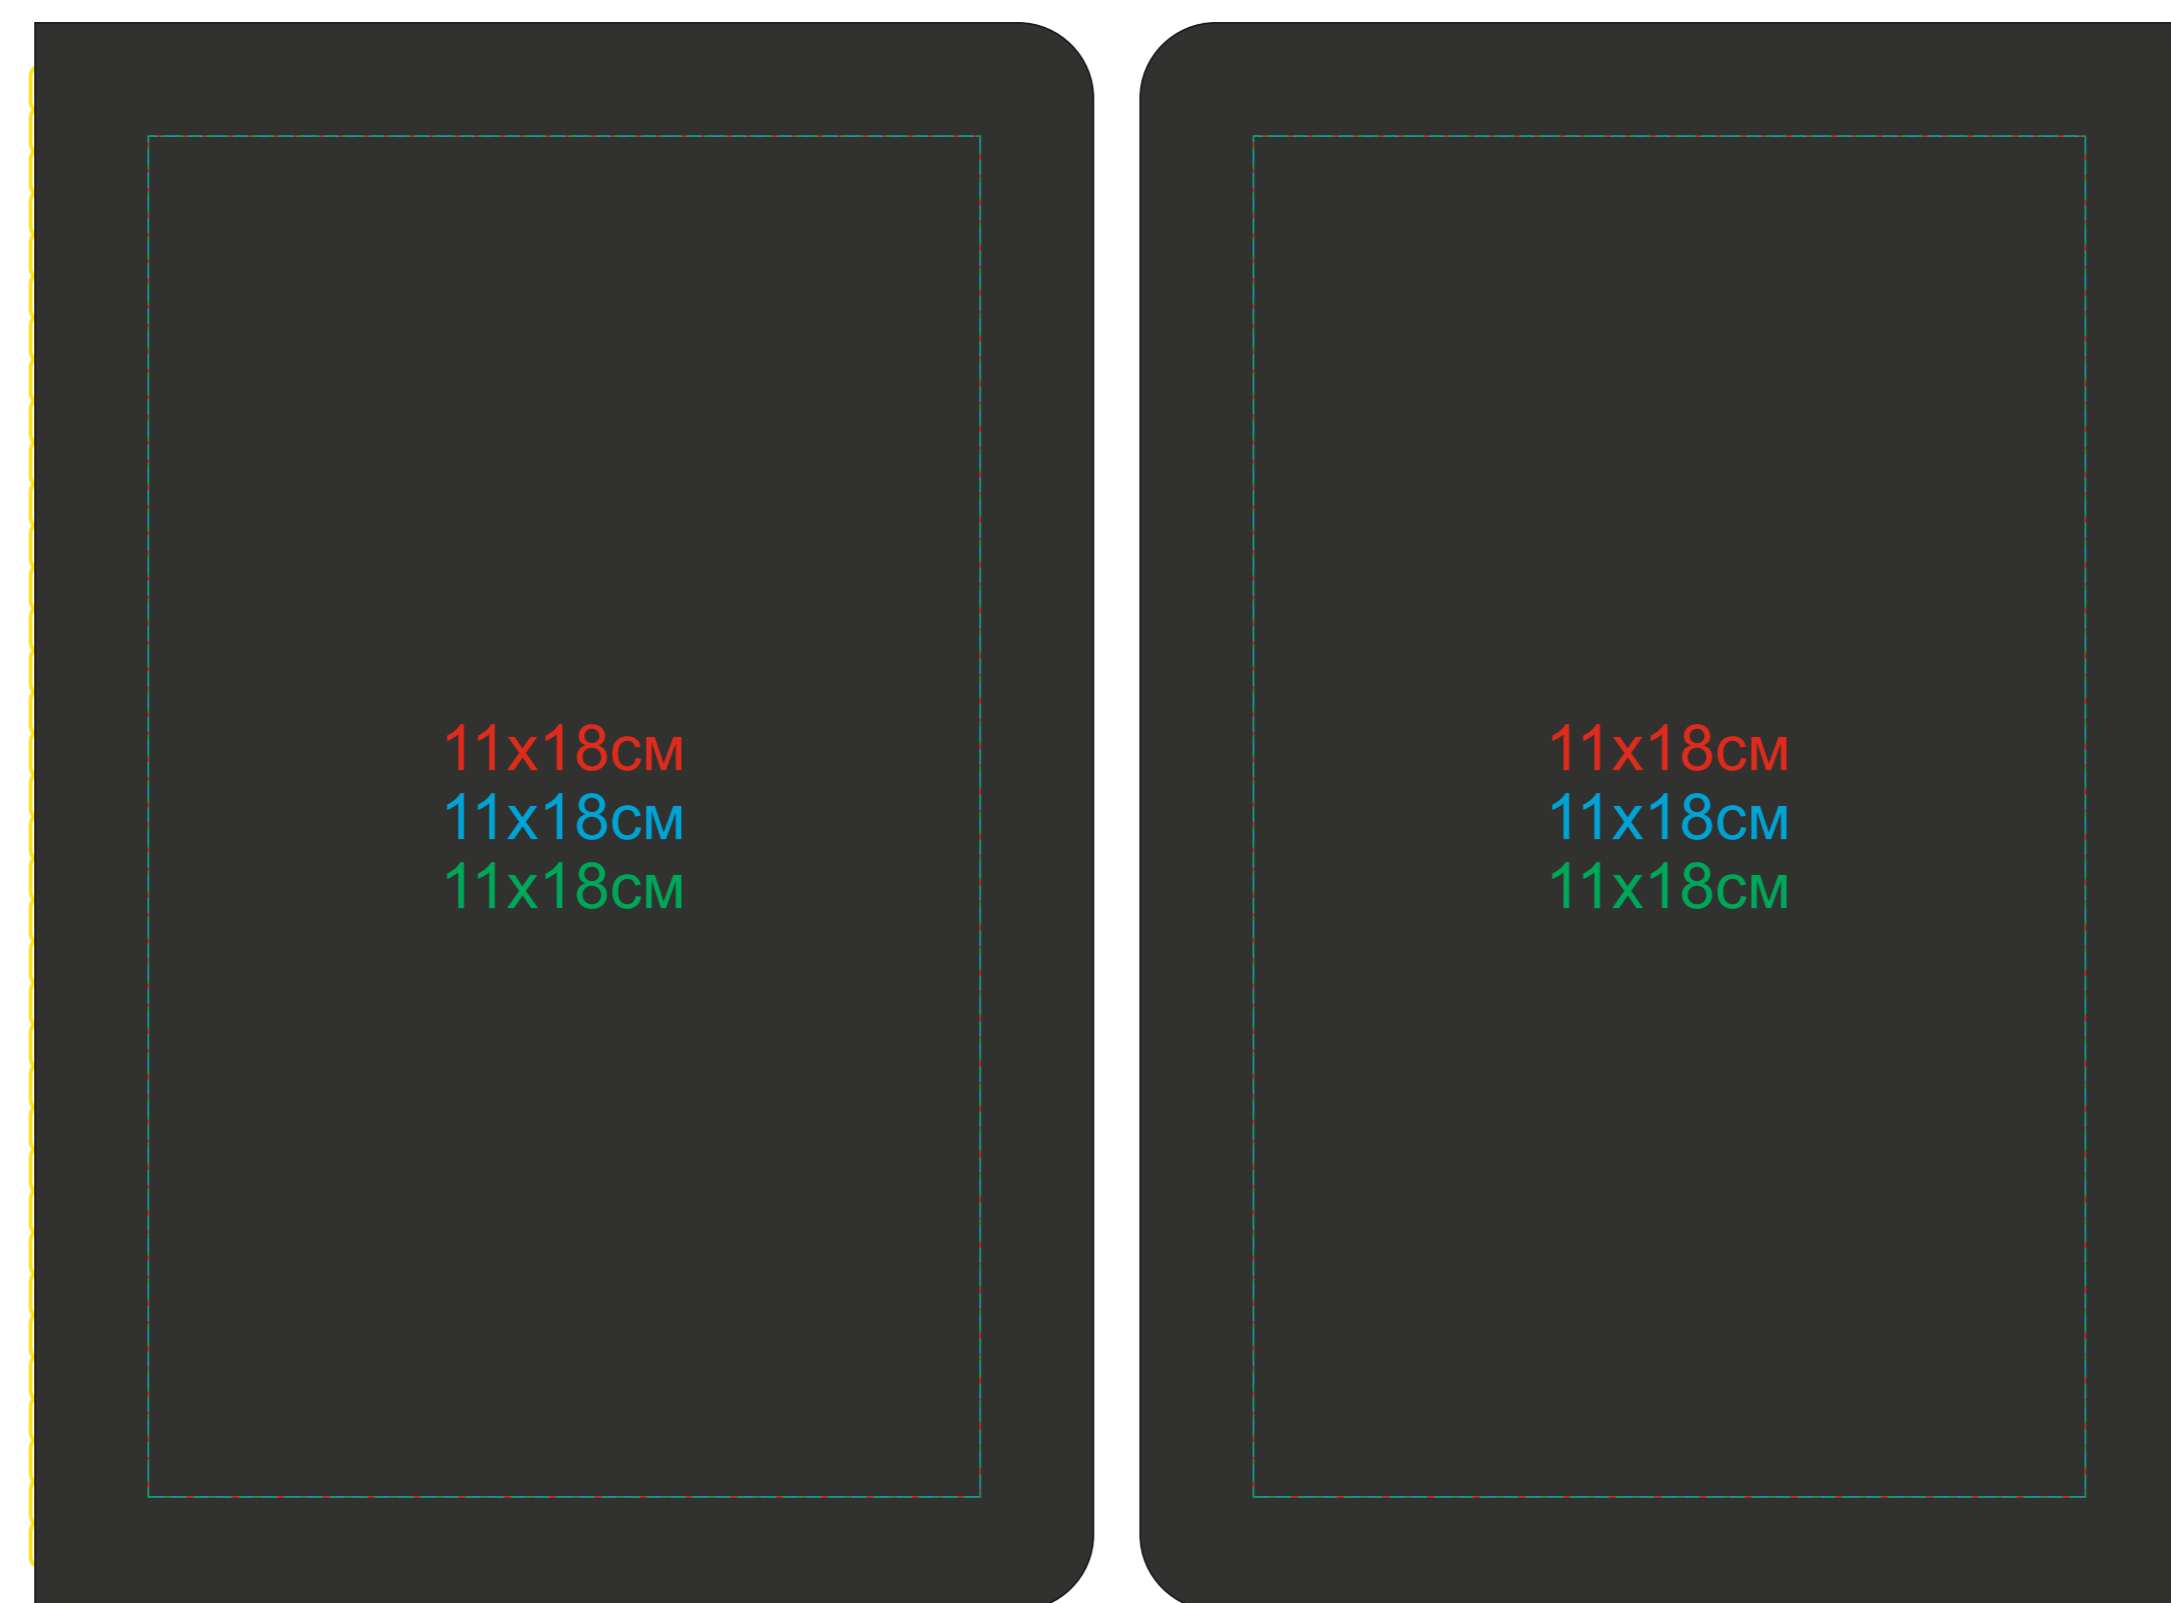

Тетрадь SLIMMY

арт. 21241

Методы нанесения: тиснение блинтовое, тиснение фольгой, шелкография (в 1 кроющий цвет - золото, серебро), УФ-печать

21241/35/01

21241/35/03

21241/35/06

21241/35/08

21241/35/22

21241/35/27

21241/35/35