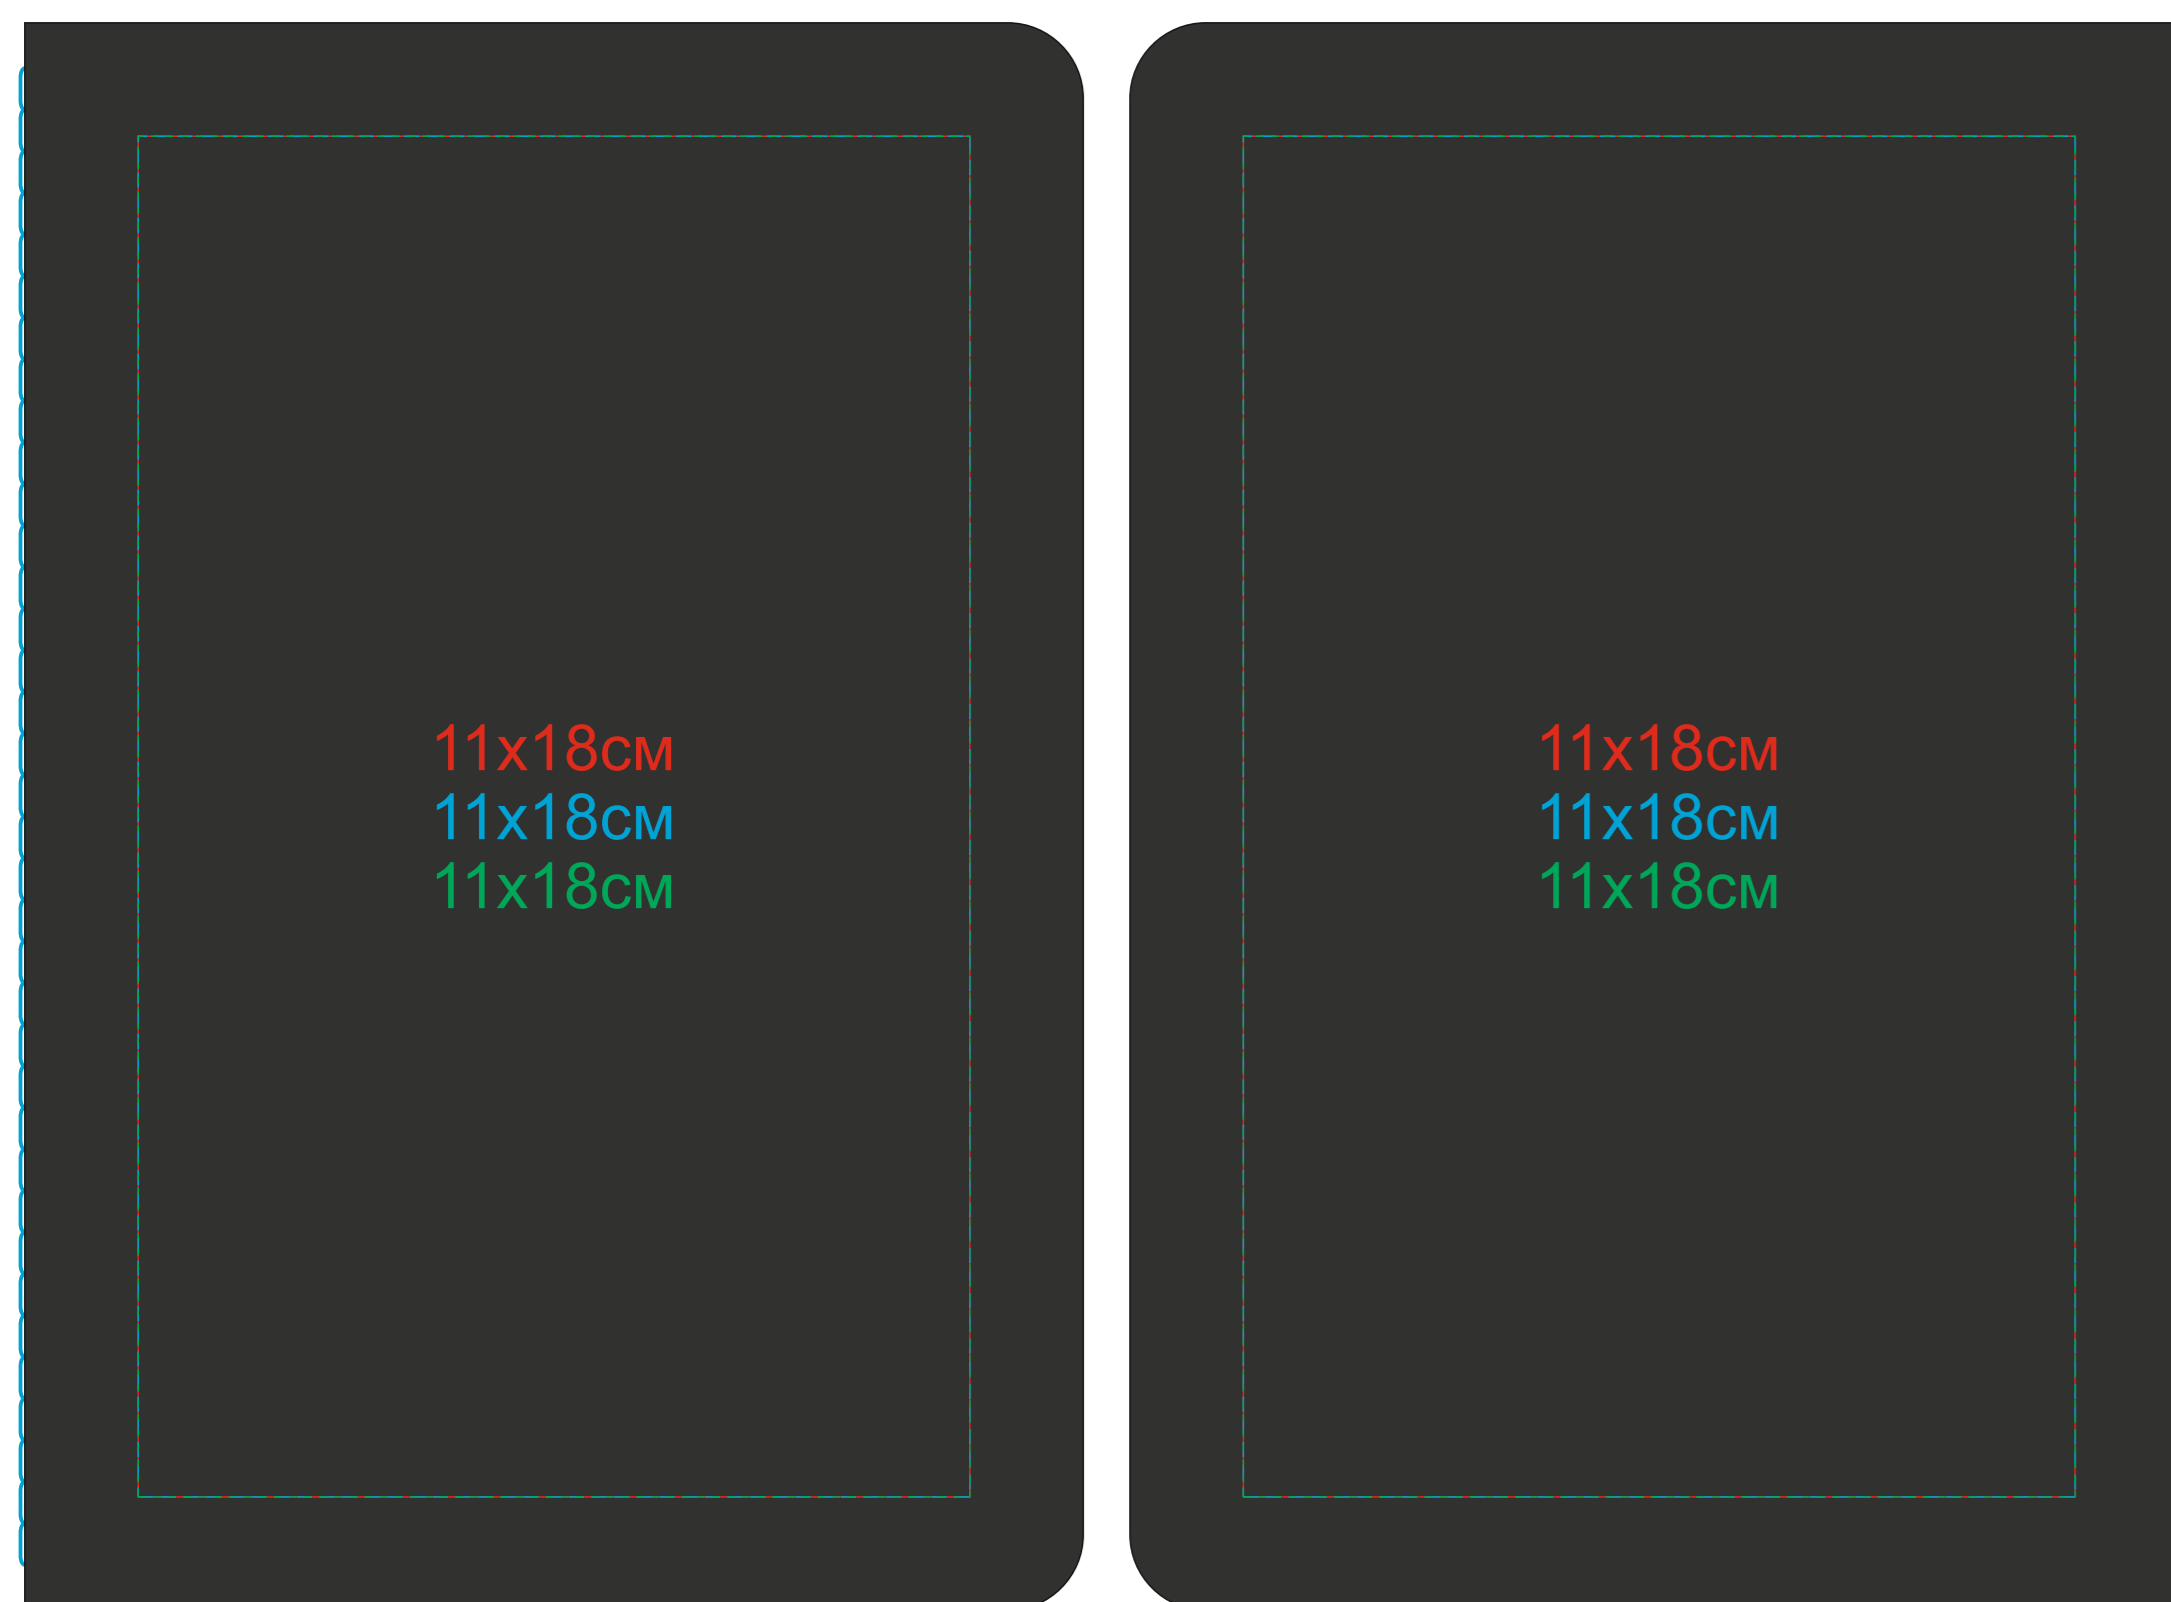

Тетрадь SLIMMY

арт. 21241

Методы нанесения: тиснение блинтовое, тиснение фольгой, шелкография (в 1 кроющий цвет - золото, серебро), УФ-печать

21241/35/01

21241/35/03

21241/35/06

21241/35/08

21241/35/22

21241/35/27

21241/35/35