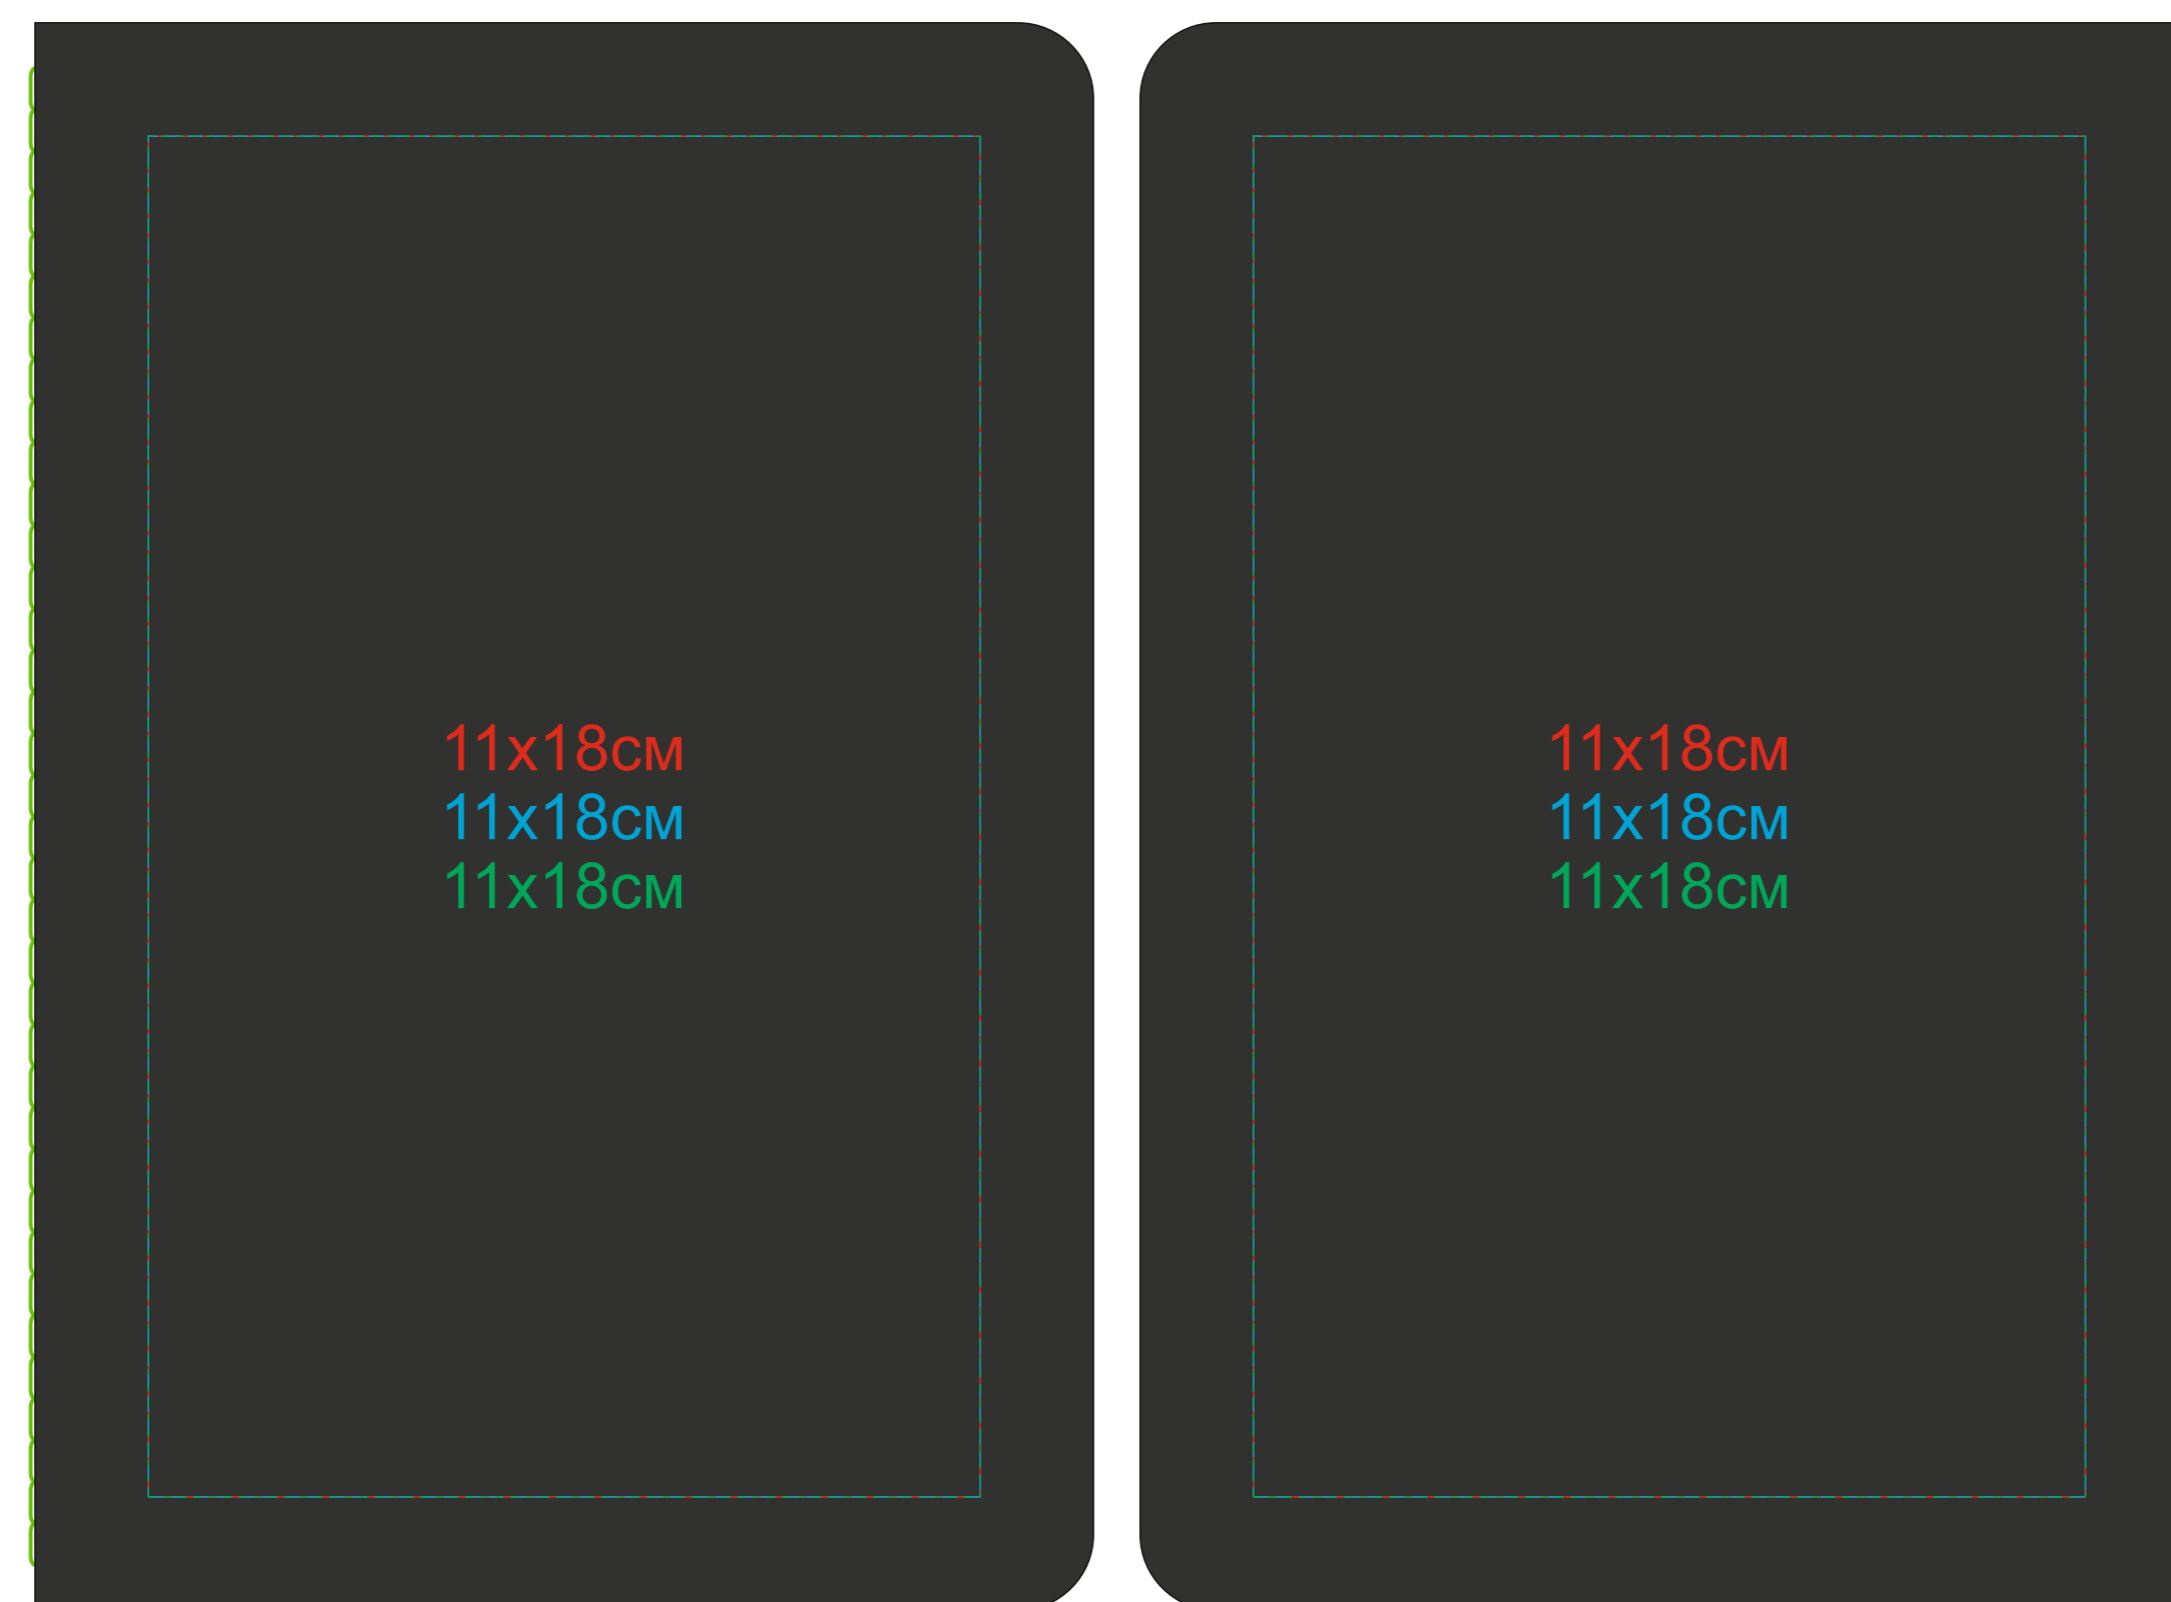

Тетрадь SLIMMY

арт. 21241

Методы нанесения: тиснение блинтовое, тиснение фольгой, шелкография (в 1 кроющий цвет - золото, серебро), УФ-печать

21241/35/01

21241/35/03

21241/35/06

21241/35/08

21241/35/22

21241/35/27

21241/35/35