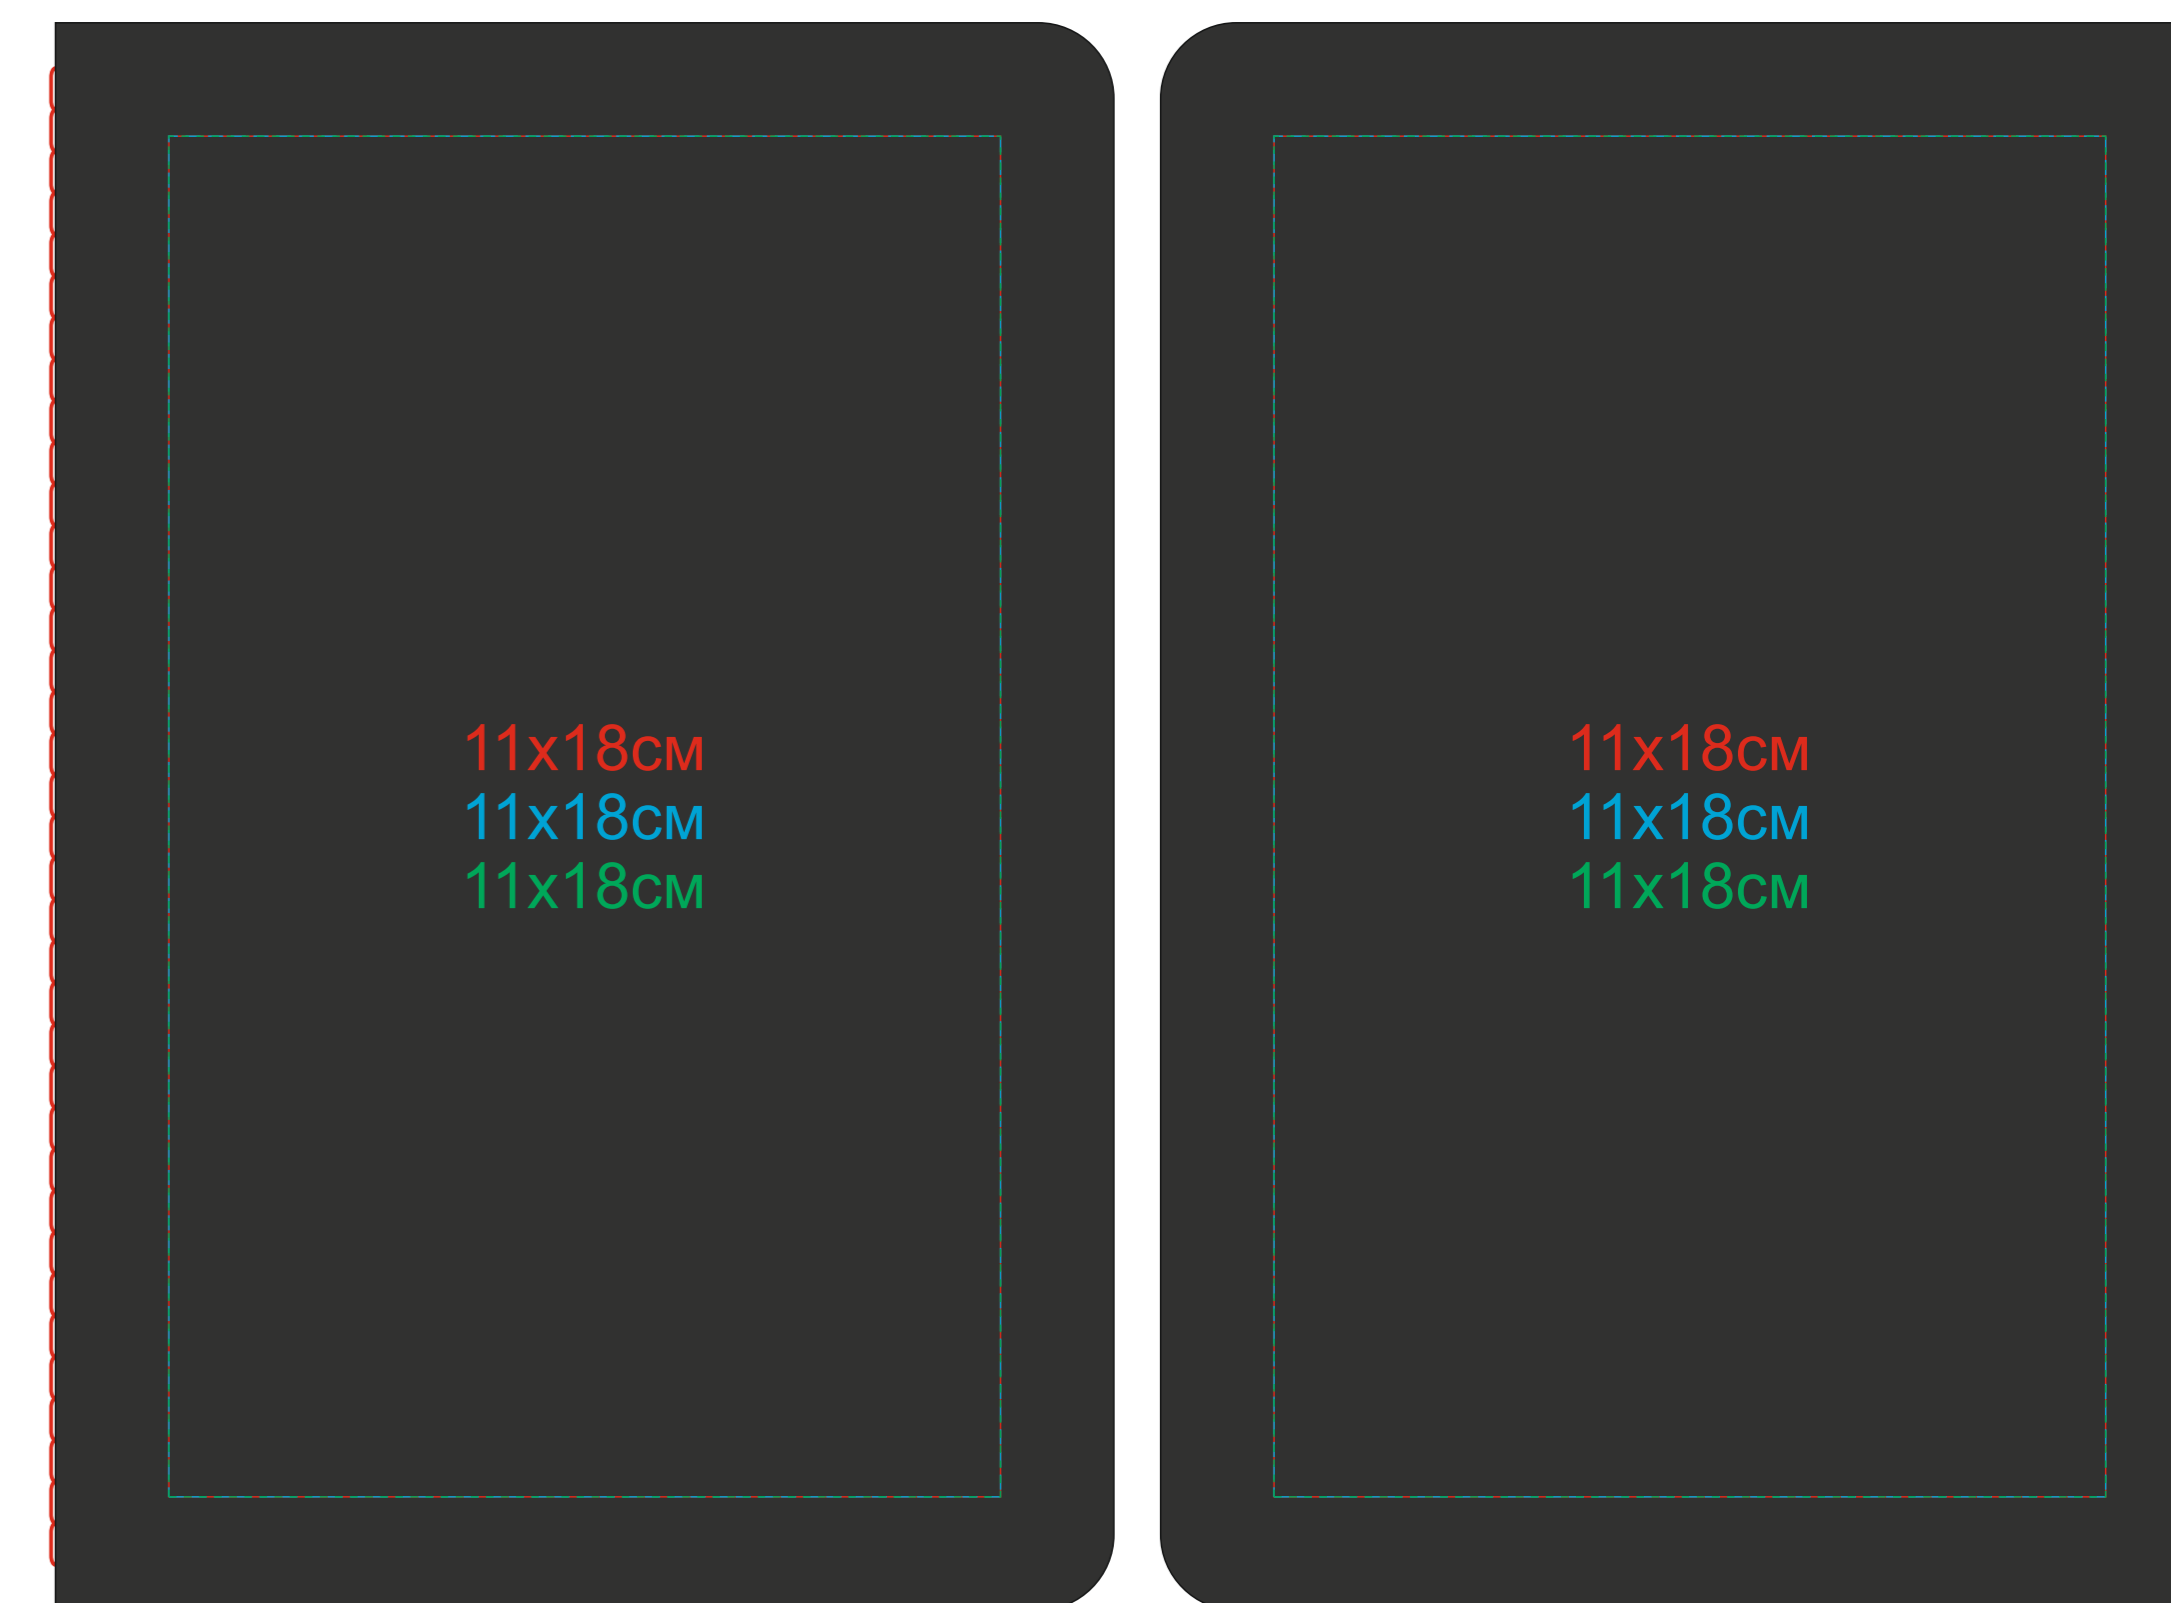

Тетрадь SLIMMY

арт. 21241

Методы нанесения: тиснение блинтовое, тиснение фольгой, шелкография (в 1 кроющий цвет - золото, серебро), УФ-печать

21241/35/01

21241/35/03

21241/35/06

21241/35/08

21241/35/22

21241/35/27

21241/35/35