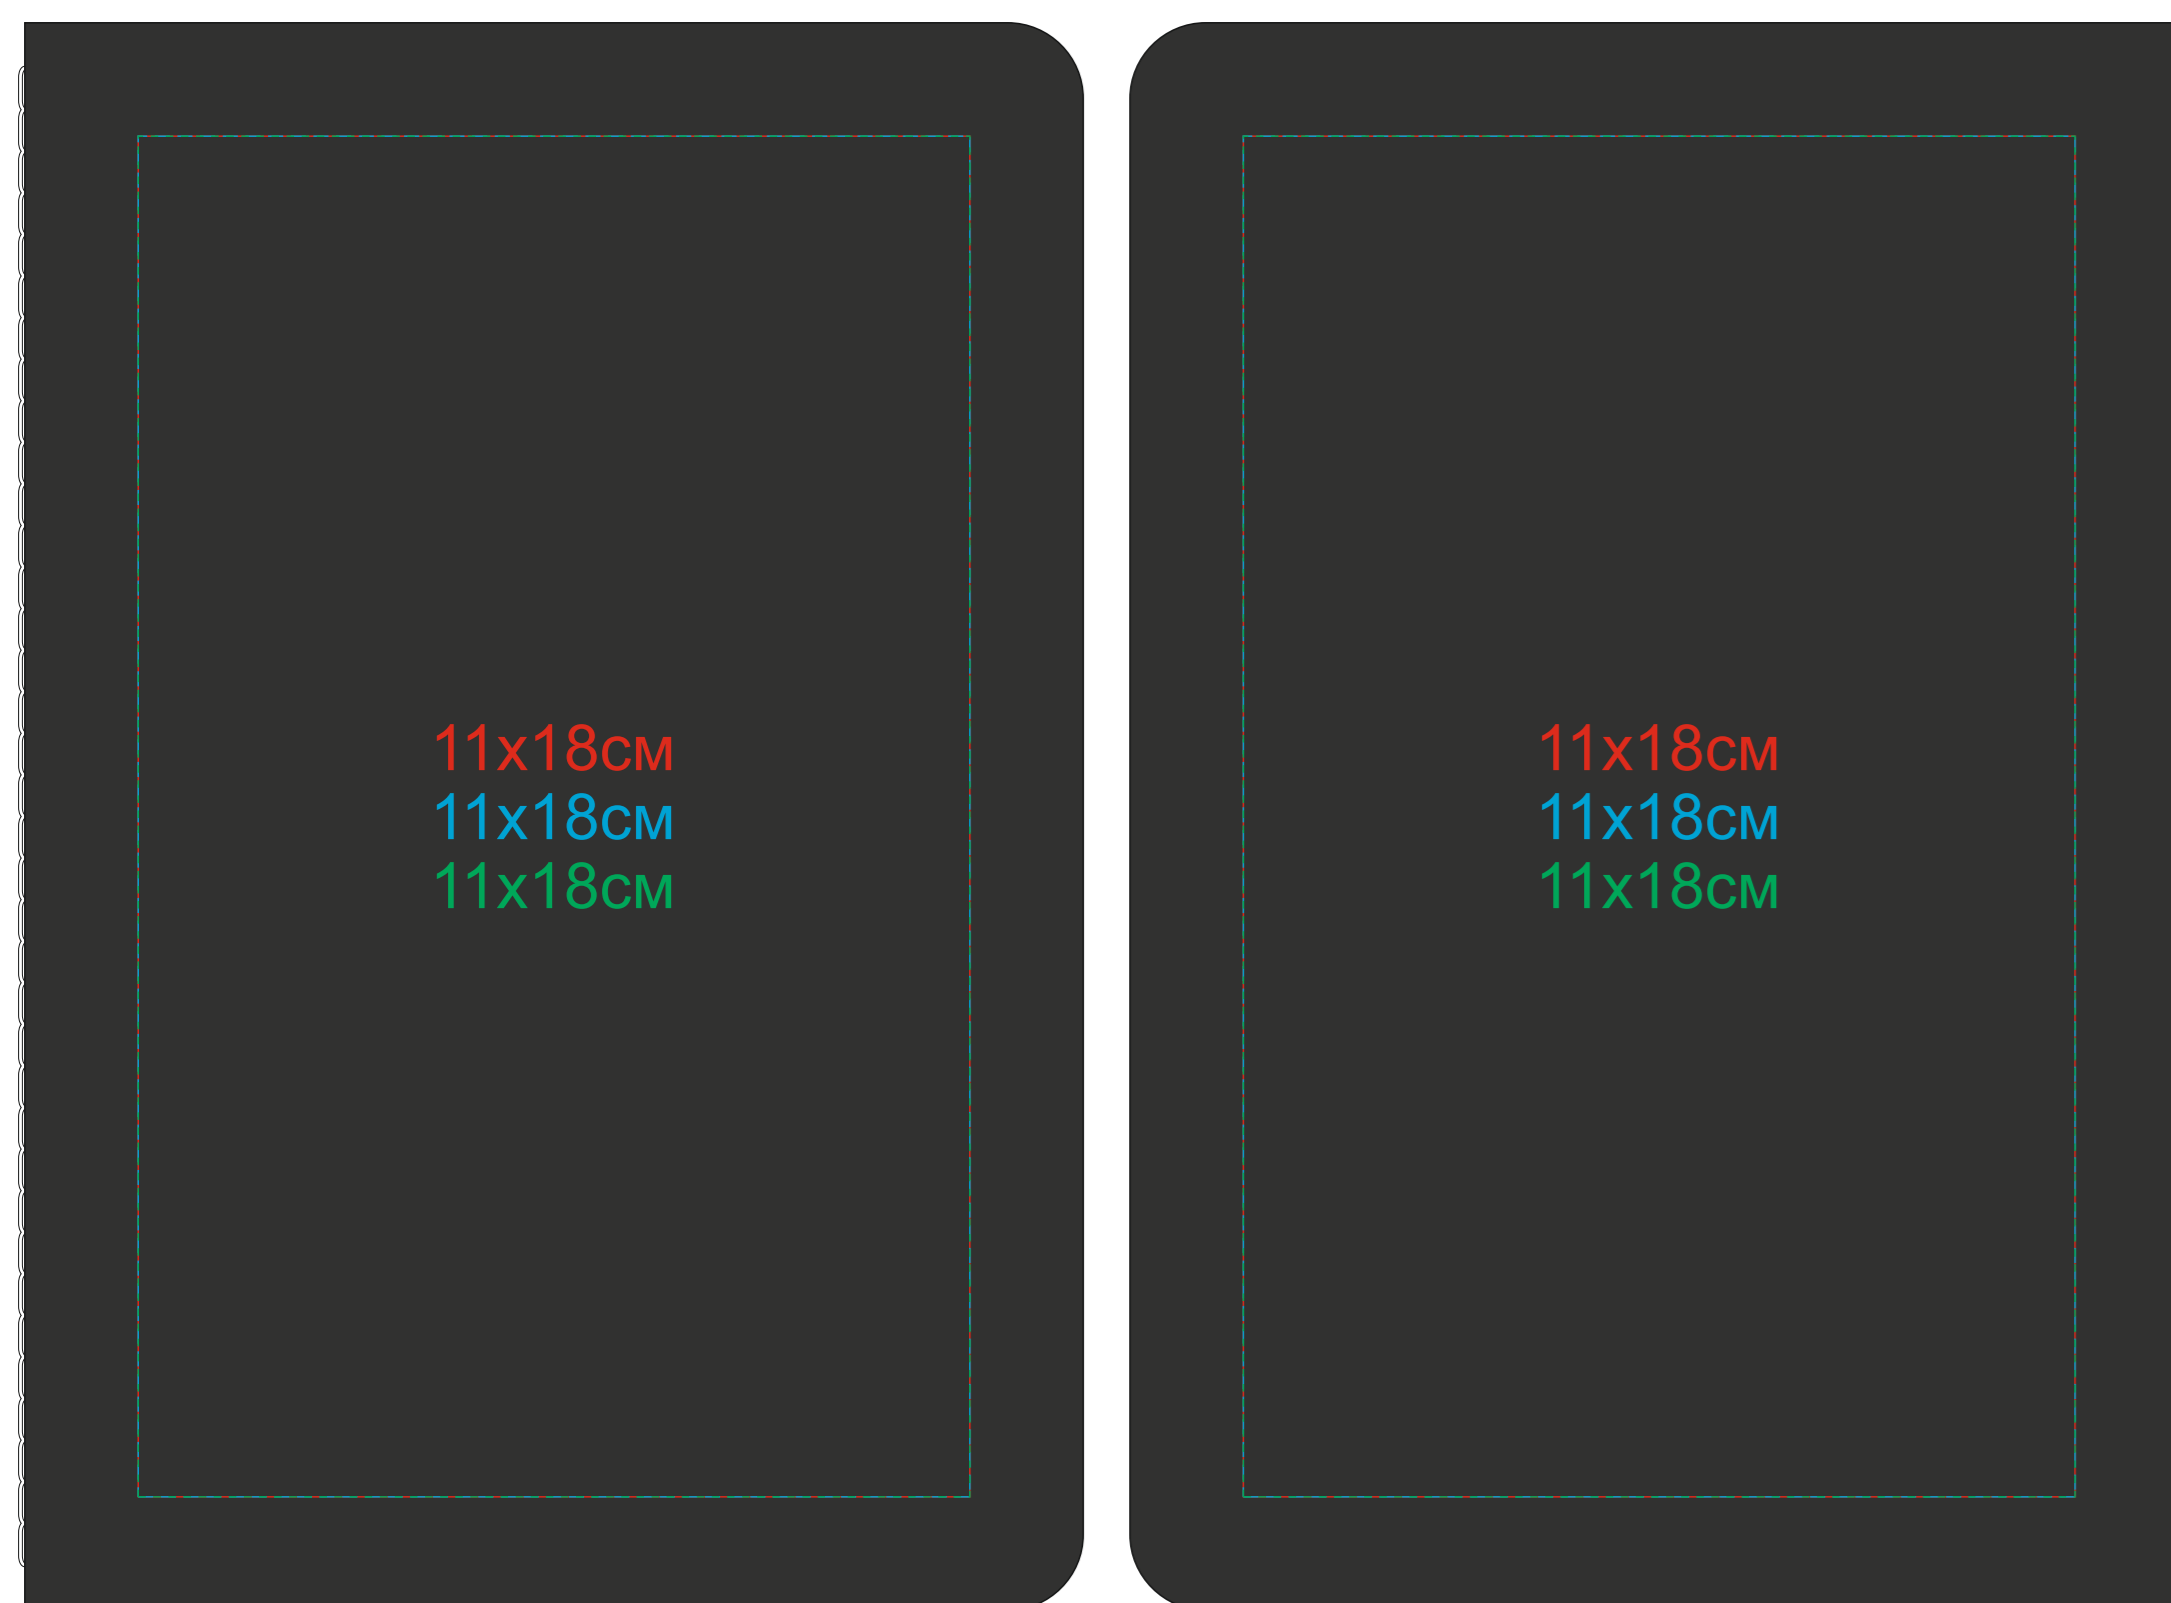

Тетрадь SLIMMY

арт. 21241

Методы нанесения: тиснение блинтовое, тиснение фольгой, шелкография (в 1 кроющий цвет - золото, серебро), УФ-печать

21241/35/01

21241/35/03

21241/35/06

21241/35/08

21241/35/22

21241/35/27

21241/35/35