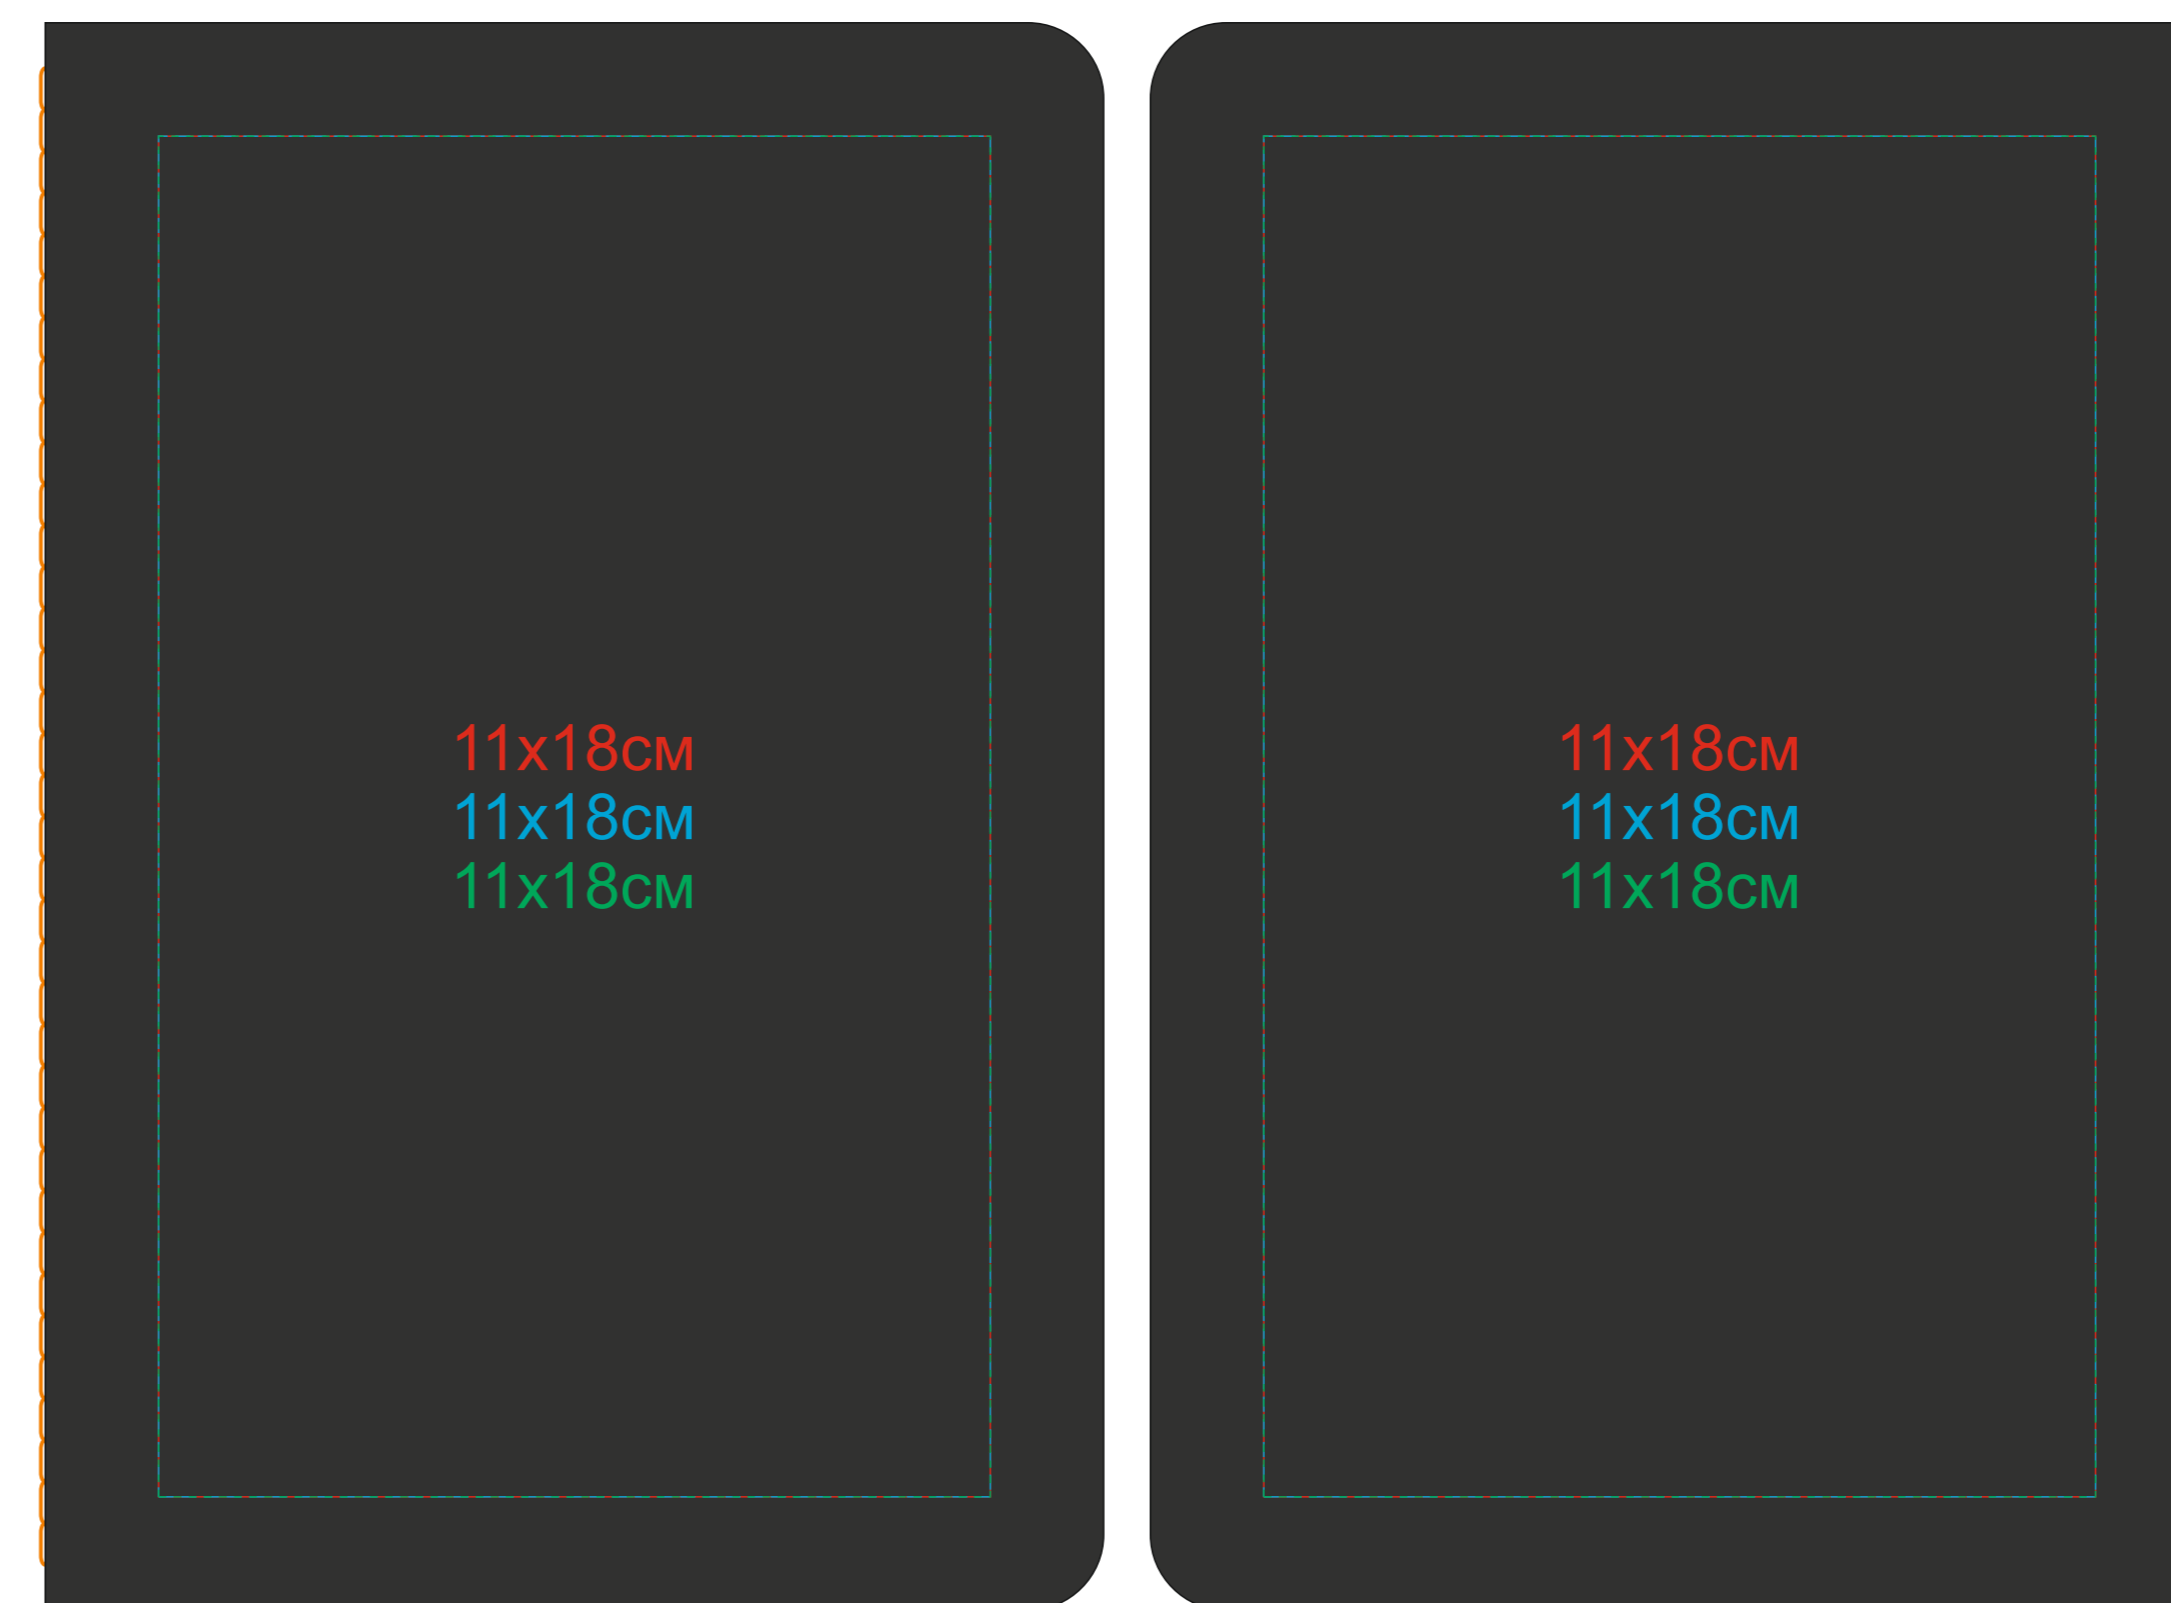

Тетрадь SLIMMY

арт. 21241

Методы нанесения: тиснение блинтовое, тиснение фольгой, шелкография (в 1 кроющий цвет - золото, серебро), УФ-печать

21241/35/01

21241/35/03

21241/35/06

21241/35/08

21241/35/22

21241/35/27

21241/35/35