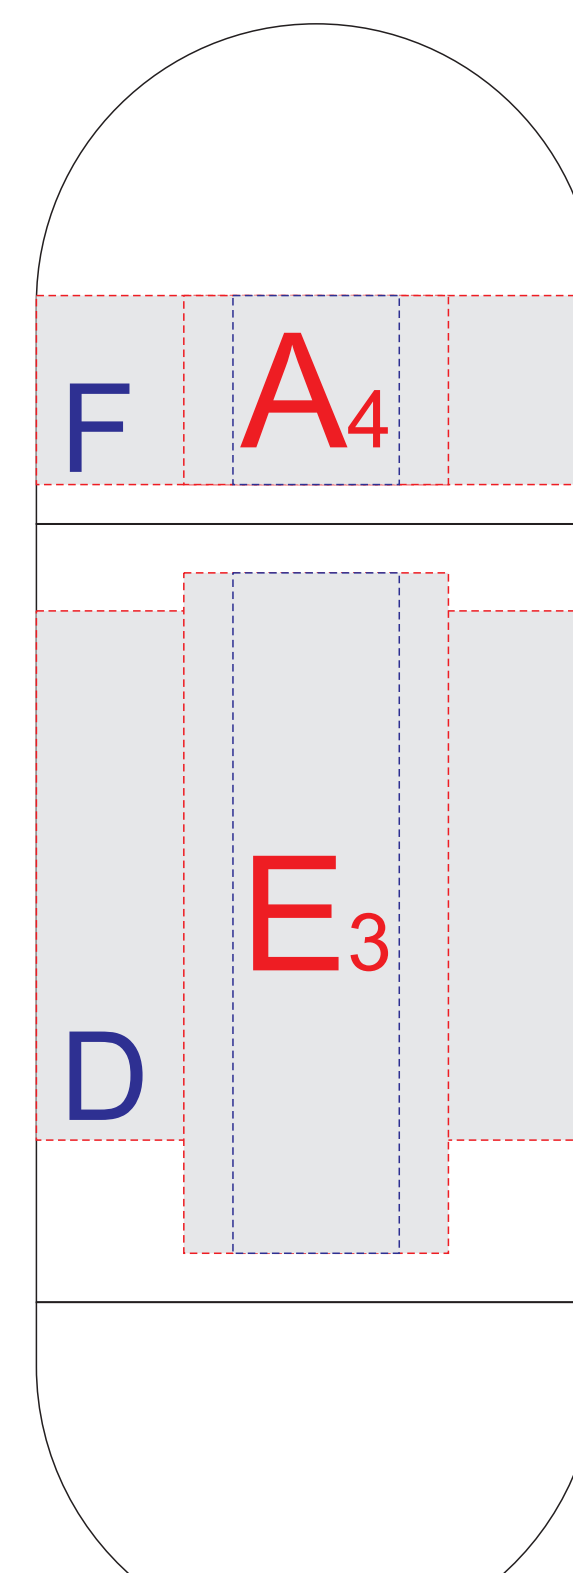

вид сверху

вид спереди

вид справа

вид сзади

вид слева

Внимание! Круговая гравировка не стыкуется!

Круговая гравировка относительно логотипа и других нанесений не позиционируется.

A	Вид нанесения	Макс площадь (Ш*В)
	Тампопечать	35x25мм
	Гравировка	22x25мм
B	Вид нанесения	Макс площадь (Ш*В)
	Тампопечать	35x50мм
	Гравировка	22x70мм
C	Вид нанесения	Макс площадь (Ш*В)
	Гравировка	15x15мм
D	Вид нанесения	Макс площадь (Ш*В)
	Круговая трафаретная печать (1+0)	215x70мм
	Круговая гравировка	230x70мм
E	Вид нанесения	Макс площадь (Ш*В)
	Тампопечать	35x50мм
	Гравировка	30x90мм
F	Вид нанесения	Макс площадь (Ш*В)
	Круговая гравировка	230x25мм