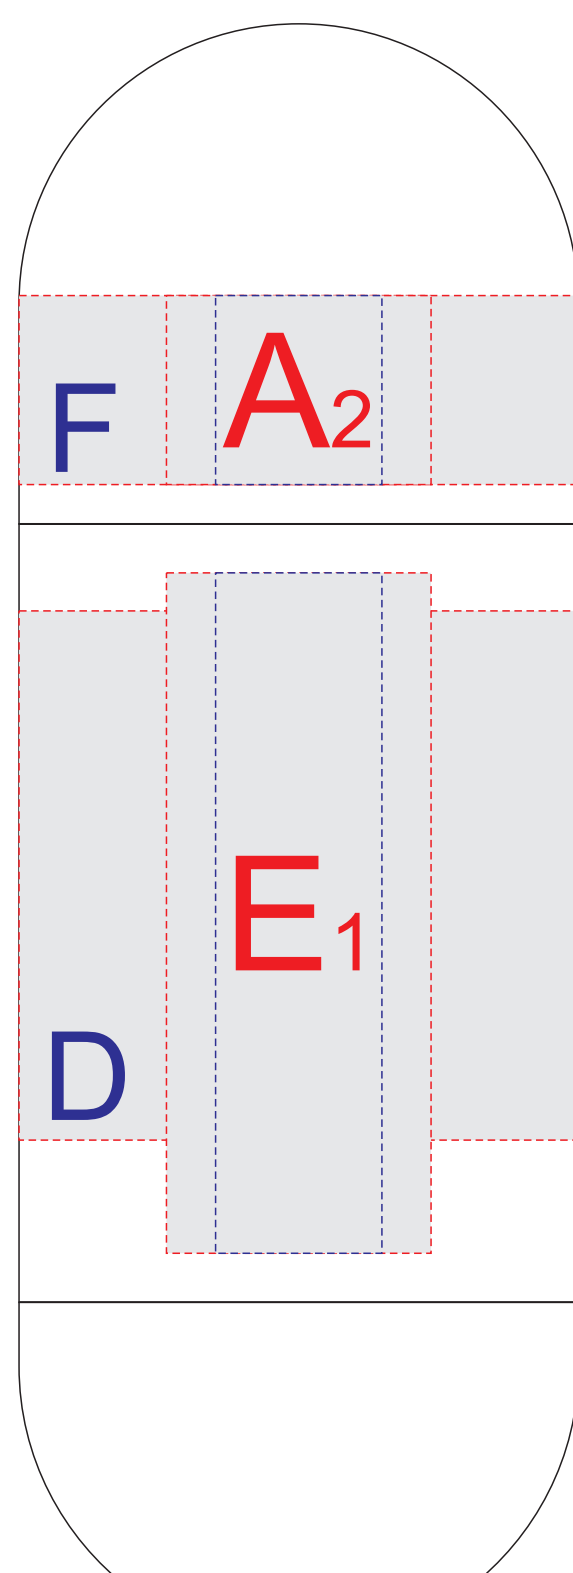

вид сверху

вид спереди

вид справа

вид сзади

вид слева

Внимание! Круговая гравировка не стыкуется!

Круговая гравировка относительно логотипа и других нанесений не позиционируется.

A	Вид нанесения	Макс площадь (Ш*В)
	Тампопечать	35x25мм
	Гравировка	22x25мм
B	Вид нанесения	Макс площадь (Ш*В)
	Тампопечать	35x50мм
	Гравировка	22x70мм
C	Вид нанесения	Макс площадь (Ш*В)
	Гравировка	15x15мм
D	Вид нанесения	Макс площадь (Ш*В)
	Круговая трафаретная печать (1+0)	215x70мм
	Круговая гравировка	230x70мм
E	Вид нанесения	Макс площадь (Ш*В)
	Тампопечать	35x50мм
	Гравировка	30x90мм
F	Вид нанесения	Макс площадь (Ш*В)
	Круговая гравировка	230x25мм