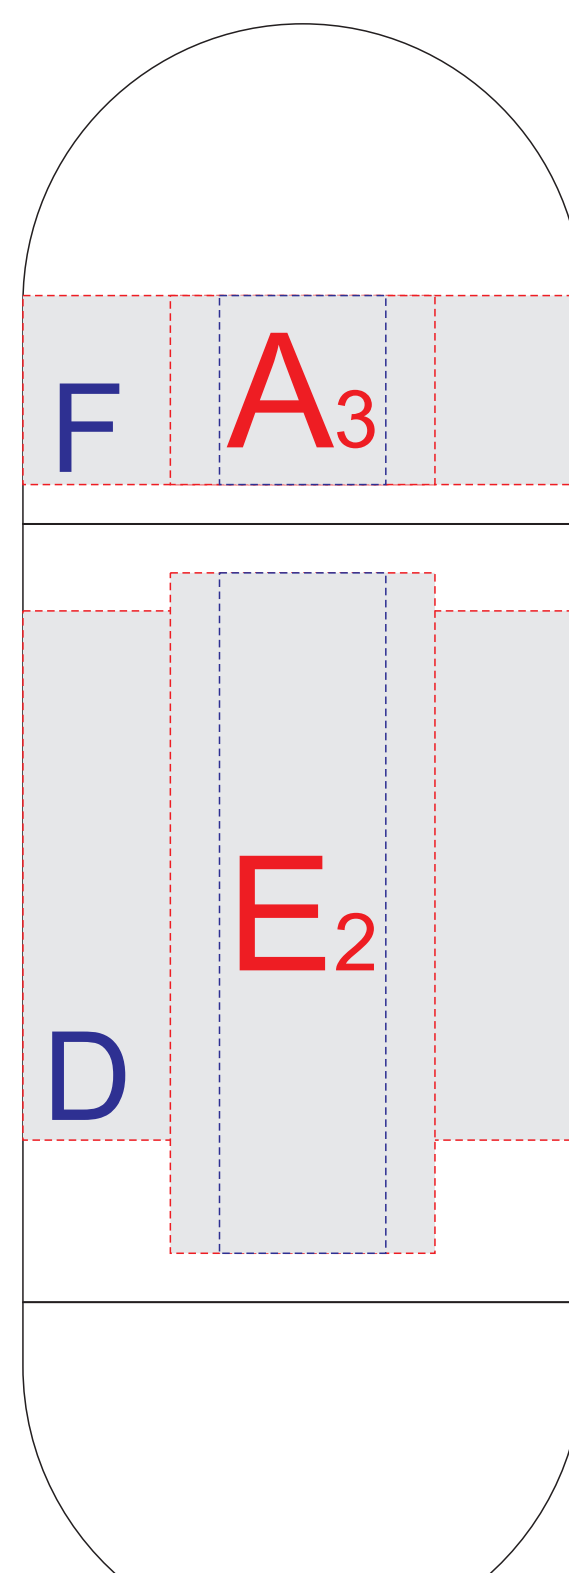

вид сверху

вид спереди

вид справа

вид сзади

вид слева

Внимание! Круговая гравировка не стыкуется!

Круговая гравировка относительно логотипа и других нанесений не позиционируется.

A	Вид нанесения	Макс площадь (Ш*В)
	Тампопечать	35x25мм
	Гравировка	22x25мм
B	Вид нанесения	Макс площадь (Ш*В)
	Тампопечать	35x50мм
	Гравировка	22x70мм
C	Вид нанесения	Макс площадь (Ш*В)
	Гравировка	15x15мм
D	Вид нанесения	Макс площадь (Ш*В)
	Круговая трафаретная печать (1+0)	215x70мм
	Круговая гравировка	230x70мм
E	Вид нанесения	Макс площадь (Ш*В)
	Тампопечать	35x50мм
	Гравировка	30x90мм
F	Вид нанесения	Макс площадь (Ш*В)
	Круговая гравировка	230x25мм