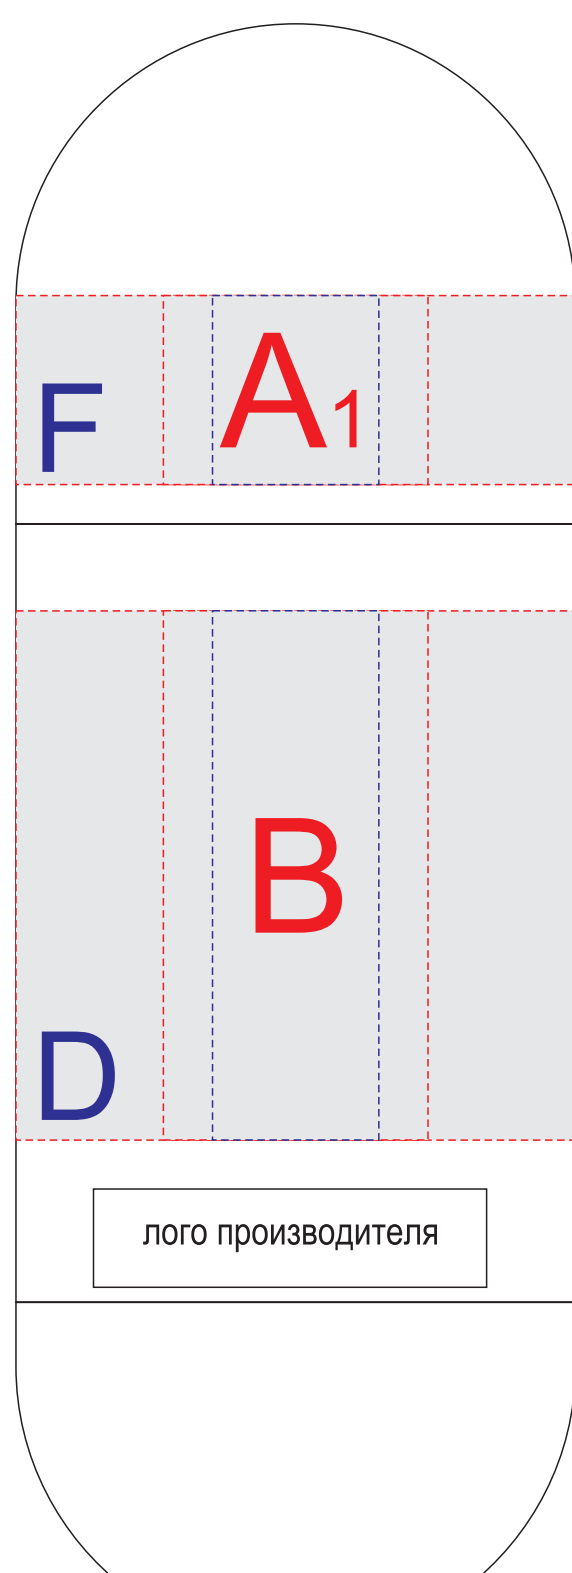

вид сверху

вид спереди

вид справа

вид сзади

вид слева

Внимание! Круговая гравировка не стыкуется!

Круговая гравировка относительно логотипа и других нанесений не позиционируется.

A	Вид нанесения	Макс площадь (Ш*В)
	Тампопечать	35x25мм
	Гравировка	22x25мм
B	Вид нанесения	Макс площадь (Ш*В)
	Тампопечать	35x50мм
	Гравировка	22x70мм
C	Вид нанесения	Макс площадь (Ш*В)
	Гравировка	15x15мм
D	Вид нанесения	Макс площадь (Ш*В)
	Круговая трафаретная печать (1+0)	215x70мм
	Круговая гравировка	230x70мм
E	Вид нанесения	Макс площадь (Ш*В)
	Тампопечать	35x50мм
	Гравировка	30x90мм
F	Вид нанесения	Макс площадь (Ш*В)
	Круговая гравировка	230x25мм