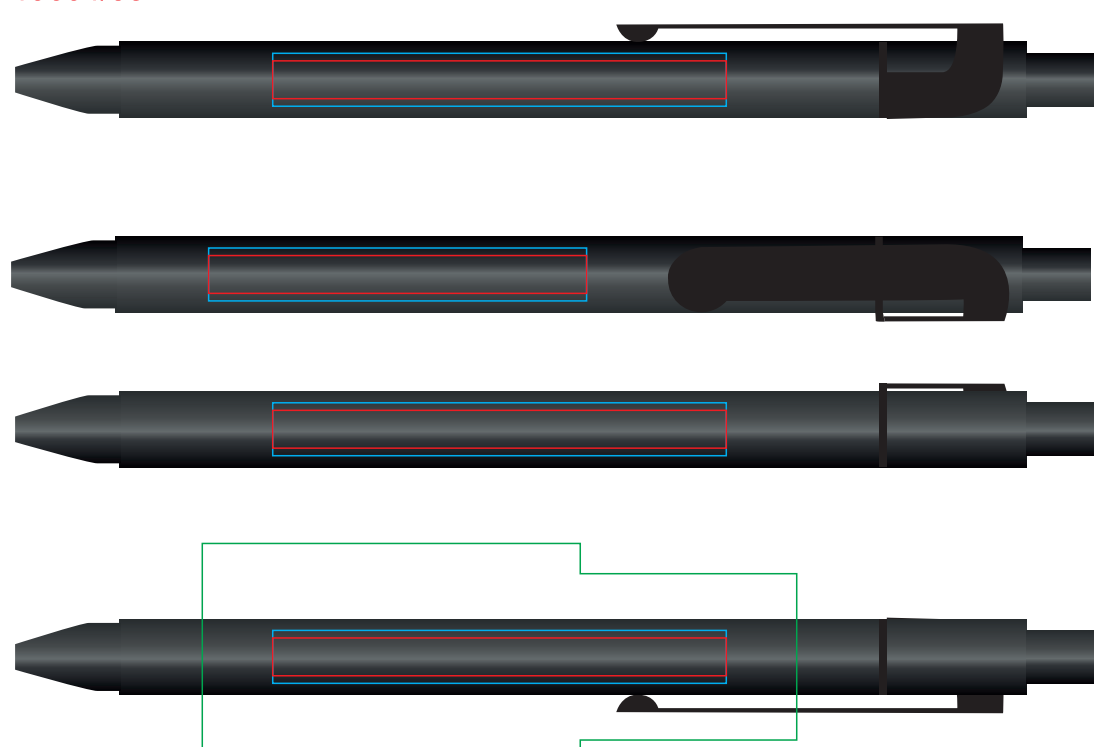

Ручка SNAKE19604

методы нанесения: гравировка, тампопечать, круговая гравировка

19604/03

19604/15

19604/05

19604/18

19604/08

19604/22

19643/10

19604/25

19604/11

19604/35

19604/13