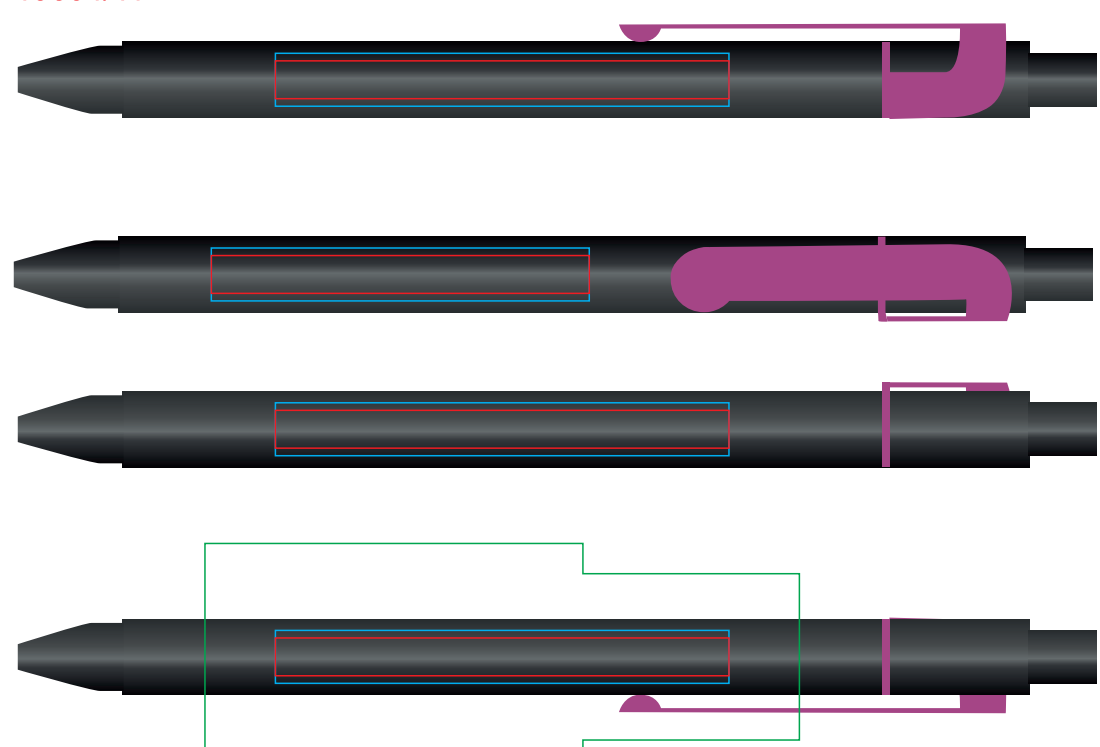

Ручка SNAKE19604

методы нанесения: гравировка, тампопечать, круговая гравировка

19604/03

19604/15

19604/05

19604/18

19604/08

19604/22

19643/10

19604/25

19604/11

19604/35

19604/13