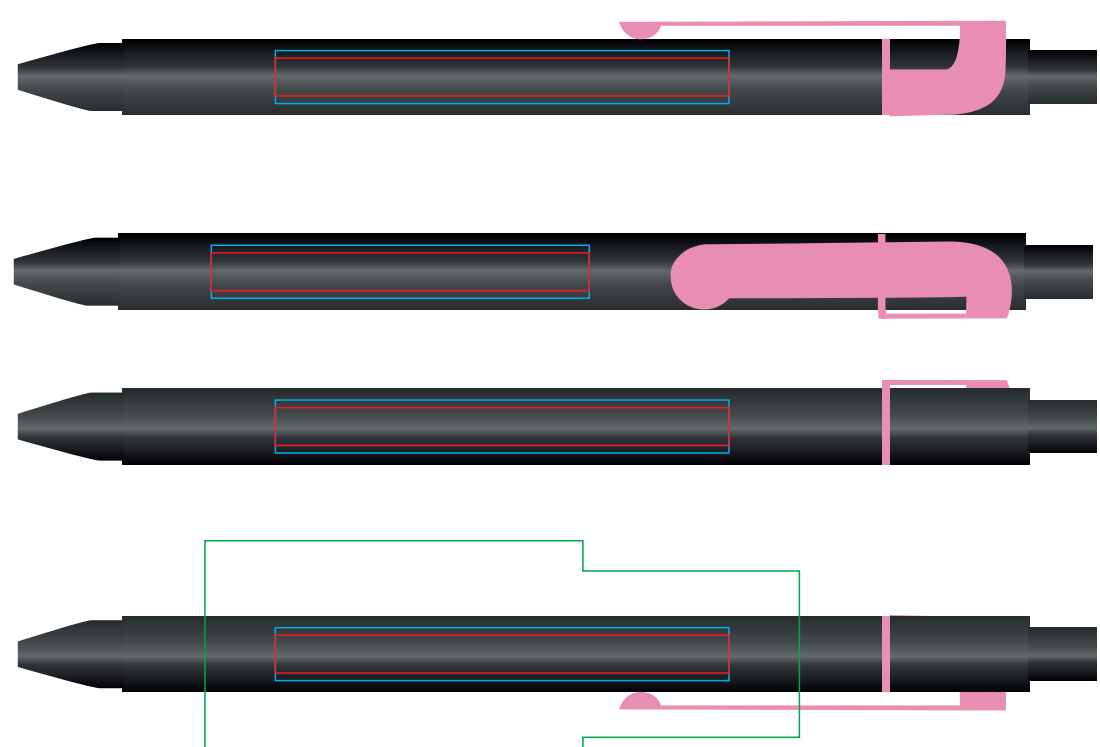

Ручка SNAKE19604

методы нанесения: гравировка, тампопечать, круговая гравировка

19604/03

19604/15

19604/05

19604/18

19604/08

19604/22

19643/10

19604/25

19604/11

19604/35

19604/13