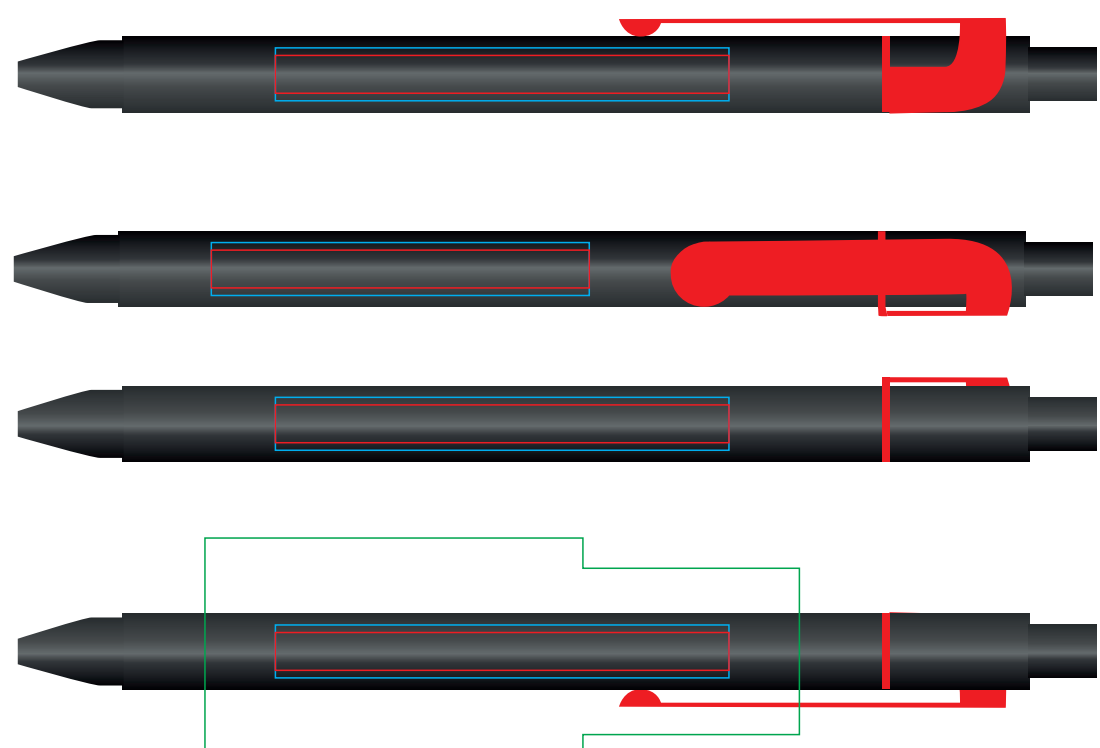

Ручка SNAKE19604

методы нанесения: гравировка, тампопечать, круговая гравировка

19604/03

19604/15

19604/05

19604/18

19604/08

19604/22