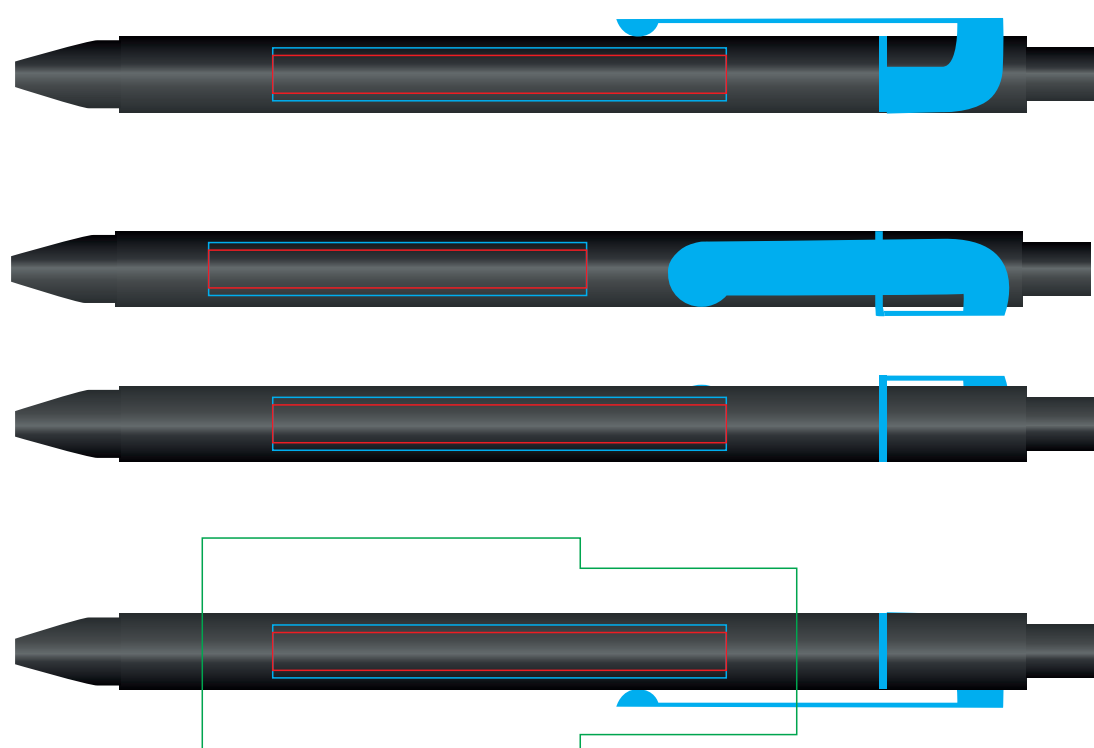

Ручка SNAKE19604

методы нанесения: гравировка, тампопечать, круговая гравировка

19604/03

19604/15

19604/05

19604/18

19604/08

19604/22

19643/10

19604/25

19604/11

19604/35

19604/13