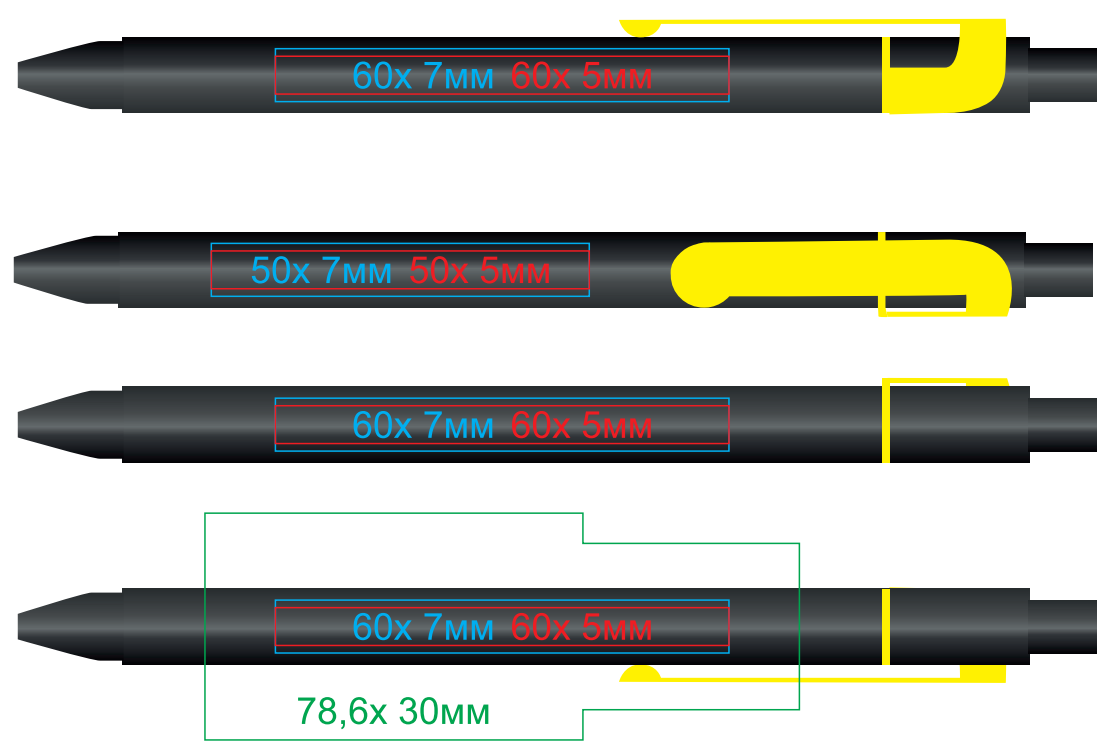

Ручка SNAKE19604

методы нанесения: гравировка, тампопечать, круговая гравировка

19604/03

19604/15

19604/05

19604/18

19604/08

19604/22

19643/10

19604/25

19604/11

19604/35

19604/13