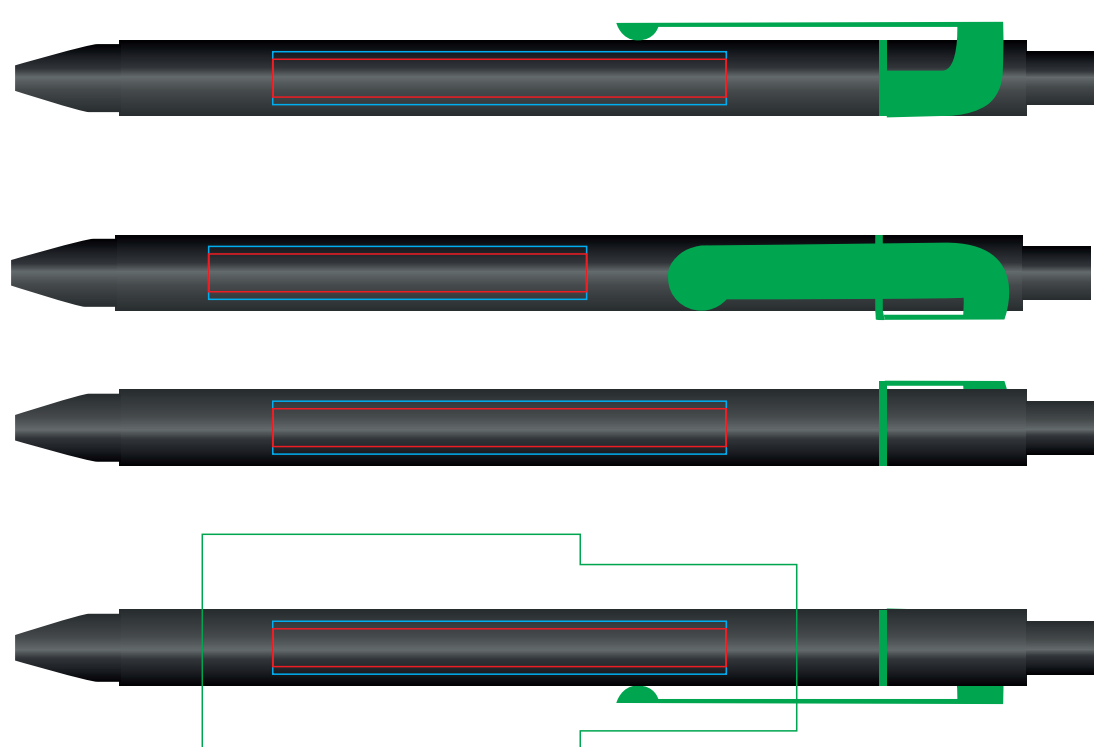

Ручка SNAKE19604

методы нанесения: гравировка, тампопечать, круговая гравировка

19604/03

19604/15

19604/05

19604/18

19604/08

19604/22

19643/10

19604/25

19604/11

19604/35

19604/13