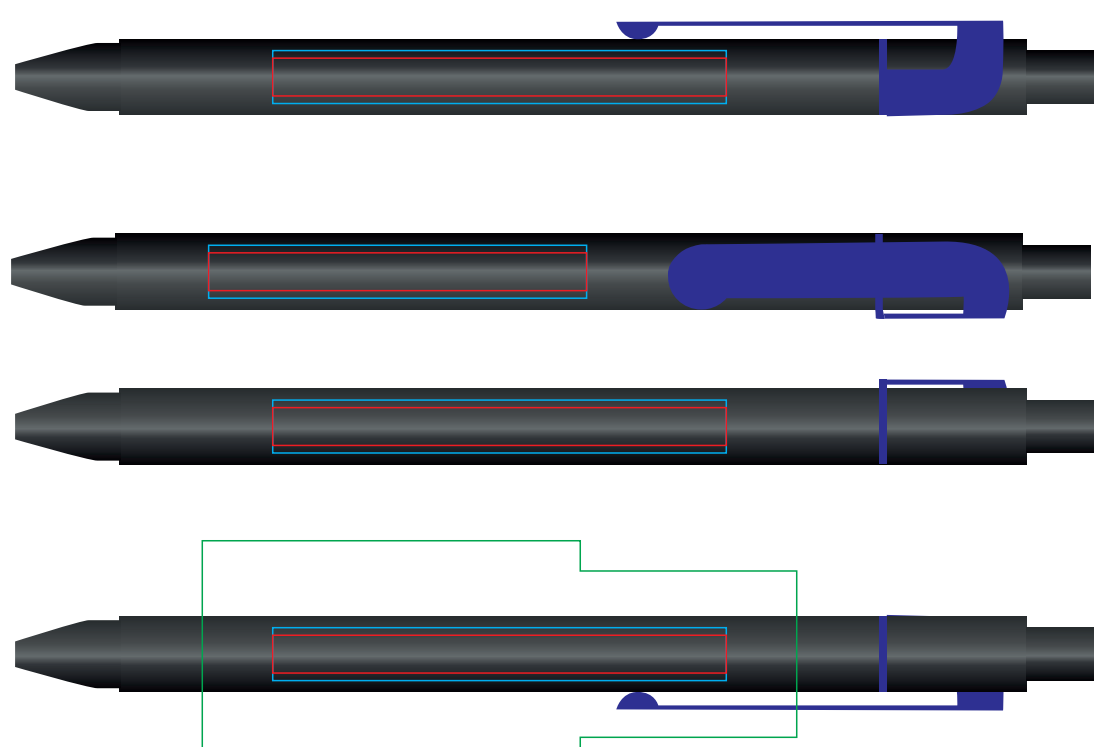

Ручка SNAKE19604

методы нанесения: гравировка, тампопечать, круговая гравировка

19604/03

19604/15

19604/05

19604/18

19604/08

19604/22

19643/10

19604/25

19604/11

19604/35

19604/13