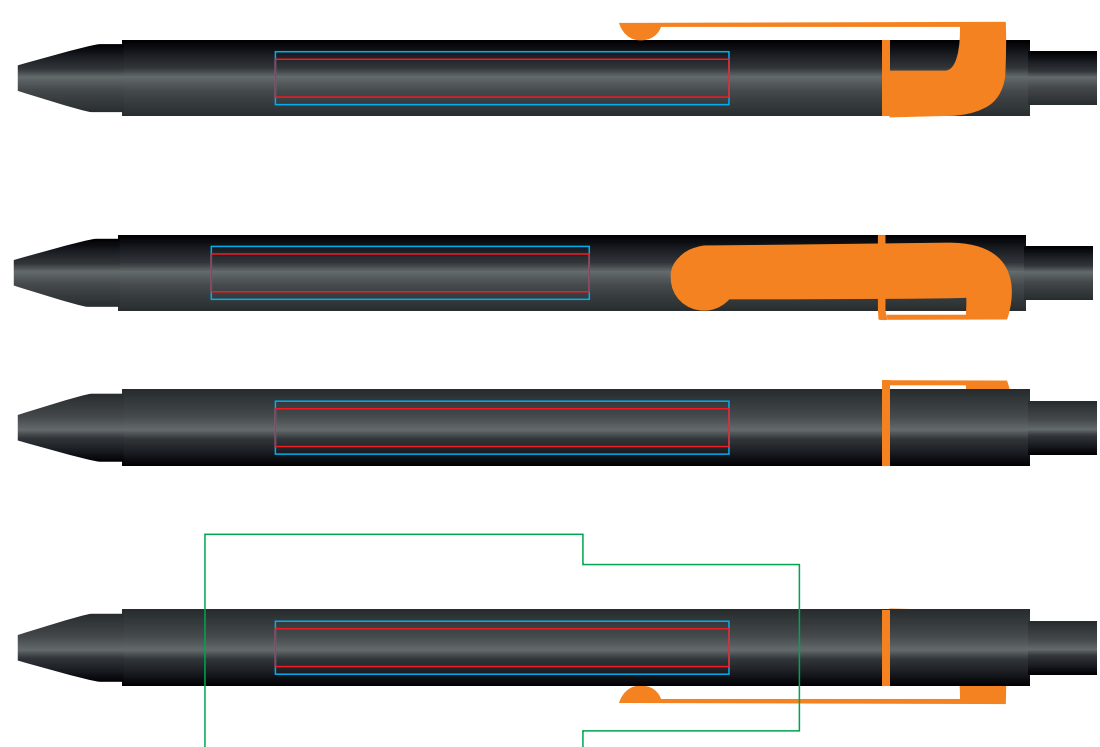

Ручка SNAKE19604

методы нанесения: гравировка, тампопечать, круговая гравировка

19604/03

19604/15

19604/05

19604/18

19604/08

19604/22

19643/10

19604/25

19604/11

19604/35

19604/13