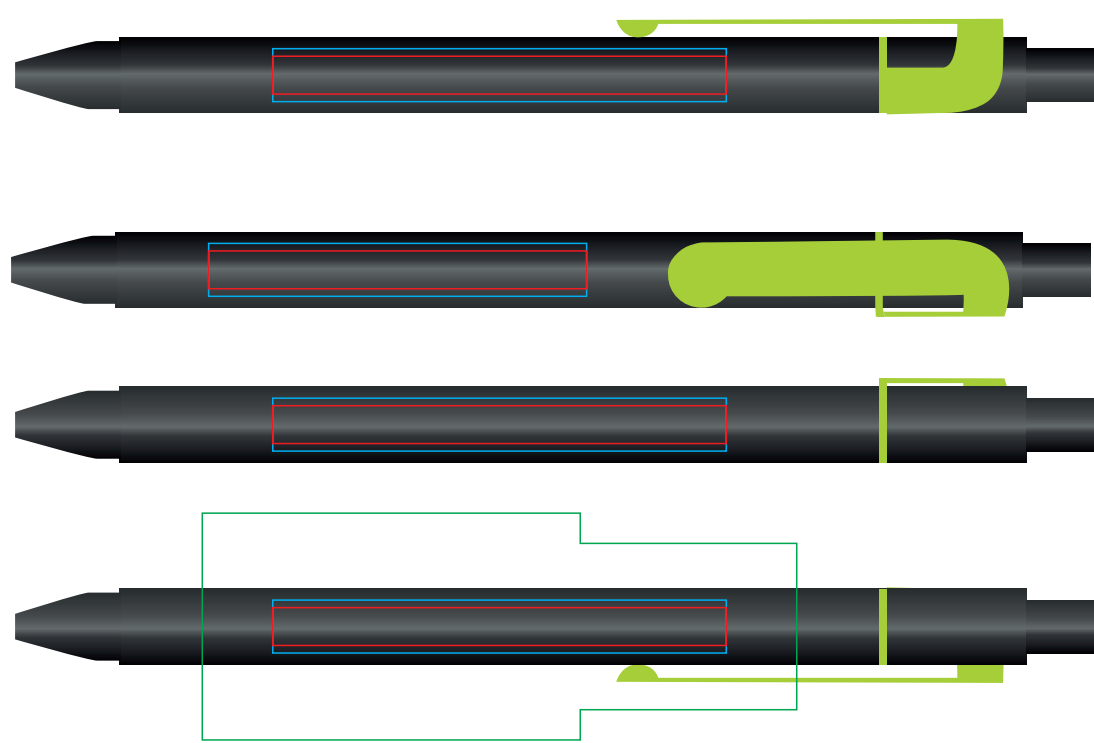

Ручка SNAKE19604

методы нанесения: гравировка, тампопечать, круговая гравировка

19604/03

19604/15

19604/05

19604/18

19604/08

19604/22

19643/10

19604/25

19604/11

19604/35

19604/13