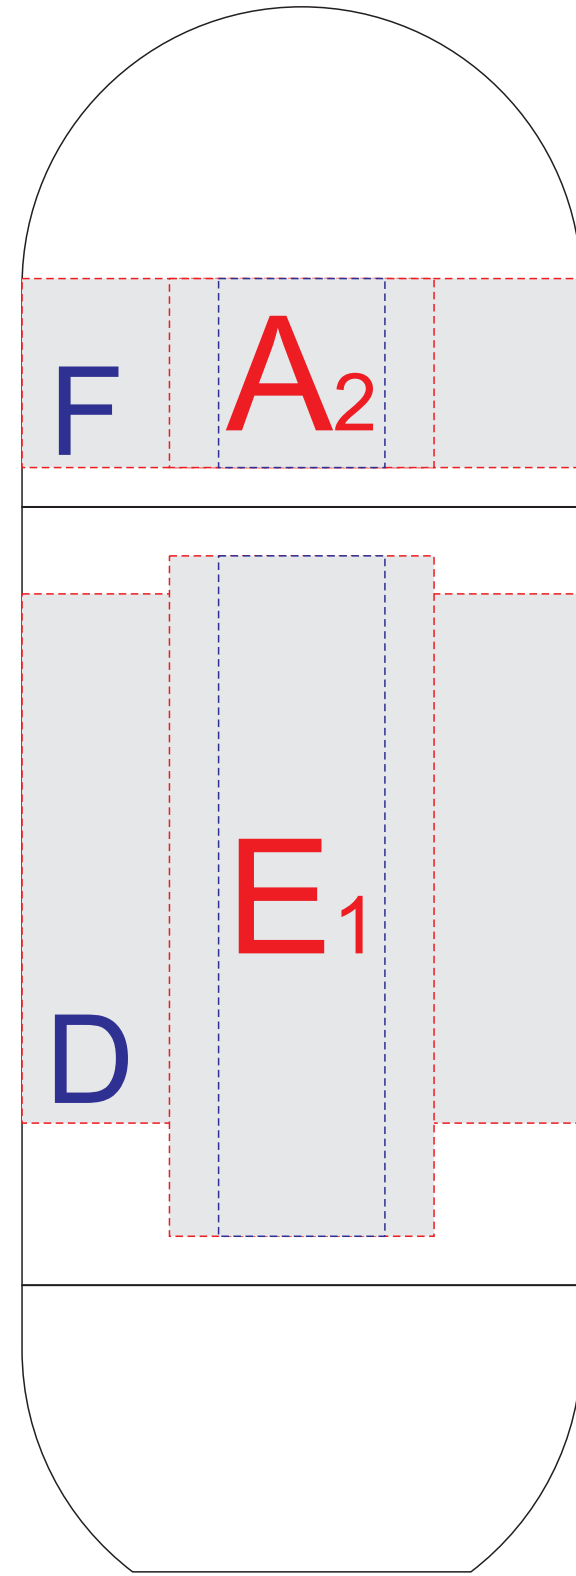

вид сверху

вид спереди

вид справа

вид сзади

вид слева

Внимание! Круговая гравировка не стыкуется!

Круговая гравировка относительно логотипа и других нанесений не позиционируется.

A	Вид нанесения	Макс площадь (Ш*В)
	Тампопечать	35x25мм
	Гравировка	22x25мм
B	Вид нанесения	Макс площадь (Ш*В)
	Тампопечать	35x50мм
	Гравировка	22x70мм
C	Вид нанесения	Макс площадь (Ш*В)
	Гравировка	15x15мм
D	Вид нанесения	Макс площадь (Ш*В)
	Круговая трафаретная печать (1+0)	215x70мм
	Круговая гравировка	230x70мм
E	Вид нанесения	Макс площадь (Ш*В)
	Тампопечать	35x50мм
	Гравировка	30x90мм
F	Вид нанесения	Макс площадь (Ш*В)
	Круговая гравировка	230x25мм