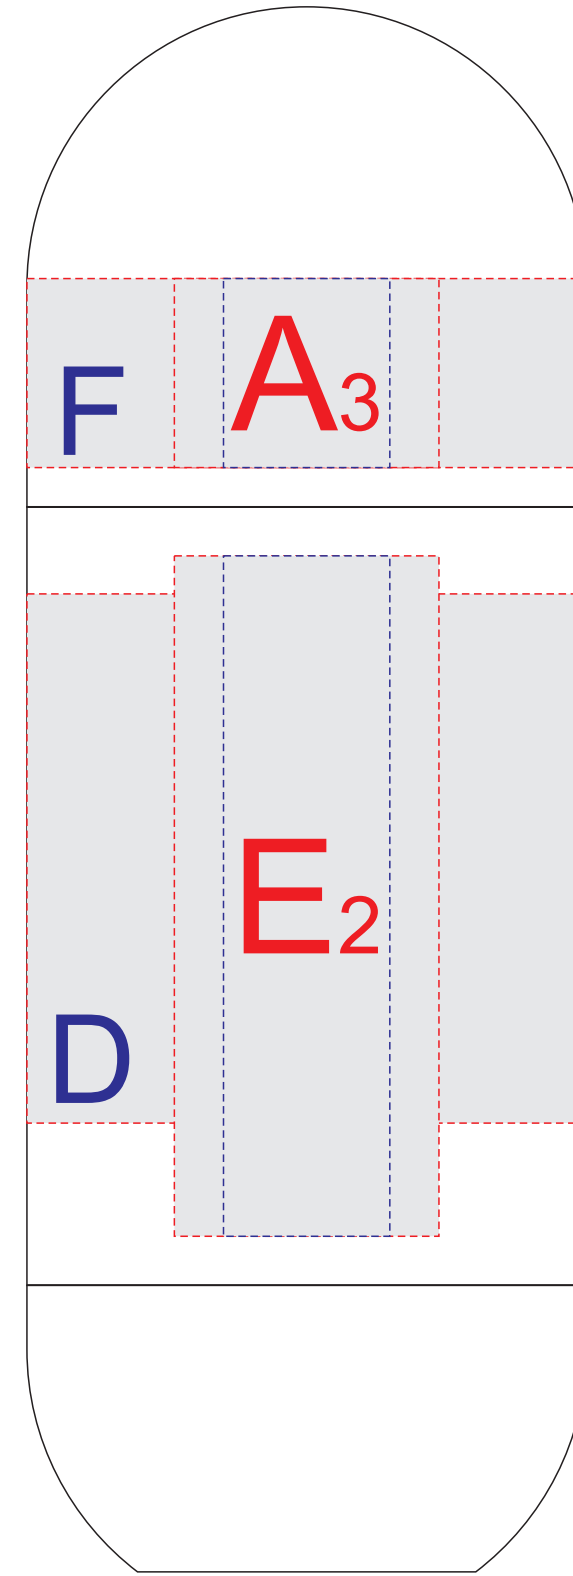

вид сверху

вид спереди

вид справа

вид сзади

вид слева

Внимание! Круговая гравировка не стыкуется!

Круговая гравировка относительно логотипа и других нанесений не позиционируется.

A	Вид нанесения	Макс площадь (Ш*В)
	Тампопечать	35x25мм
	Гравировка	22x25мм
B	Вид нанесения	Макс площадь (Ш*В)
	Тампопечать	35x50мм
	Гравировка	22x70мм
C	Вид нанесения	Макс площадь (Ш*В)
	Гравировка	15x15мм
D	Вид нанесения	Макс площадь (Ш*В)
	Круговая трафаретная печать (1+0)	215x70мм
	Круговая гравировка	230x70мм
E	Вид нанесения	Макс площадь (Ш*В)
	Тампопечать	35x50мм
	Гравировка	30x90мм
F	Вид нанесения	Макс площадь (Ш*В)
	Круговая гравировка	230x25мм