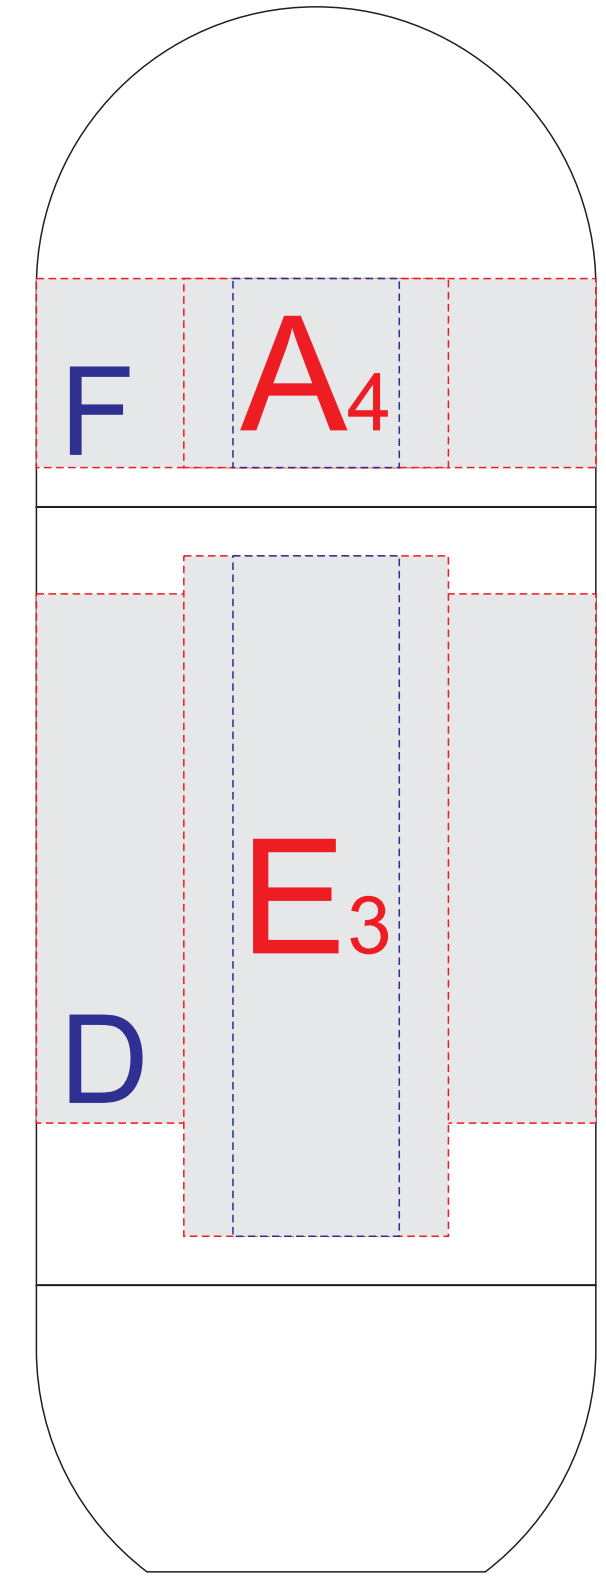

вид сверху

вид спереди

вид справа

вид сзади

вид слева

Внимание! Круговая гравировка не стыкуется!

Круговая гравировка относительно логотипа и других нанесений не позиционируется.

A	Вид нанесения	Макс площадь (Ш*В)
	Тампопечать	35x25мм
	Гравировка	22x25мм
B	Вид нанесения	Макс площадь (Ш*В)
	Тампопечать	35x50мм
	Гравировка	22x70мм
C	Вид нанесения	Макс площадь (Ш*В)
	Гравировка	15x15мм
D	Вид нанесения	Макс площадь (Ш*В)
	Круговая трафаретная печать (1+0)	215x70мм
	Круговая гравировка	230x70мм
E	Вид нанесения	Макс площадь (Ш*В)
	Тампопечать	35x50мм
	Гравировка	30x90мм
F	Вид нанесения	Макс площадь (Ш*В)
	Круговая гравировка	230x25мм