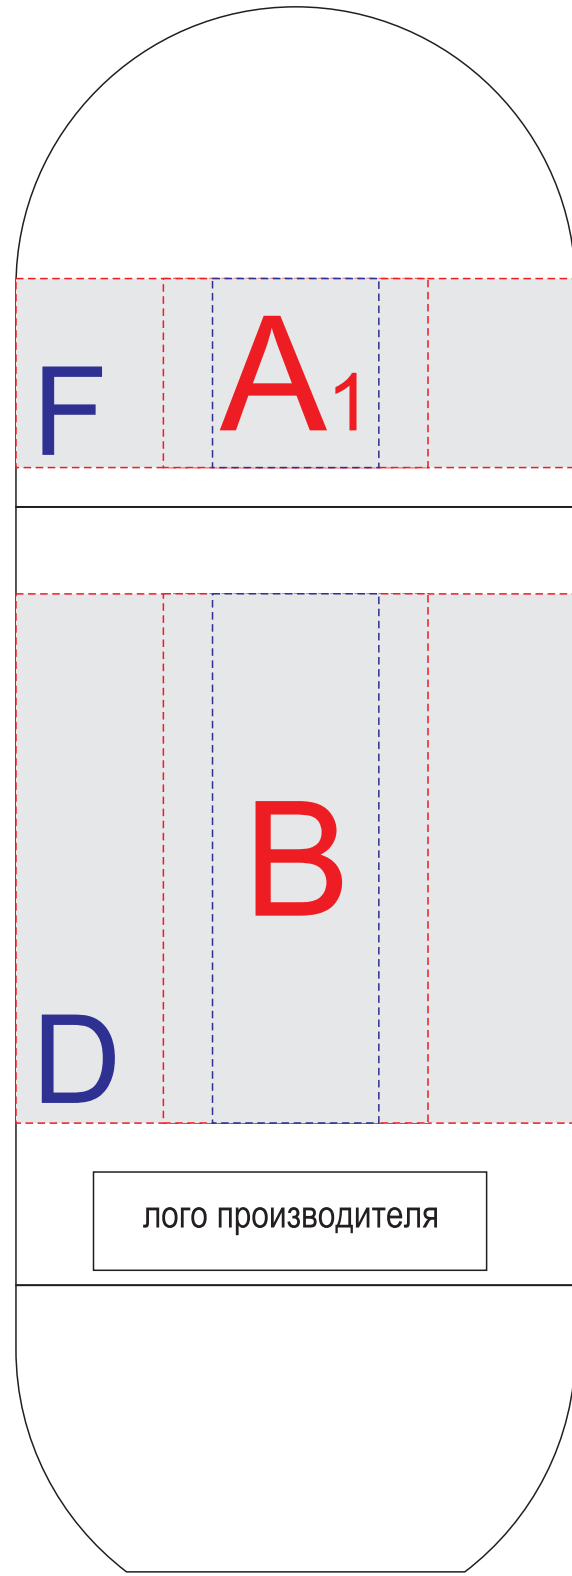

вид сверху

вид спереди

вид справа

вид сзади

вид слева

Внимание! Круговая гравировка не стыкуется!

Круговая гравировка относительно логотипа и других нанесений не позиционируется.

A	Вид нанесения	Макс площадь (Ш*В)
	Тампопечать	35x25мм
	Гравировка	22x25мм
B	Вид нанесения	Макс площадь (Ш*В)
	Тампопечать	35x50мм
	Гравировка	22x70мм
C	Вид нанесения	Макс площадь (Ш*В)
	Гравировка	15x15мм
D	Вид нанесения	Макс площадь (Ш*В)
	Круговая трафаретная печать (1+0)	215x70мм
	Круговая гравировка	230x70мм
E	Вид нанесения	Макс площадь (Ш*В)
	Тампопечать	35x50мм
	Гравировка	30x90мм
F	Вид нанесения	Макс площадь (Ш*В)
	Круговая гравировка	230x25мм