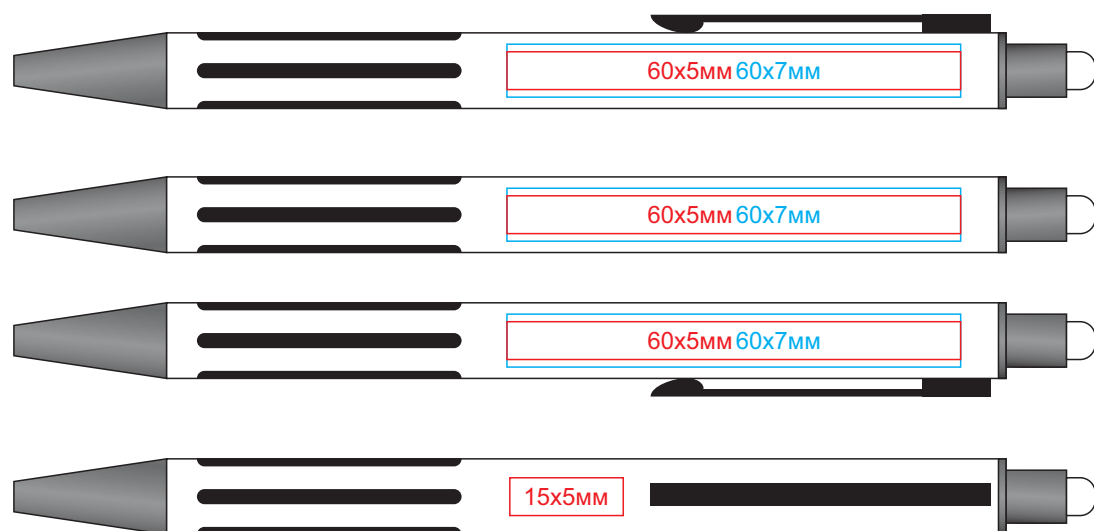

IMPRESS TOUCH, ручка шариковая со стилусом  
арт. 40304

метод нанесения: **тампопечать**, **гравировка**

40304/01

40304/15

40304/05

40304/24

40304/08