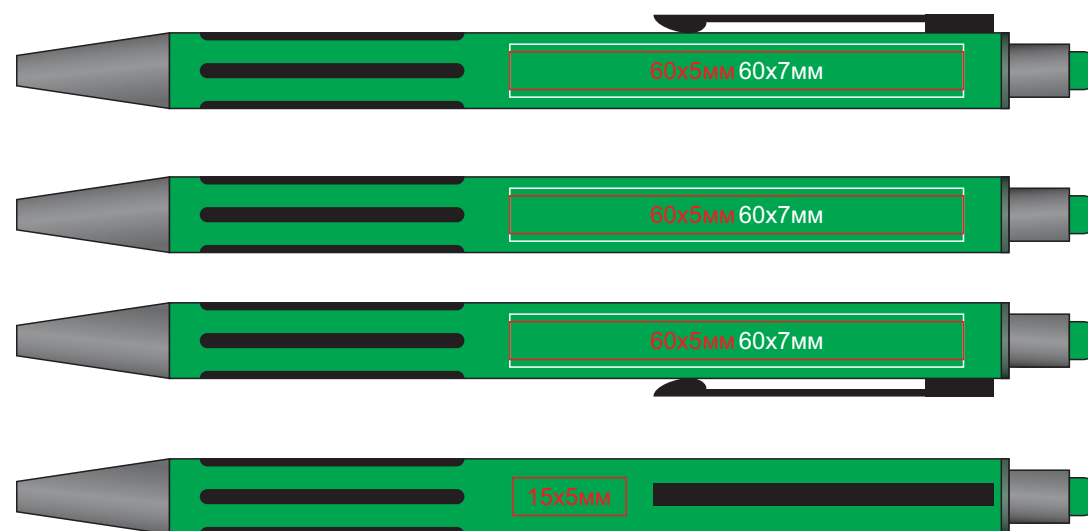

IMPRESS TOUCH, ручка шариковая со стилусом  
арт. 40304

метод нанесения: **тампопечать**, **гравировка**

40304/01

40304/15

40304/05

40304/24

40304/08