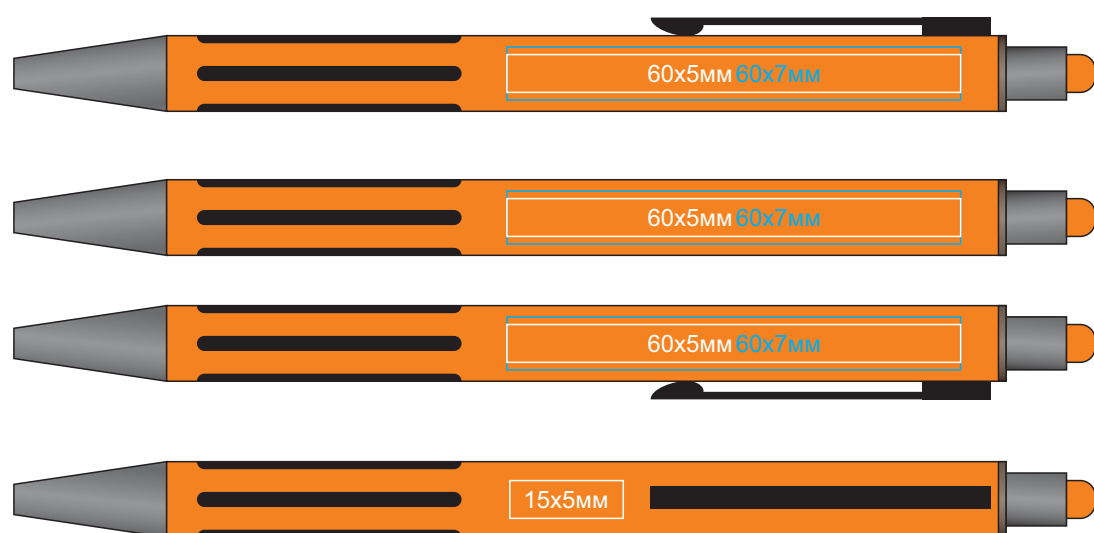

IMPRESS TOUCH, ручка шариковая со стилусом  
арт. 40304

метод нанесения: **тампопечать**, **гравировка**

40304/01

40304/15

40304/05

40304/24

40304/08