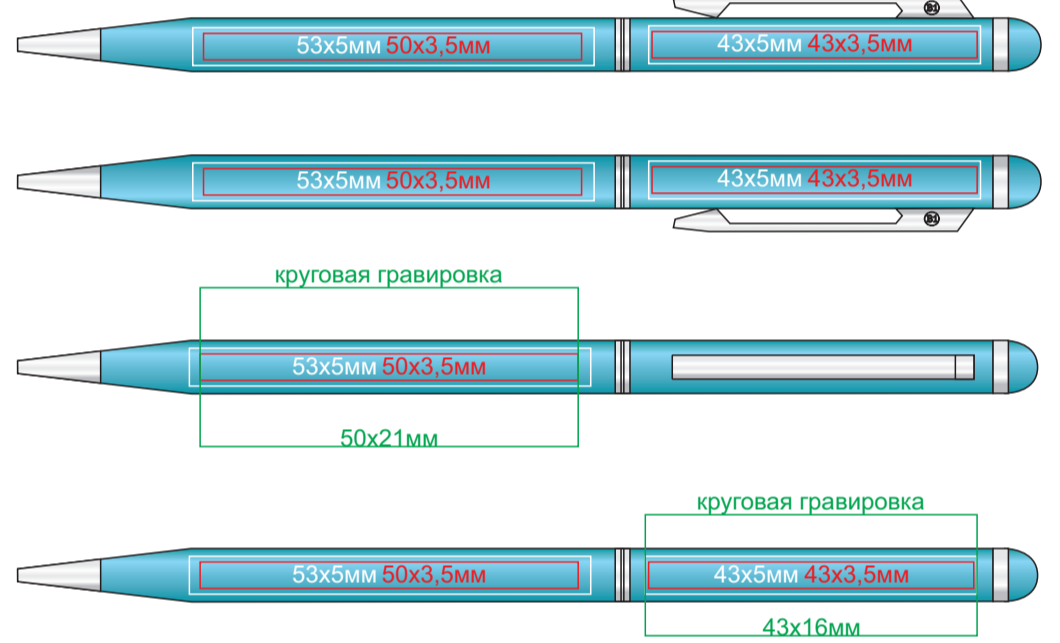

Ручка TOUCHWRITER

арт. 1102

методы нанесения: гравировка, тампопечать, круговая гравировка

1102/01

1102/15

1102/03

1102/18

1102/05

1102/22

1102/08 (не делаем круговую гравировку)

1102/24

1102/10

1102/35

1102/11