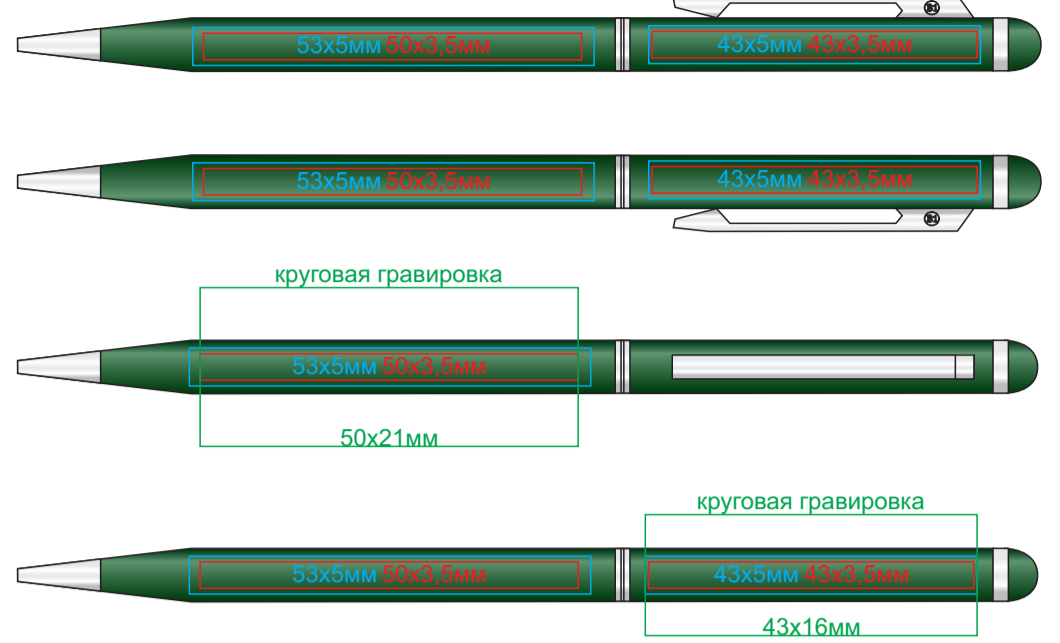

Ручка TOUCHWRITER

арт. 1102

методы нанесения: гравировка, тампопечать, круговая гравировка

1102/01

1102/15

1102/03

1102/18

1102/05

1102/22

1102/08 (не делаем круговую гравировку)

1102/24

1102/10

1102/35

1102/11