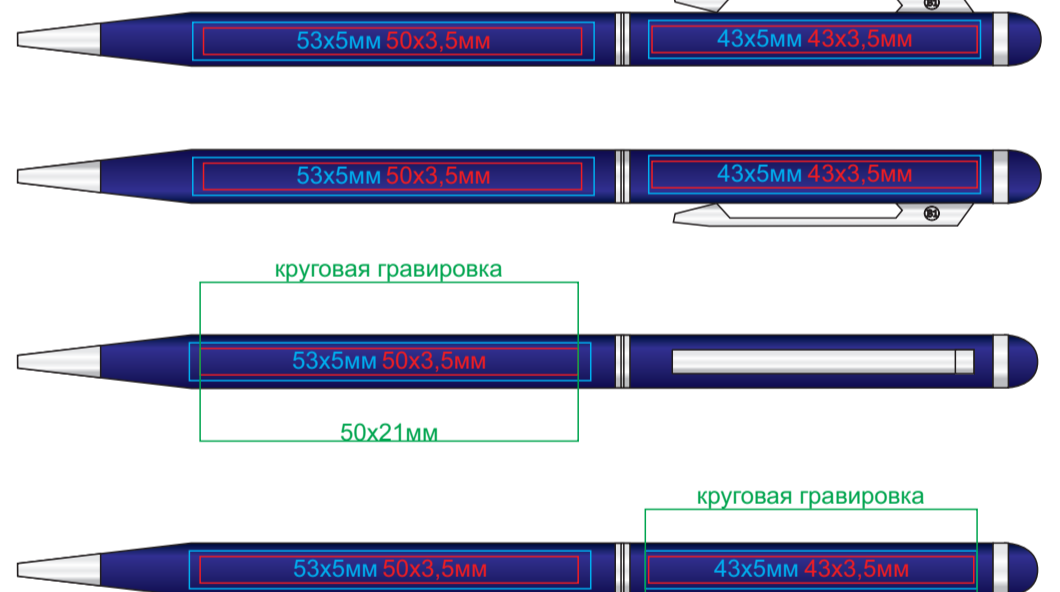

Ручка TOUCHWRITER

арт. 1102

методы нанесения: гравировка, тампопечать, круговая гравировка

1102/01

1102/15

1102/03

1102/18

1102/05

1102/22

1102/08 (не делаем круговую гравировку)

1102/24

1102/10

1102/35

1102/11