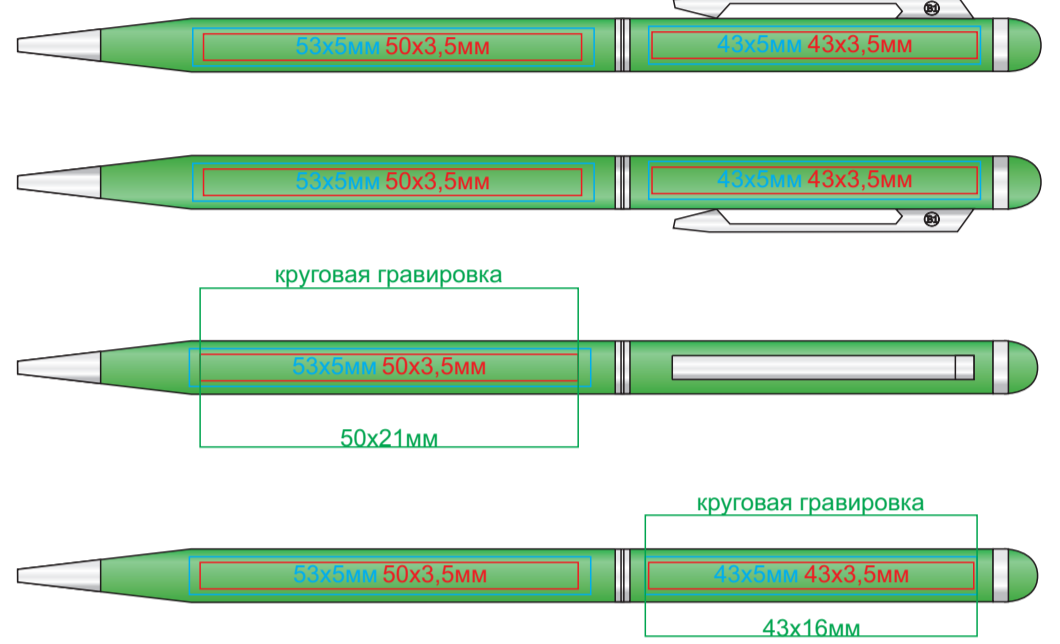

Ручка TOUCHWRITER

арт. 1102

методы нанесения: гравировка, тампопечать, круговая гравировка

1102/01

1102/15

1102/03

1102/18

1102/05

1102/22

1102/08 (не делаем круговую гравировку)

1102/24

1102/10

1102/35

1102/11