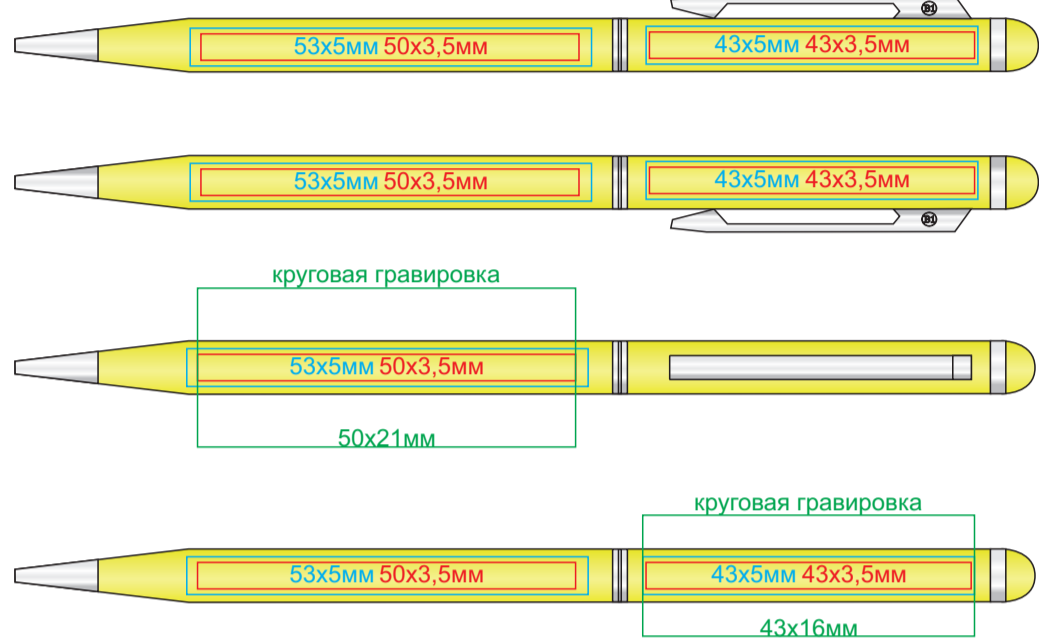

Ручка TOUCHWRITER

арт. 1102

методы нанесения: гравировка, тампопечать, круговая гравировка

1102/01

1102/15

1102/03

1102/18

1102/05