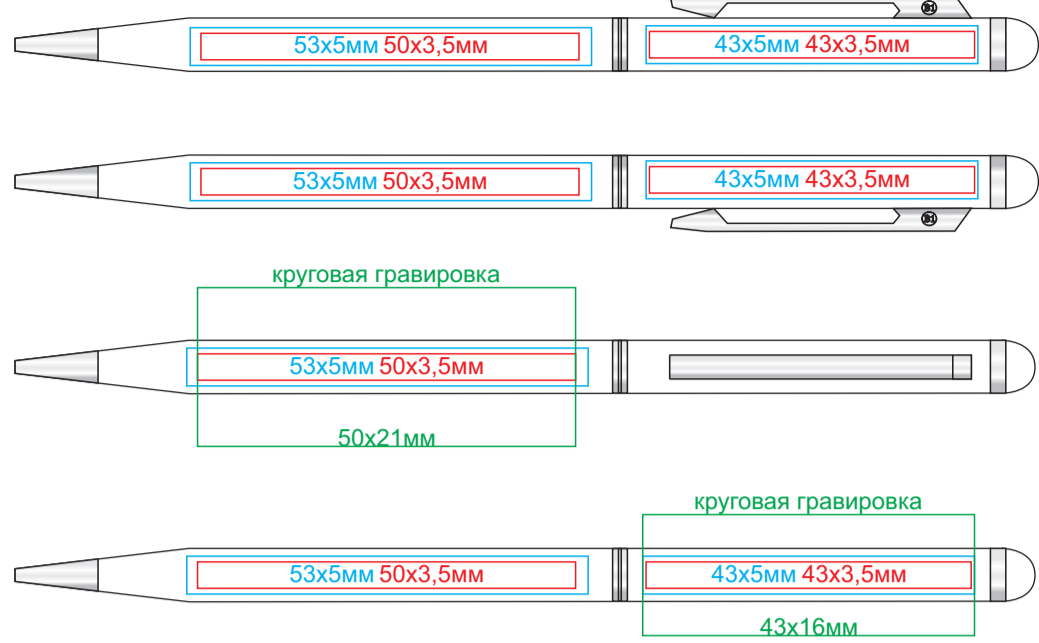

Ручка TOUCHWRITER

арт. 1102

методы нанесения: гравировка, тампопечать, круговая гравировка

1102/01

1102/15

1102/03

1102/18

1102/05