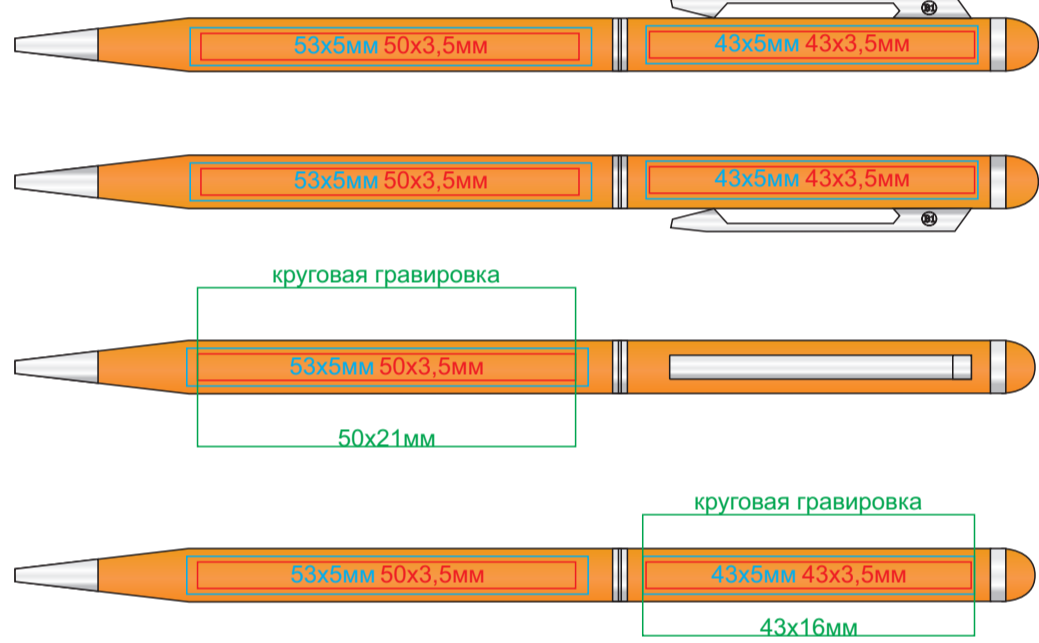

Ручка TOUCHWRITER

арт. 1102

методы нанесения: гравировка, тампопечать, круговая гравировка

1102/01

1102/15

1102/03

1102/18

1102/05