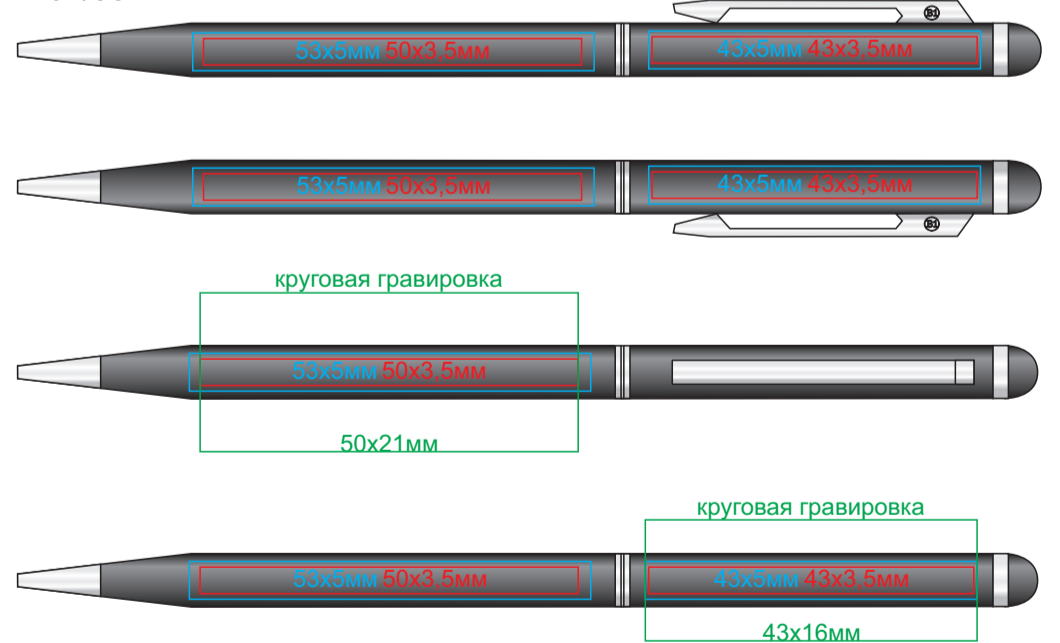

Ручка TOUCHWRITER

арт. 1102

методы нанесения: гравировка, тампопечать, круговая гравировка

1102/01

1102/15

1102/03

1102/18

1102/05

1102/22

1102/08 (не делаем круговую гравировку)

1102/24

1102/10

1102/35

1102/11