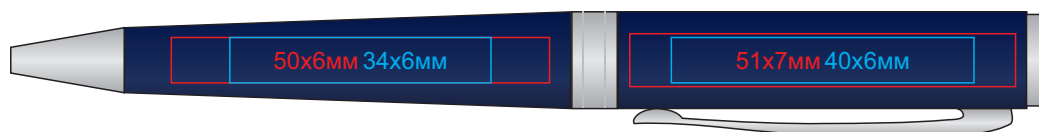

# Ручка WIZARD CHROME

арт. 26904

методы нанесения: гравировка, тампопечать

26904/13

10x10мм

26904/24

10x10мм

26904/35