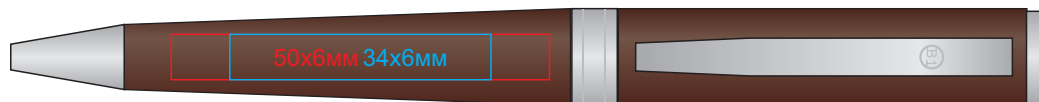

# Ручка WIZARD CHROME

арт. 26904

методы нанесения: гравировка, тампопечать

26904/13

10x10мм

26904/24

10x10мм

26904/35

10x10мм