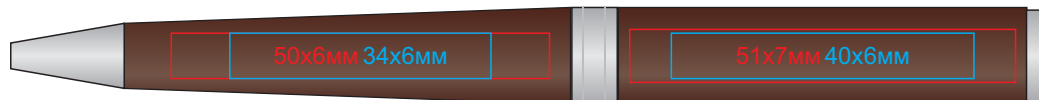

# Ручка WIZARD CHROME

арт. 26904

методы нанесения: гравировка, тампопечать

26904/13

10x10мм

26904/24

10x10мм

26904/35

10x10мм