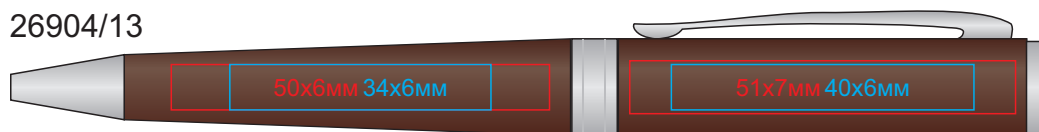

# Ручка WIZARD CHROME

арт. 26904

методы нанесения: гравировка, тампопечать

26904/13

10x10мм

26904/24

10x10мм

26904/35

10x10мм