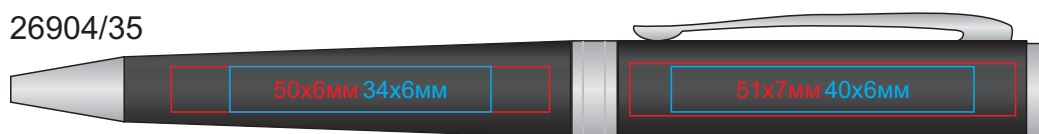

# Ручка WIZARD CHROME

арт. 26904

методы нанесения: гравировка, тампопечать

26904/13

10x10мм

26904/24

10x10мм

26904/35

10x10мм