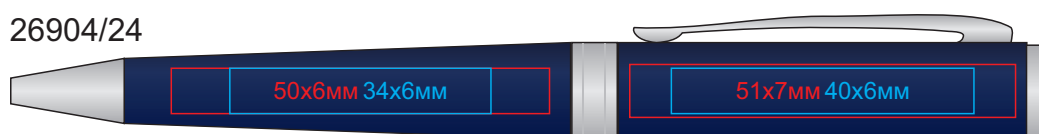

# Ручка WIZARD CHROME

арт. 26904

методы нанесения: гравировка, тампопечать

26904/13

10x10мм

26904/24

10x10мм

26904/35

10x10мм