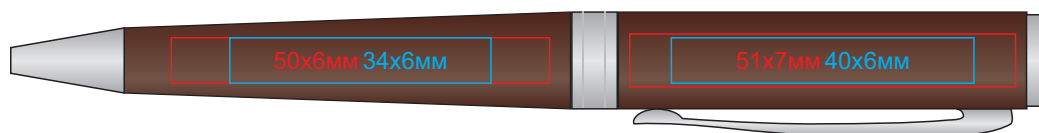

# Ручка WIZARD CHROME

арт. 26904

методы нанесения: гравировка, тампопечать

26904/13

10x10мм

26904/24

10x10мм

26904/35

10x10мм