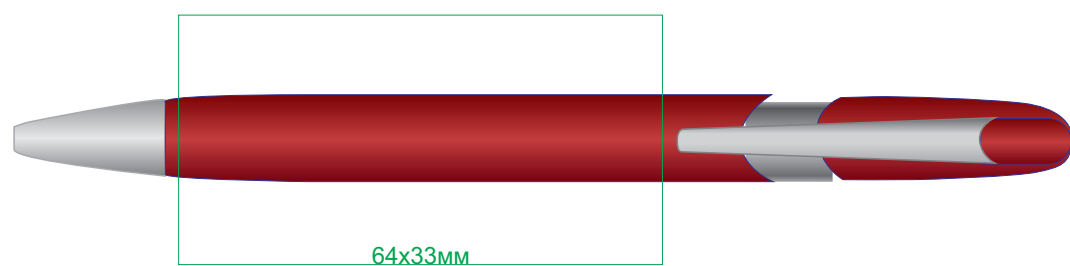

Ручка FORCE

арт. 40301

методы нанесения: гравировка, тампопечать, круговая гравировка

40301/24

40301/08

40301/35

40301/15

40301/47