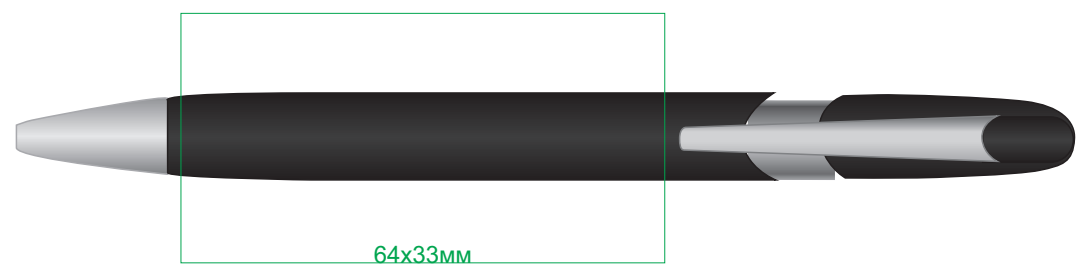

Ручка FORCE

арт. 40301

методы нанесения: гравировка, тампопечать, круговая гравировка

40301/24

40301/08

40301/35

40301/15

40301/47