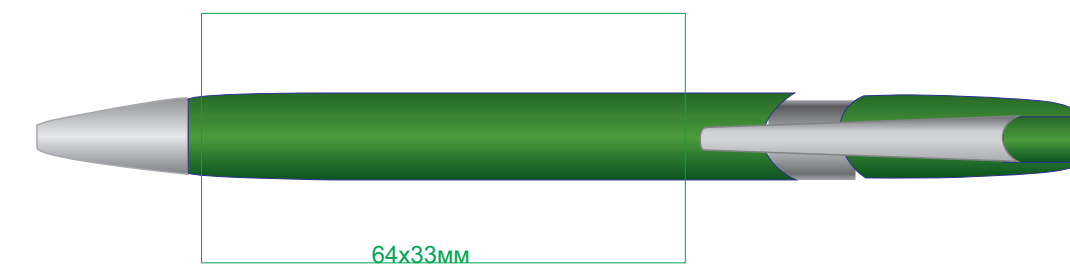

Ручка FORCE

арт. 40301

методы нанесения: гравировка, тампопечать, круговая гравировка

40301/24

40301/08

40301/35

40301/15

40301/47