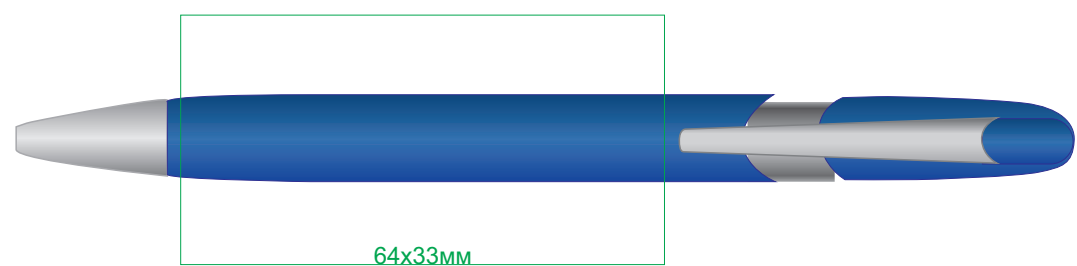

Ручка FORCE

арт. 40301

методы нанесения: гравировка, тампопечать, круговая гравировка

40301/24

40301/08

40301/35

40301/15

40301/47