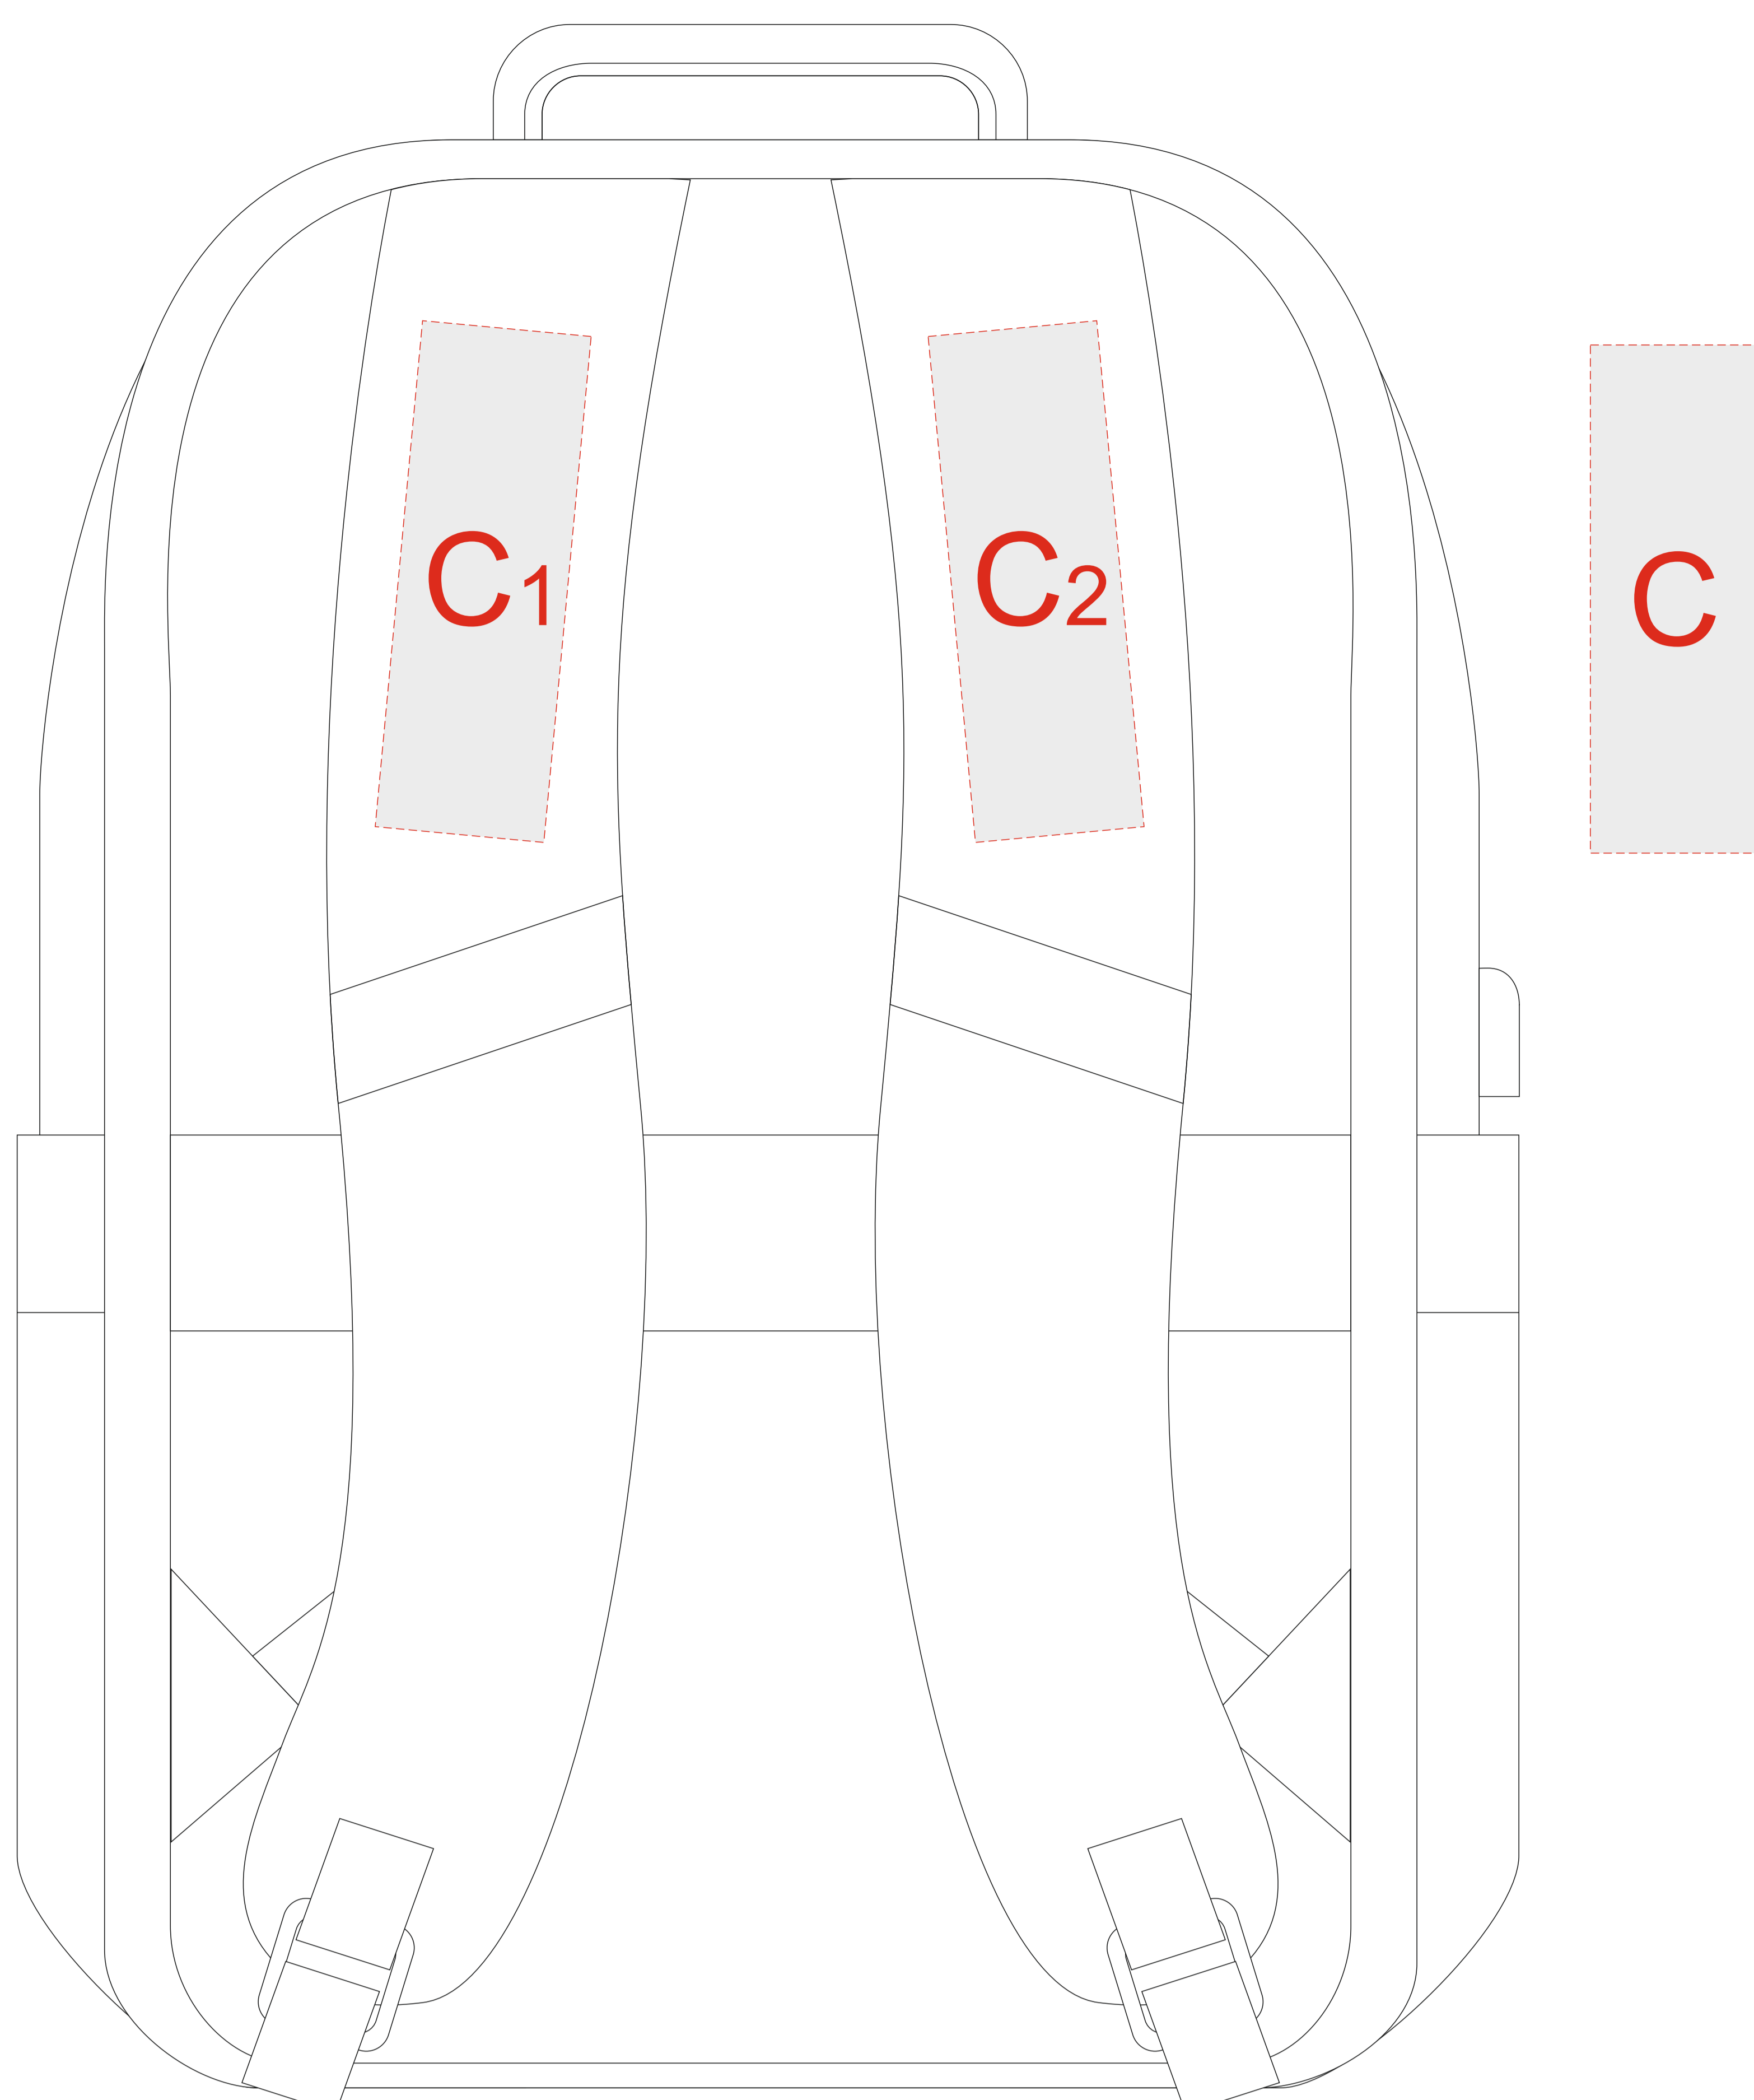

вид спереди

вид сзади

A	Вид нанесения	Макс площадь (Ш*В)
	Термотрансфер	150x80мм
B	Вид нанесения	Макс площадь (Ш*В)
	Термотрансфер	200x200мм
C	Вид нанесения	Макс площадь (Ш*В)
	Термотрансфер	40x120мм