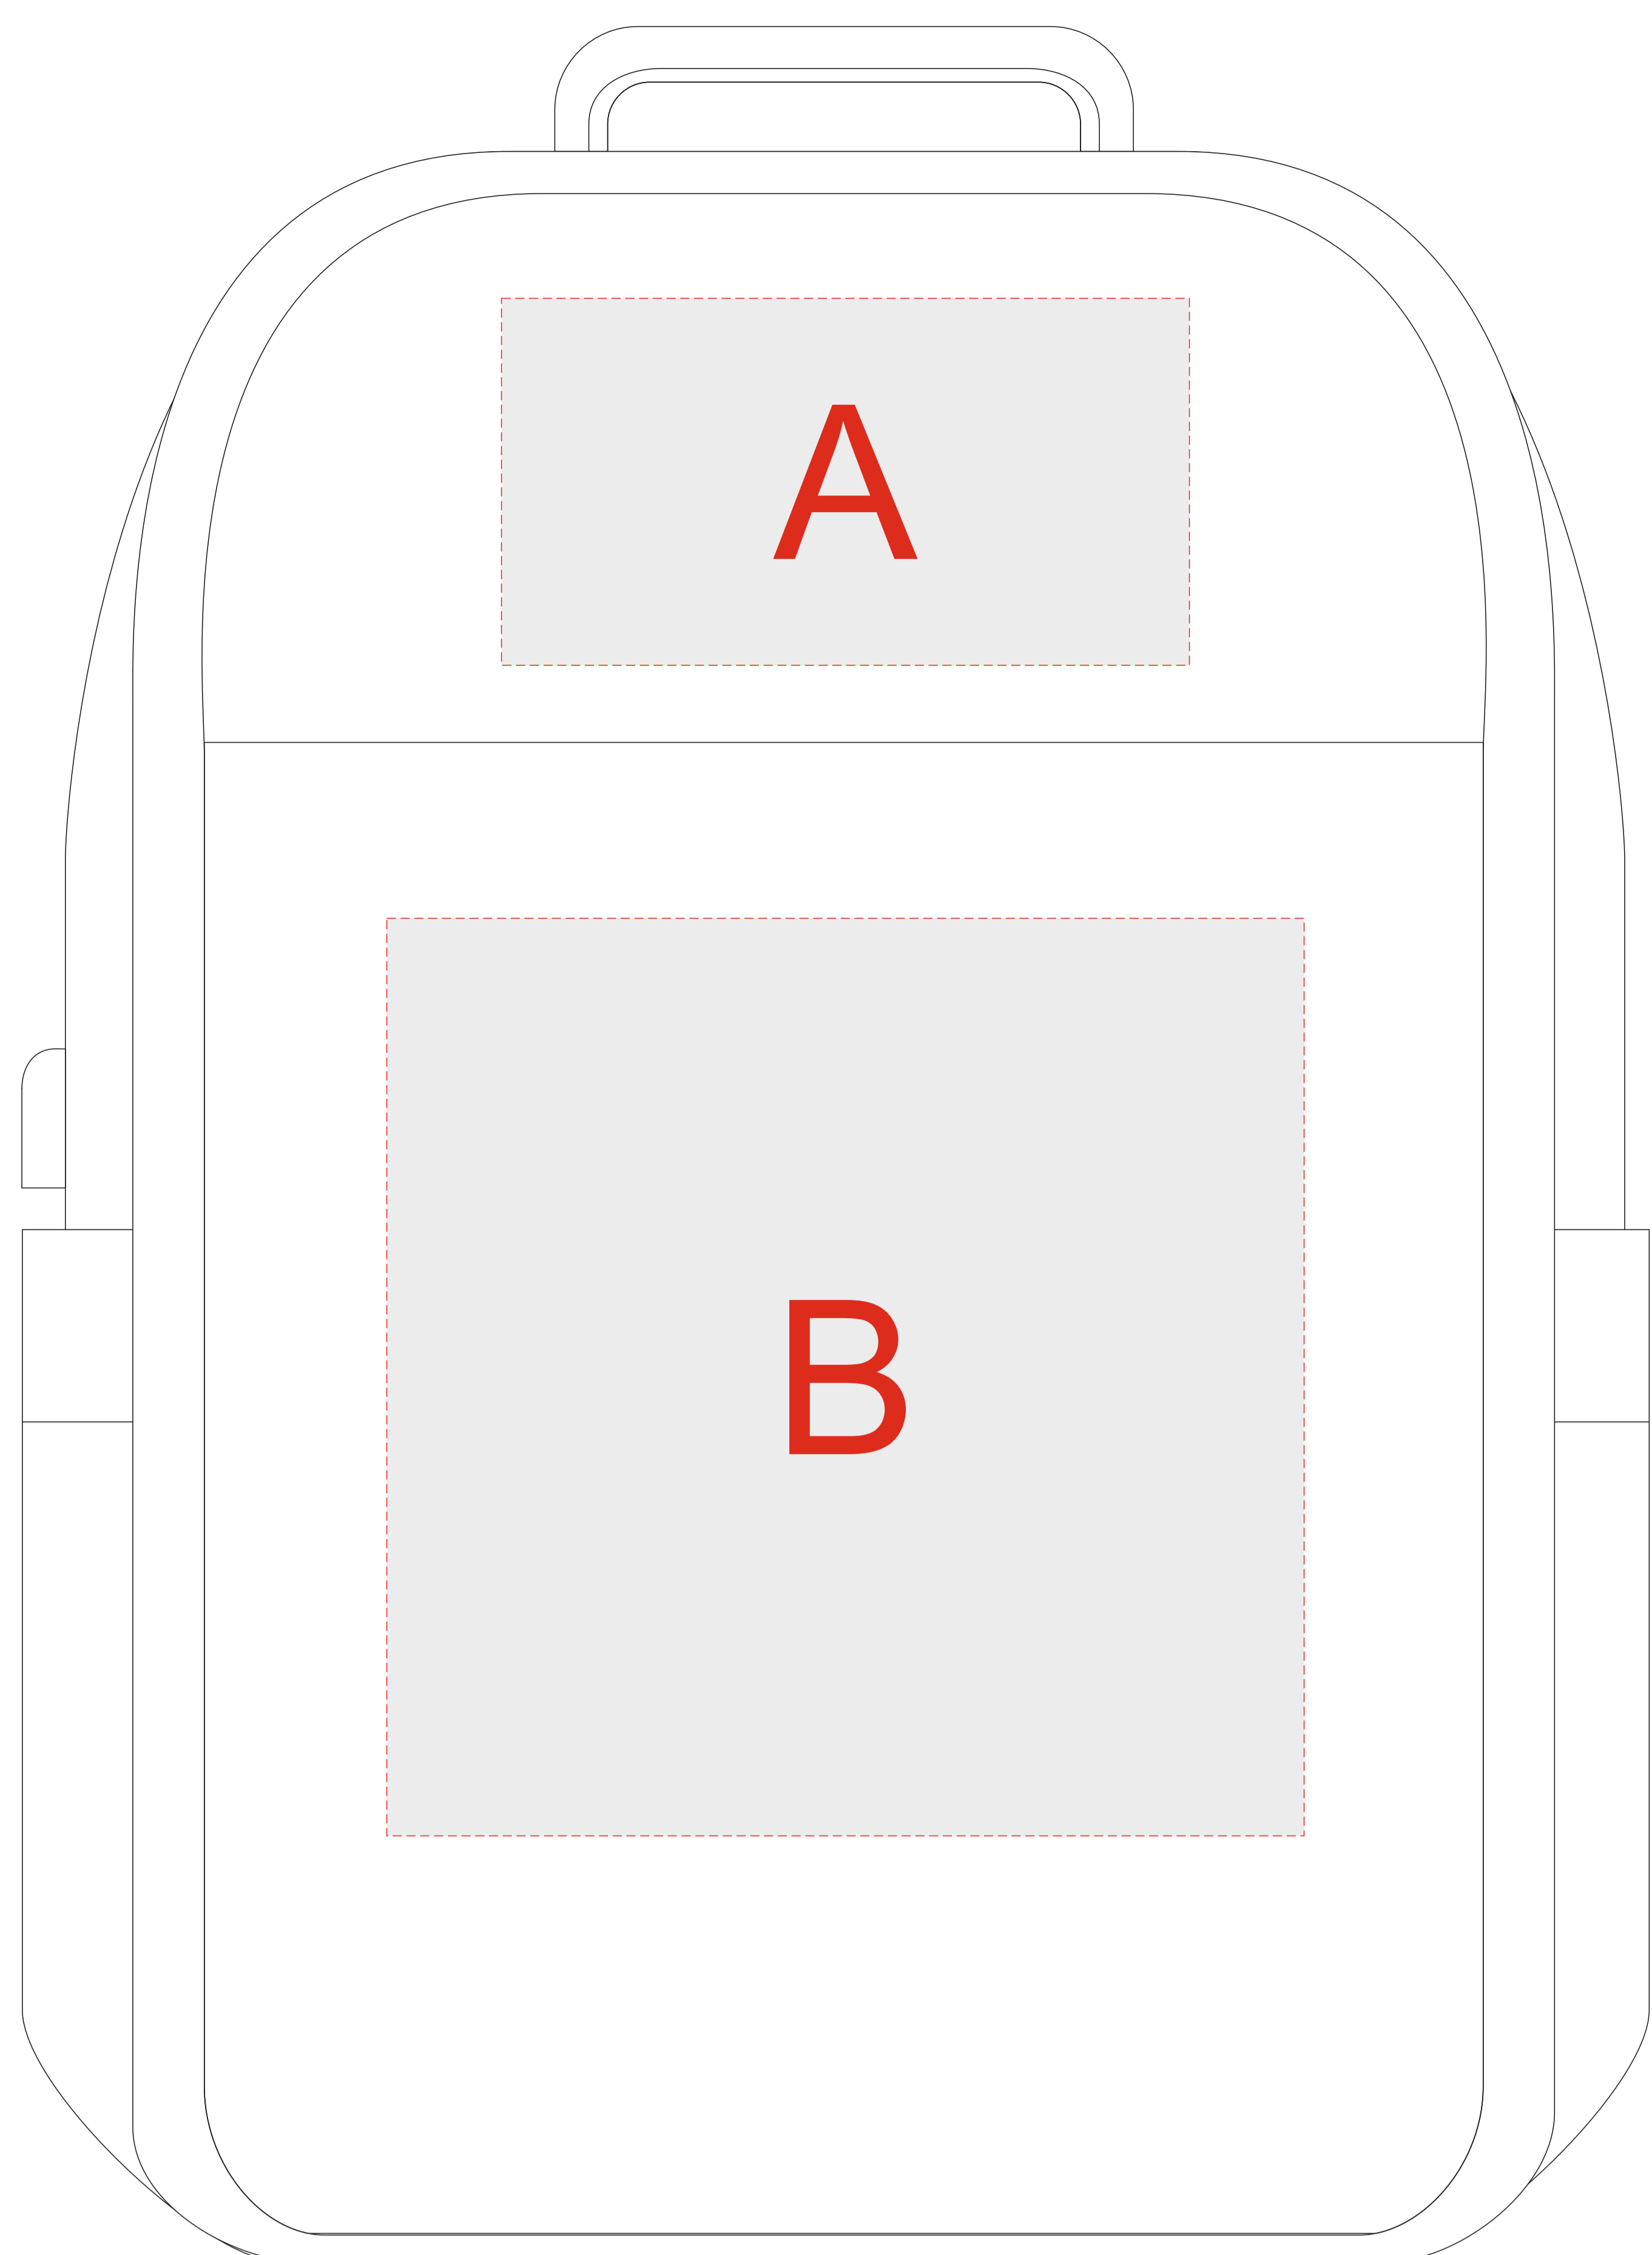

вид спереди

вид сзади

A	Вид нанесения	Макс площадь (Ш*В)
	Термотрансфер	150x80мм
B	Вид нанесения	Макс площадь (Ш*В)
	Термотрансфер	200x200мм
C	Вид нанесения	Макс площадь (Ш*В)
	Термотрансфер	40x120мм