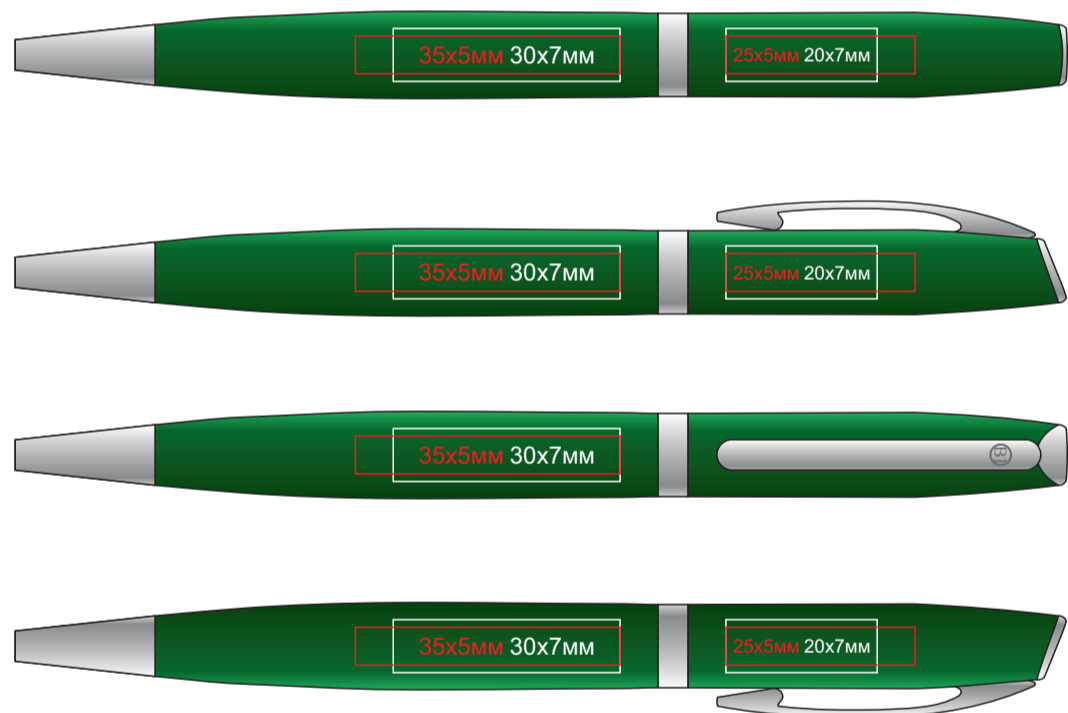

РЕАСНУ, ручка шариковая арт. 40309

метод нанесения: [тампопечать](#), [гравировка](#)

40309/08

40309/30

40309/15

40309/35

40309/24