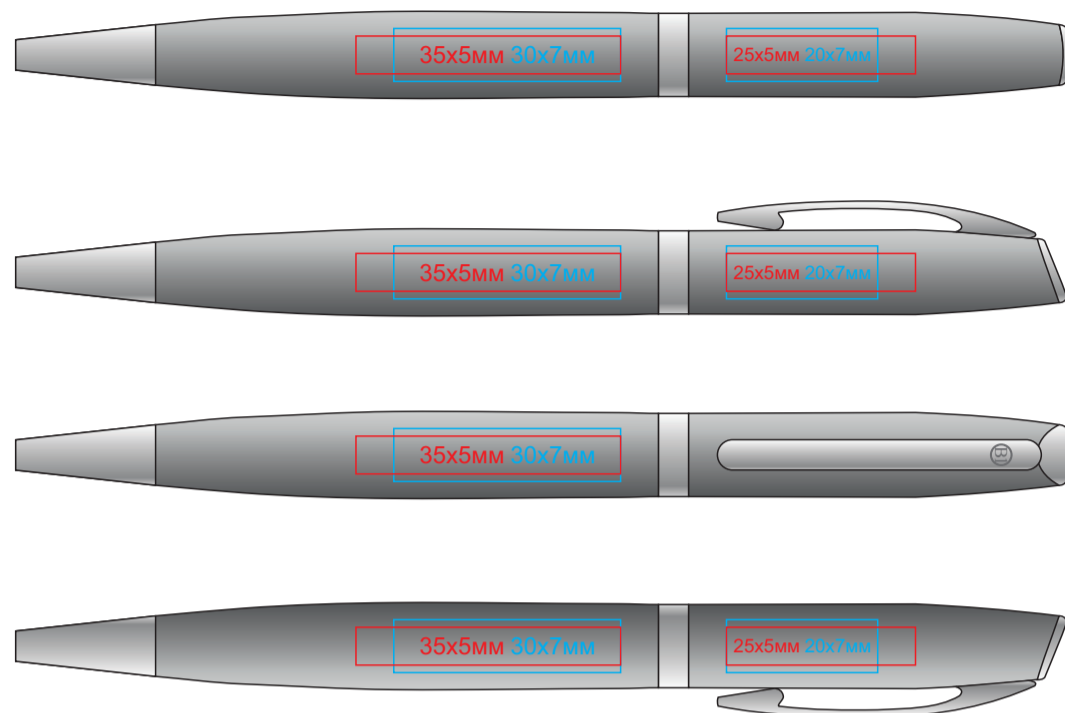

РЕАСНУ, ручка шариковая арт. 40309

метод нанесения: [тампопечать](#), [гравировка](#)

40309/08

40309/30

40309/15

40309/35

40309/24