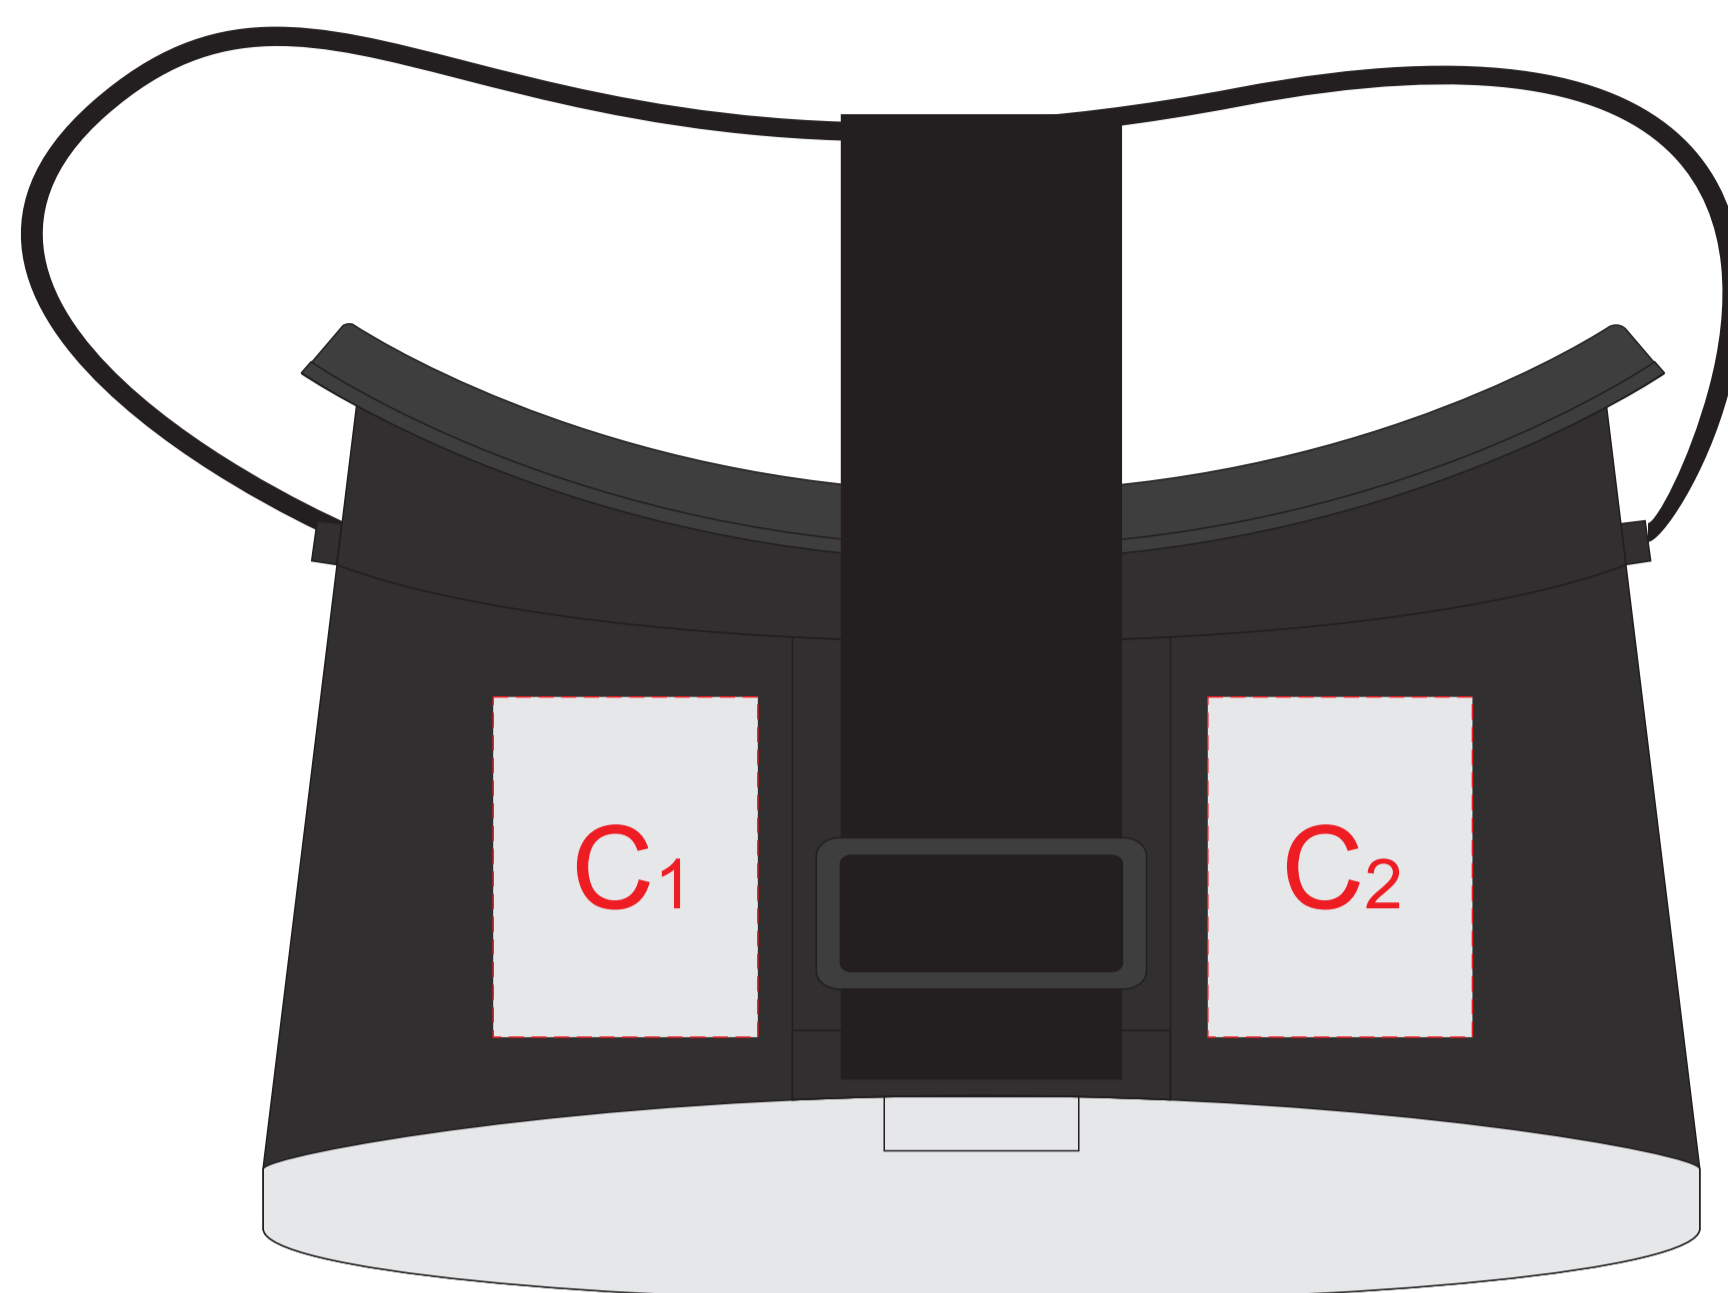

ВИД СНИЗУ

ВИД СВЕРХУ

ВИД СЛЕВА

ВИД СПРАВА

A	Вид нанесения	Макс площадь (Ш*В)
	Цифровая печать (на белой основе)	130x25мм
	Смола	90x25мм

B	Вид нанесения	Макс площадь (Ш*В)
	Цифровая печать (на белой основе)	40x45мм
	Смола	40x45мм

C	Вид нанесения	Макс площадь (Ш*В)
	Цифровая печать (на белой основе)	35x45мм
	Смола	35x45мм

D	Вид нанесения	Макс площадь (Ш*В)
	Цифровая печать (на белой основе)	50x45мм
	Смола	50x45мм