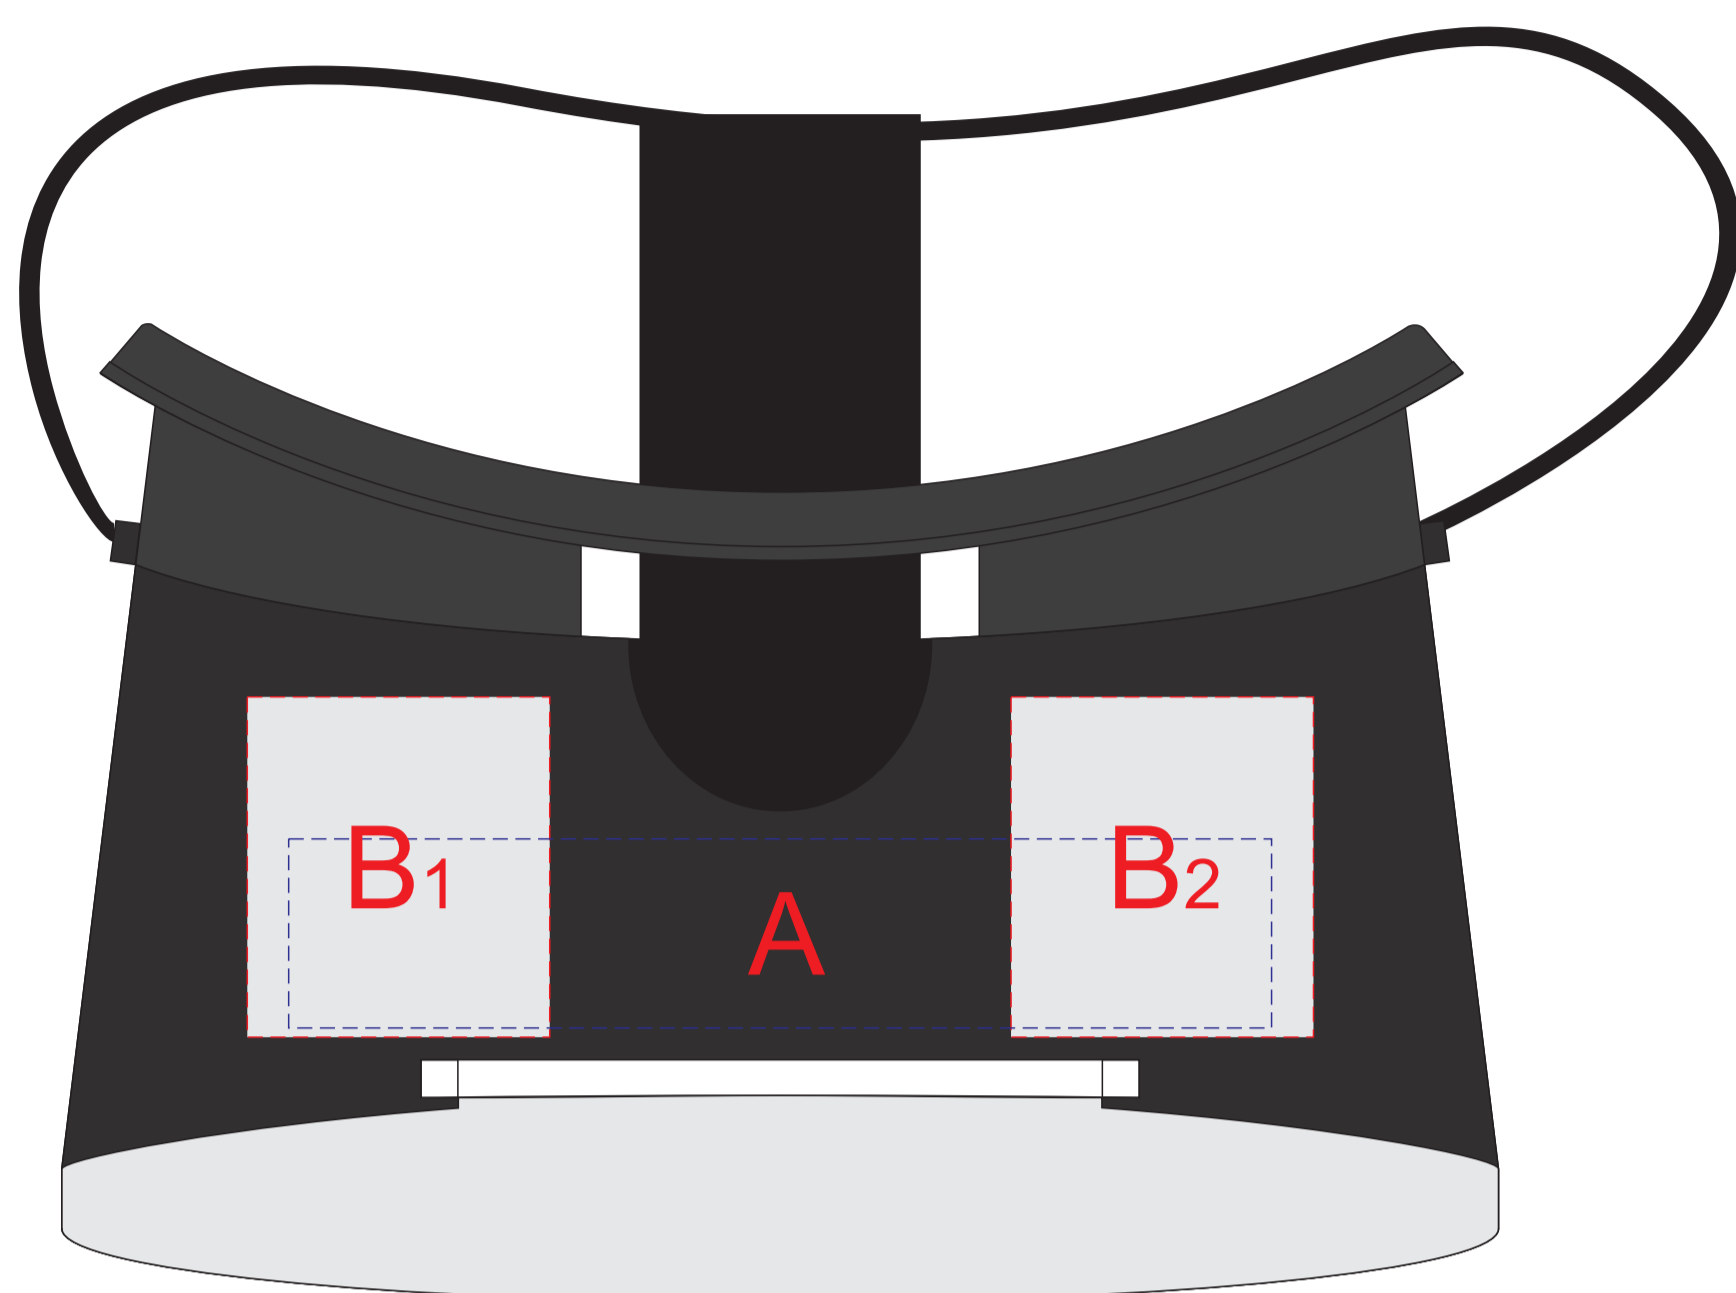

ВИД СНИЗУ

ВИД СВЕРХУ

ВИД СЛЕВА

ВИД СПРАВА

A	Вид нанесения	Макс площадь (Ш*В)
	Цифровая печать (на белой основе)	130x25мм
	Смола	90x25мм

B	Вид нанесения	Макс площадь (Ш*В)
	Цифровая печать (на белой основе)	40x45мм
	Смола	40x45мм

C	Вид нанесения	Макс площадь (Ш*В)
	Цифровая печать (на белой основе)	35x45мм
	Смола	35x45мм

D	Вид нанесения	Макс площадь (Ш*В)
	Цифровая печать (на белой основе)	50x45мм
	Смола	50x45мм