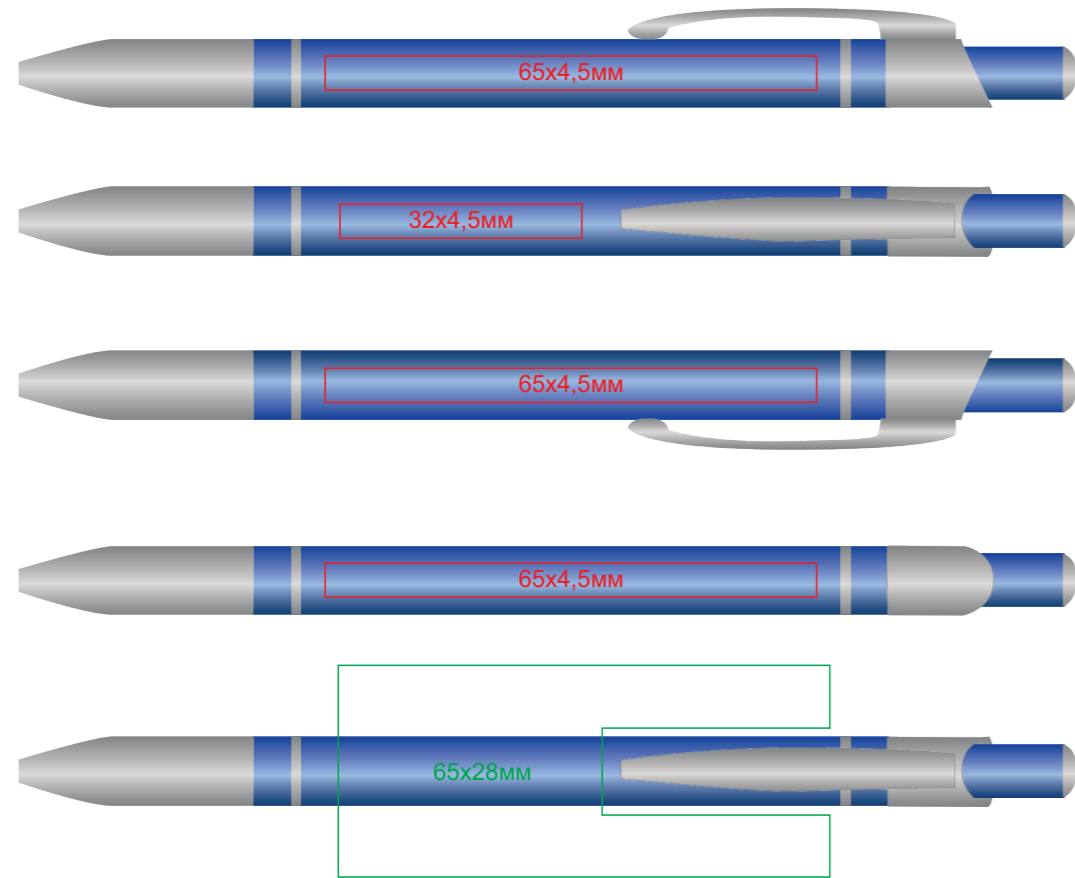

Ручка SHAPE

арт. 27100

Метод нанесения: лазерная гравировка, круговая гравировка

27100/26

27100/17

27100/35

27100/13

27100/30