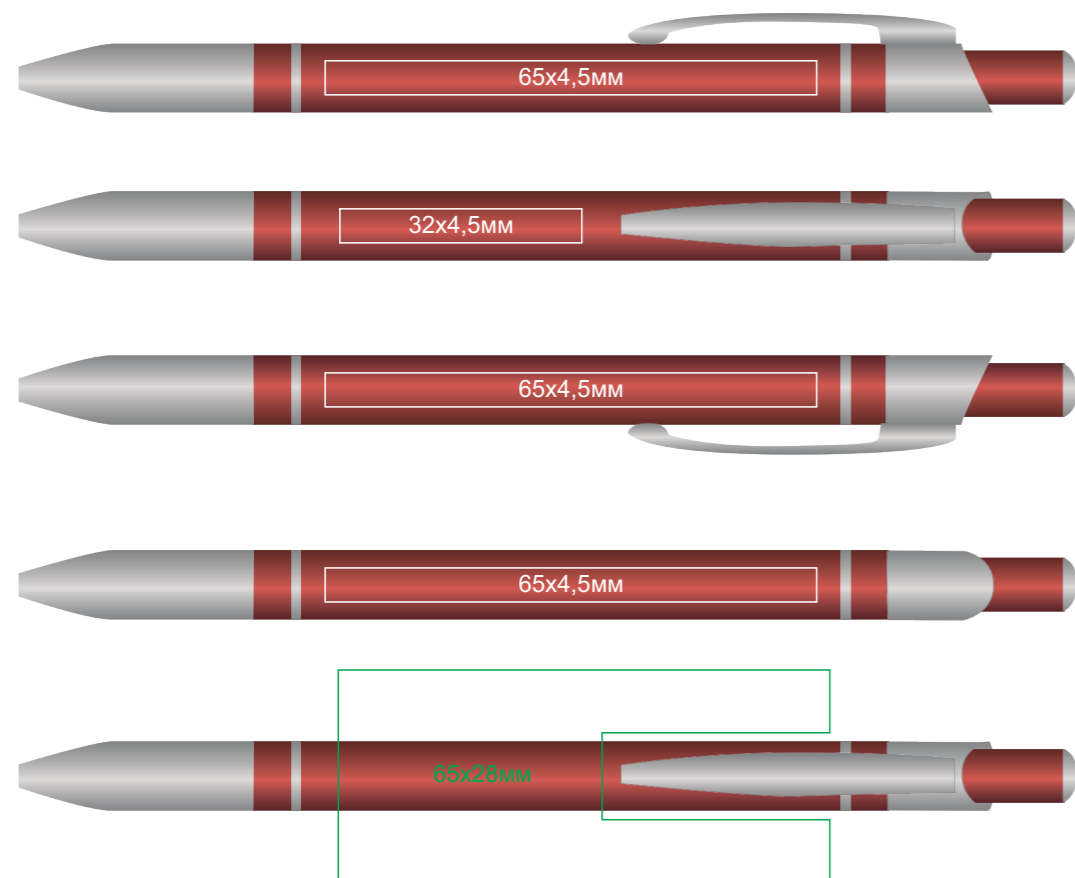

Ручка SHAPE

арт. 27100

Метод нанесения: лазерная гравировка, круговая гравировка

27100/26

27100/17

27100/35

27100/13

27100/30