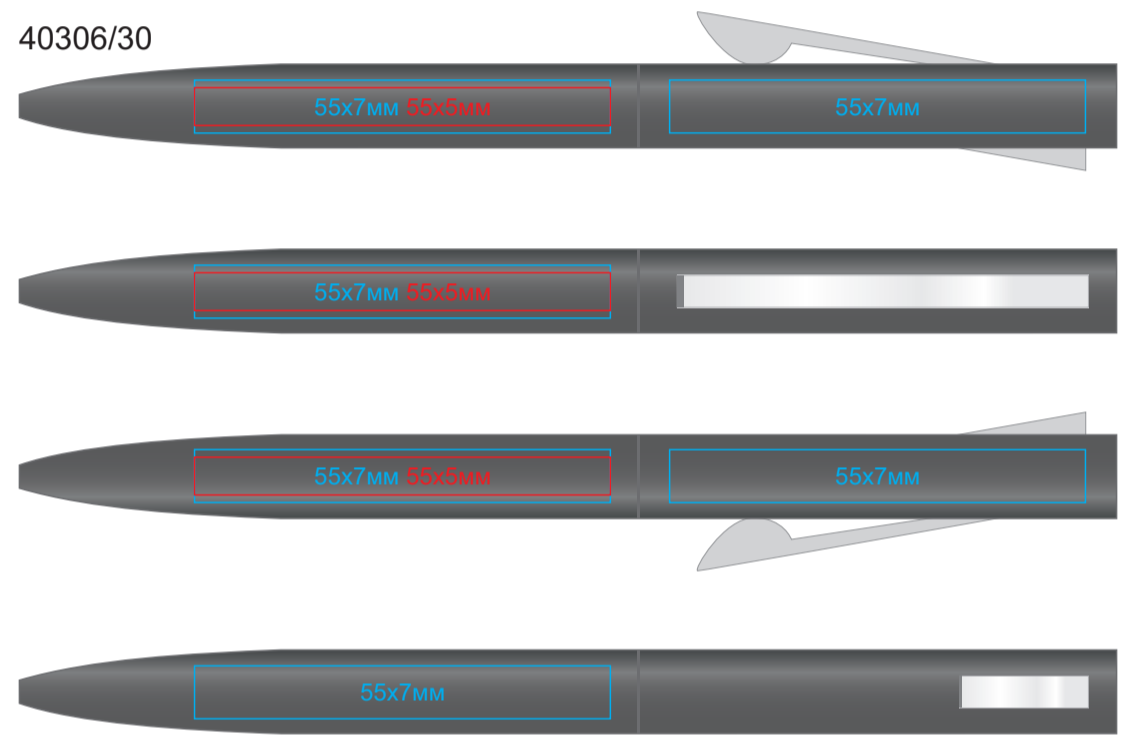

Ручка SAMURAI

арт. 40306

методы нанесения: [тампопечать](#), [гравировка](#)

40306/01

40306/24

40306/05

40306/30

40306/08

40306/35

40306/17