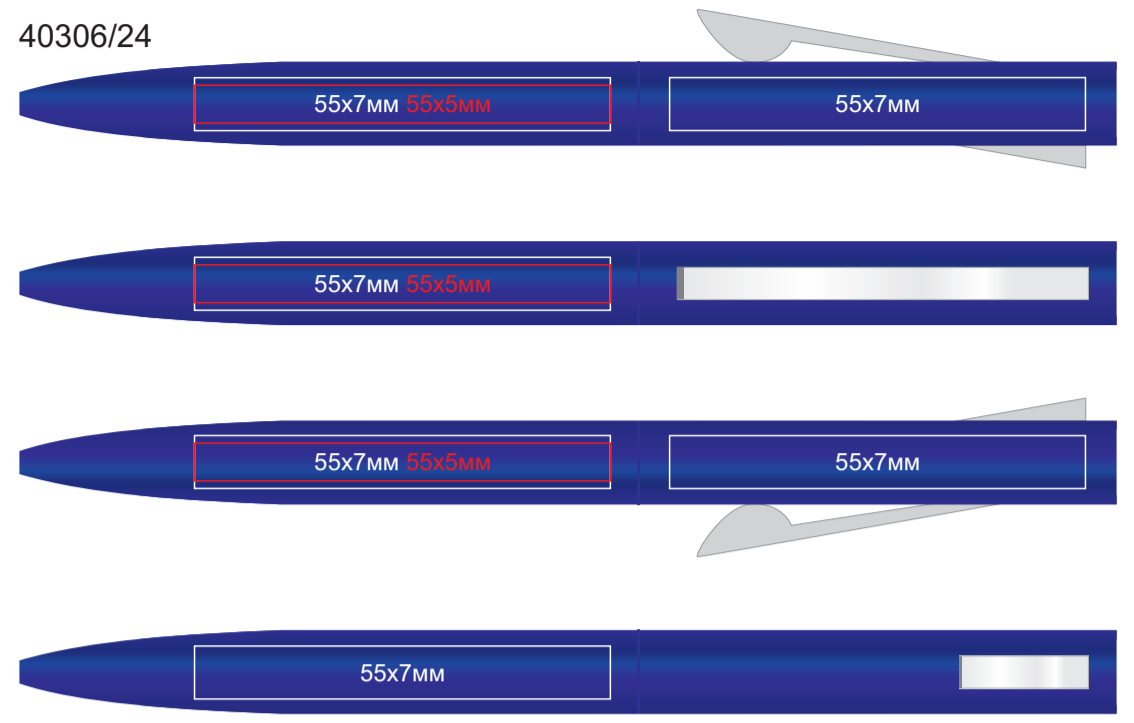

Ручка SAMURAI

арт. 40306

методы нанесения: [тампопечать](#), [гравировка](#)

40306/01

40306/24

40306/05

40306/30

40306/08

40306/35

40306/17