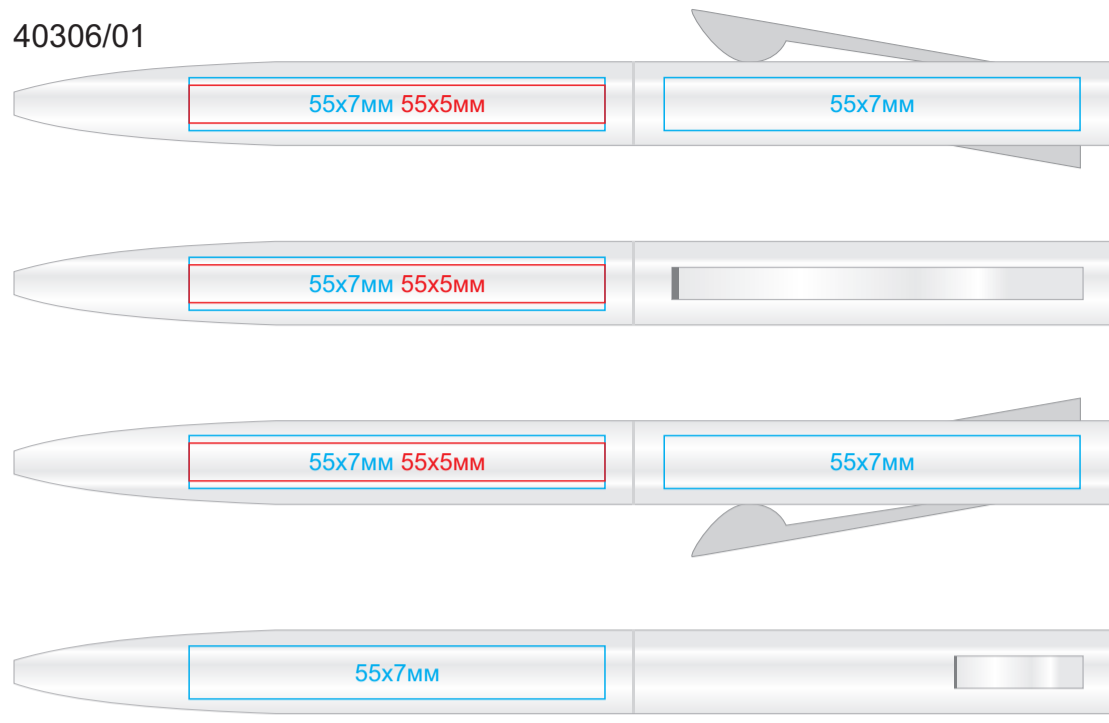

Ручка SAMURAI

арт. 40306

методы нанесения: [тампопечать](#), [гравировка](#)

40306/01

40306/24

40306/05

40306/30

40306/08

40306/35

40306/17