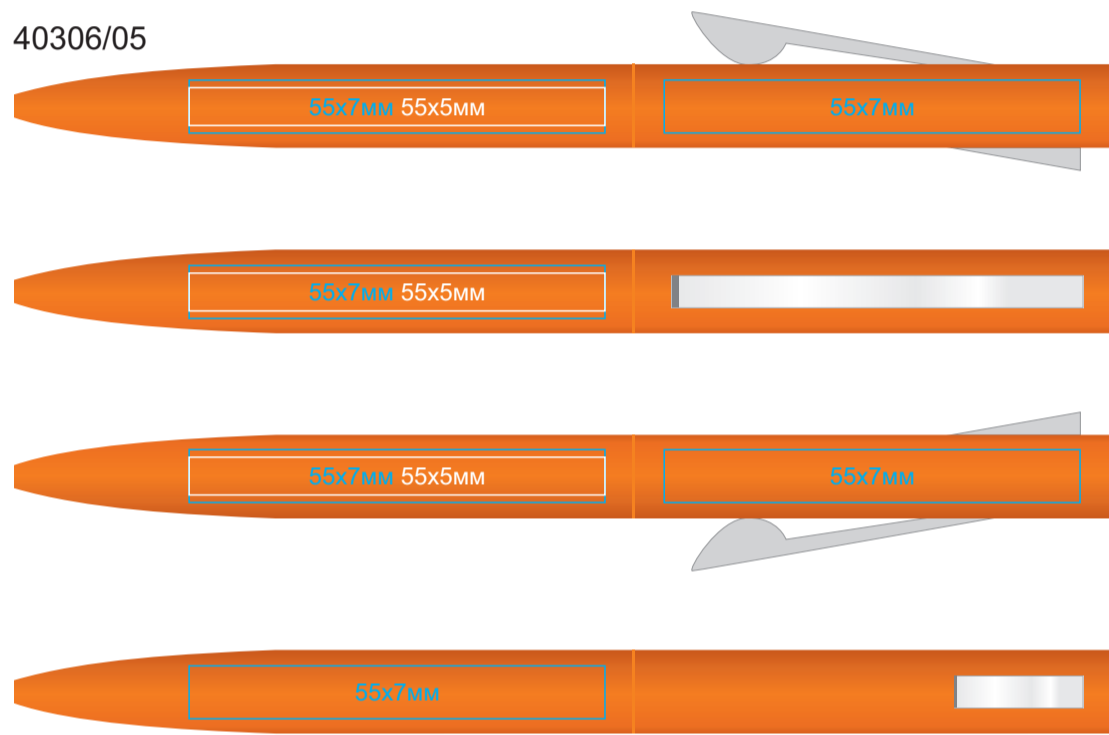

Ручка SAMURAI

арт. 40306

методы нанесения: [тампопечать](#), [гравировка](#)

40306/01

40306/24

40306/05

40306/30

40306/08

40306/35

40306/17