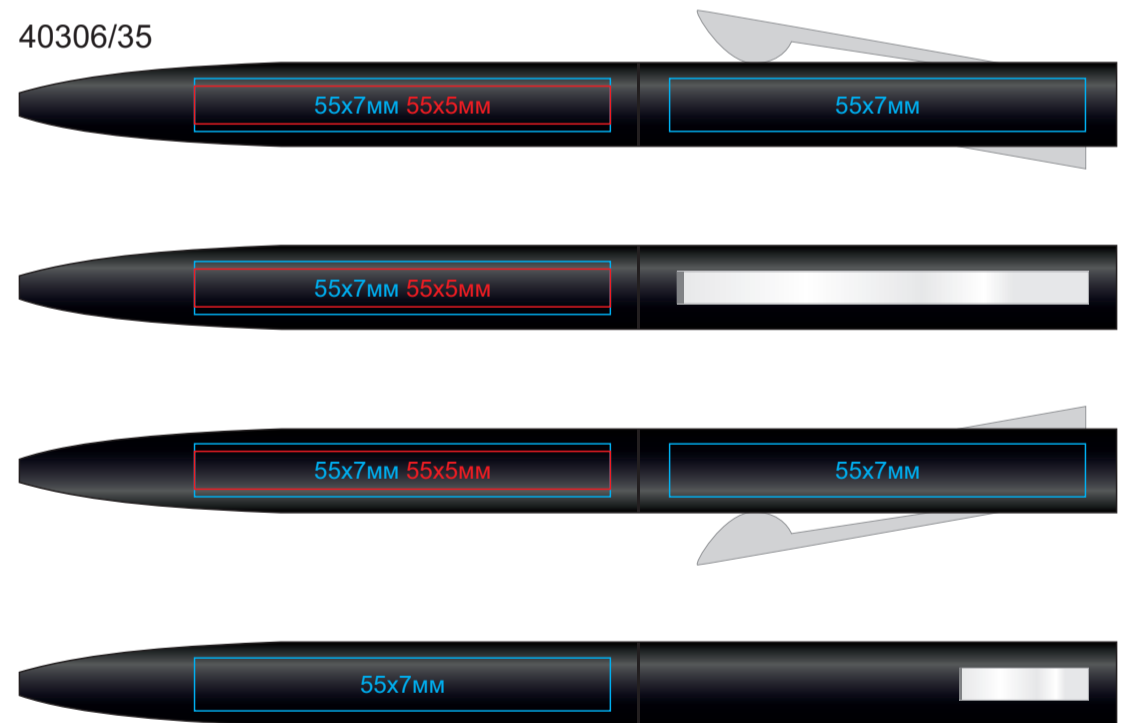

Ручка SAMURAI

арт. 40306

методы нанесения: [тампопечать](#), [гравировка](#)

40306/01

40306/24

40306/05

40306/30

40306/08

40306/35

40306/17