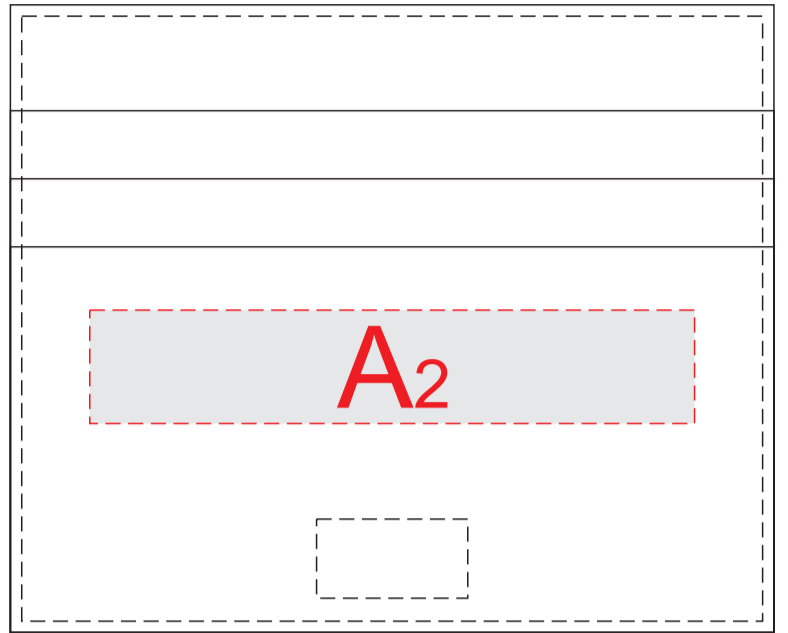

сторона 1

сторона 2

A	Вид нанесения	Макс площадь (Ш*В)
	Гравировка	80x15мм
Тиснение	80x15мм	