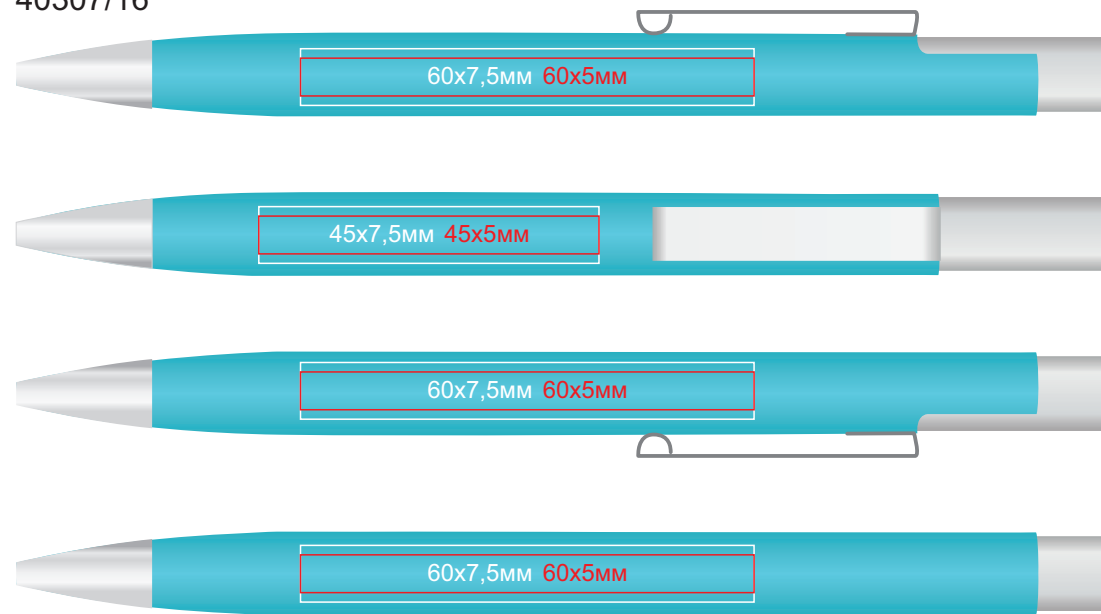

Ручка CODEX

арт. 40307

методы нанесения: **гравировка**, **тампопечать**

40307/03

40307/11

40307/05

40307/16

40307/08

40307/24