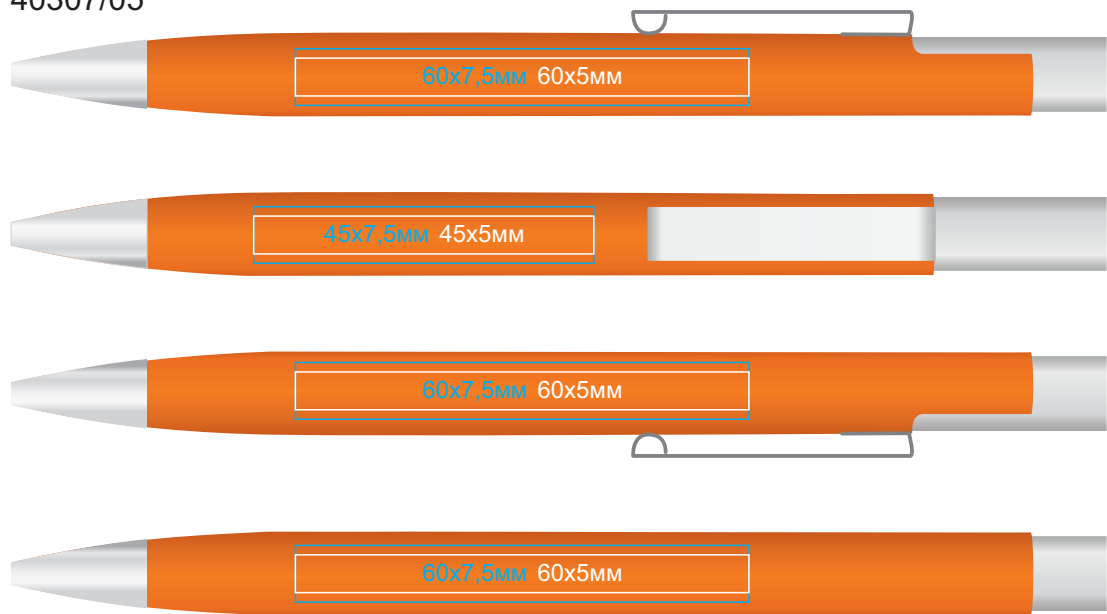

Ручка CODEX

арт. 40307

методы нанесения: **гравировка**, **тампопечать**

40307/03

40307/11

40307/05

40307/16

40307/08

40307/24