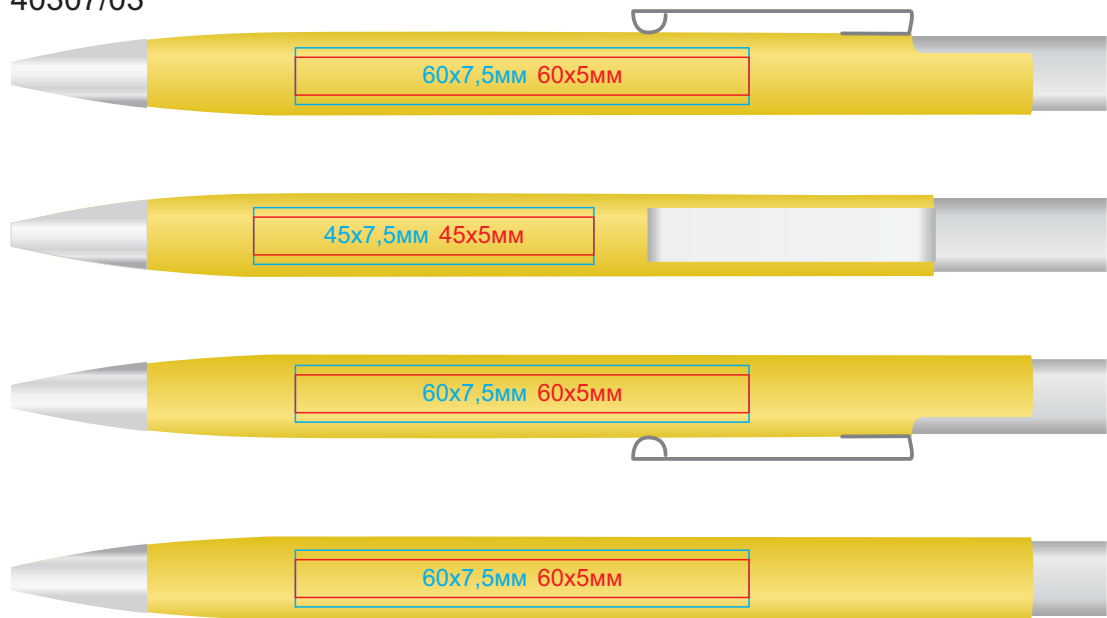

Ручка CODEX

арт. 40307

методы нанесения: **гравировка**, **тампопечать**

40307/03

40307/11

40307/05

40307/16

40307/08

40307/24