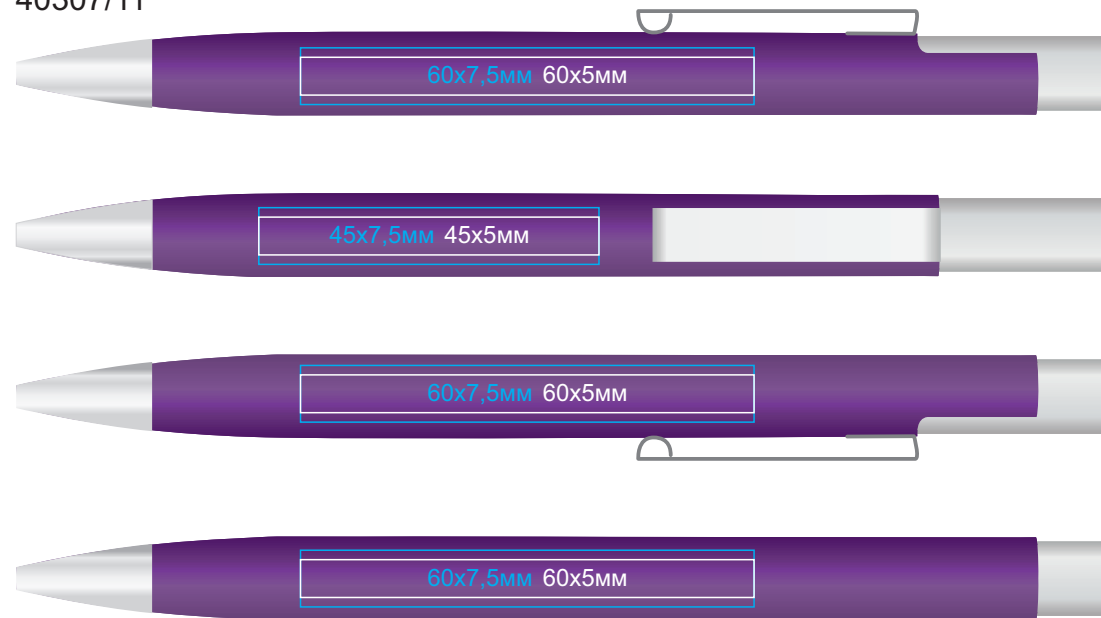

Ручка CODEX

арт. 40307

методы нанесения: **гравировка**, **тампопечать**

40307/03

40307/11

40307/05

40307/16

40307/08

40307/24