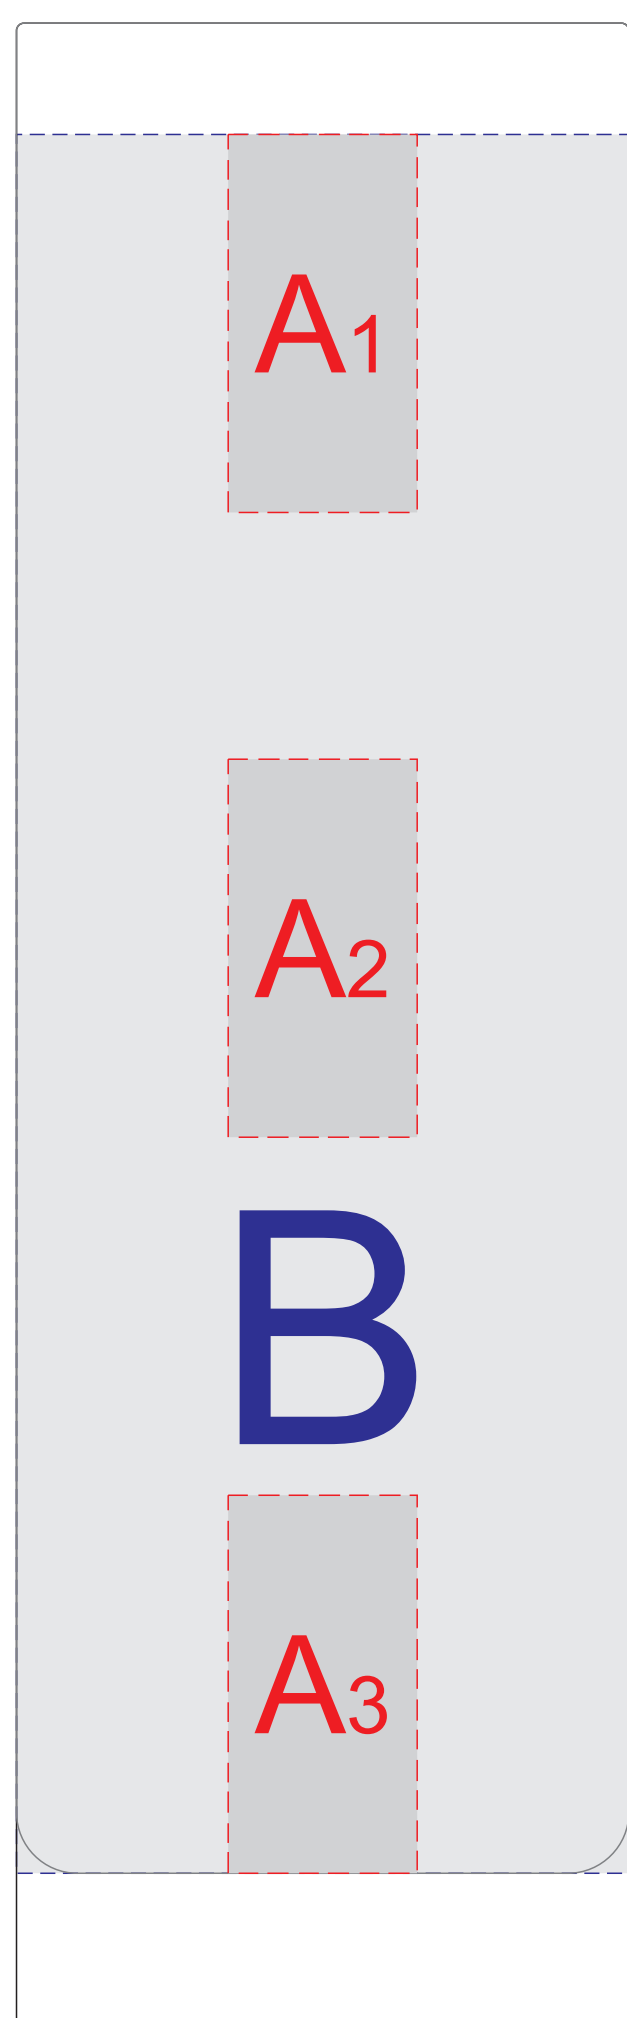

Внимание! Изображение деколи по кругу не стыкуется.

<b>А</b>	<b>Вид нанесения</b>	<b>Макс площадь (Ш*В)</b>
	Тампопечать	25x50мм
<b>В</b>	<b>Вид нанесения</b>	<b>Макс площадь (Ш*В)</b>
	Деколь (горячая)	210x230мм