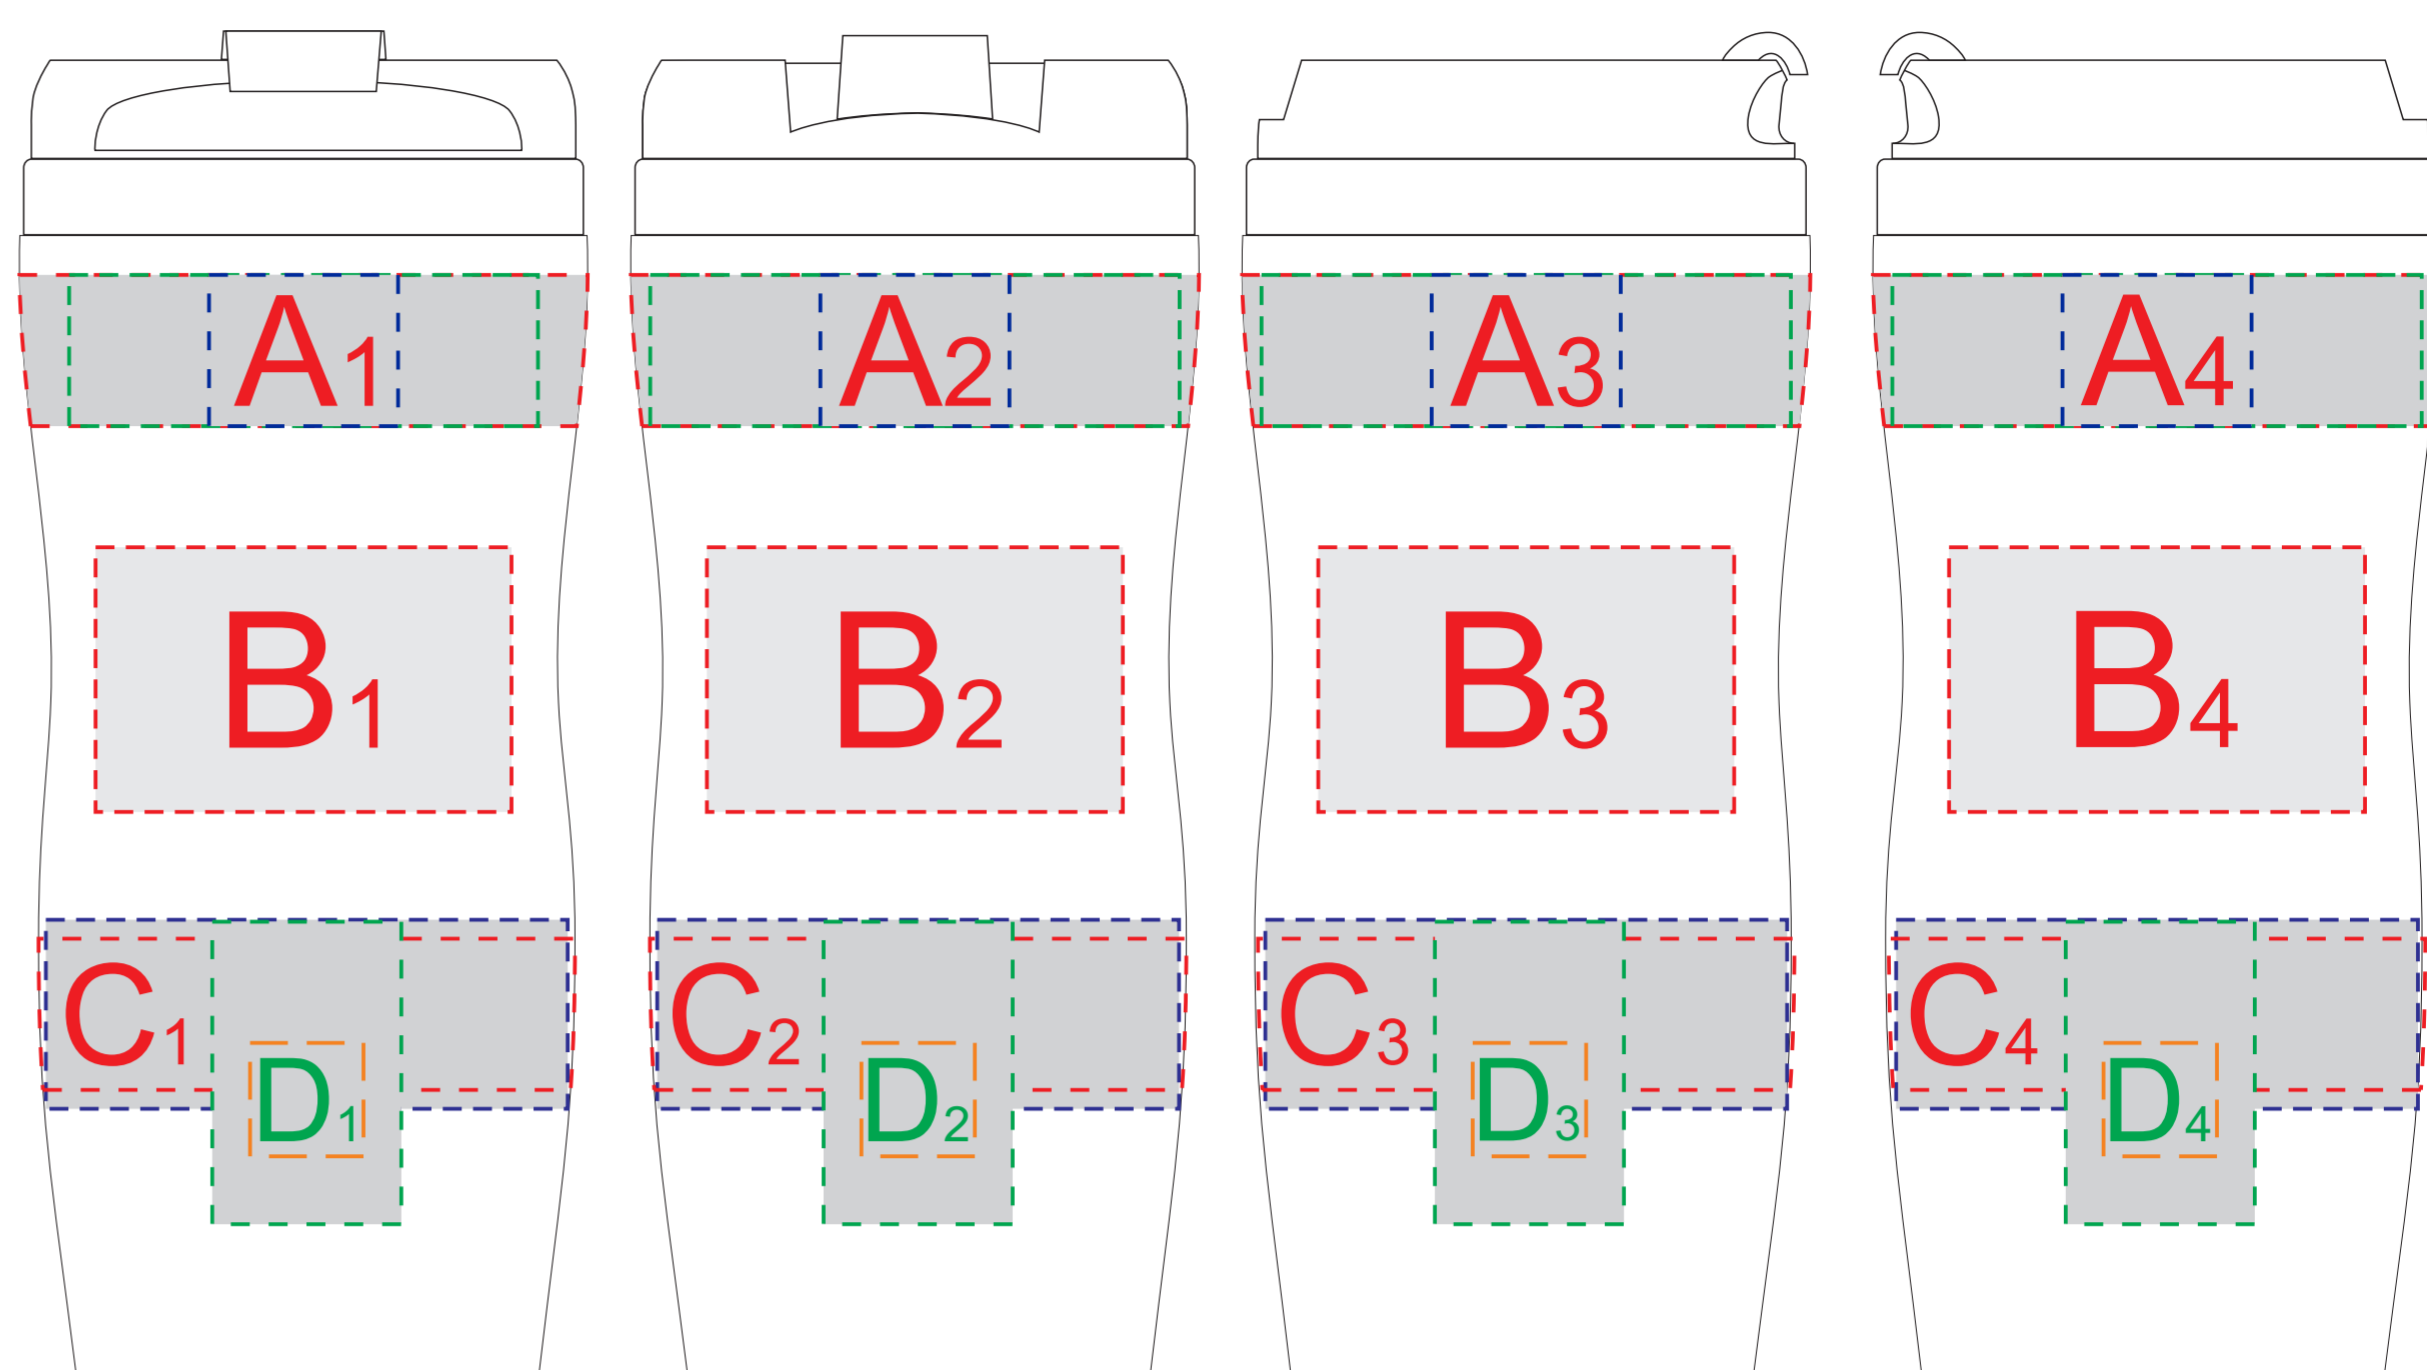

Вид спереди
(со стороны поильника)

Вид сзади
(поильник с обратной стороны)

Вид слева

Вид справа

круговая гравировка 234,5x20мм

круговая гравировка 219x20мм

Внимание! Круговая гравировка не стыкуется и не позиционируется относительно крышки изделия и других нанесений.

A	Вид нанесения	Макс площадь (Ш*В)
	Круговая гравировка (CO ₂)	234,5x20мм
	Гравировка (CO ₂)	25x20мм
	Гравировка XL (CO ₂)	62x20мм

C	Вид нанесения	Макс площадь (Ш*В)
	Круговая гравировка (CO ₂)	219x20мм
	Гравировка XL (CO ₂)	69x25мм

B	Вид нанесения	Макс площадь (Ш*В)
	Гравировка XL (CO ₂)	55x35мм

D	Вид нанесения	Макс площадь (Ш*В)
	Гравировка (CO ₂)	25x40мм
	УФ печать	15x15мм