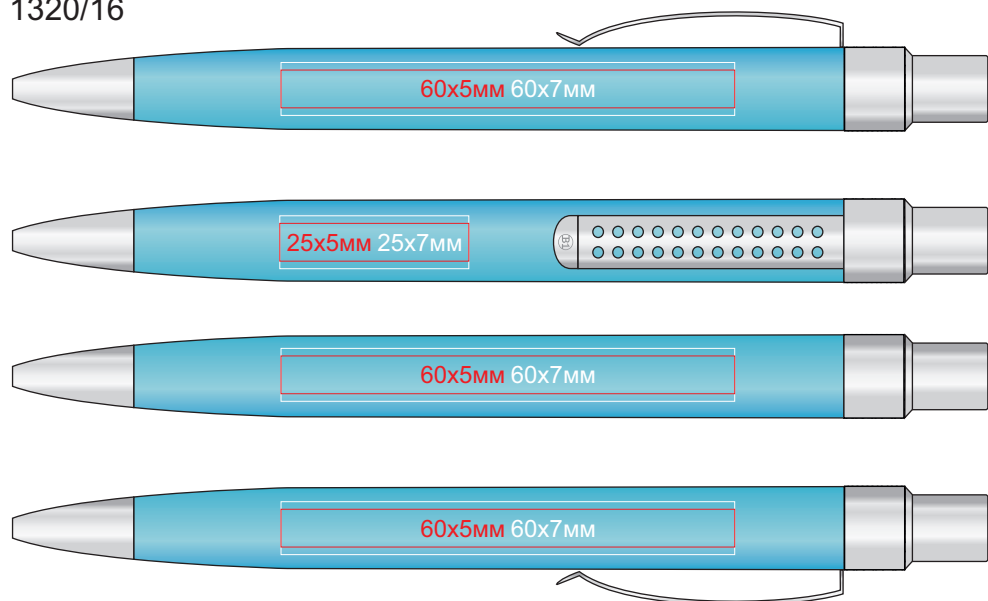

Ручка Sumo

арт. 1320

методы нанесения: гравировка, тампопечать

1320/08

1320/27

1320/16

1320/30 (гравировка только с чернением)

1320/17

1320/35