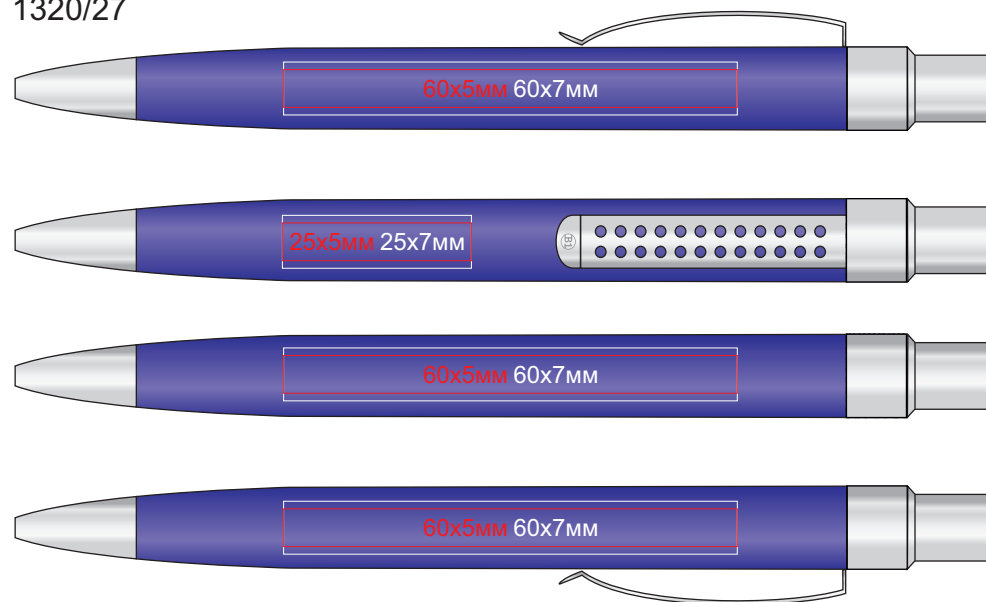

Ручка Sumo

арт. 1320

методы нанесения: гравировка, тампопечать

1320/08

1320/27

1320/16

1320/30 (гравировка только с чернением)

1320/17

1320/35