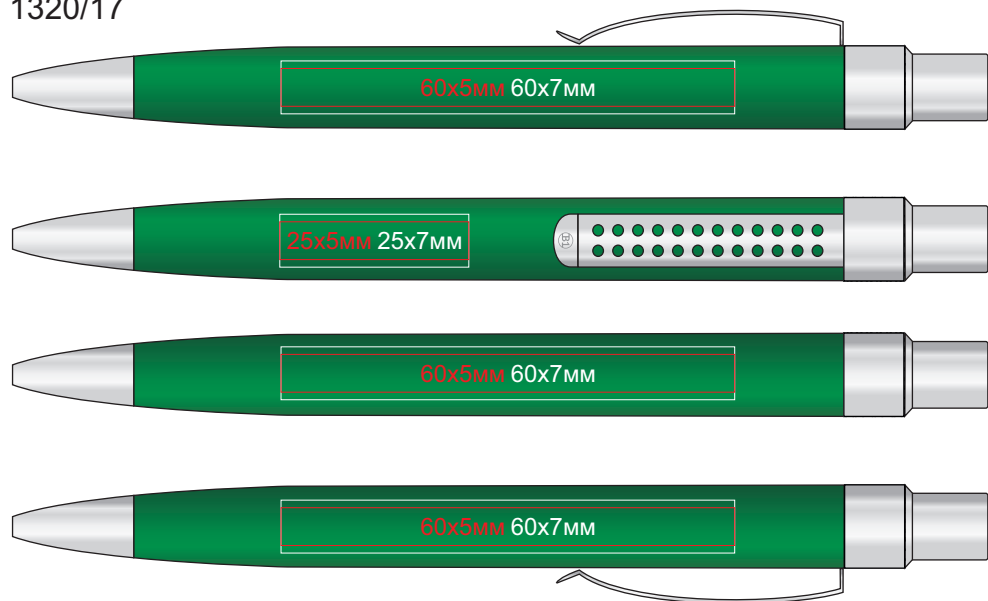

Ручка Sumo

арт. 1320

методы нанесения: гравировка, тампопечать

1320/08

1320/27

1320/16

1320/30 (гравировка только с чернением)

1320/17