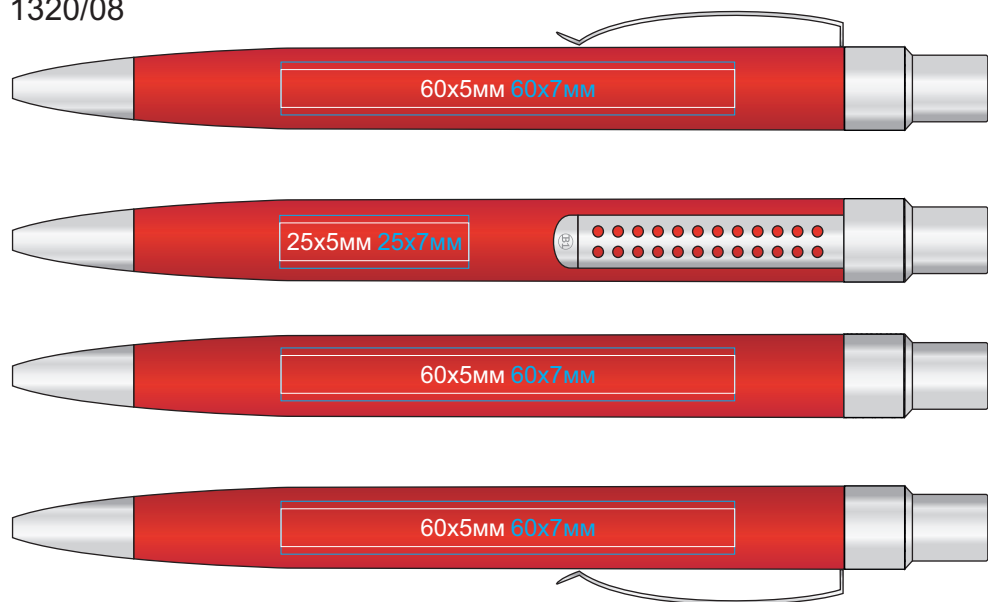

Ручка Sumo

арт. 1320

методы нанесения: гравировка, тампопечать

1320/08

1320/27

1320/16

1320/30 (гравировка только с чернением)

1320/17