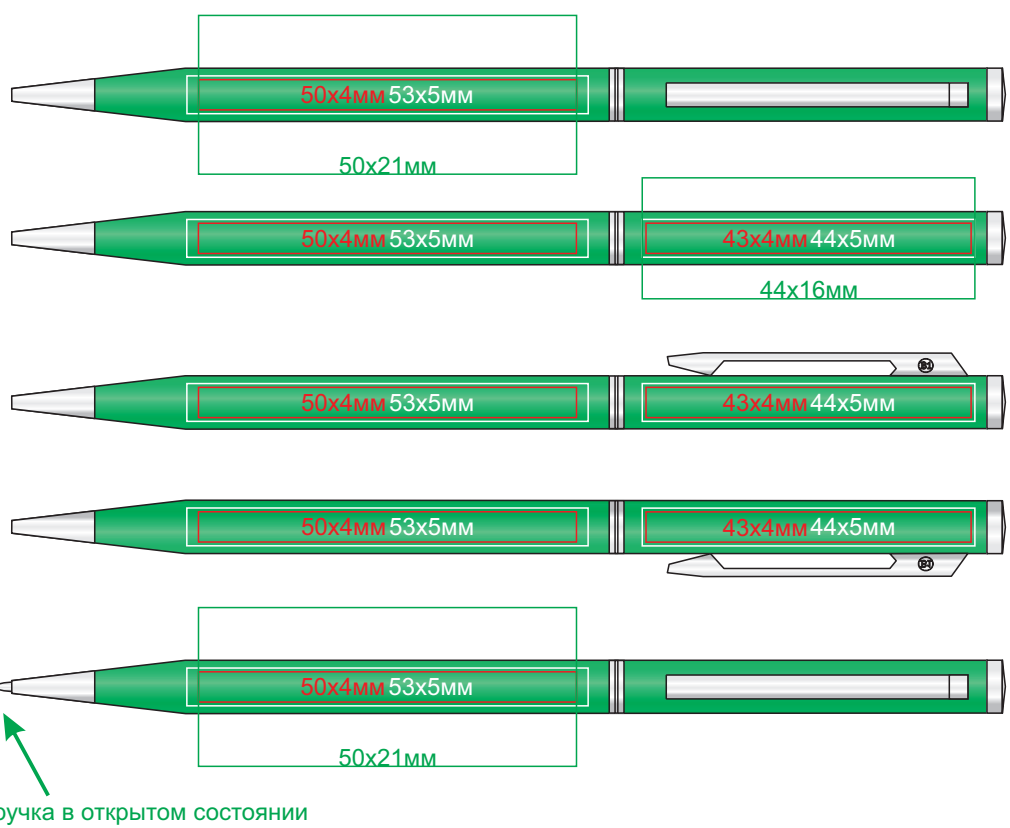

Ручка SLIM арт. 1100

методы нанесения: гравировка, тампопечать, круговая гравировка

1100/01

1100/25

1100/15

1100/35

1100/24

1100/47 (только гравировка, и гравировка с чернением)

1100/36 (глянцевый корпус)