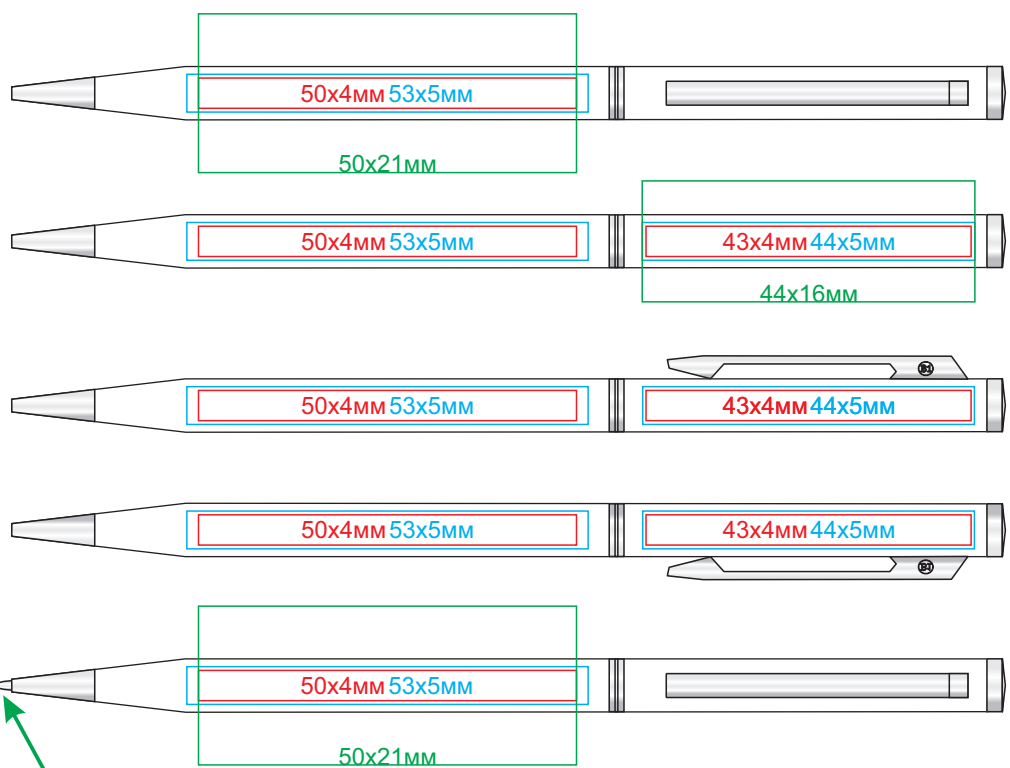

Ручка SLIM арт. 1100

методы нанесения: гравировка, тампопечать, круговая гравировка

1100/01

1100/25

1100/15

1100/35

1100/24

1100/47 (только гравировка, и гравировка с чернением)

1100/36 (глянцевый корпус)