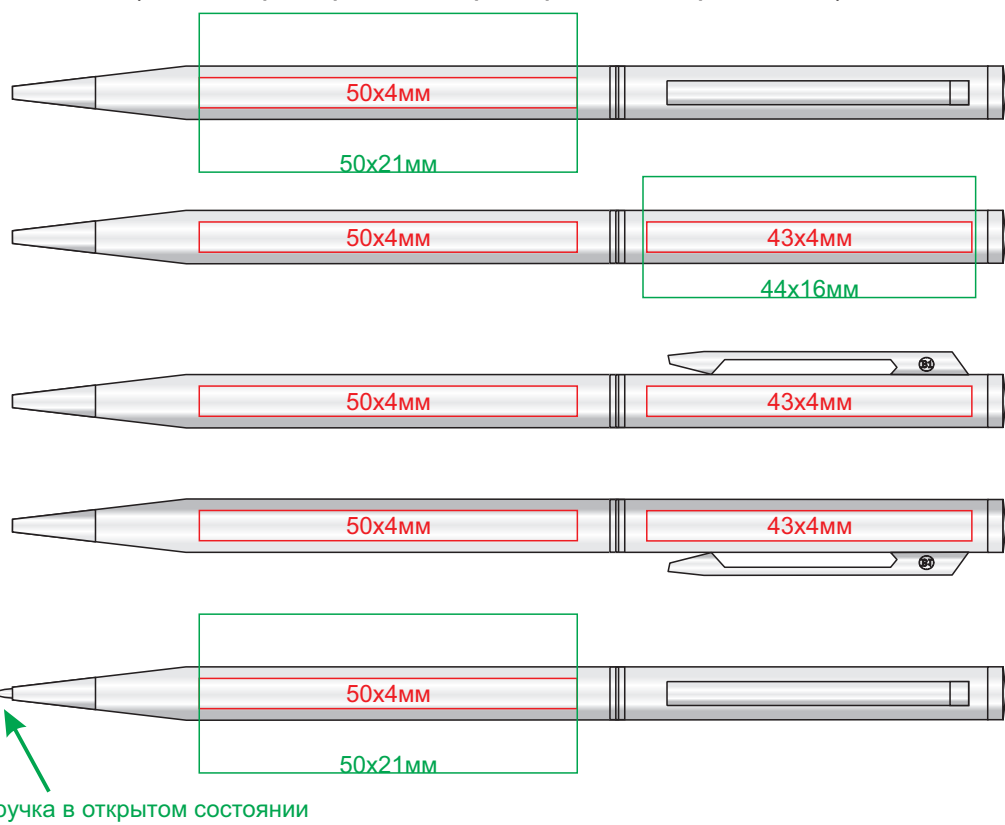

Ручка SLIM арт. 1100

методы нанесения: гравировка, тампопечать, круговая гравировка

1100/01

1100/25

1100/15

1100/35

1100/24

1100/47 (только гравировка, и гравировка с чернением)

1100/36 (глянцевый корпус)