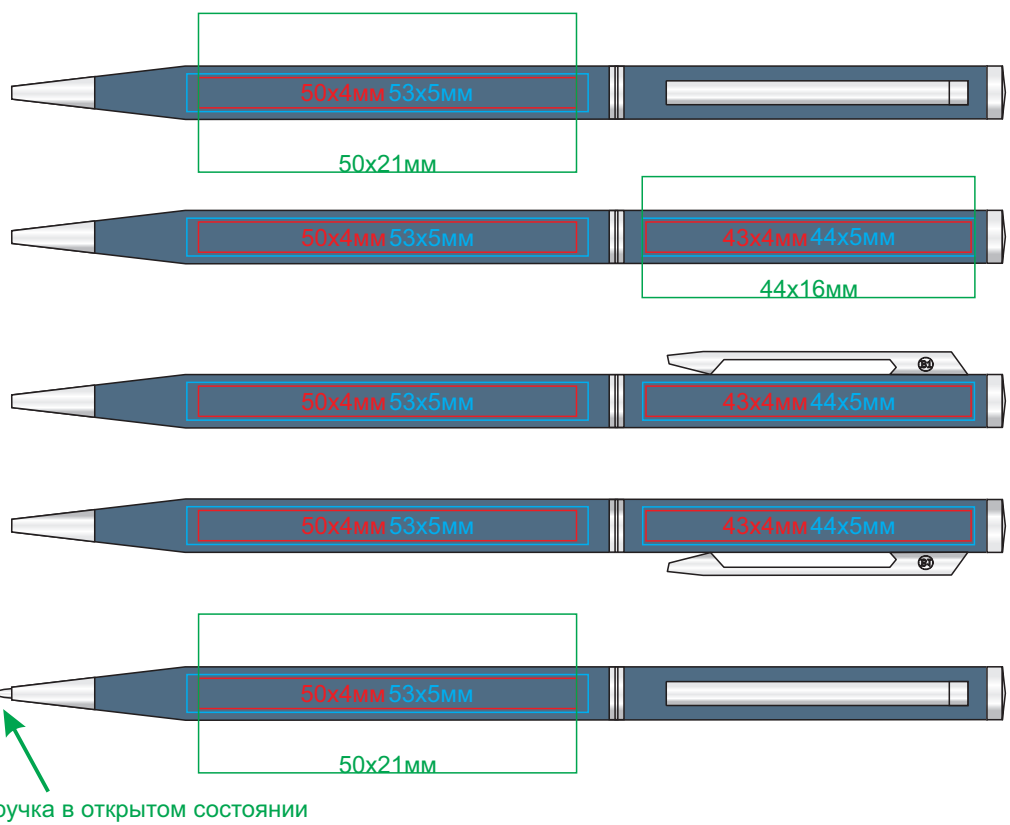

Ручка SLIM арт. 1100

методы нанесения: гравировка, тампопечать, круговая гравировка

1100/01

1100/25

1100/15

1100/35

1100/24

1100/47 (только гравировка, и гравировка с чернением)

1100/36 (глянцевый корпус)