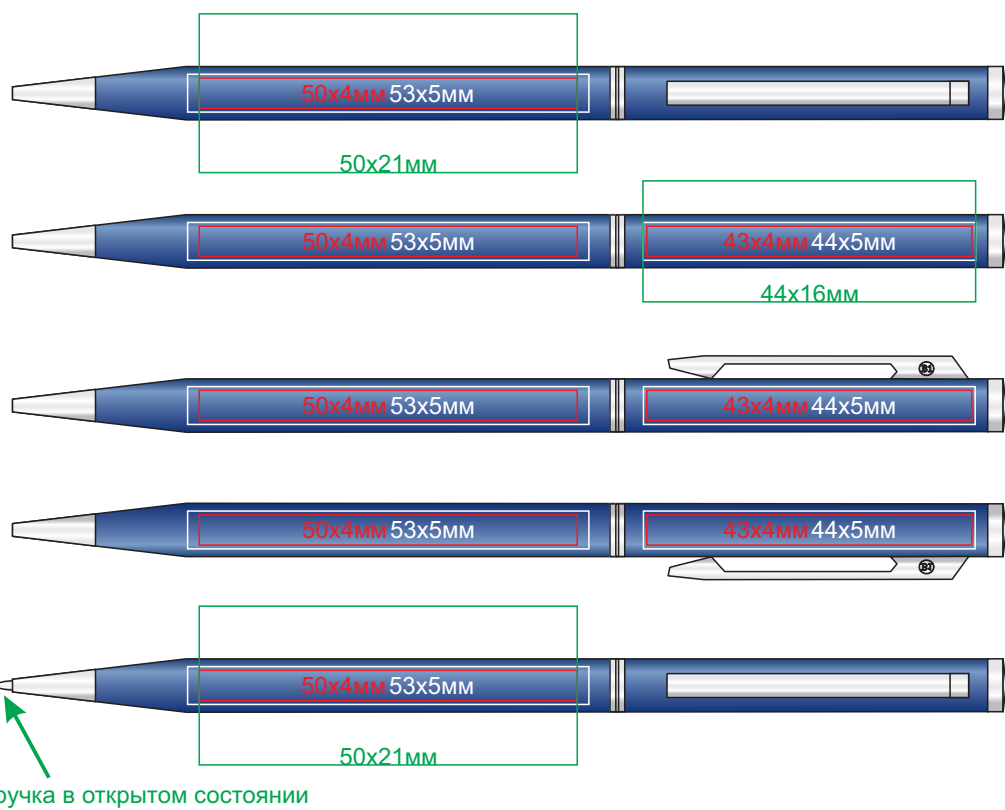

Ручка SLIM арт. 1100

методы нанесения: гравировка, тампопечать, круговая гравировка

1100/01

1100/25

1100/15

1100/35

1100/24

1100/47 (только гравировка, и гравировка с чернением)

1100/36 (глянцевый корпус)