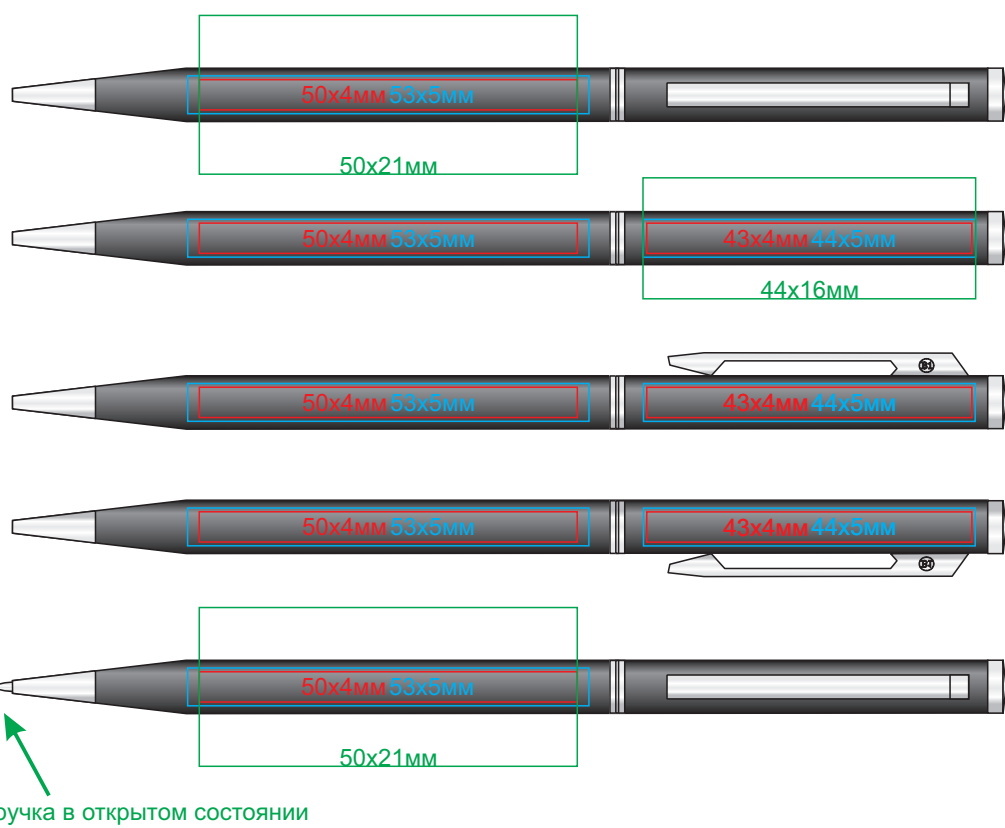

Ручка SLIM арт. 1100

методы нанесения: гравировка, тампопечать, круговая гравировка

1100/01

1100/25

1100/15

1100/35

1100/24

1100/47 (только гравировка, и гравировка с чернением)

1100/36 (глянцевый корпус)