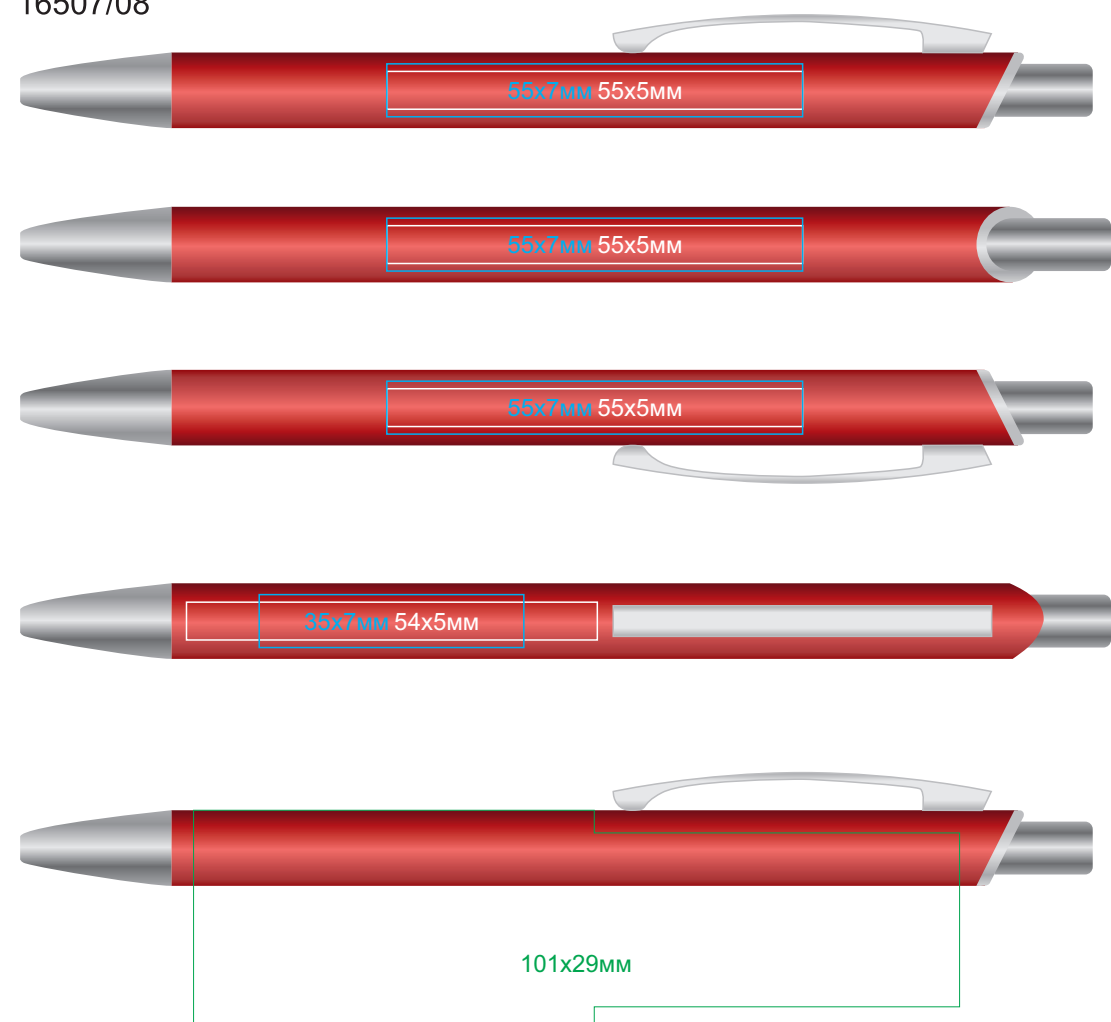

Ручка WORK  
арт. 16507

методы нанесения: **тампопечать**, **гравировка**, **круговая гравировка**

16507/08

16507/47 (не делаем тампопечать)

16507/15

16507/35

16507/24