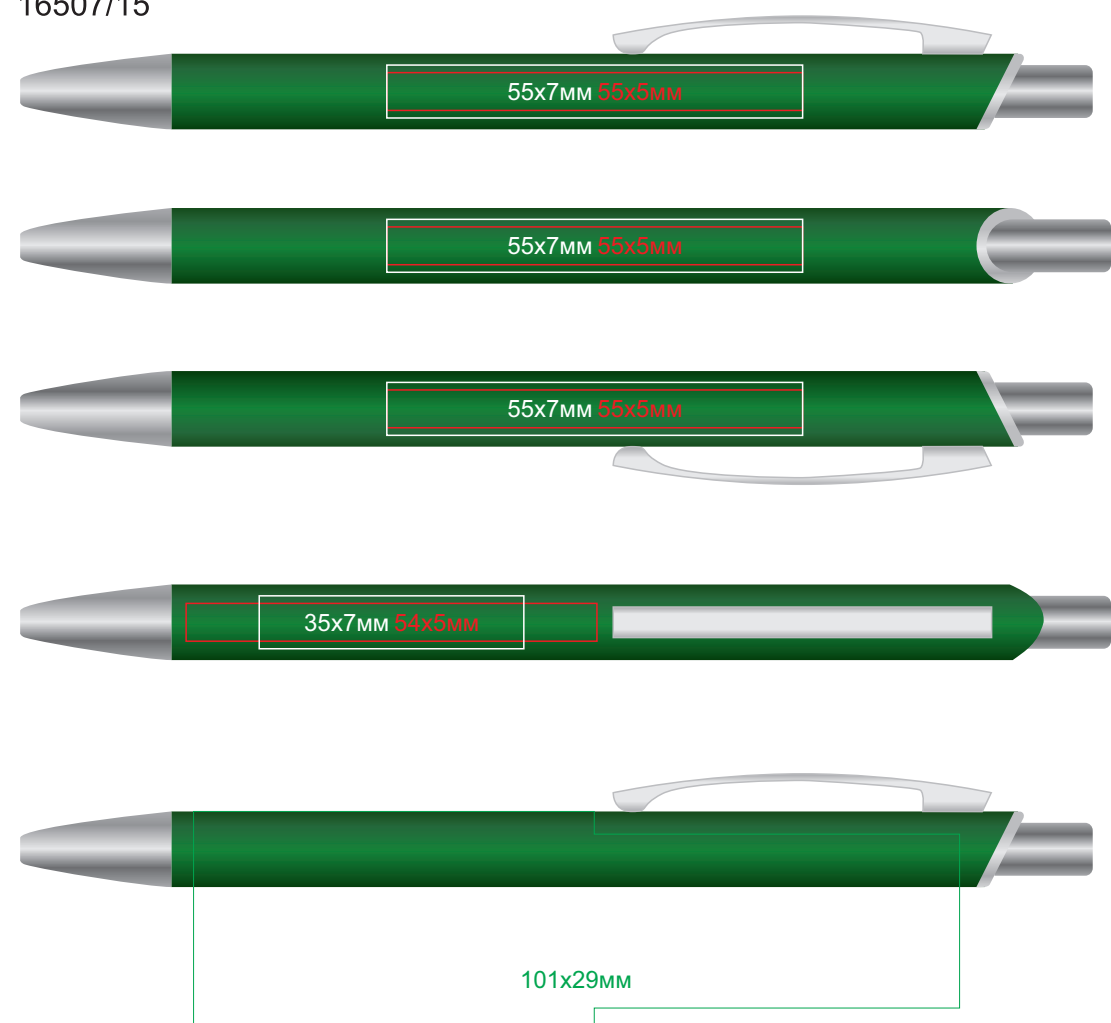

Ручка WORK  
арт. 16507

методы нанесения: **тампопечать**, **гравировка**, **круговая гравировка**

16507/08

16507/47 (не делаем тампопечать)

16507/15

16507/35

16507/24