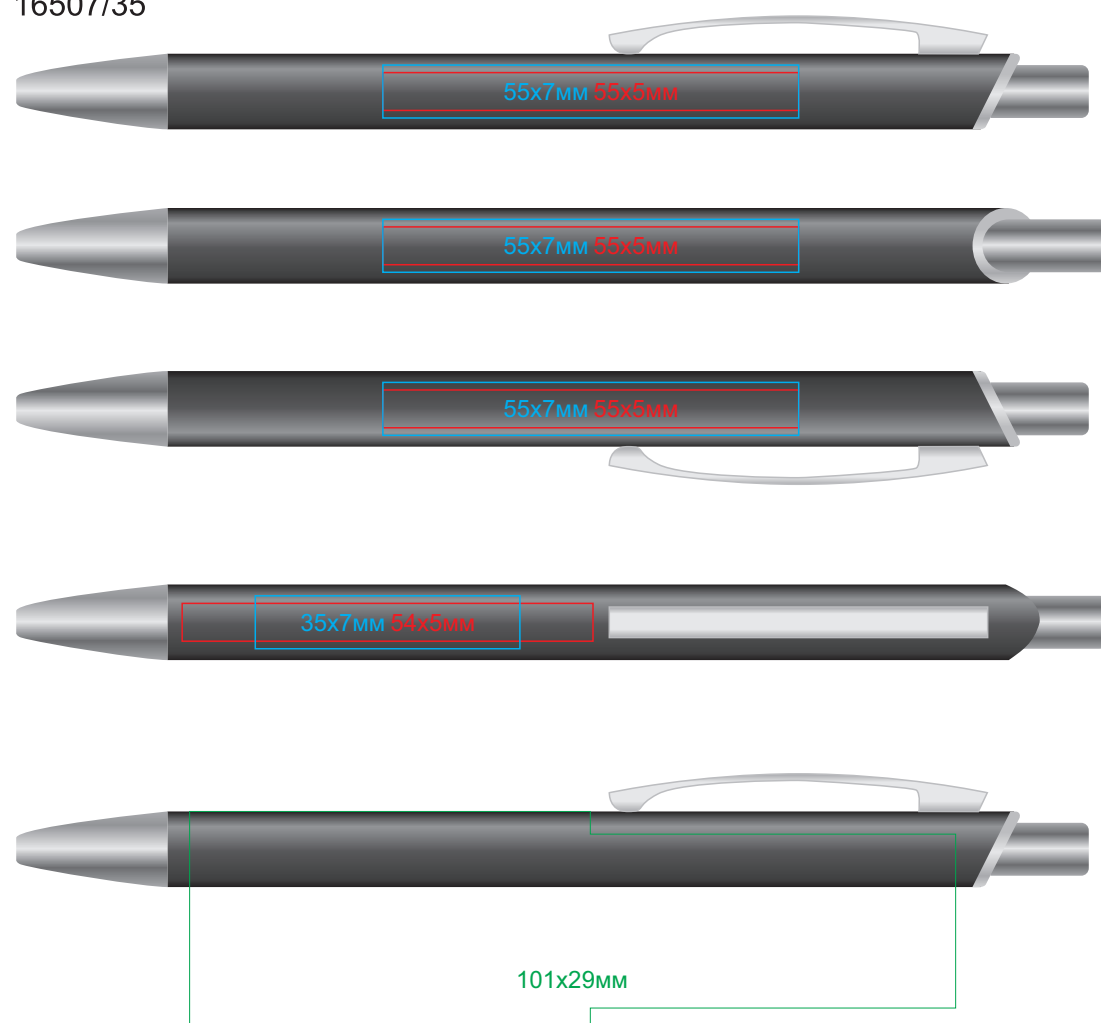

Ручка WORK  
арт. 16507

методы нанесения: **тампопечать**, **гравировка**, **круговая гравировка**

16507/08

16507/47 (не делаем тампопечать)

16507/15

16507/35

16507/24