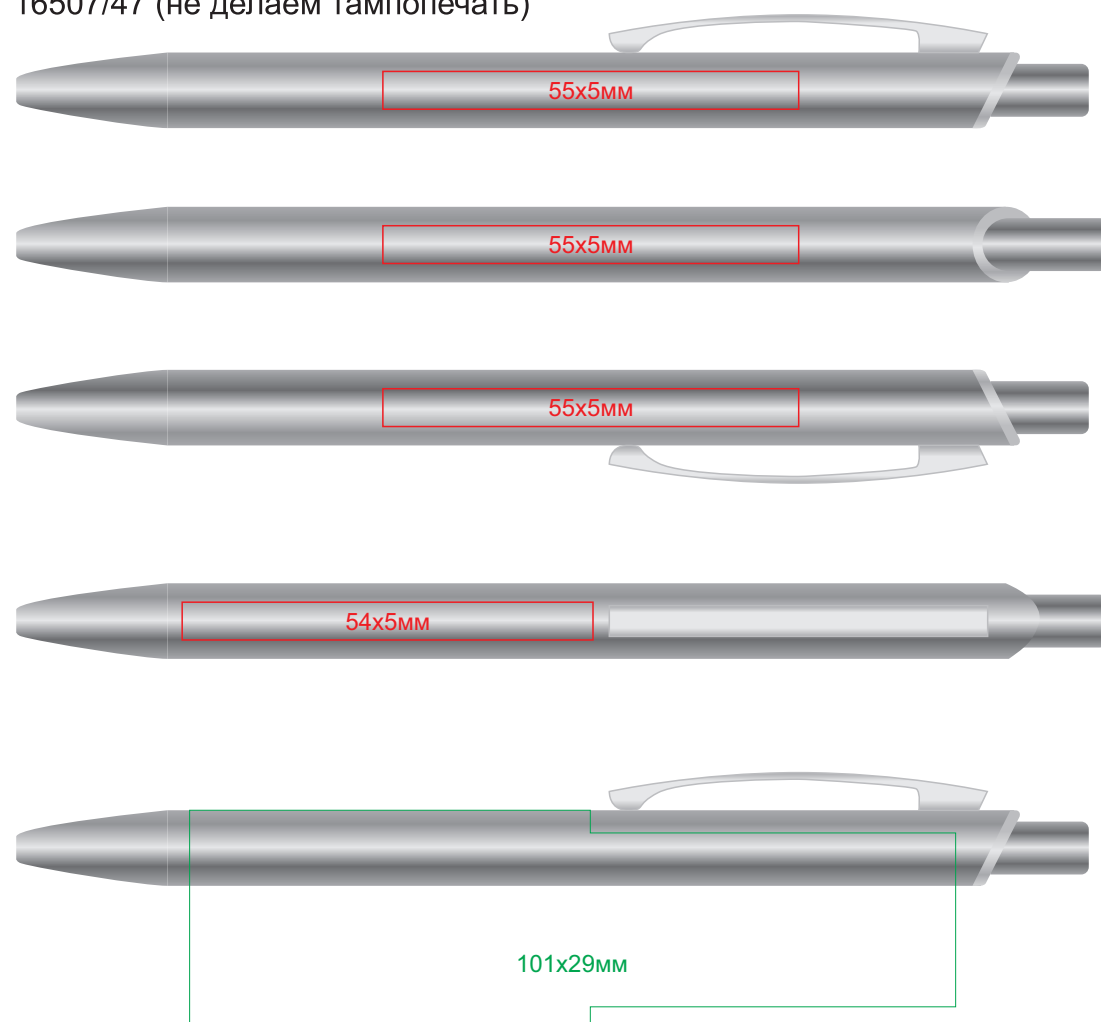

Ручка WORK  
арт. 16507

методы нанесения: **тампопечать**, **гравировка**, **круговая гравировка**

16507/08

16507/47 (не делаем тампопечать)

16507/15

16507/35

16507/24