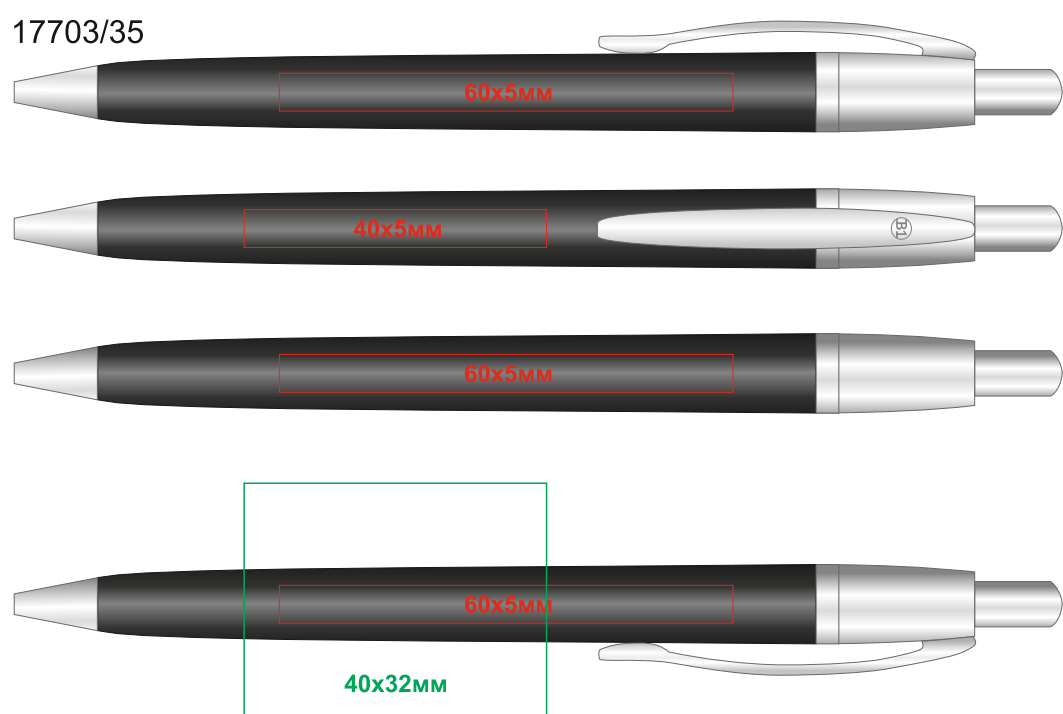

Ручка Epsilon

арт. 17703

методы нанесения: **гравировка**, **круговая гравировка**

17703/05

17703/26

17703/08

17703/35

17703/10