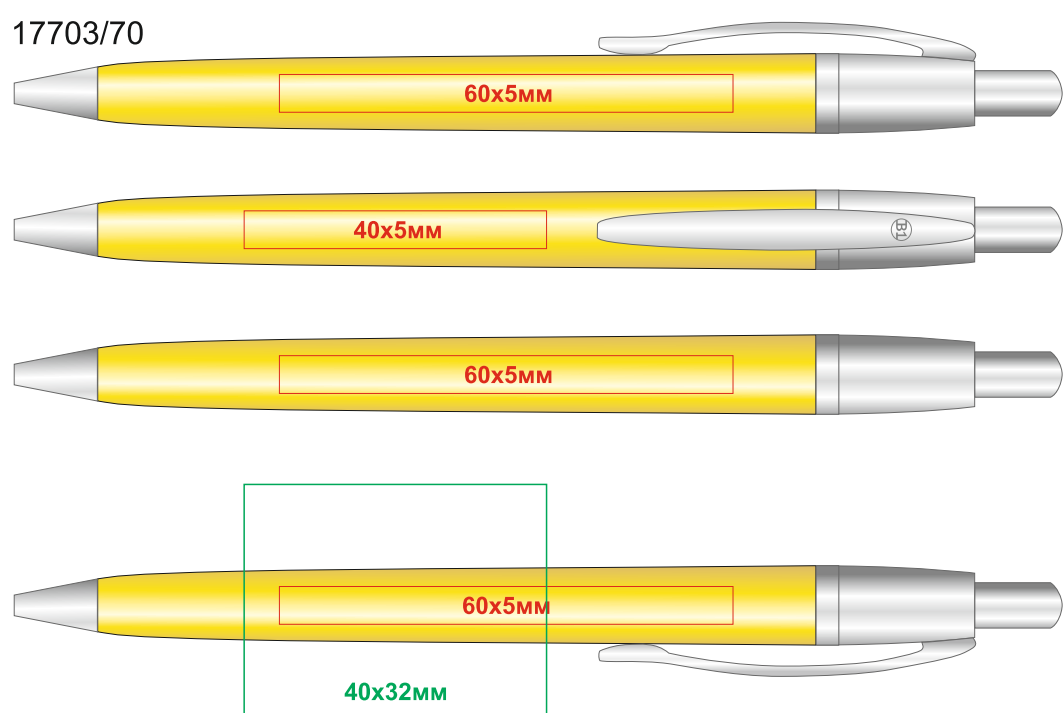

Ручка Epsilon

арт. 17703

методы нанесения: **гравировка**, **круговая гравировка**

17703/05

17703/26

17703/08

17703/35

17703/10

17703/47

17703/15

17703/70

17703/24