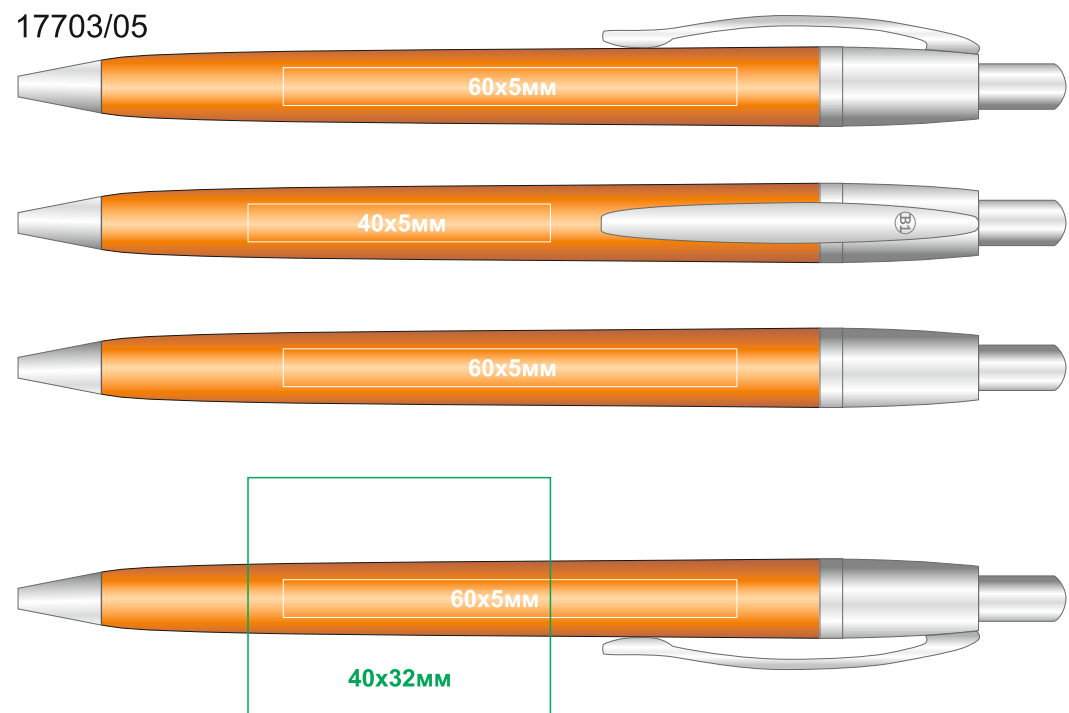

Ручка Epsilon

арт. 17703

методы нанесения: **гравировка**, **круговая гравировка**

17703/05

17703/26

17703/08

17703/35

17703/10