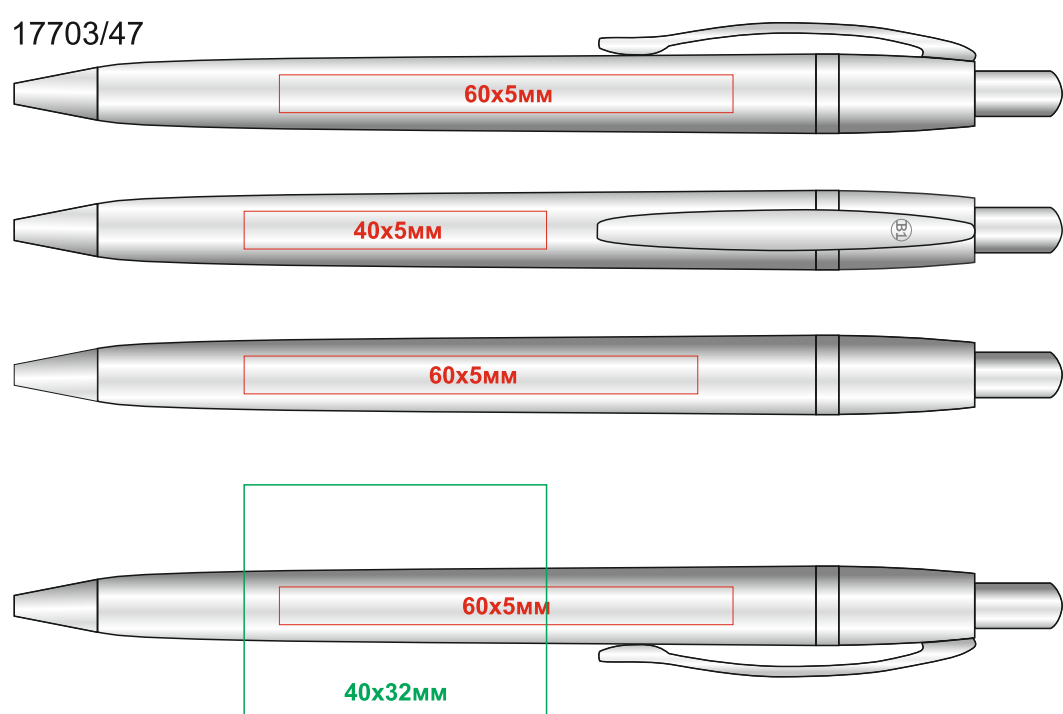

Ручка Epsilon

арт. 17703

методы нанесения: **гравировка**, **круговая гравировка**

17703/05

17703/26

17703/08

17703/35

17703/10

17703/47

17703/15

17703/70

17703/24