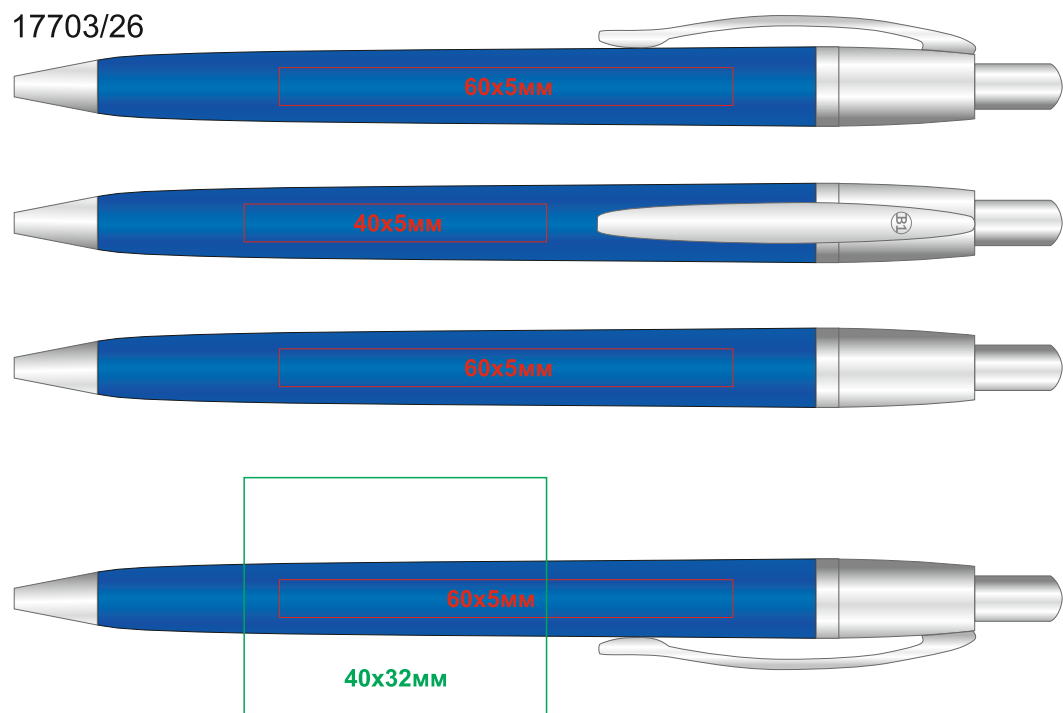

Ручка Epsilon

арт. 17703

методы нанесения: **гравировка**, **круговая гравировка**

17703/05

17703/26

17703/08

17703/35

17703/10