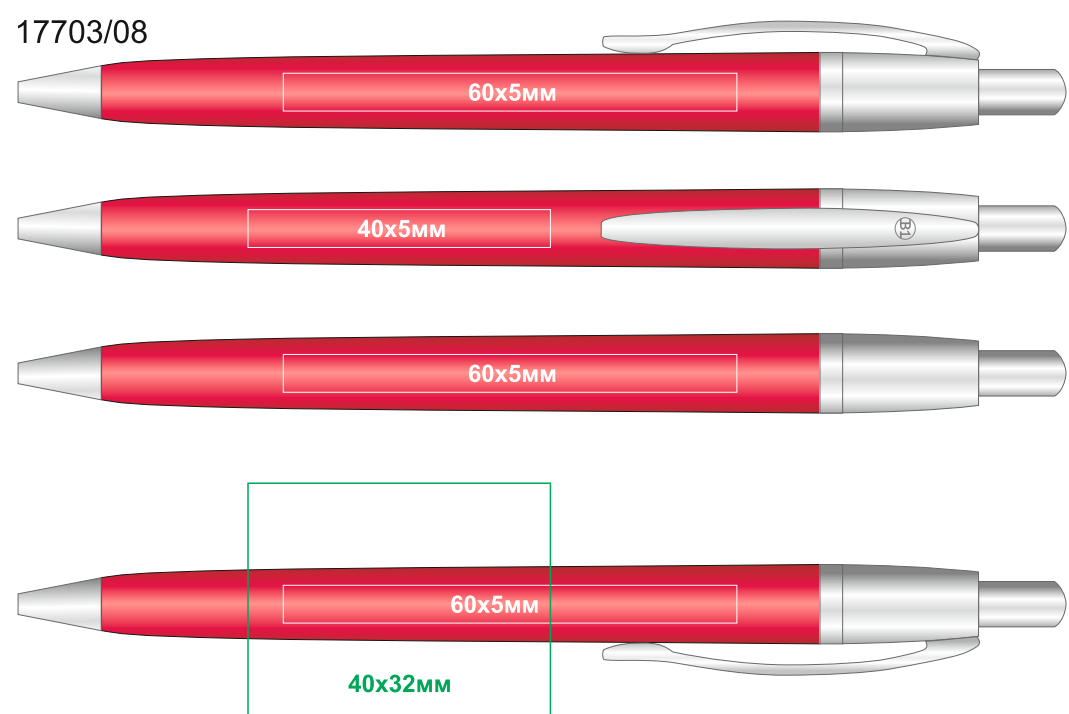

Ручка Epsilon

арт. 17703

методы нанесения: **гравировка**, **круговая гравировка**

17703/05

17703/26

17703/08

17703/35

17703/10