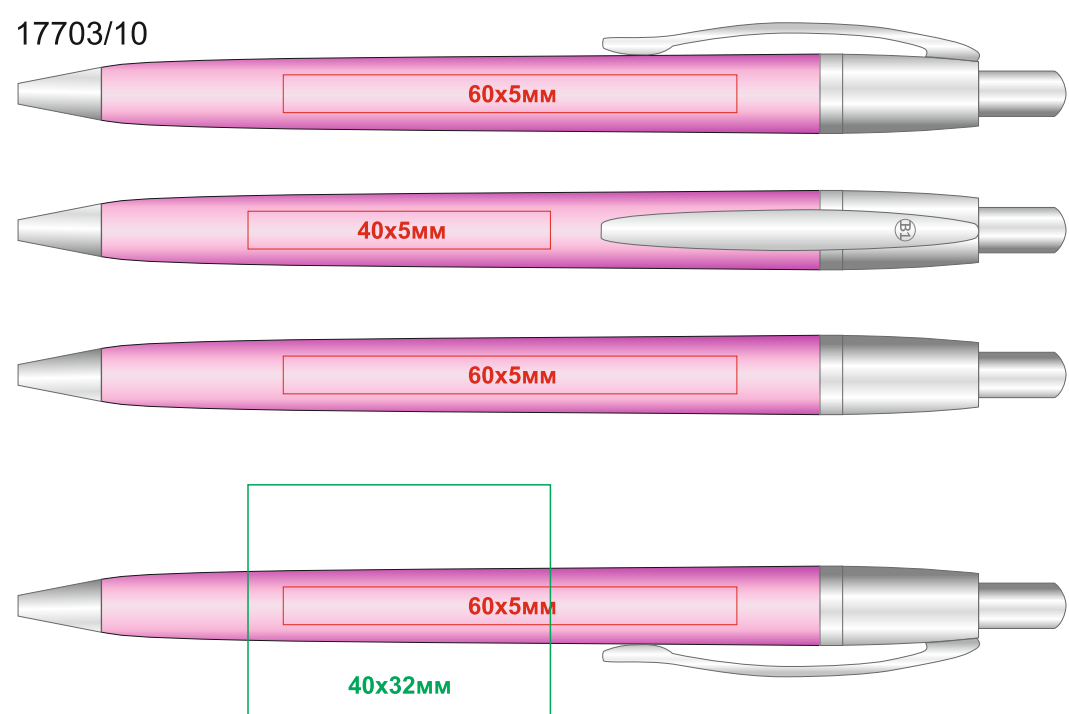

Ручка Epsilon

арт. 17703

методы нанесения: **гравировка**, **круговая гравировка**

17703/05

17703/26

17703/08

17703/35

17703/10

17703/47

17703/15

17703/70

17703/24