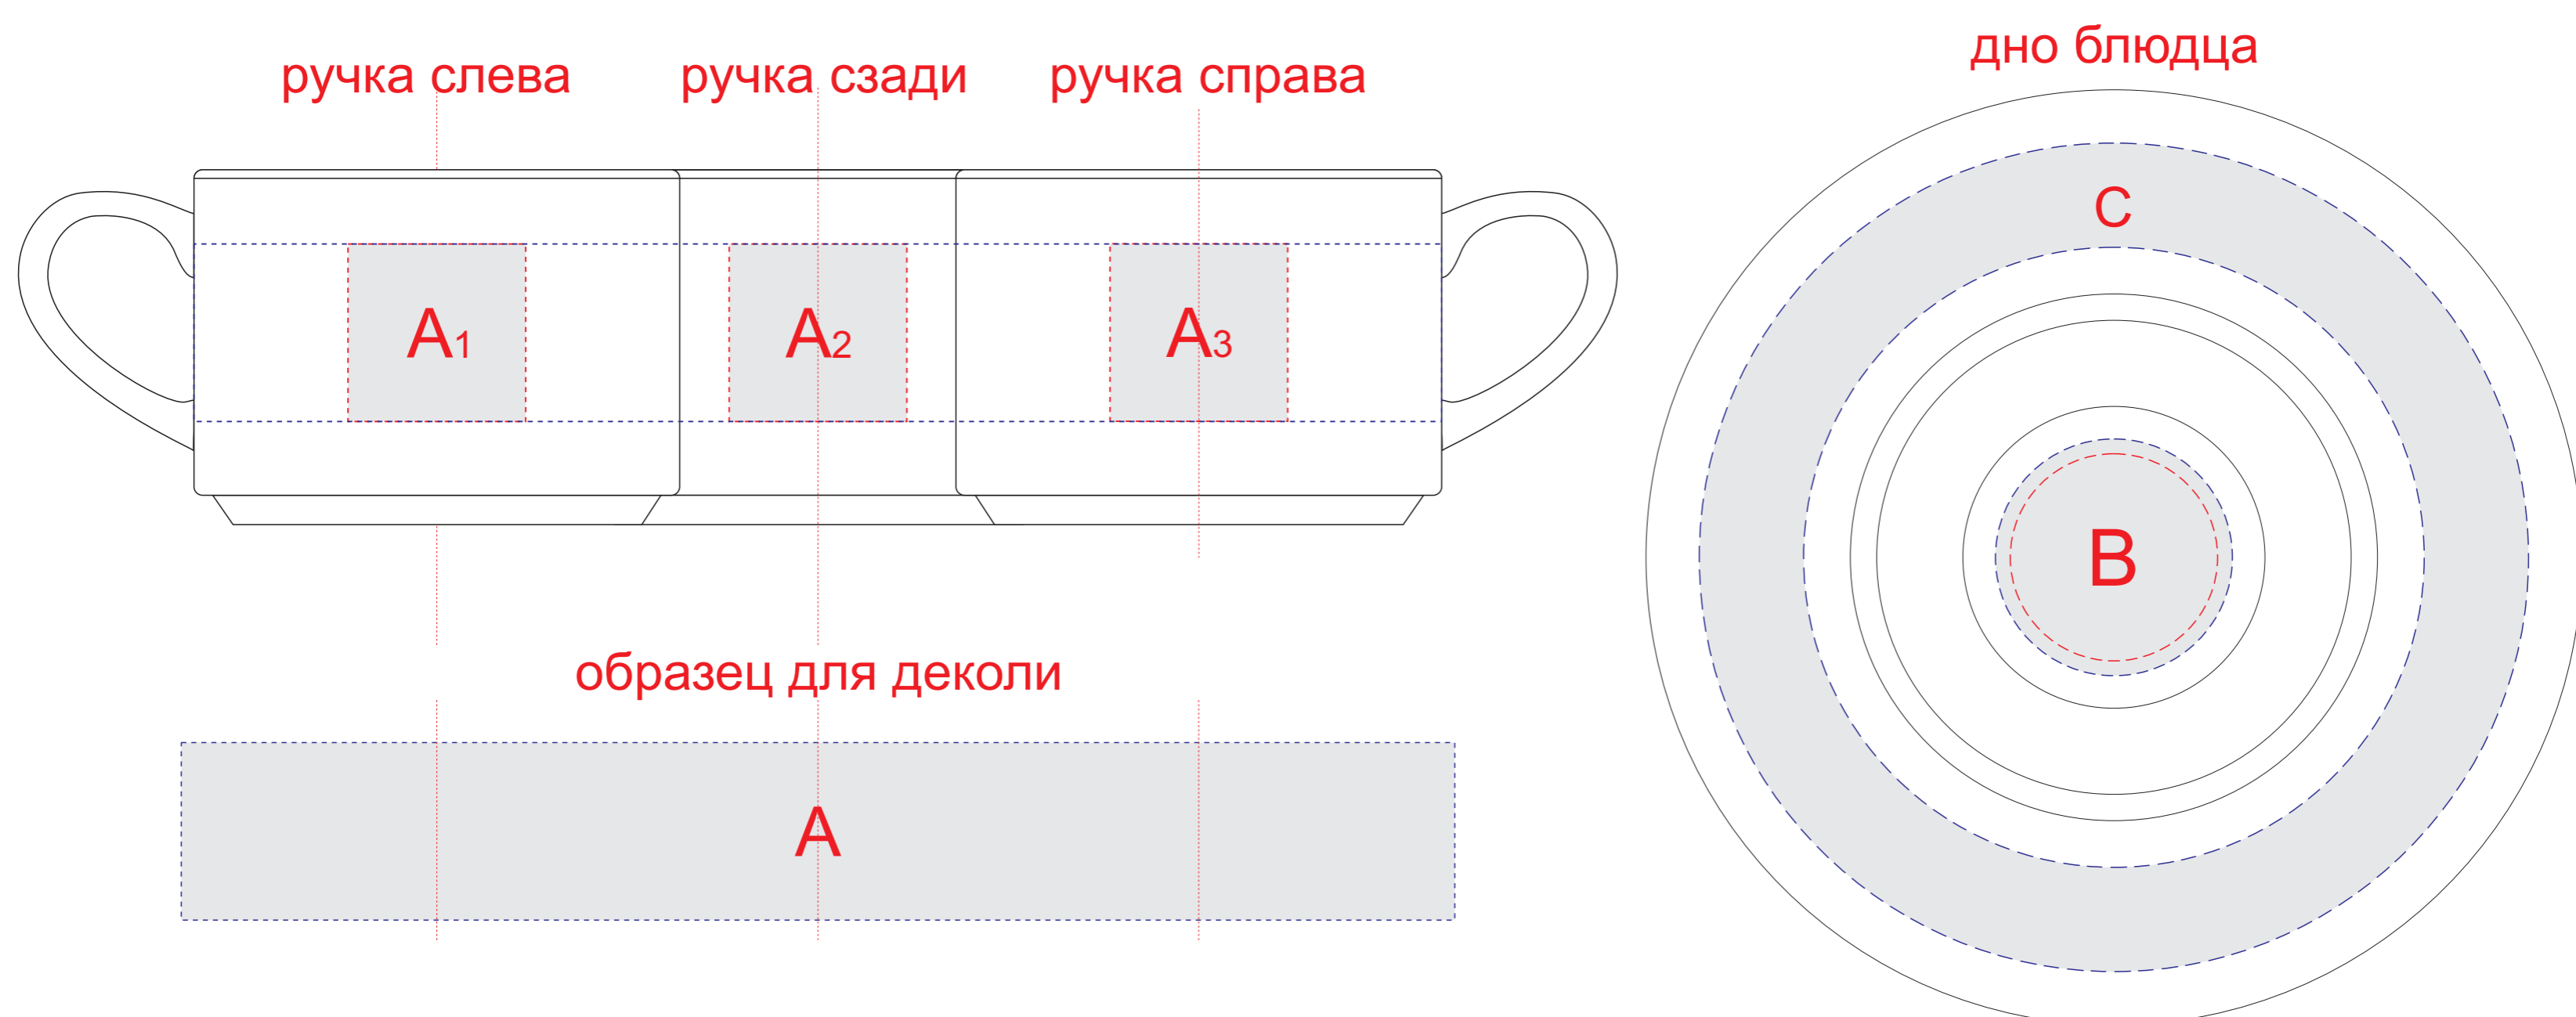

# Арт. 87018

<b>A</b>	Вид нанесения	Макс площадь (Ш*В)
	Тампопечать	30x30мм
	Деколь	215x30мм
<b>B</b>	Вид нанесения	Макс площадь (Ш*В)
	Тампопечать	35x35мм
	Деколь	40x40мм
<b>C</b>	Вид нанесения	Макс площадь (Ш*В)
	Деколь	140x140мм