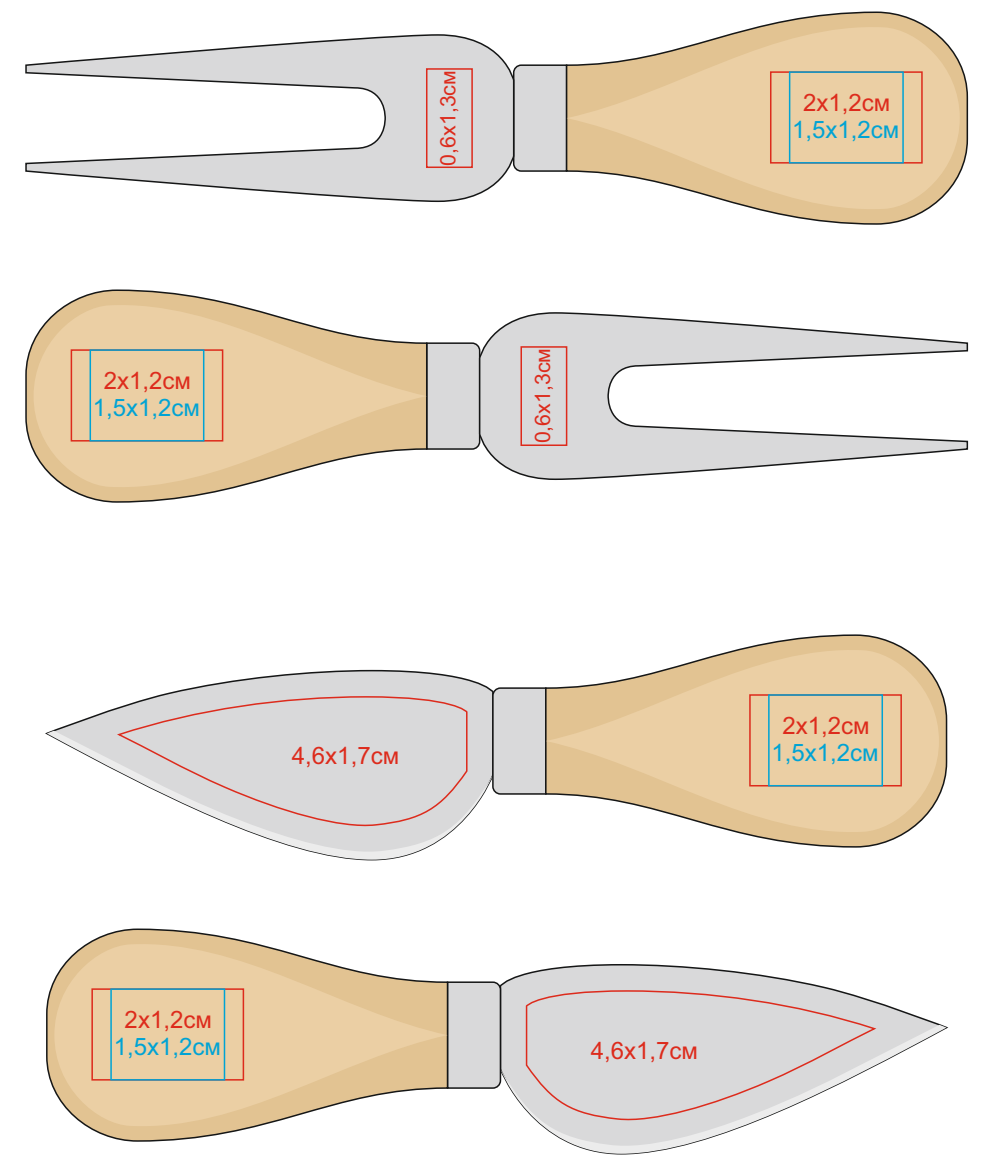

Набор для сыра PARMESAN, дерево, картон  
арт. 33600

Методы нанесения: **тампопечать** (в 1 кроющий цвет - золото, серебро, черный),  
**шелкография** (в 1 кроющий цвет - золото, серебро, черный), **гравировка** (Цвет и качество логотипа зависит от материала изделия.)

**Возможно смещение логотипа из-за особенности формы изделия(ручки ножей)**

↑  
Открывается  
здесь