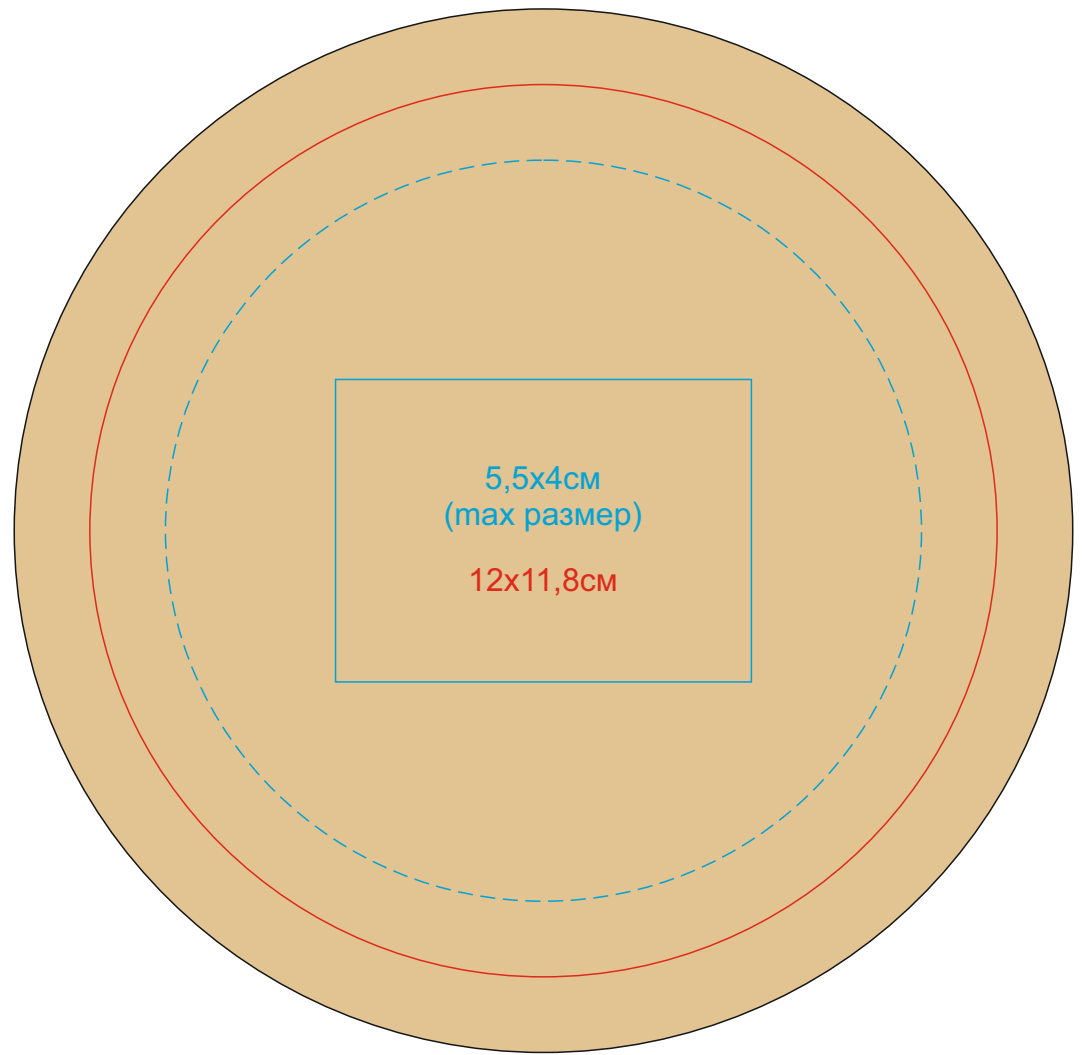

Набор для сыра PARMESAN, дерево, картон
арт. 33600

Методы нанесения: **тампопечать** (в 1 кроющий цвет - золото, серебро, черный),
шелкография (в 1 кроющий цвет - золото, серебро, черный), **гравировка** (Цвет и качество логотипа зависит от материала изделия.)

Возможно смещение логотипа из-за особенности формы изделия(ручки ножей)

↑
Открывается
здесь