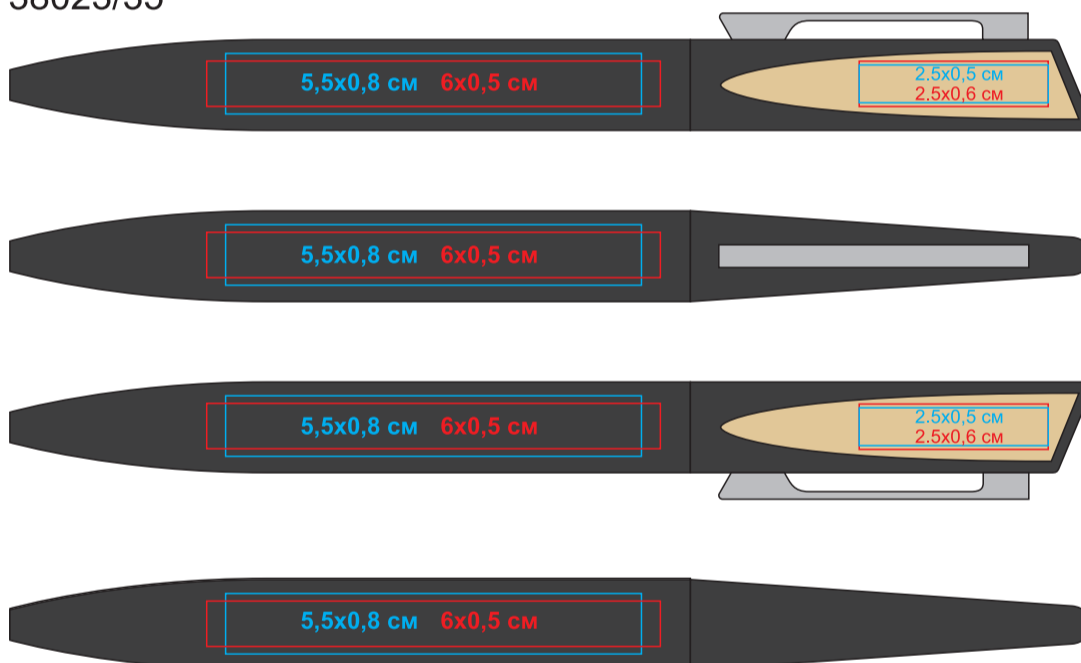

Ручка шариковая SOLO, металл, пластик, дерево, цвет чернил синий
арт. 38023

Методы нанесения: **тампопечать**, **лазерная гравировка**

38023/01

38023/35

38023/47