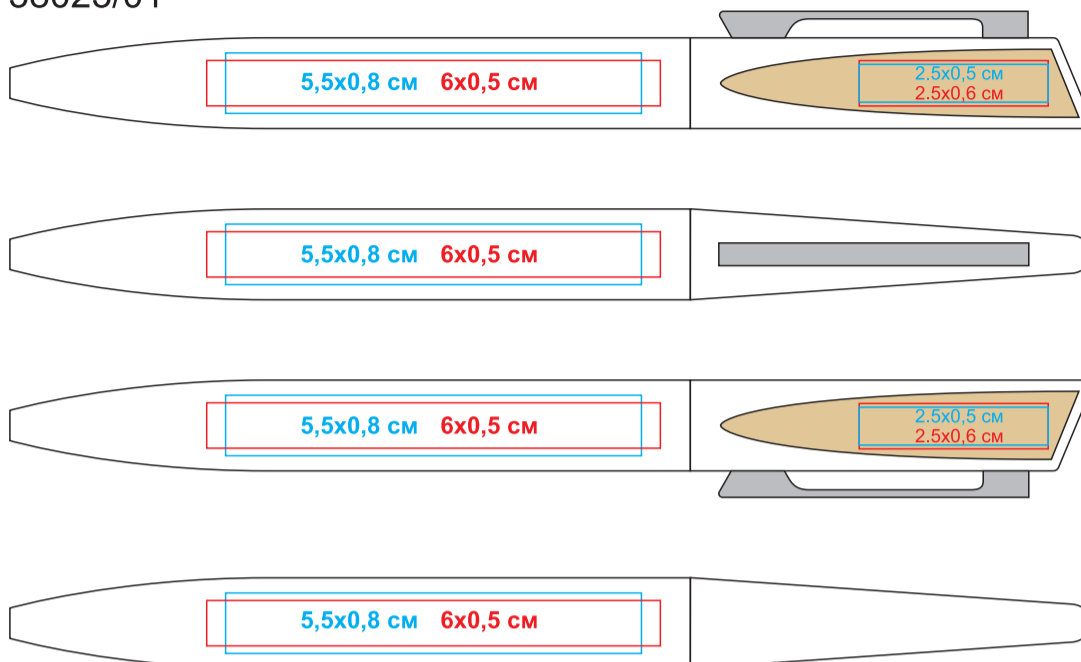

Ручка шариковая SOLO, металл, пластик, дерево, цвет чернил синий
арт. 38023

Методы нанесения: **тампопечать**, **лазерная гравировка**

38023/01

38023/35

38023/47