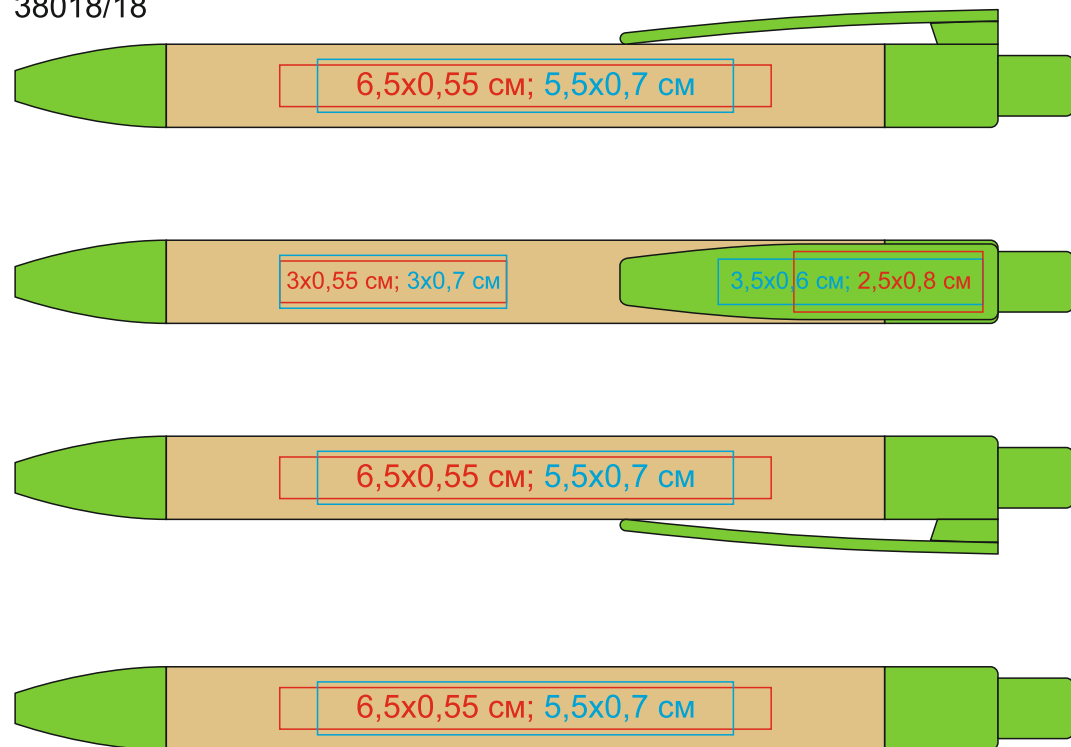

Ручка шариковая N18, пробка, пшеничная волокно, ABS пластик, цвет чернил синий
арт. 38018

Методы нанесения: тампопечать, гравировка (Гравировка вскрывается зерном, возможна плохая видимость логотипа - клип; Корпус из-за материала гравировка может вскрываться не равномерно; Цвет и качество логотипа зависит от материала изделия)

из-за особенности материала возможны выщипы и будет видна текстура под нанесением

38018/18

из-за особенности материала возможны выщипы и будет видна текстура под нанесением

38018/28

из-за особенности материала возможны выщипы и будет видна текстура под нанесением