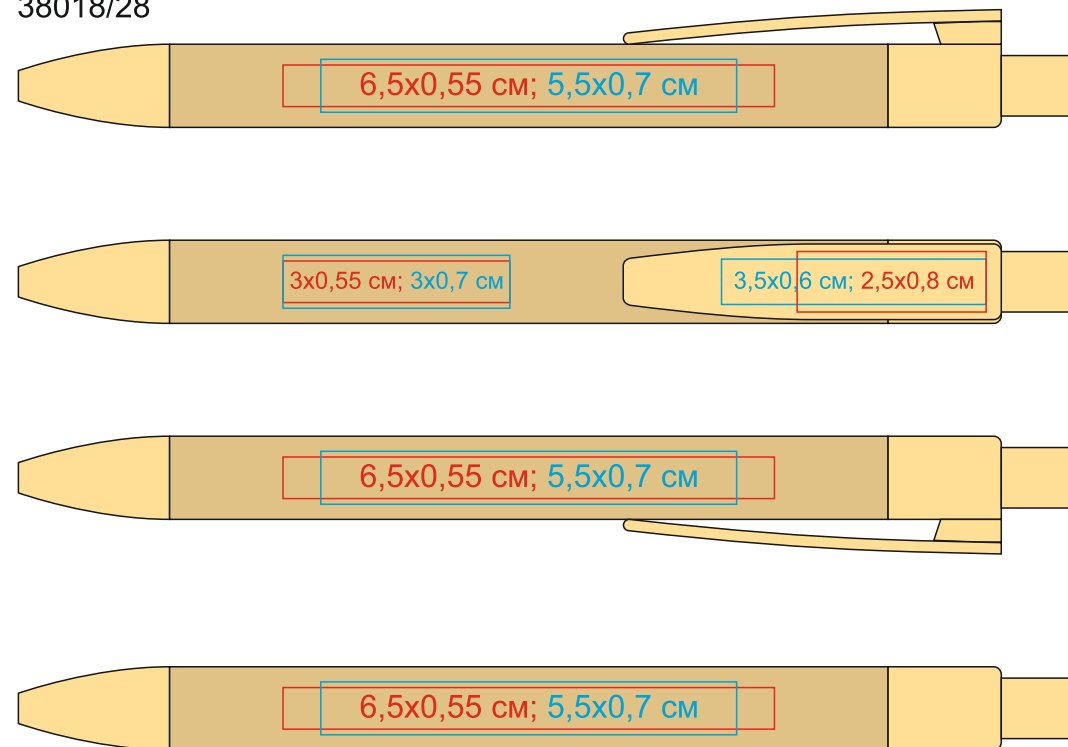

Ручка шариковая N18, пробка, пшеничная волокно, ABS пластик, цвет чернил синий
арт. 38018

Методы нанесения: тампопечать, гравировка (Гравировка вскрывается зерном, возможна плохая видимость логотипа - клип; Корпус из-за материала гравировка может вскрываться не равномерно; Цвет и качество логотипа зависит от материала изделия)

из-за особенности материала возможны выщипы и будет видна текстура под нанесением

38018/18

из-за особенности материала возможны выщипы и будет видна текстура под нанесением

38018/28

из-за особенности материала возможны выщипы и будет видна текстура под нанесением