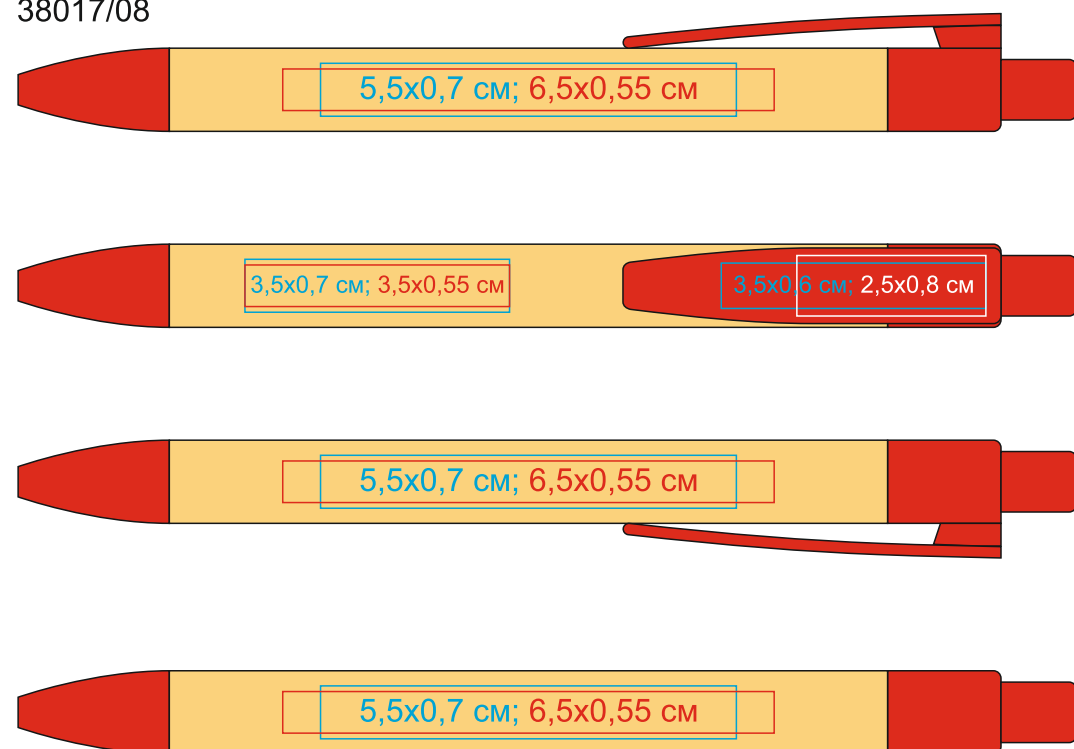

Ручка шариковая N17, бамбук, пшеничная волокно, ABS пластик, цвет чернил синий
арт. 38017

Методы нанесения: **тампопечать**, гравировка (Гравировка вскрывается зерном, возможна плохая видимость логотипа - клип. Цвет и качество логотипа зависит от материала изделия - клип, корпус)

38017/01

38017/24

38017/08

38017/35

38017/15