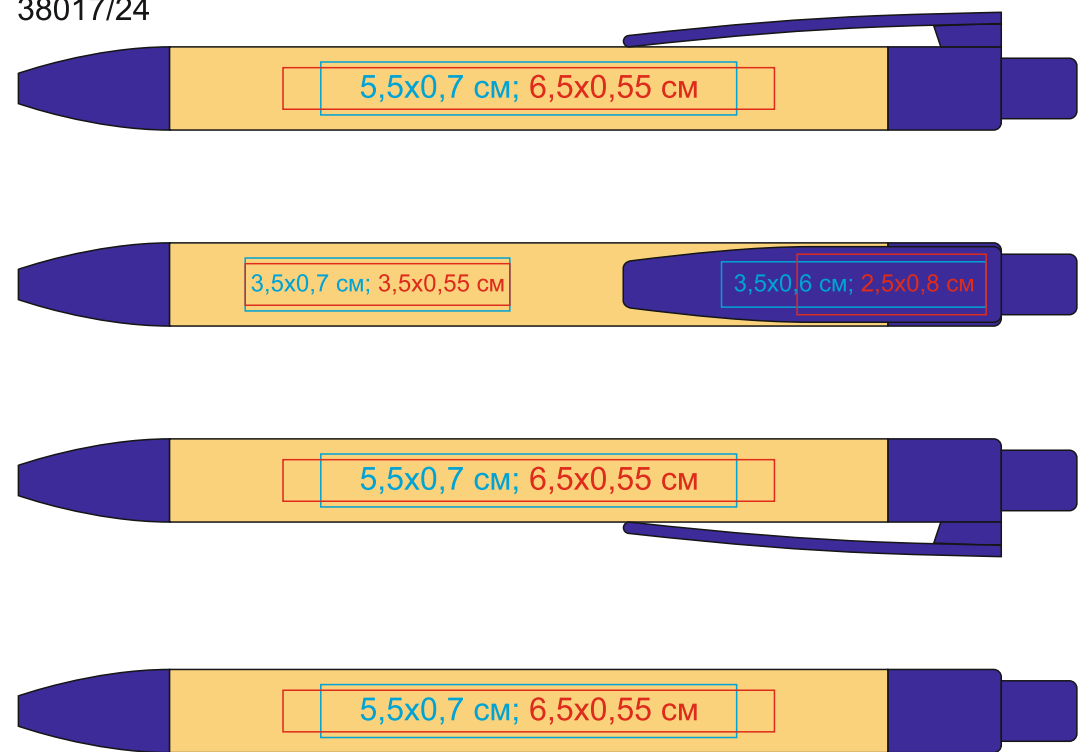

Ручка шариковая N17, бамбук, пшеничная волокно, ABS пластик, цвет чернил синий
арт. 38017

Методы нанесения: **тампопечать**, гравировка (Гравировка вскрывается зерном, возможна плохая видимость логотипа - клип. Цвет и качество логотипа зависит от материала изделия - клип, корпус)

38017/01

38017/24

38017/08

38017/35

38017/15