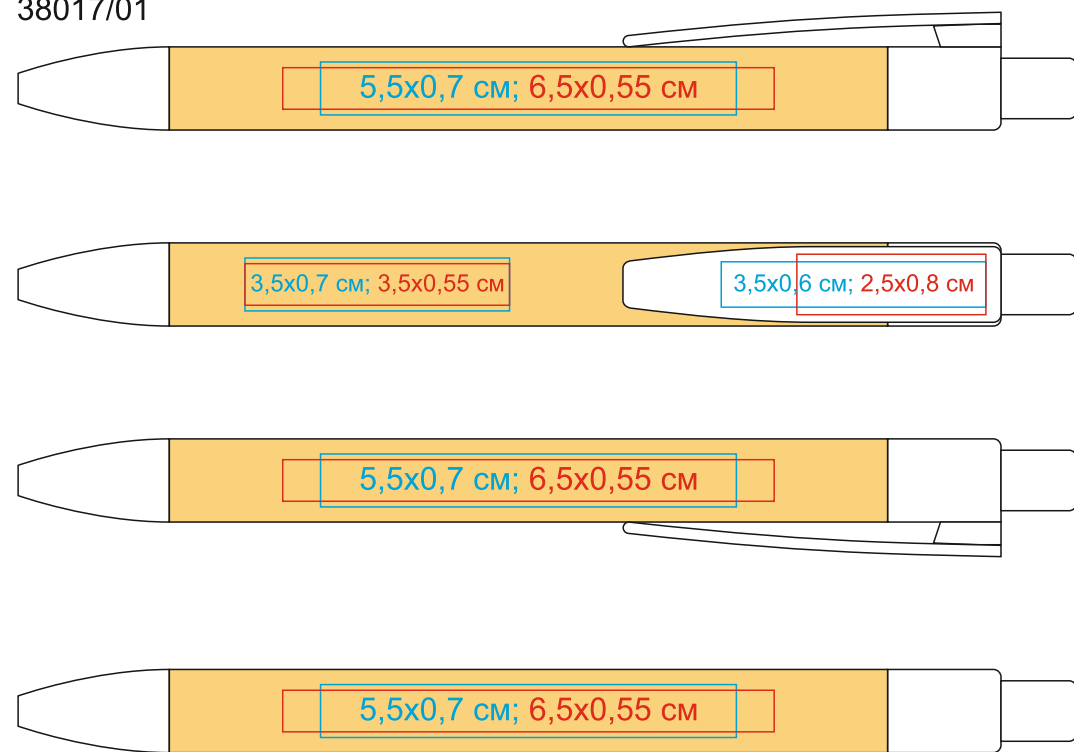

Ручка шариковая N17, бамбук, пшеничная волокно, ABS пластик, цвет чернил синий
арт. 38017

Методы нанесения: **тампопечать**, гравировка (Гравировка вскрывается зерном, возможна плохая видимость логотипа - клип. Цвет и качество логотипа зависит от материала изделия - клип, корпус)

38017/01

38017/24

38017/08

38017/35

38017/15