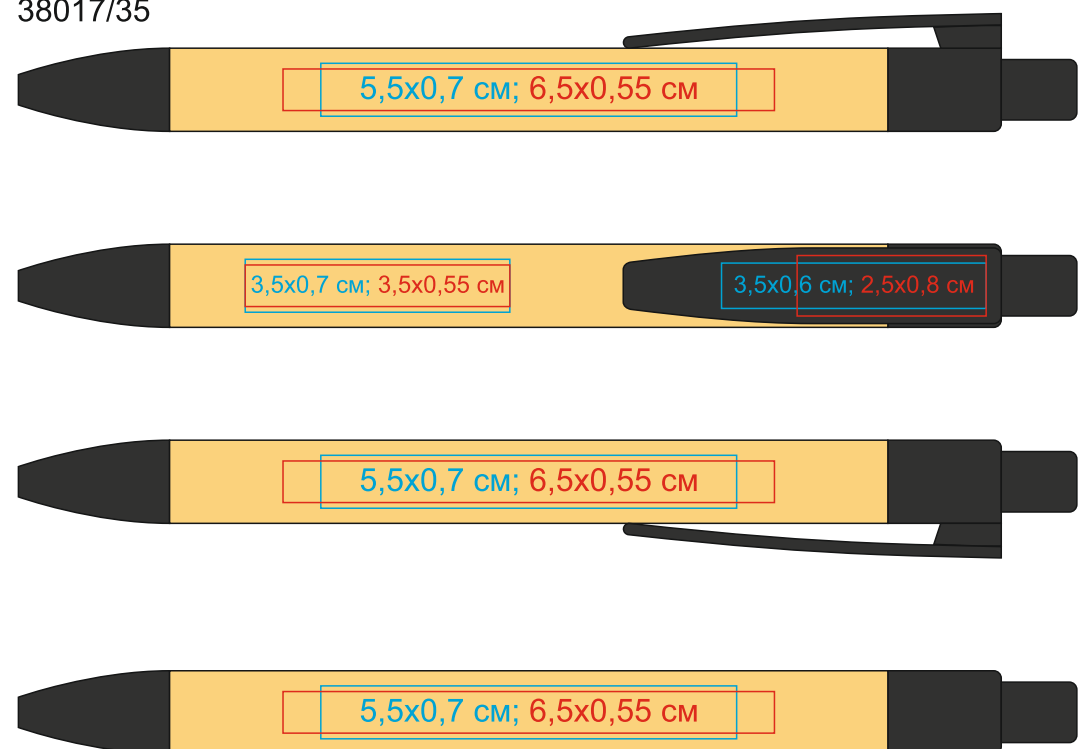

Ручка шариковая N17, бамбук, пшеничная волокно, ABS пластик, цвет чернил синий
арт. 38017

Методы нанесения: **тампопечать**, гравировка (Гравировка вскрывается зерном, возможна плохая видимость логотипа - клип. Цвет и качество логотипа зависит от материала изделия - клип, корпус)

38017/01

38017/24

38017/08

38017/35

38017/15