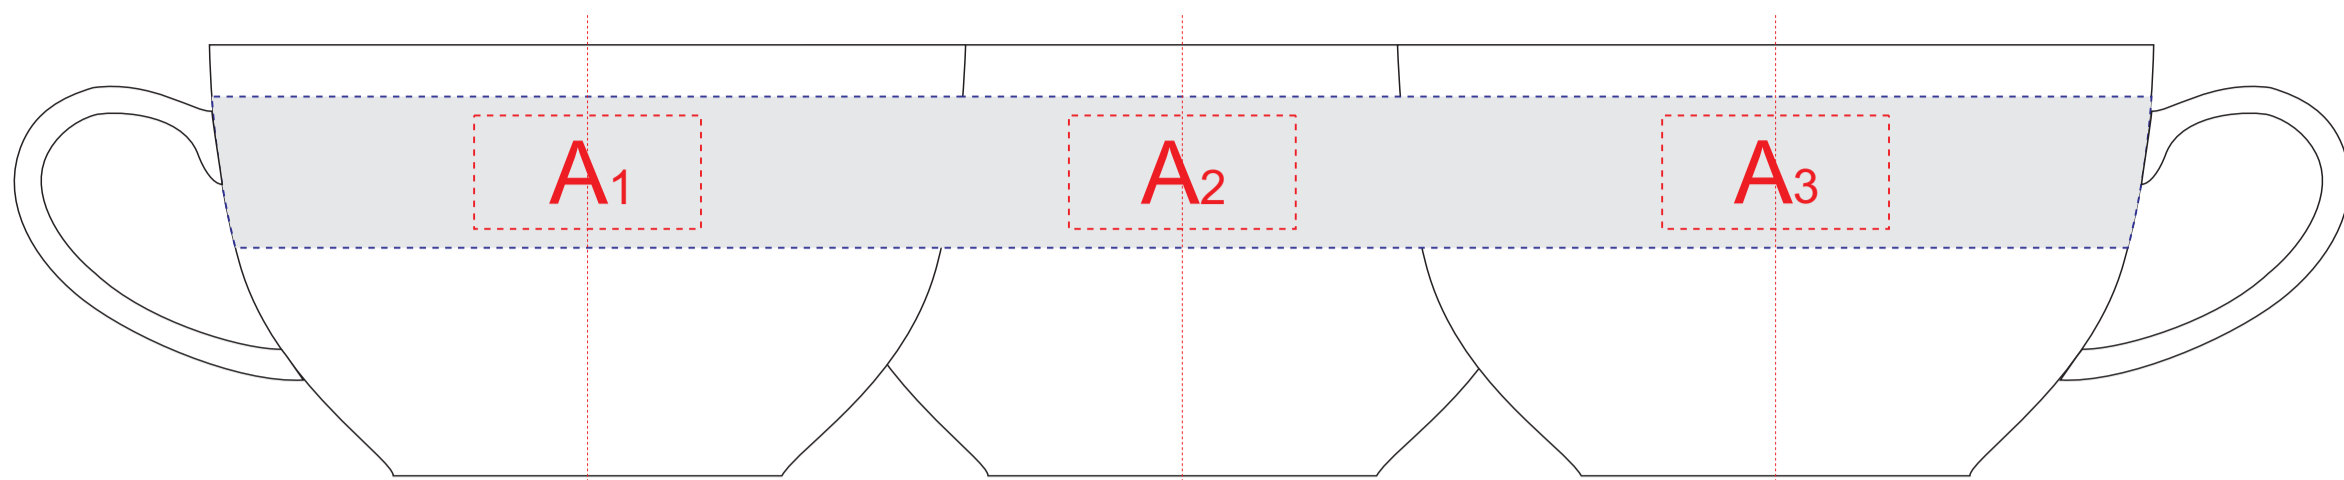

ручка слева

ручка сзади

ручка справа

образец для деколи

дно блюда

А	Вид нанесения	Макс площадь (Ш*В)
	Тампопечать	30x15мм
	Деколь	260x20мм
В	Вид нанесения	Макс площадь (Ш*В)
	Тампопечать	35x35мм
	Деколь	35x35мм
С	Вид нанесения	Макс площадь (Ш*В)
	Деколь	135x135мм