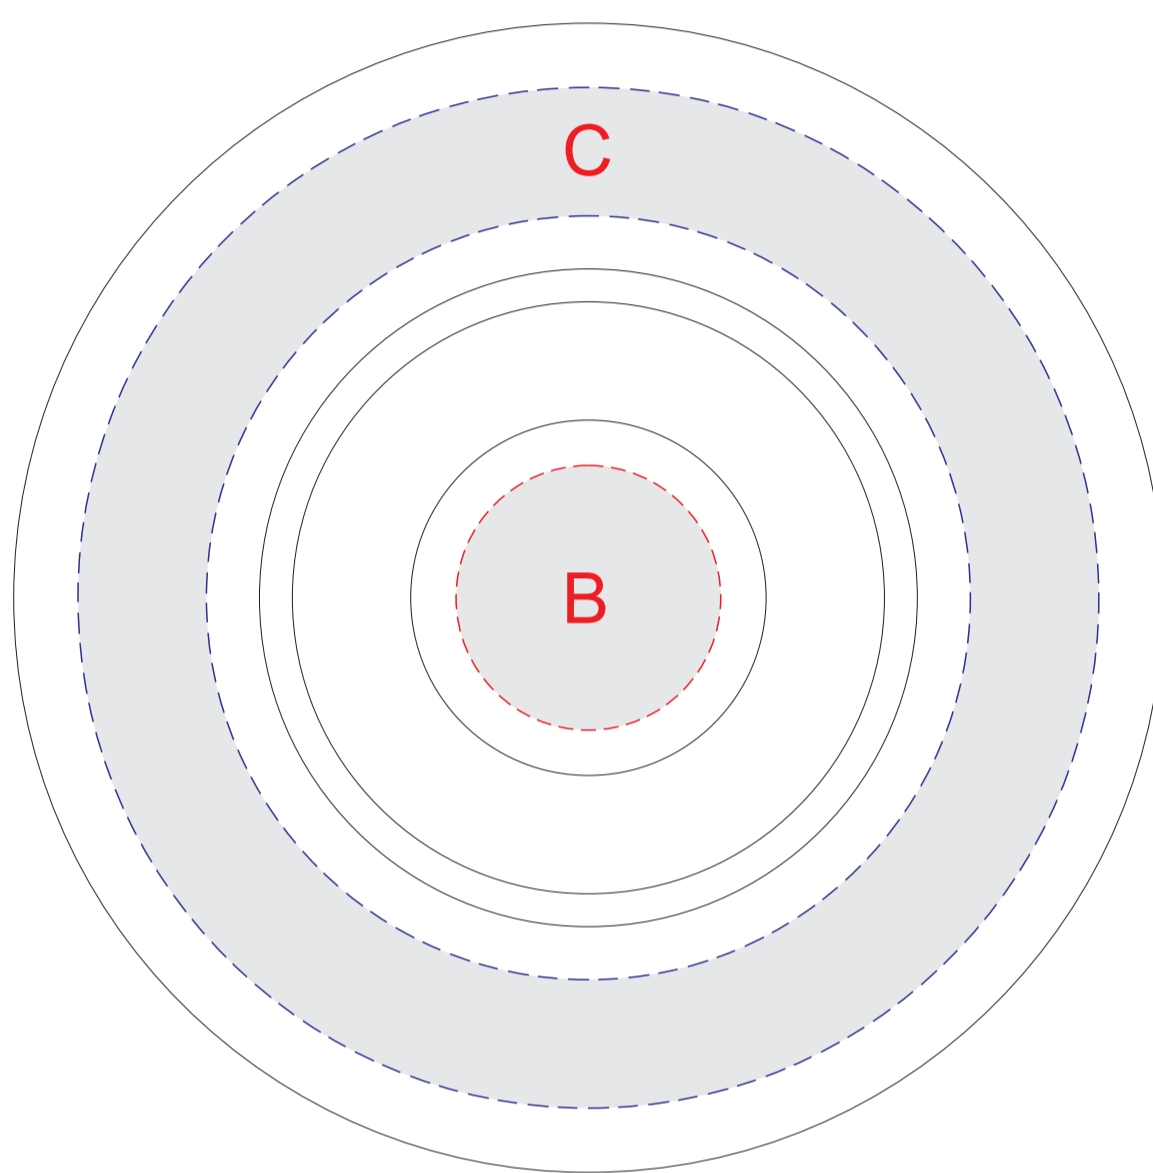

ручка слева

ручка сзади

ручка справа

образец для деколи

дно блюда

А	Вид нанесения	Макс площадь (Ш*В)
	Тампопечать	30x15мм
	Деколь	260x20мм
В	Вид нанесения	Макс площадь (Ш*В)
	Тампопечать	35x35мм
	Деколь	35x35мм
С	Вид нанесения	Макс площадь (Ш*В)
	Деколь	135x135мм