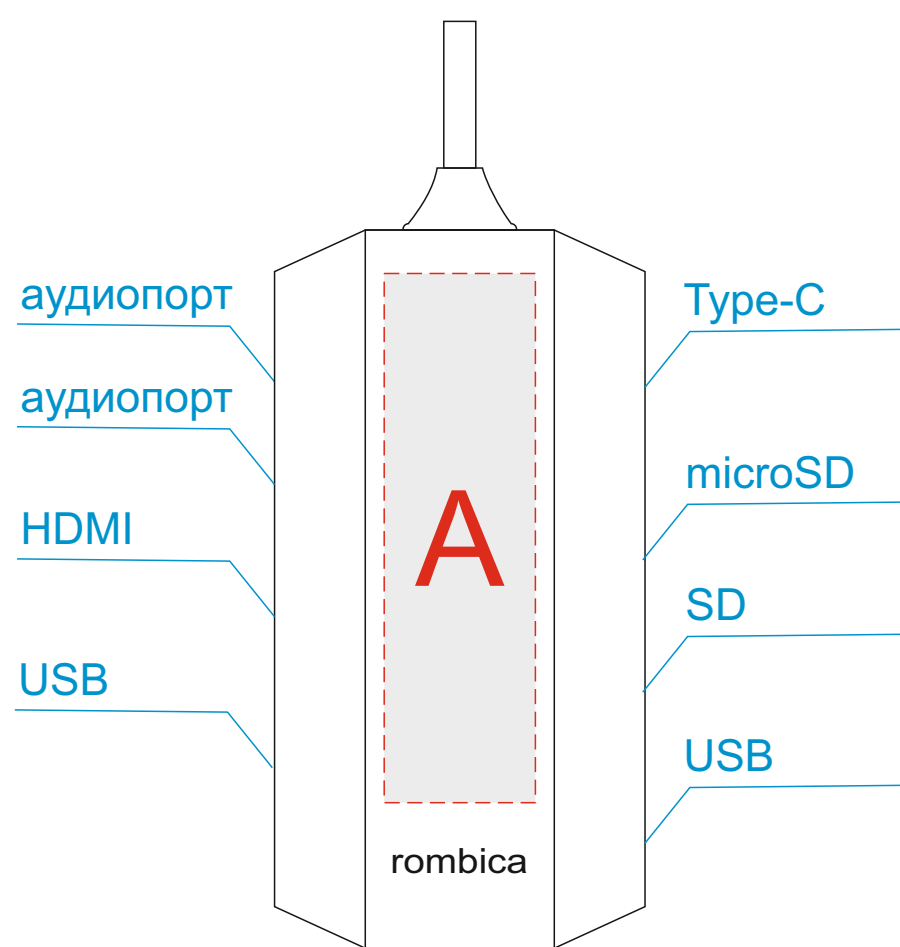

вид спереди

вид сзади

A	Вид нанесения	Макс площадь (Ш*В)
	Тампопечать	20x50мм
	Уф печать	20x75мм

B	Вид нанесения	Макс площадь (Ш*В)
	Тампопечать	20x30мм
	Уф печать	20x35мм