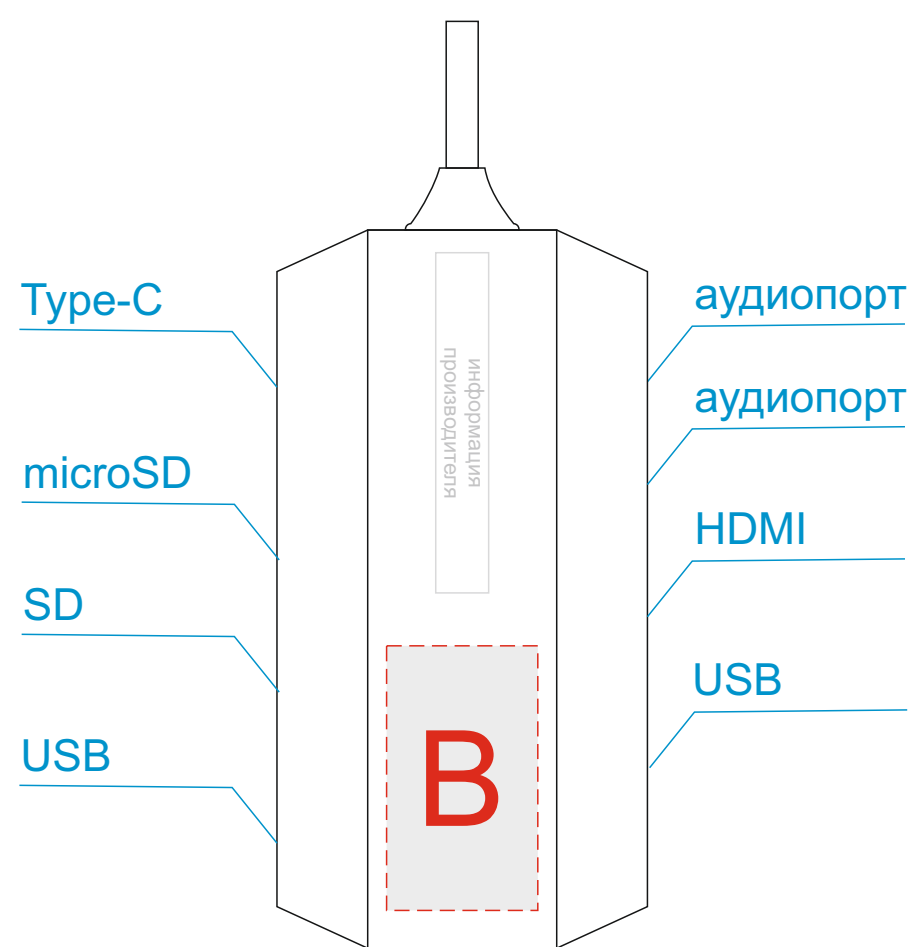

вид спереди

вид сзади

A	Вид нанесения	Макс площадь (Ш*В)
	Тампопечать	20x50мм
	Уф печать	20x75мм

B	Вид нанесения	Макс площадь (Ш*В)
	Тампопечать	20x30мм
	Уф печать	20x35мм