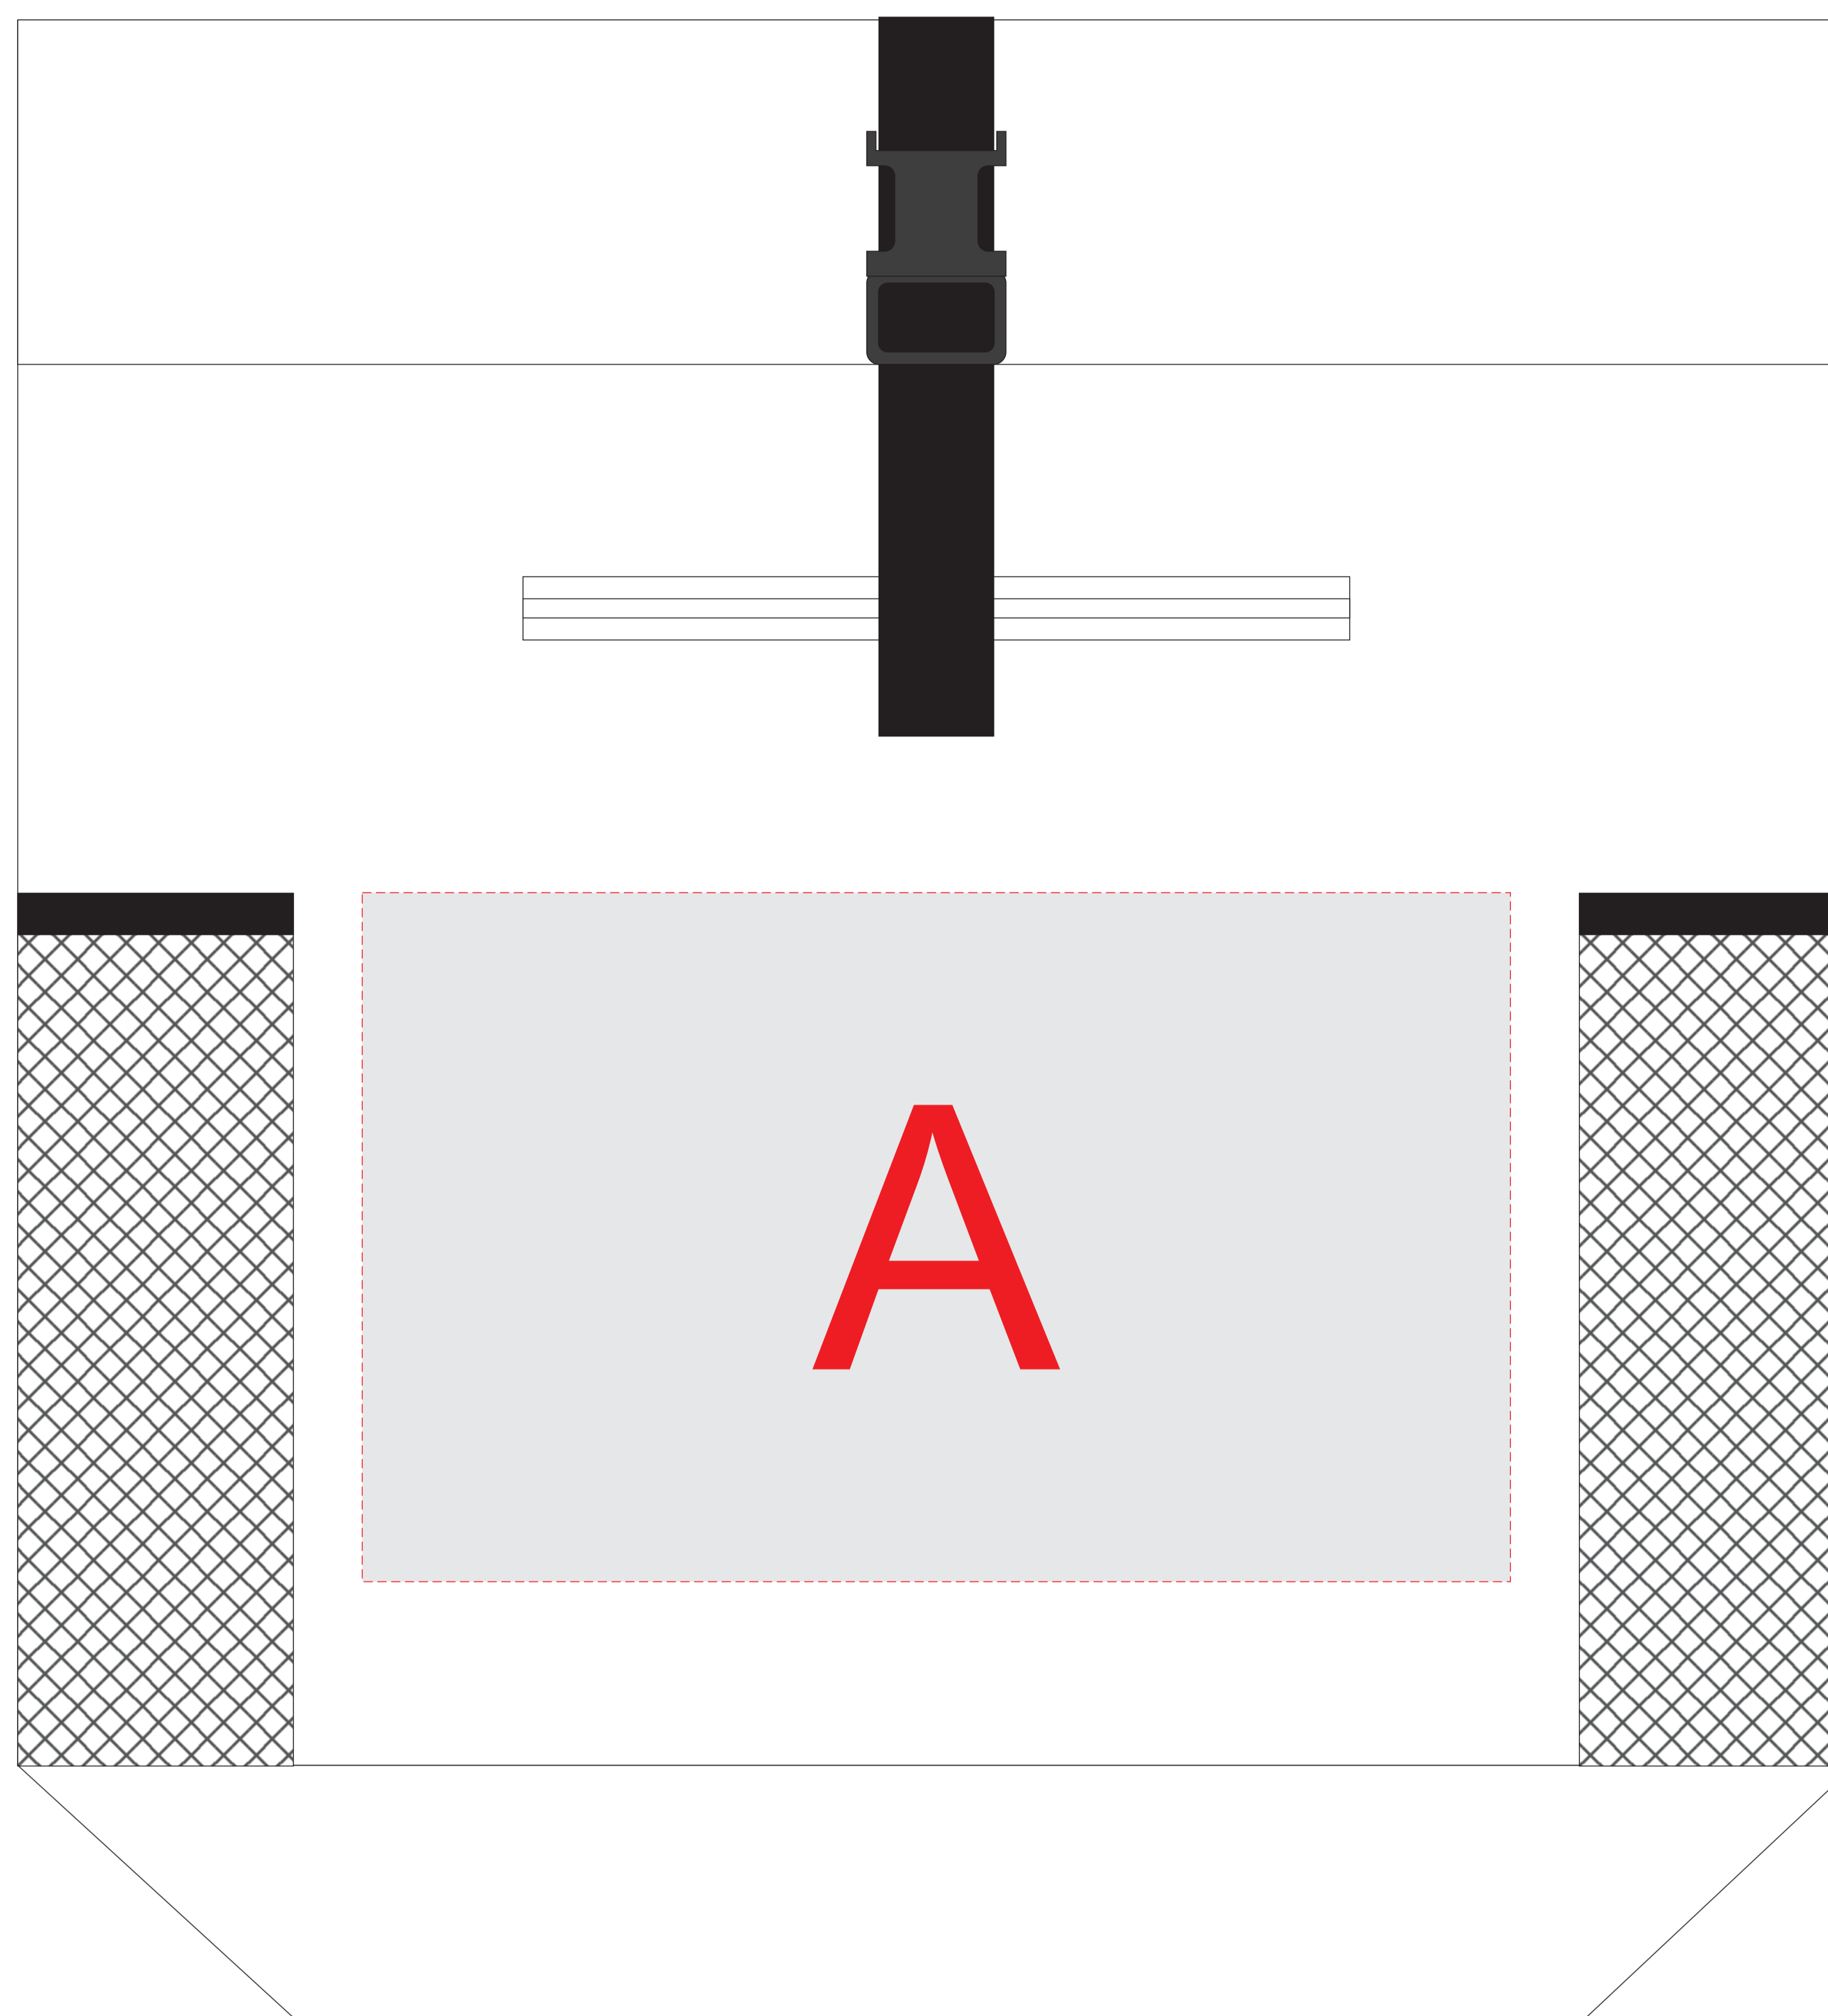

Арт. 95611

вид спереди

Внимание! Для качественной печати изображения минимальная толщина линии должна быть 0,6мм.

A	Вид нанесения	Макс площадь (Ш*В)
	Термотрансфер	250x150мм