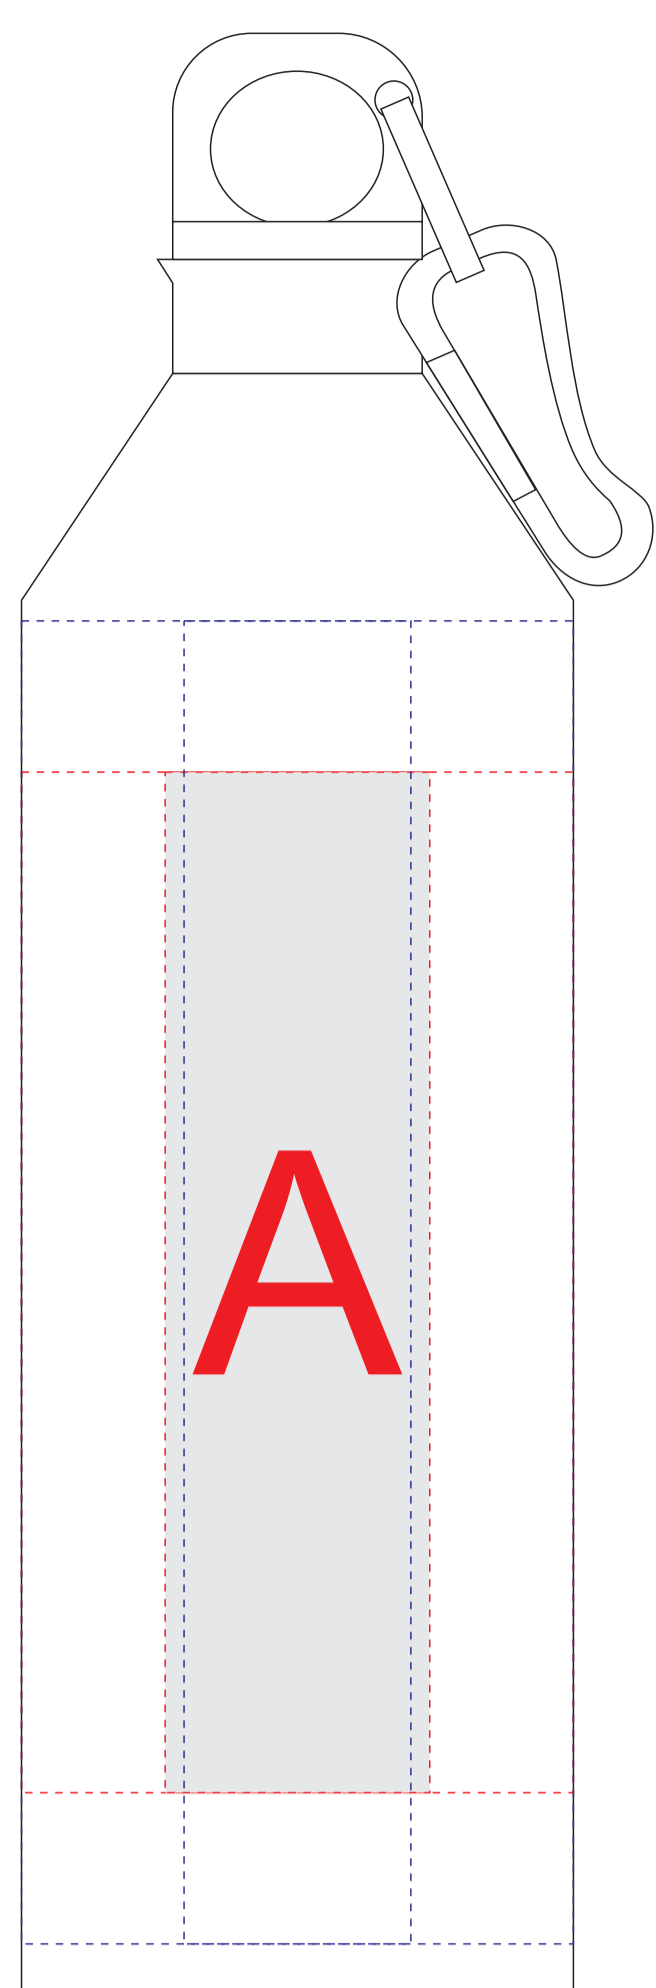

**Внимание!**  
 Позиционирование крышки и карабина по отношению к логотипу невозможно ввиду технических особенностей изделия и процесса печати!

**Внимание!** Круговая гравировка и круговая трафаретная печать не стыкуются.

	<b>Вид нанесения</b>	<b>Макс площадь (Ш*В)</b>
<b>A</b>	Тампопечать	35x50мм
	Круговая трафаретная печать	220x135мм
	Гравировка	30x100мм
	Круговая гравировка (для 10029701)	229x99мм
	Круговая гравировка (для всех, кроме 10029701)	229x150мм