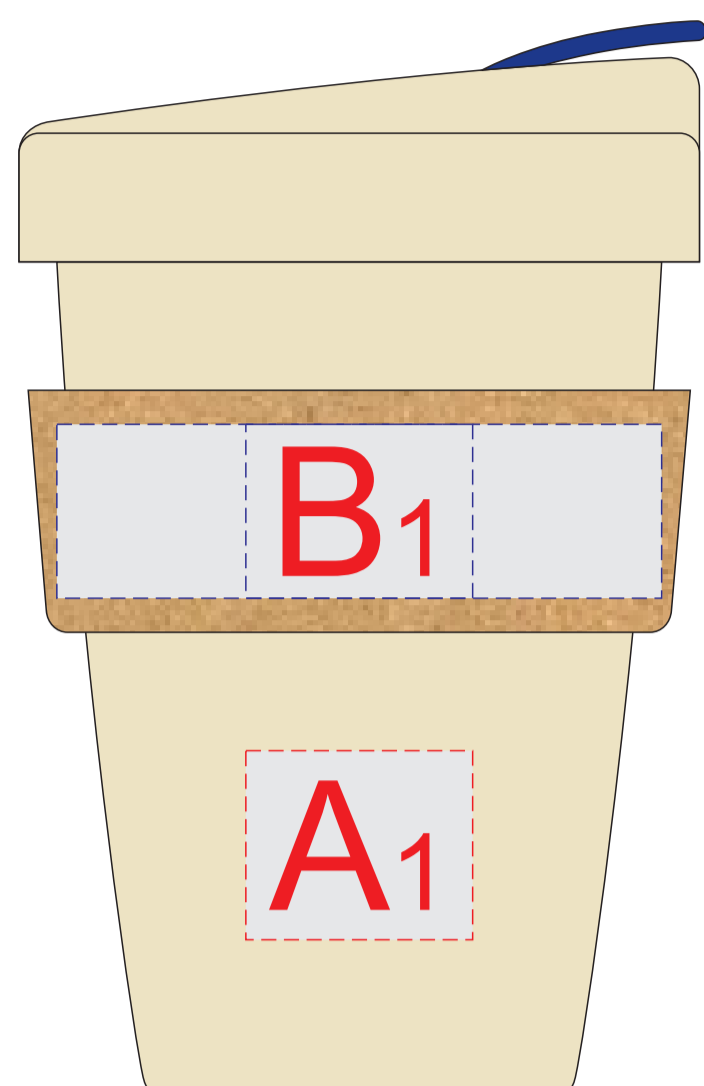

вид слева

вид спереди

вид справа

вид сзади

A	Вид нанесения	Макс площадь (Ш*В)
	Тампопечать	30x25мм
B	Вид нанесения	Макс площадь (Ш*В)
	Гравировка	30x23мм
	Круговая гравировка	80x23мм