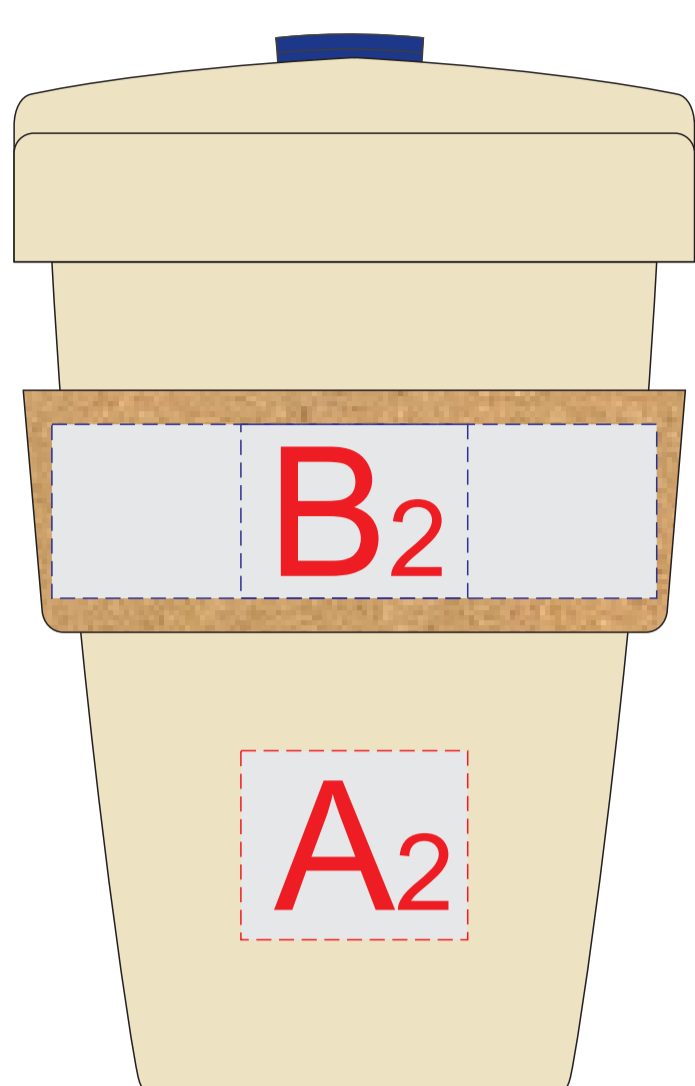

вид слева

вид спереди

вид справа

вид сзади

A	Вид нанесения	Макс площадь (Ш*В)
	Тампопечать	30x25мм
B	Вид нанесения	Макс площадь (Ш*В)
	Гравировка	30x23мм
	Круговая гравировка	80x23мм