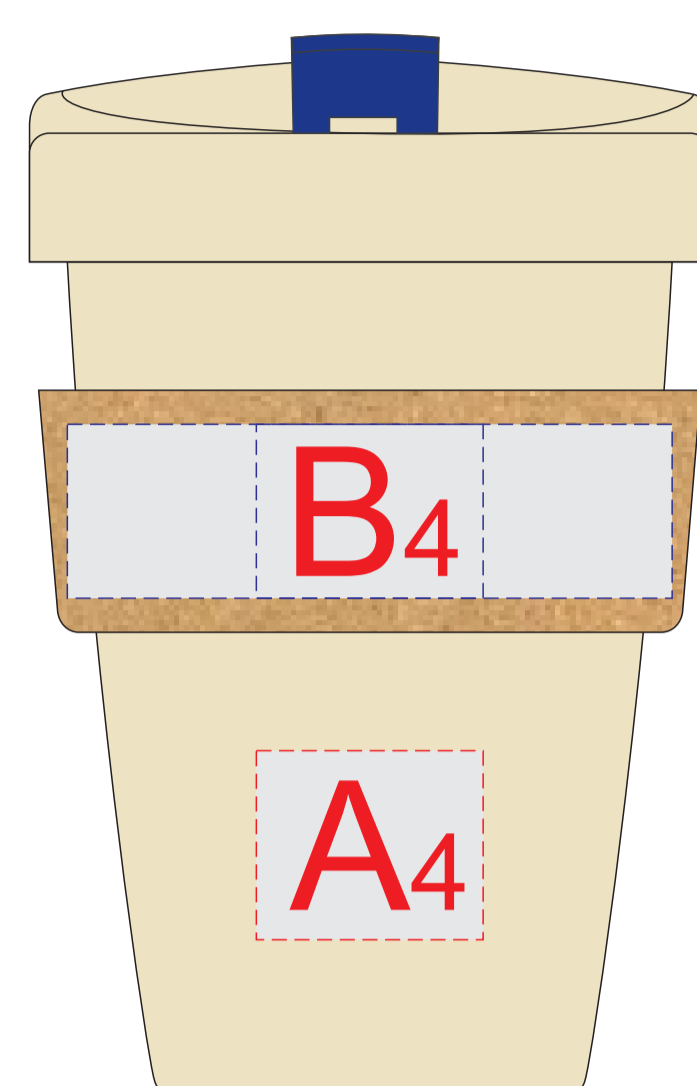

вид слева

вид спереди

вид справа

вид сзади

A	Вид нанесения	Макс площадь (Ш*В)
	Тампопечать	30x25мм
B	Вид нанесения	Макс площадь (Ш*В)
	Гравировка	30x23мм
	Круговая гравировка	80x23мм