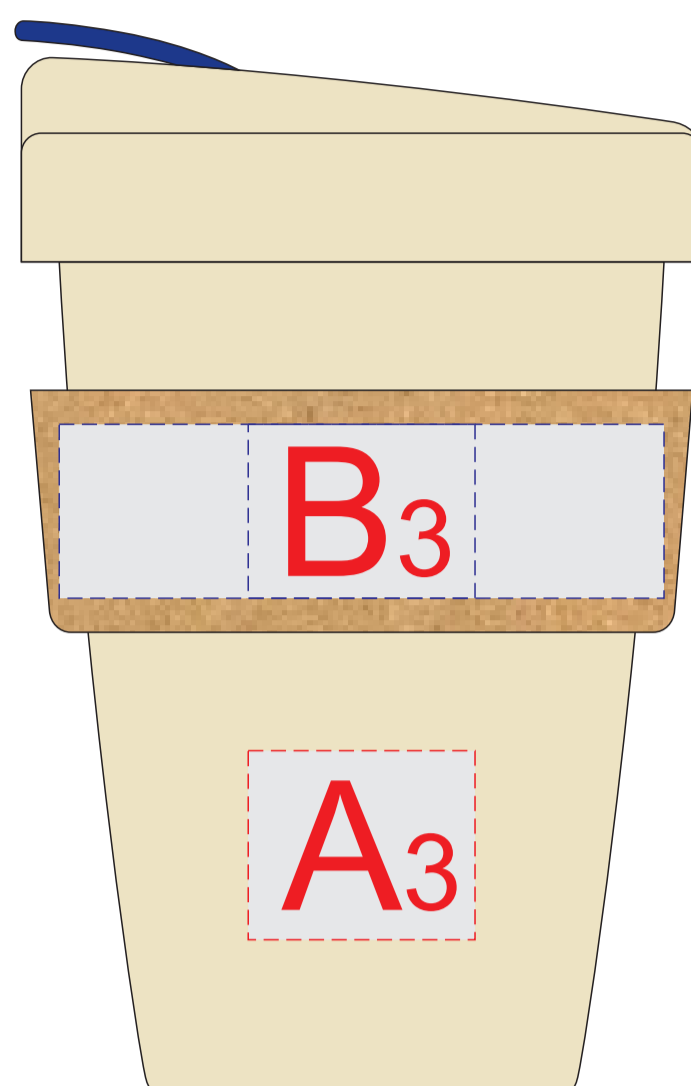

вид слева

вид спереди

вид справа

вид сзади

A	Вид нанесения	Макс площадь (Ш*В)
	Тампопечать	30x25мм
B	Вид нанесения	Макс площадь (Ш*В)
	Гравировка	30x23мм
	Круговая гравировка	80x23мм