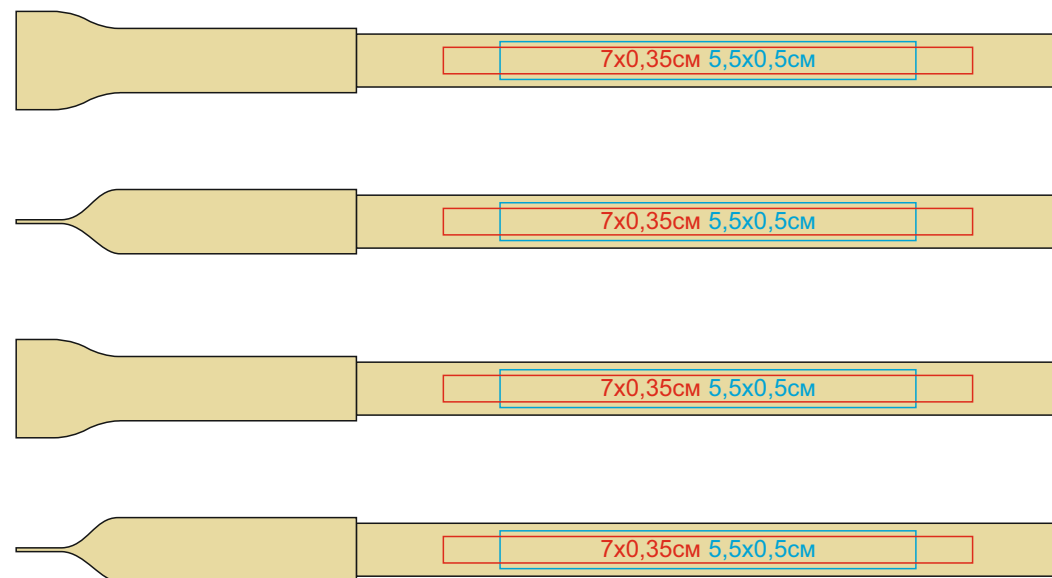

Карандаш вечный P20, бумага

арт. 32811

Методы нанесения: гравировка (Цвет и качество нанесения зависит от материала изделия),
тампопечать (max 2 цвета включая подложку)

Тампопечать с подложкой даже для кроющих цветов

32811/08

32811/28

32811/15

32811/35

32811/22