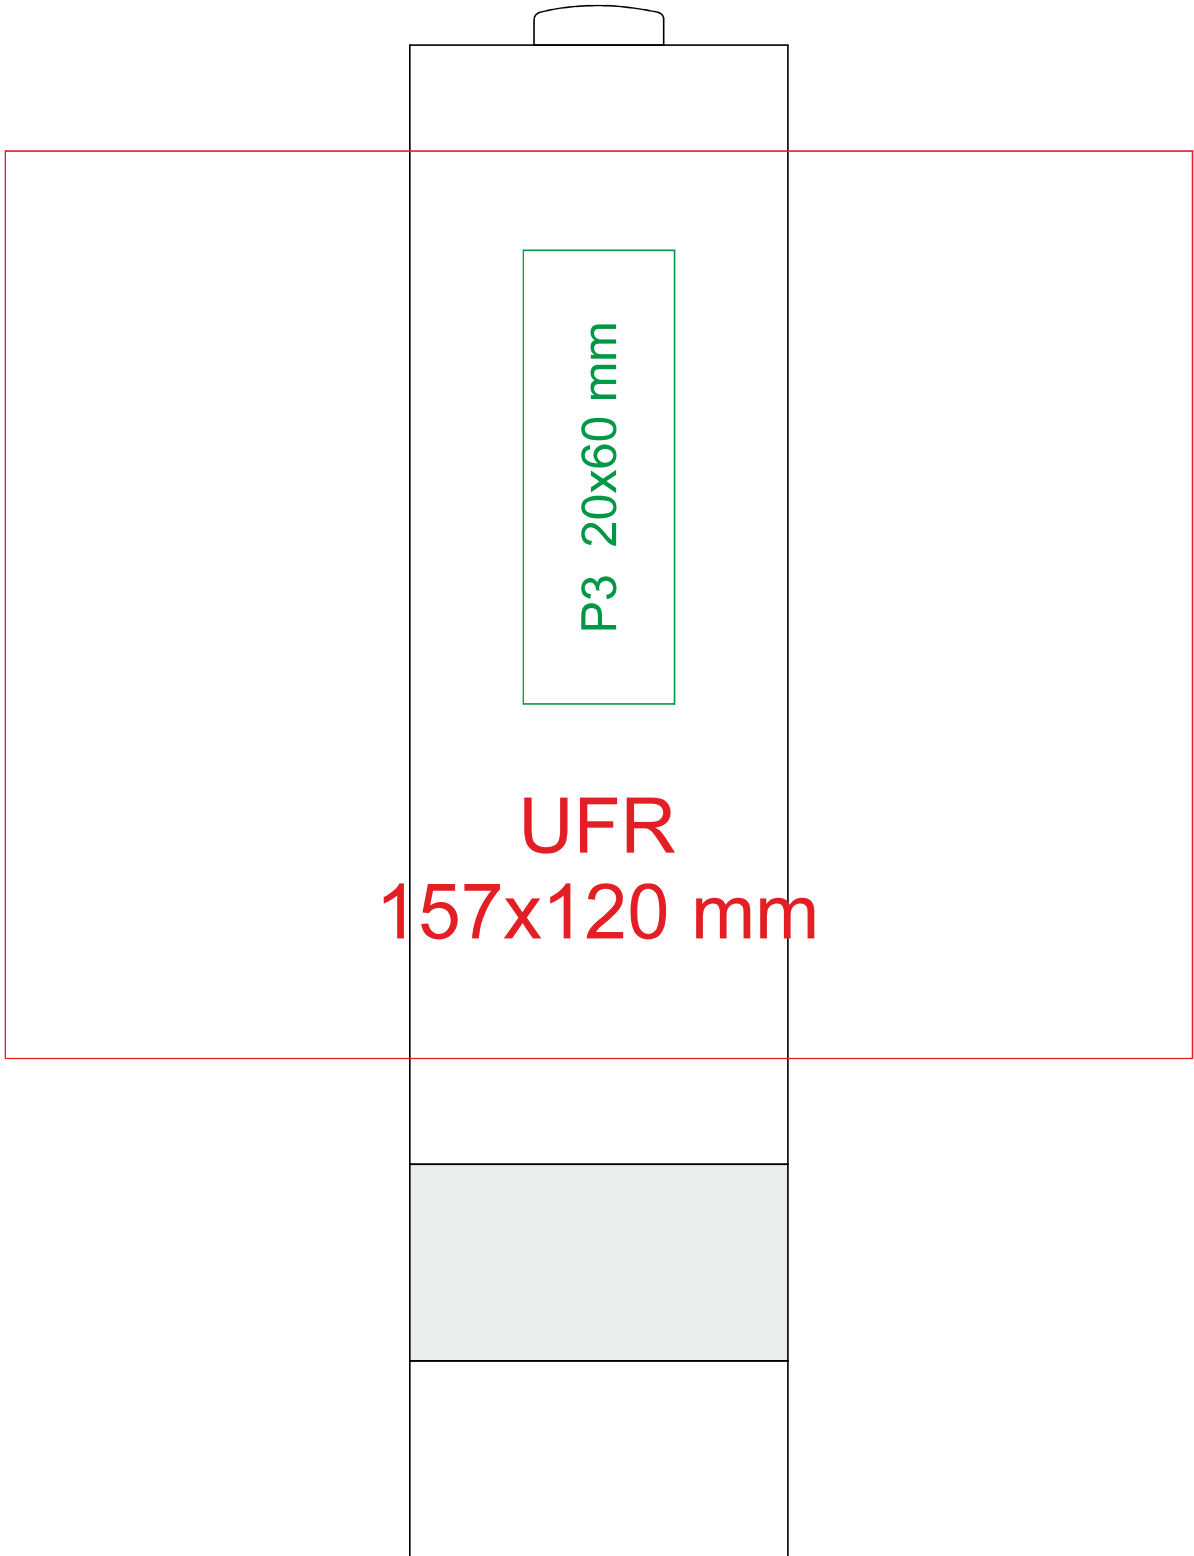

3919

P3 20x60 mm

UFR
157x120 mm