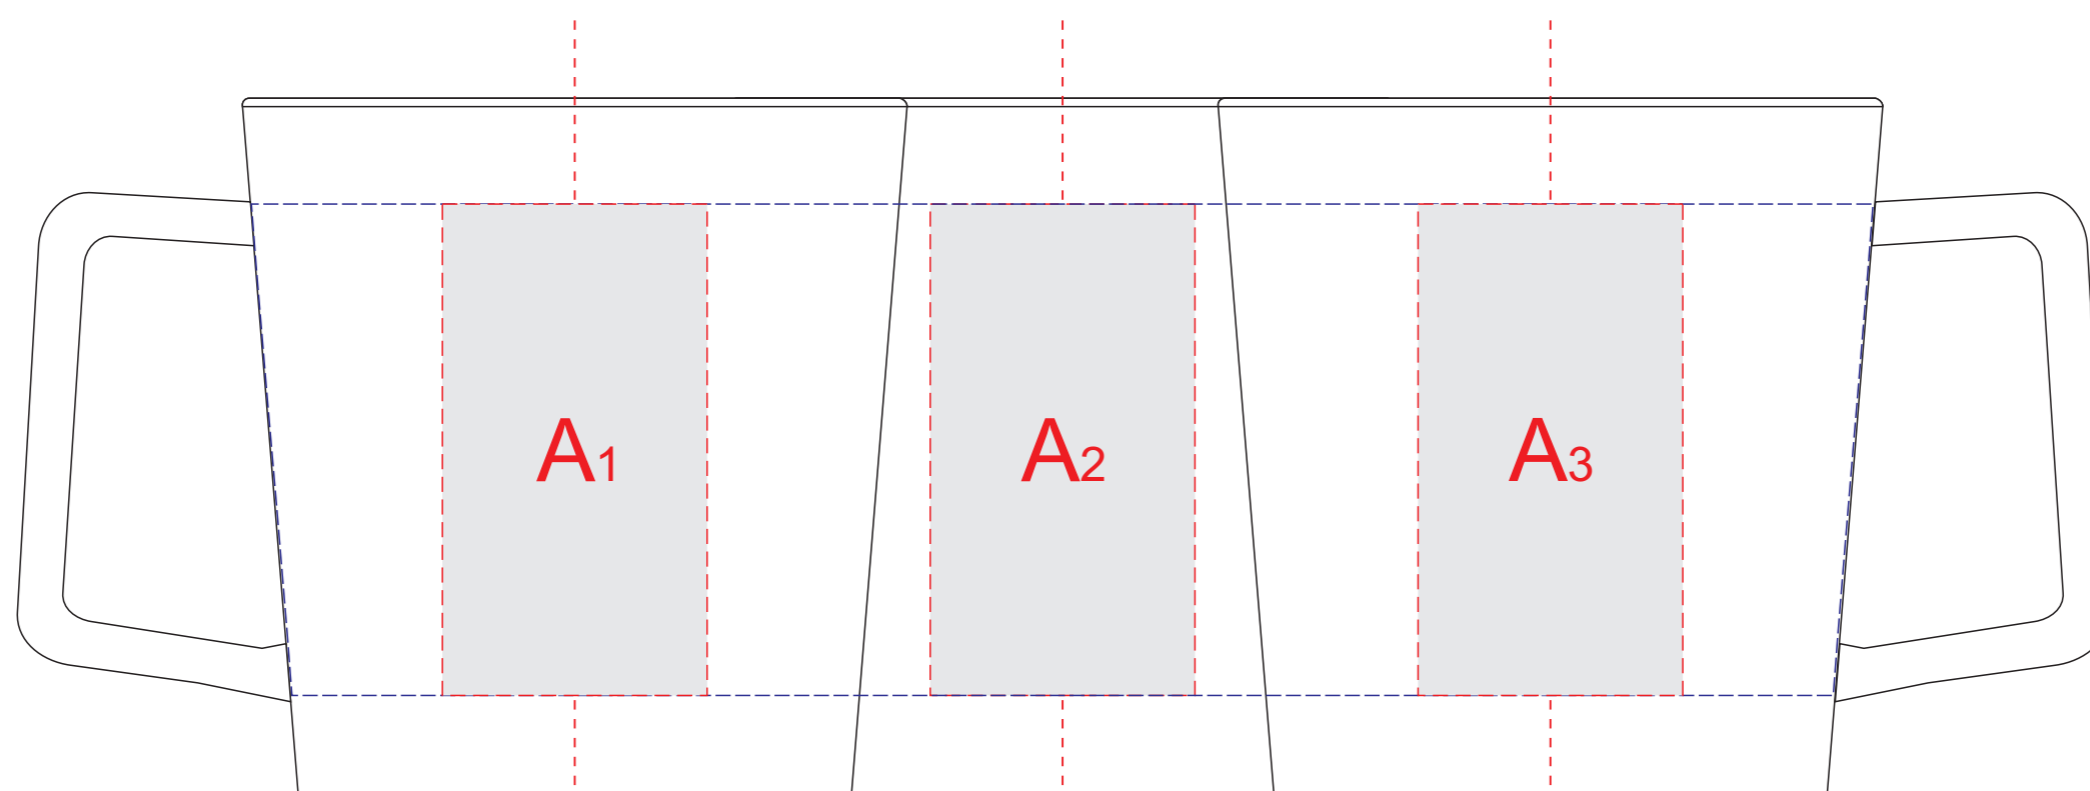

ручка слева

ручка сзади

ручка справа

A	Вид нанесения	Макс площадь (Ш*В)
	Деколь	220x65мм
	Тампопечать	35x45мм