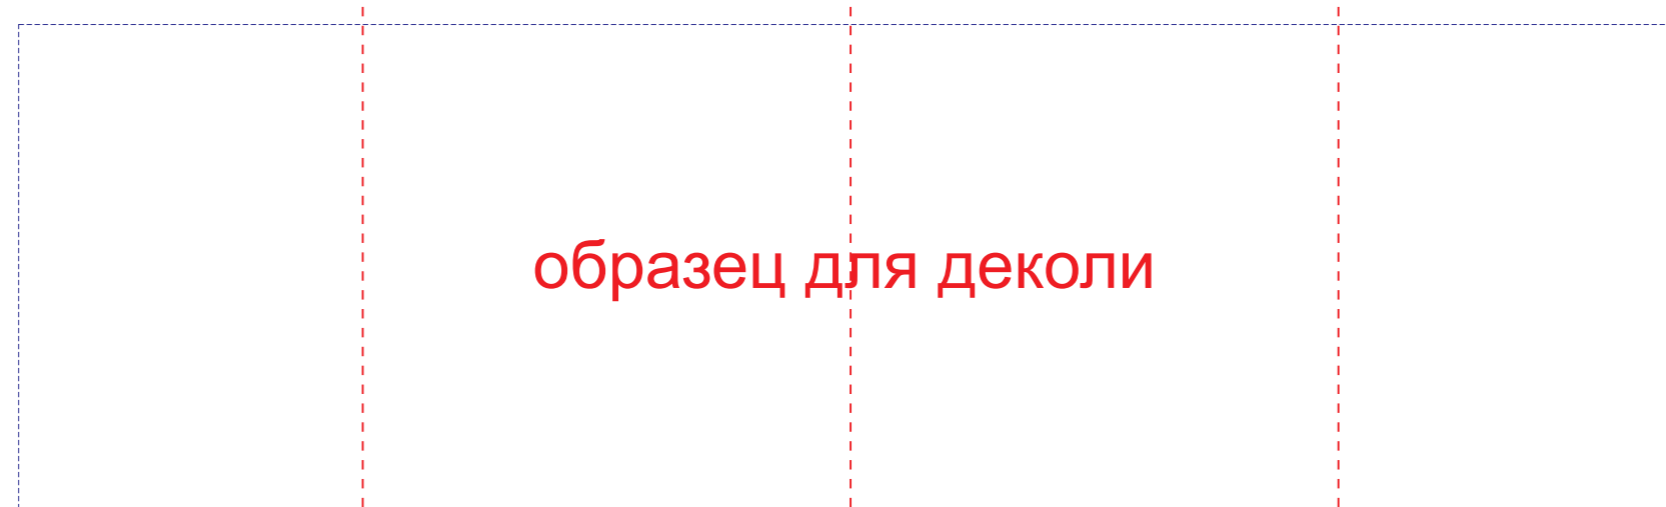

ручка слева

ручка сзади

ручка справа

A	Вид нанесения	Макс площадь (Ш*В)
	Деколь	220x65мм
	Тампопечать	35x45мм