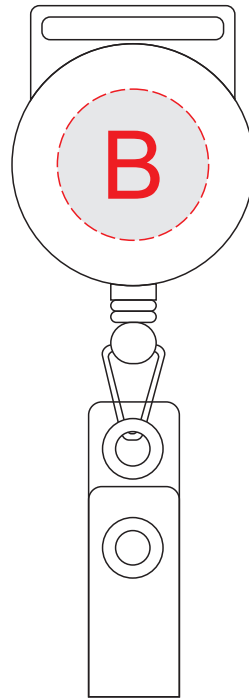

# Арт 82873

лицо

оборот

<b>A</b>	<b>Вид нанесения</b>	<b>Макс площадь (Ш*В)</b>
	Тампопечать	10x10мм
	Смола	20,5x20,5мм
	Цифровая печать	20,5x20,5мм

<b>B</b>	<b>Вид нанесения</b>	<b>Макс площадь (Ш*В)</b>
	Тампопечать	20x20мм
	Уф печать	20x20мм