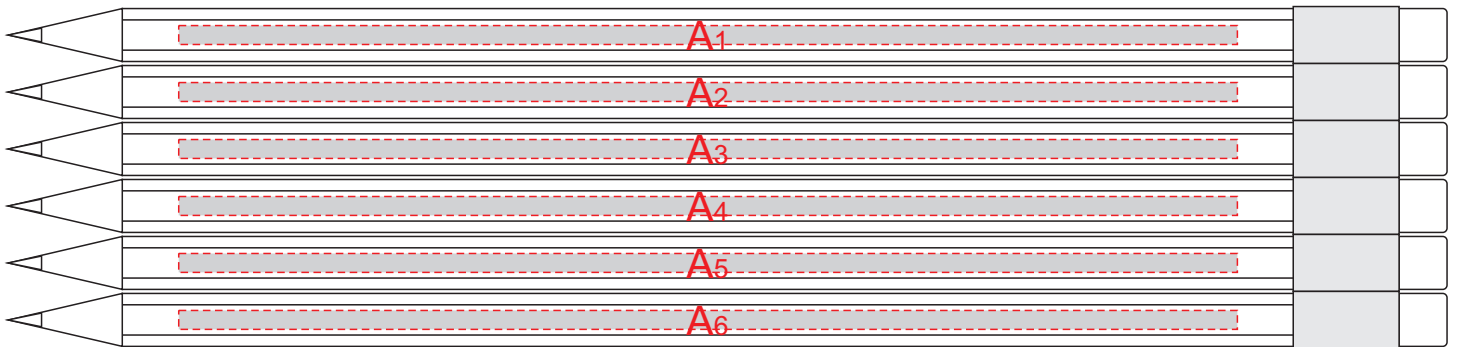

нанесение возможно на шести гранях

развертка карандаша при нанесении на шести гранях

A	Вид нанесения	Макс площадь (Ш*В)
	Тампопечать 1+0	50x2,5мм