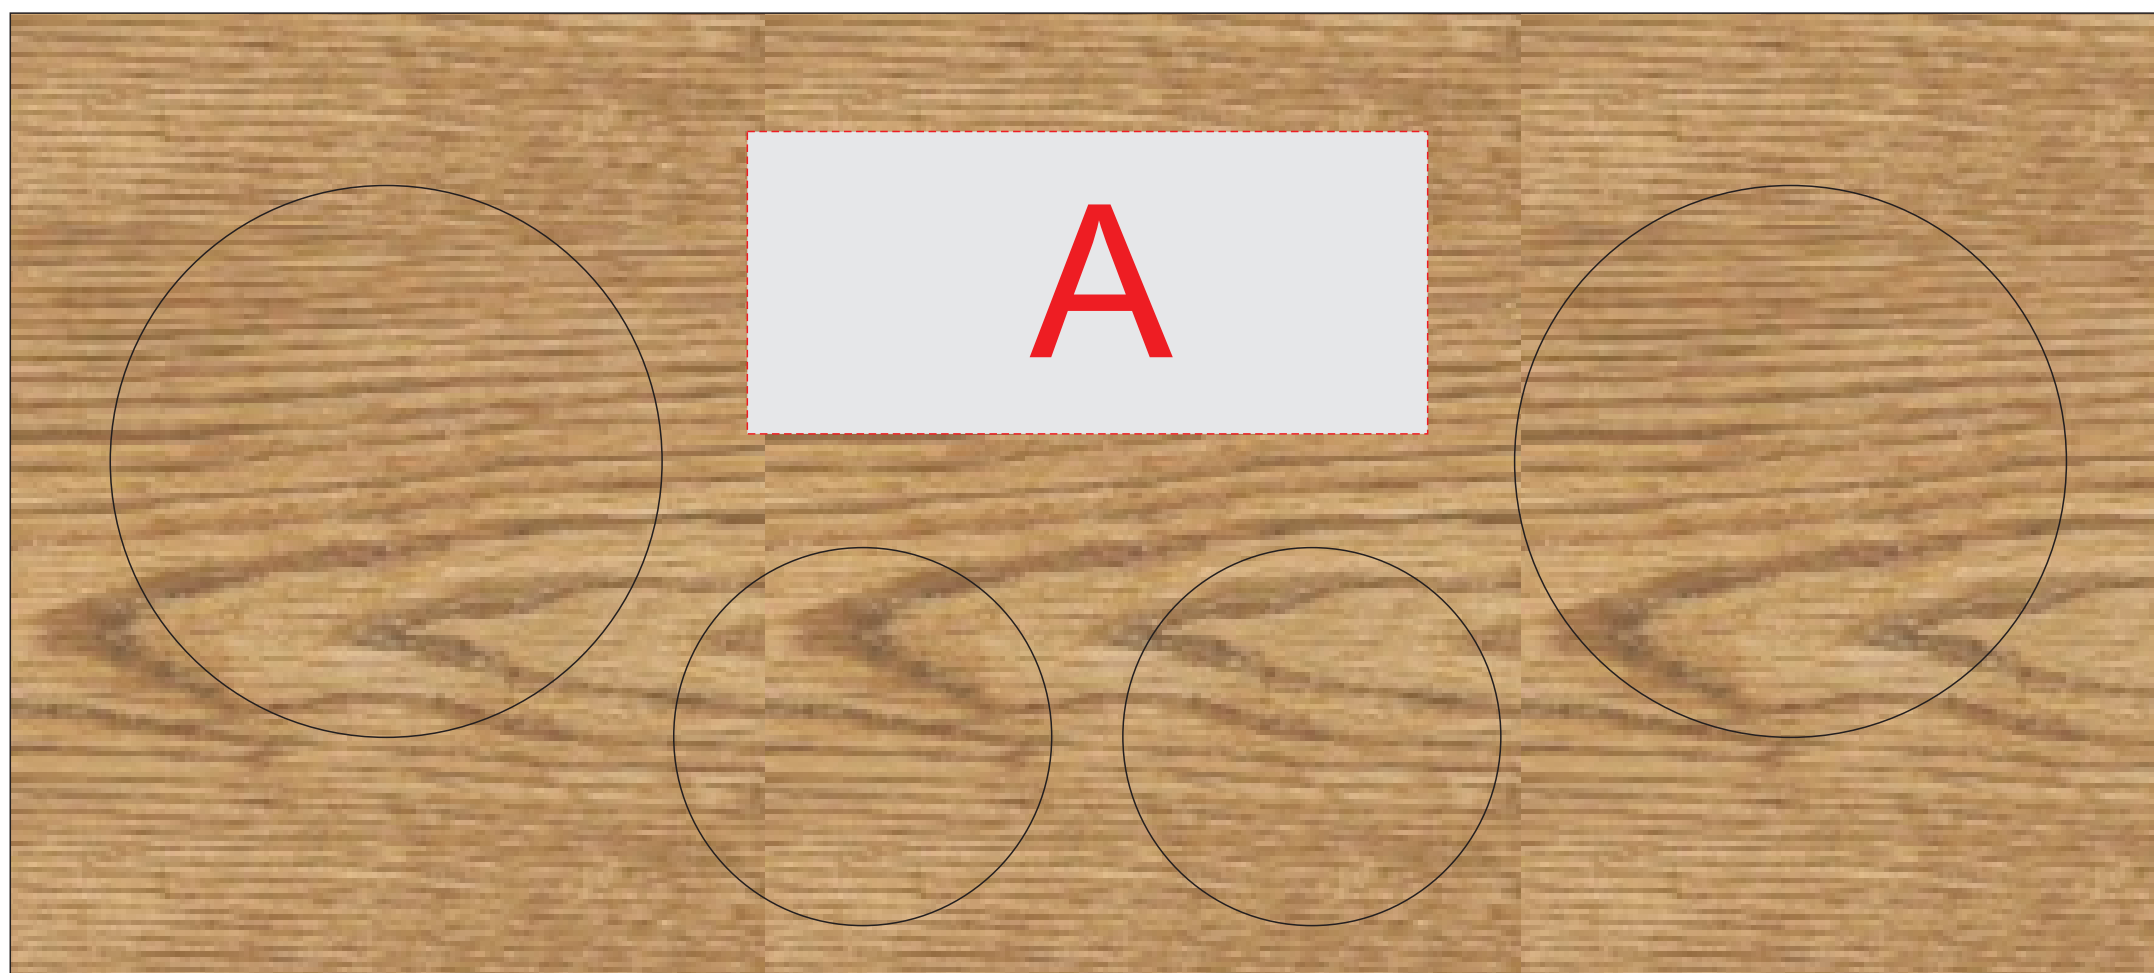

вид сверху

вид снизу

Внимание! В связи с особенностями структуры дерева гравировка может быть неоднородной. Рекомендуем выбирать контурную гравировку.

А	Вид нанесения	Макс площадь (Ш*В)
	Гравировка	90x40мм

В	Вид нанесения	Макс площадь (Ш*В)
	Гравировка	150x115мм