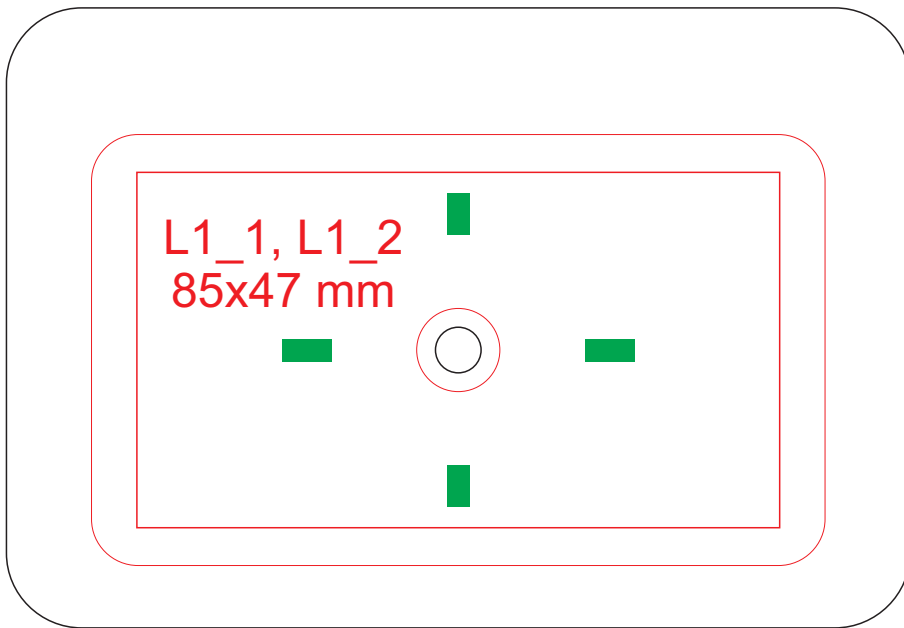

2515

Сбоку слева

Циферблат

Вид сверху

↑
Циферблат

Максимальный
размер тампопечати P4
60x40 mm

Сбоку справа

Циферблат

Цвет гравировки L1
может быть неоднородным
из-за натуральной
фактуры бамбука