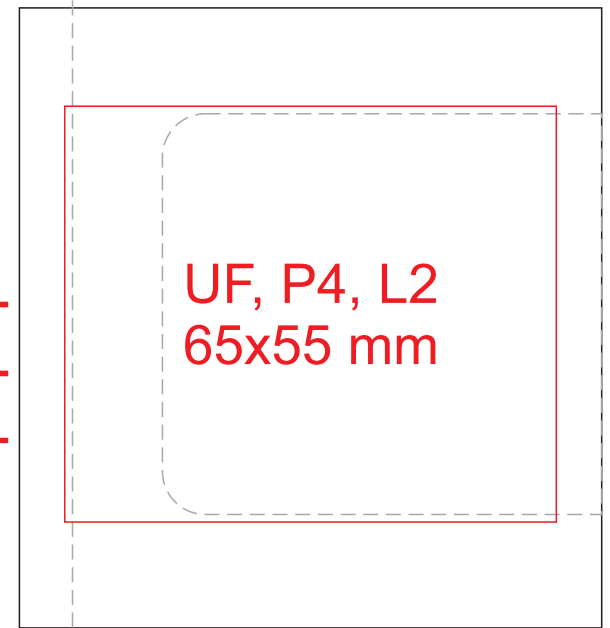

2515

Сбоку слева

Циферблат

Вид сверху

↑
Циферблат

Максимальный
размер тампопечати P4
60x40 mm

Сбоку справа

Циферблат

Цвет гравировки L1
может быть неоднородным
из-за натуральной
фактуры бамбука