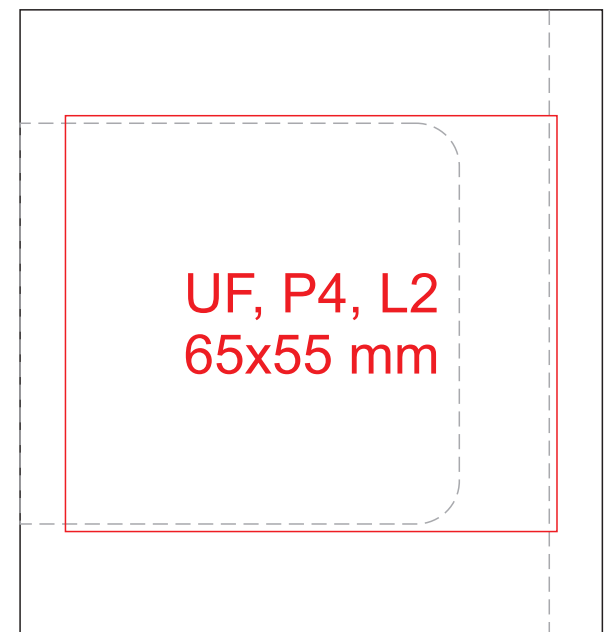

2515

Сбоку слева

Циферблат

Вид сверху

↑
Циферблат

Максимальный
размер тампопечати P4
60x40 mm

Сбоку справа

Циферблат

Цвет гравировки L1
может быть неоднородным
из-за натуральной
фактуры бамбука