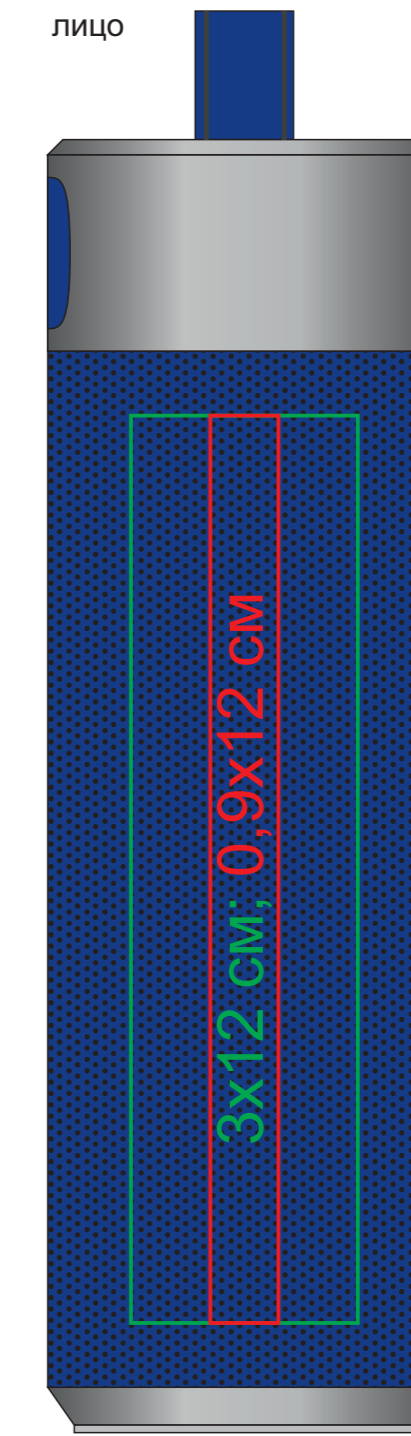

# Bluetooth колонка с зарядным устройством(2000mAh) и моноподом "Turbo Tube", 25500

метод нанесения: тампопечать, УФ-печать

25500/01

УФ-печать:  
четкое изображение 9x12мм \_\_\_\_\_  
распыленное изображения 30x120мм \_\_\_\_\_

25500/03

УФ-печать:  
четкое изображение 9x12мм \_\_\_\_\_  
распыленное изображения 30x120мм \_\_\_\_\_

25500/08

УФ-печать:  
четкое изображение 9x12мм \_\_\_\_\_  
распыленное изображения 30x120мм \_\_\_\_\_

25500/24

УФ-печать:  
четкое изображение 9x12мм \_\_\_\_\_  
распыленное изображения 30x120мм \_\_\_\_\_