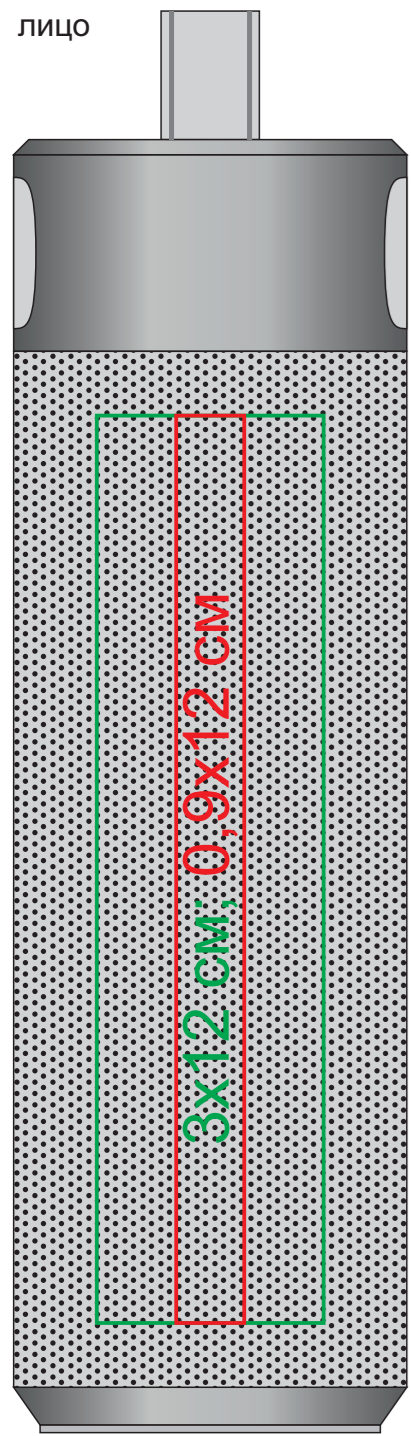

# Bluetooth колонка с зарядным устройством(2000mAh) и моноподом "Turbo Tube", 25500

метод нанесения: тампопечать, УФ-печать

25500/01

УФ-печать:  
четкое изображение 9x12мм \_\_\_\_\_  
распыленное изображения 30x120мм \_\_\_\_\_

25500/03

УФ-печать:  
четкое изображение 9x12мм \_\_\_\_\_  
распыленное изображения 30x120мм \_\_\_\_\_

25500/08

УФ-печать:  
четкое изображение 9x12мм \_\_\_\_\_  
распыленное изображения 30x120мм \_\_\_\_\_

25500/24

УФ-печать:  
четкое изображение 9x12мм \_\_\_\_\_  
распыленное изображения 30x120мм \_\_\_\_\_