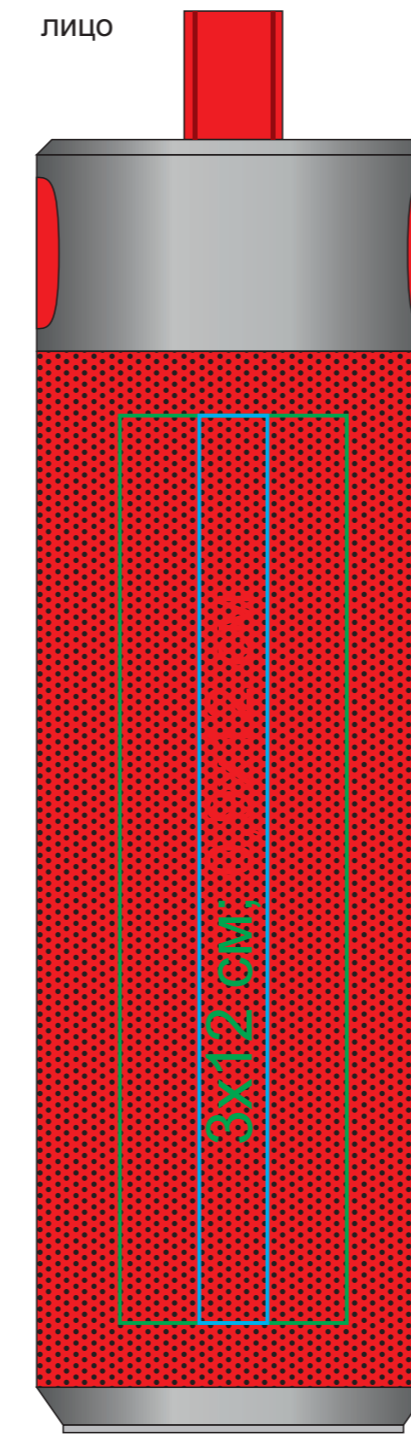

# Bluetooth колонка с зарядным устройством(2000mAh) и моноподом "Turbo Tube", 25500

метод нанесения: тампопечать, УФ-печать

25500/01

УФ-печать:  
четкое изображение 9x12мм \_\_\_\_\_  
распыленное изображения 30x120мм \_\_\_\_\_

25500/03

УФ-печать:  
четкое изображение 9x12мм \_\_\_\_\_  
распыленное изображения 30x120мм \_\_\_\_\_

25500/08

УФ-печать:  
четкое изображение 9x12мм \_\_\_\_\_  
распыленное изображения 30x120мм \_\_\_\_\_

25500/24

УФ-печать:  
четкое изображение 9x12мм \_\_\_\_\_  
распыленное изображения 30x120мм \_\_\_\_\_