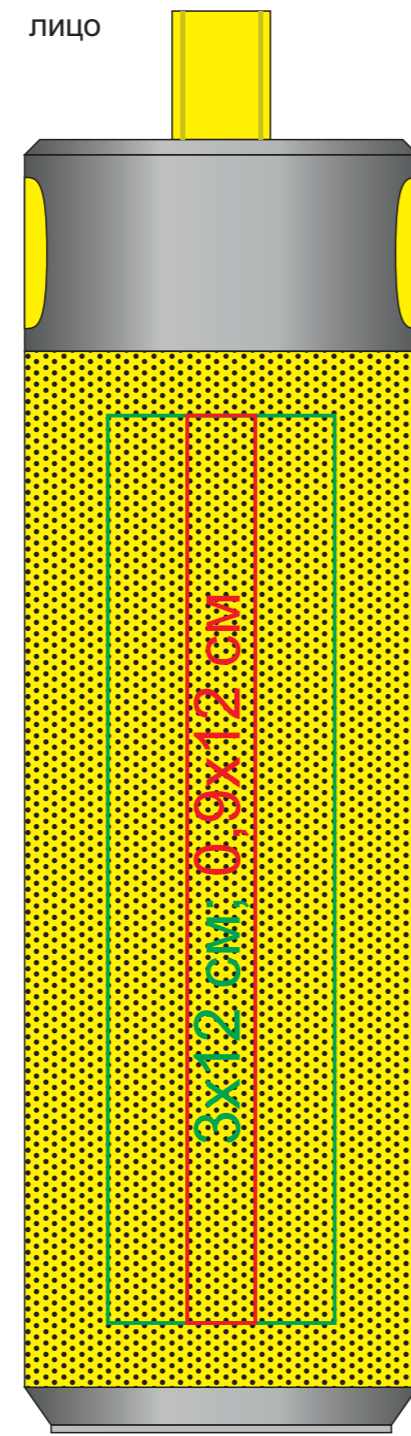

# Bluetooth колонка с зарядным устройством(2000mAh) и моноподом "Turbo Tube", 25500

метод нанесения: тампопечать, УФ-печать

25500/01

УФ-печать:  
четкое изображение 9x12мм \_\_\_\_\_  
распыленное изображения 30x120мм \_\_\_\_\_

25500/03

УФ-печать:  
четкое изображение 9x12мм \_\_\_\_\_  
распыленное изображения 30x120мм \_\_\_\_\_

25500/08

УФ-печать:  
четкое изображение 9x12мм \_\_\_\_\_  
распыленное изображения 30x120мм \_\_\_\_\_

25500/24

УФ-печать:  
четкое изображение 9x12мм \_\_\_\_\_  
распыленное изображения 30x120мм \_\_\_\_\_