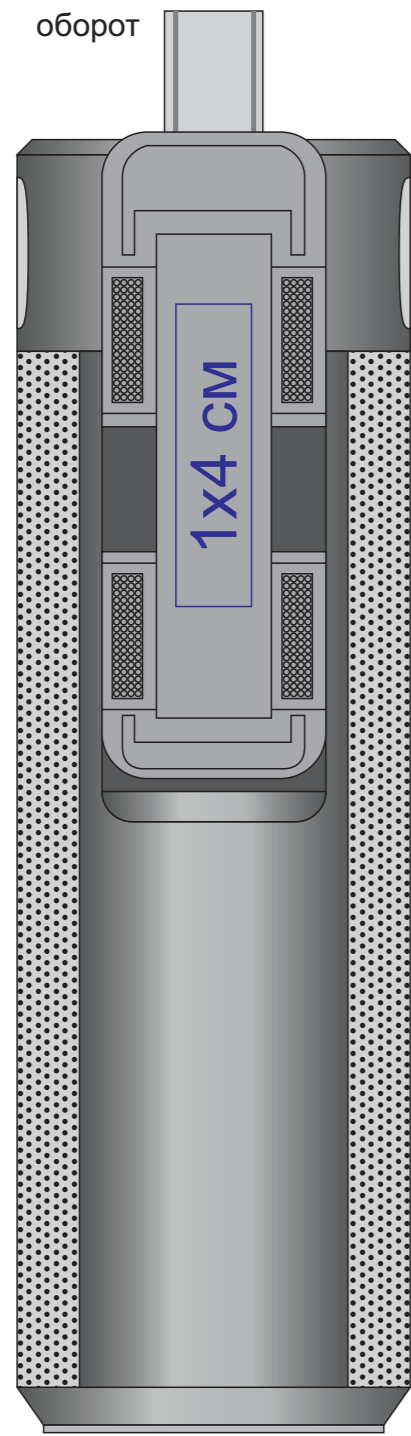

# Bluetooth колонка с зарядным устройством(2000mAh) и моноподом "Turbo Tube", 25500

метод нанесения: тампопечать, УФ-печать

25500/01

УФ-печать:  
четкое изображение 9x12мм \_\_\_\_\_  
распыленное изображения 30x120мм \_\_\_\_\_

25500/03

УФ-печать:  
четкое изображение 9x12мм \_\_\_\_\_  
распыленное изображения 30x120мм \_\_\_\_\_

25500/08

УФ-печать:  
четкое изображение 9x12мм \_\_\_\_\_  
распыленное изображения 30x120мм \_\_\_\_\_

25500/24

УФ-печать:  
четкое изображение 9x12мм \_\_\_\_\_  
распыленное изображения 30x120мм \_\_\_\_\_