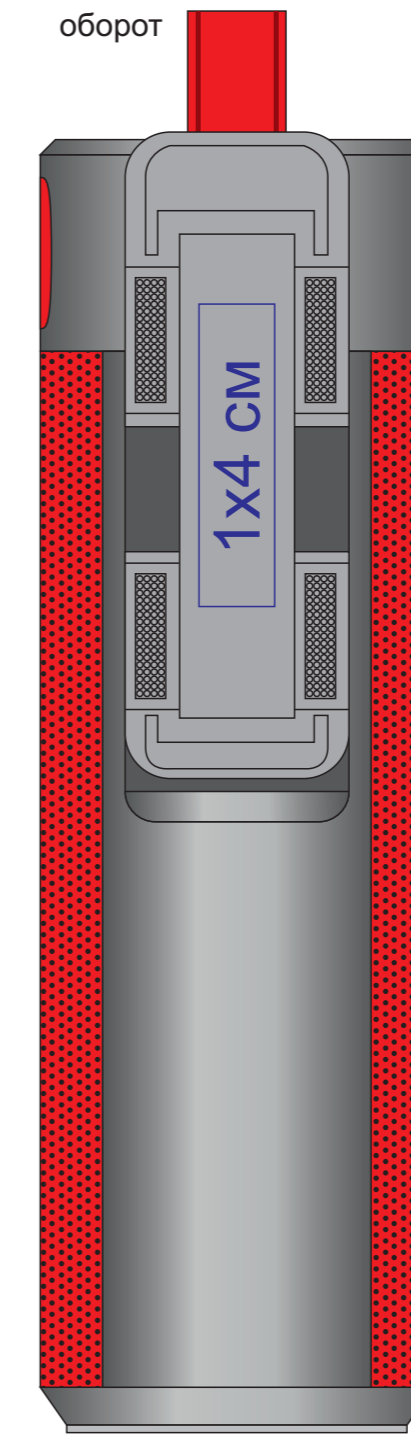

# Bluetooth колонка с зарядным устройством(2000mAh) и моноподом "Turbo Tube", 25500

метод нанесения: тампопечать, УФ-печать

25500/01

УФ-печать:  
четкое изображение 9x12мм \_\_\_\_\_  
распыленное изображения 30x120мм \_\_\_\_\_

25500/03

УФ-печать:  
четкое изображение 9x12мм \_\_\_\_\_  
распыленное изображения 30x120мм \_\_\_\_\_

25500/08

УФ-печать:  
четкое изображение 9x12мм \_\_\_\_\_  
распыленное изображения 30x120мм \_\_\_\_\_

25500/24

УФ-печать:  
четкое изображение 9x12мм \_\_\_\_\_  
распыленное изображения 30x120мм \_\_\_\_\_