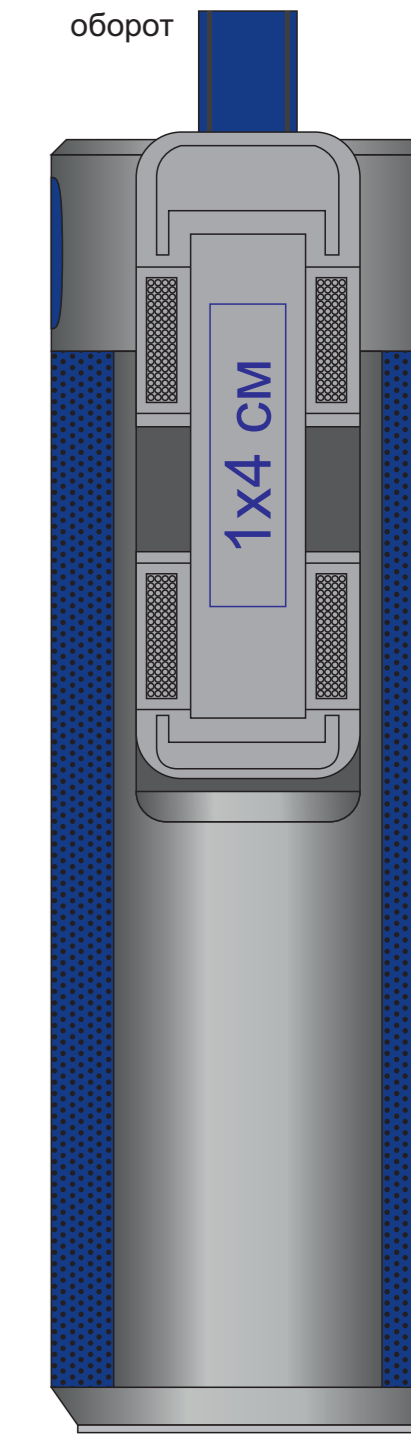

# Bluetooth колонка с зарядным устройством(2000mAh) и моноподом "Turbo Tube", 25500

метод нанесения: тампопечать, УФ-печать

25500/01

УФ-печать:  
четкое изображение 9x12мм \_\_\_\_\_  
распыленное изображения 30x120мм \_\_\_\_\_

25500/03

УФ-печать:  
четкое изображение 9x12мм \_\_\_\_\_  
распыленное изображения 30x120мм \_\_\_\_\_

25500/08

УФ-печать:  
четкое изображение 9x12мм \_\_\_\_\_  
распыленное изображения 30x120мм \_\_\_\_\_

25500/24

УФ-печать:  
четкое изображение 9x12мм \_\_\_\_\_  
распыленное изображения 30x120мм \_\_\_\_\_