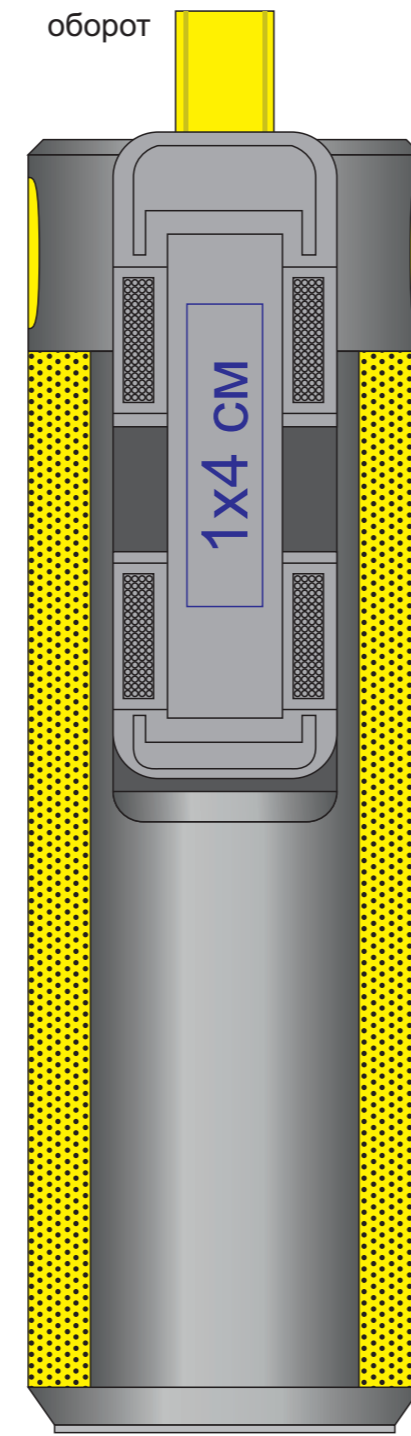

# Bluetooth колонка с зарядным устройством(2000mAh) и моноподом "Turbo Tube", 25500

метод нанесения: тампопечать, УФ-печать

25500/01

УФ-печать:  
четкое изображение 9x12мм \_\_\_\_\_  
распыленное изображения 30x120мм \_\_\_\_\_

25500/03

УФ-печать:  
четкое изображение 9x12мм \_\_\_\_\_  
распыленное изображения 30x120мм \_\_\_\_\_

25500/08

УФ-печать:  
четкое изображение 9x12мм \_\_\_\_\_  
распыленное изображения 30x120мм \_\_\_\_\_

25500/24

УФ-печать:  
четкое изображение 9x12мм \_\_\_\_\_  
распыленное изображения 30x120мм \_\_\_\_\_