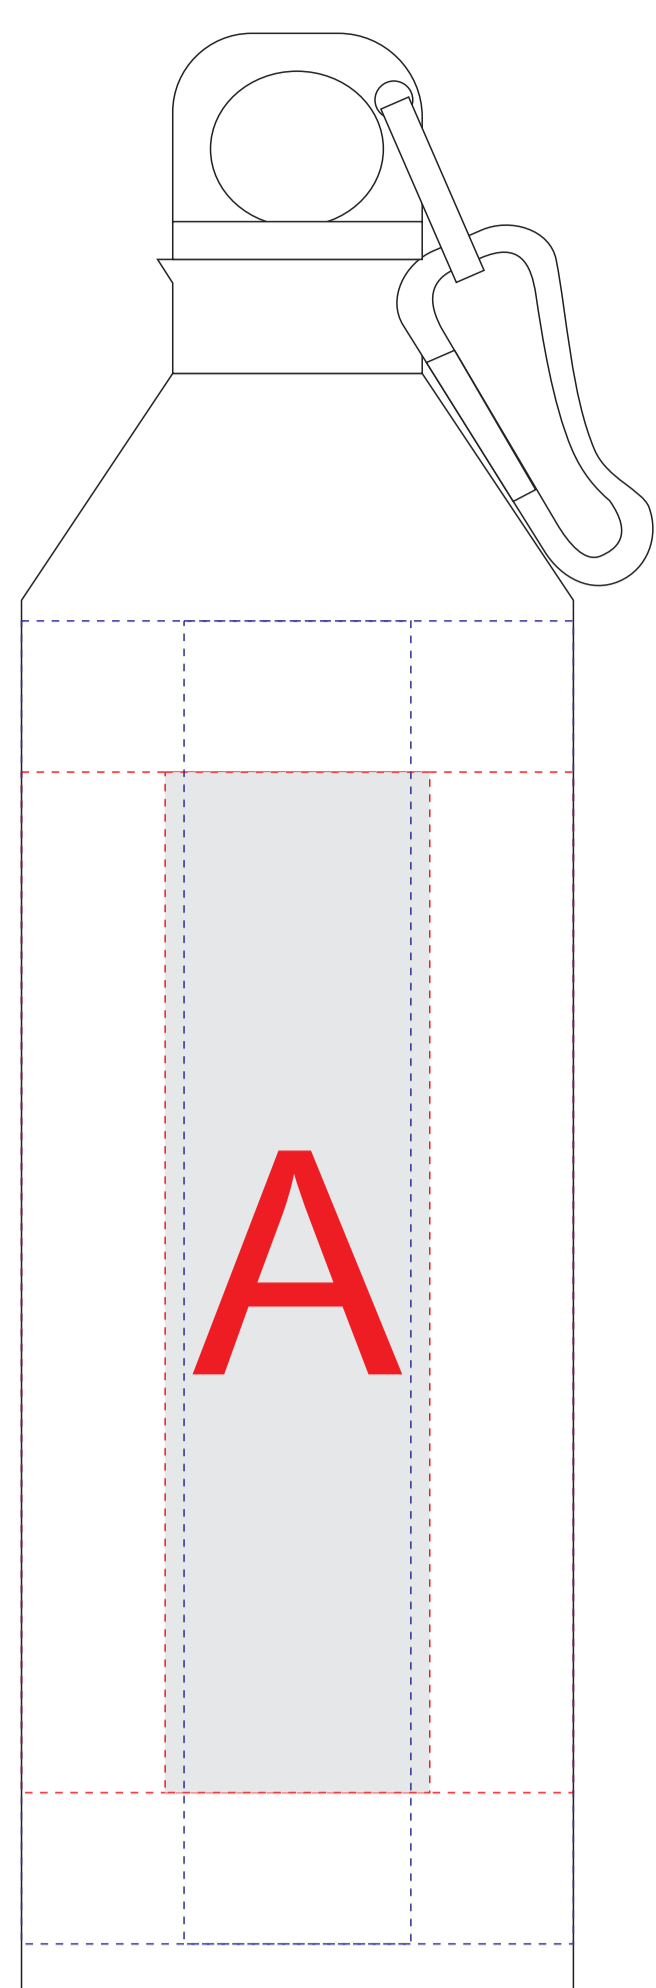

**Внимание!**  
 Позиционирование крышки и карабина по отношению к логотипу невозможно ввиду технических особенностей изделия и процесса печати!

**Внимание!** Круговая гравировка и круговая трафаретная печать не стыкуются.

|  | Вид нанесения                                  | Макс площадь (Ш*В) |
|---|--|--------------------|
|   | Тампопечать                                    | 35x50мм            |
|   | Круговая трафаретная печать                    | 220x135мм          |
|   | Гравировка                                     | 30x100мм           |
|   | Круговая гравировка (для 10029701)             | 229x99мм           |
|   | Круговая гравировка (для всех, кроме 10029701) | 229x150мм          |