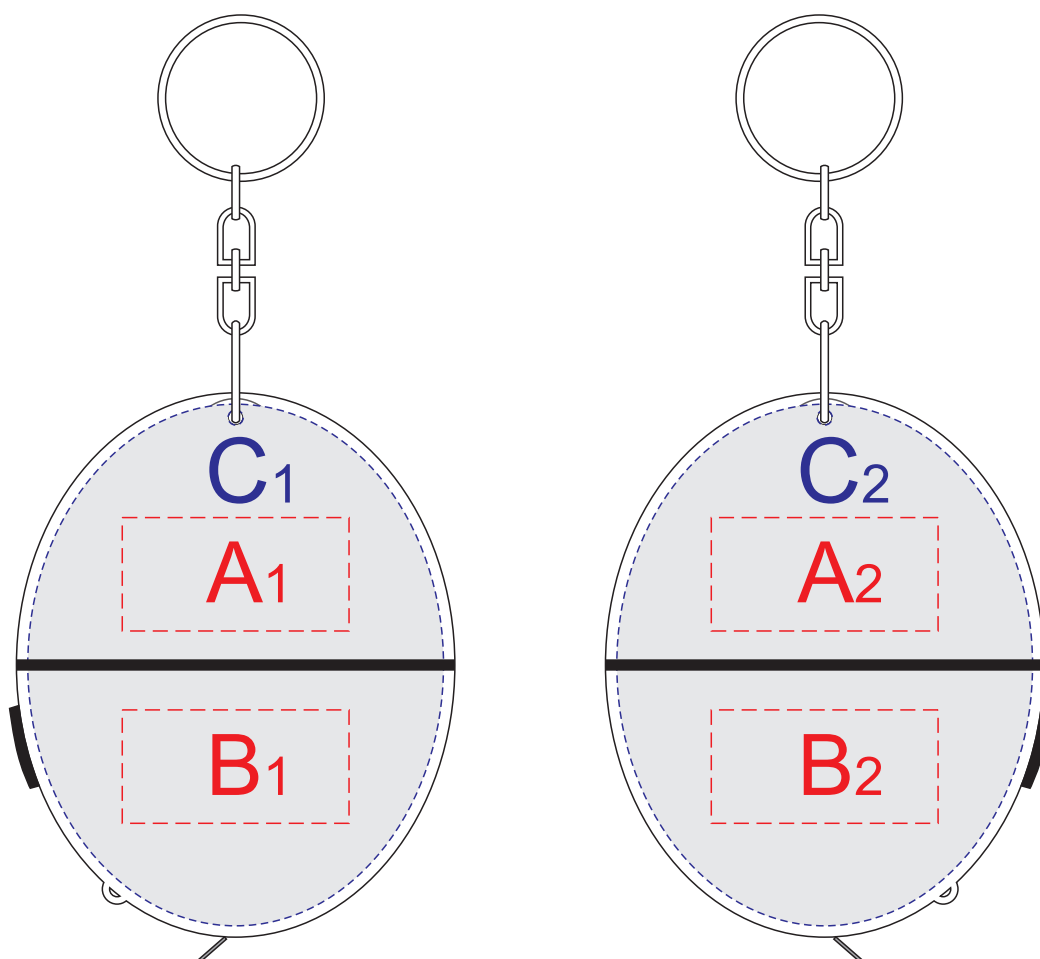

сторона 1

сторона 2

<b>A</b>	Вид нанесения	Макс площадь (Ш*В)	<b>B</b>	Вид нанесения	Макс площадь (Ш*В)
	Тампопечать	30x15мм		Тампопечать	30x15мм

<b>C</b>	Вид нанесения	Макс площадь (Ш*В)
	Уф печать	55x69мм