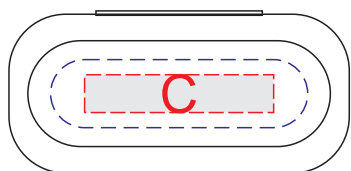

вид сверху

вид спереди

usb

вид сзади

usb

A	Вид нанесения	Макс площадь (Ш*В)
	Гравировка	15x8мм

B	Вид нанесения	Макс площадь (Ш*В)
	Тампепечать	25x20мм
	Уф печать	20x20мм

C	Вид нанесения	Макс площадь (Ш*В)
	Тампепечать	25x5мм
	Уф печать	34x9мм

вид спереди

usb

вид сзади

usb