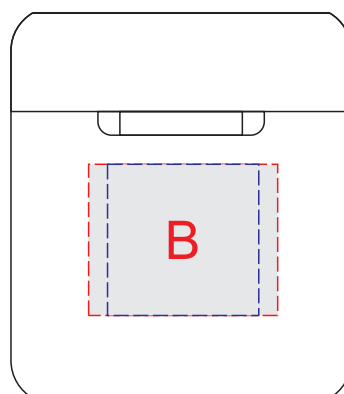

вид сверху

вид спереди

usb

вид сзади

usb

A	Вид нанесения	Макс площадь (Ш*В)
	Гравировка	15x8мм

B	Вид нанесения	Макс площадь (Ш*В)
	Тампепечать	25x20мм
	Уф печать	20x20мм

C	Вид нанесения	Макс площадь (Ш*В)
	Тампепечать	25x5мм
	Уф печать	34x9мм

вид спереди

usb

вид сзади

usb