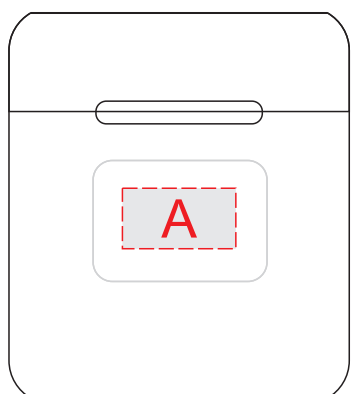

вид сверху

вид спереди

usb

вид сзади

usb

A	Вид нанесения	Макс площадь (Ш*В)
	Гравировка	15x8мм

B	Вид нанесения	Макс площадь (Ш*В)
	Тампепечать	25x20мм
	Уф печать	20x20мм

C	Вид нанесения	Макс площадь (Ш*В)
	Тампепечать	25x5мм
	Уф печать	34x9мм

вид спереди

usb

вид сзади

usb