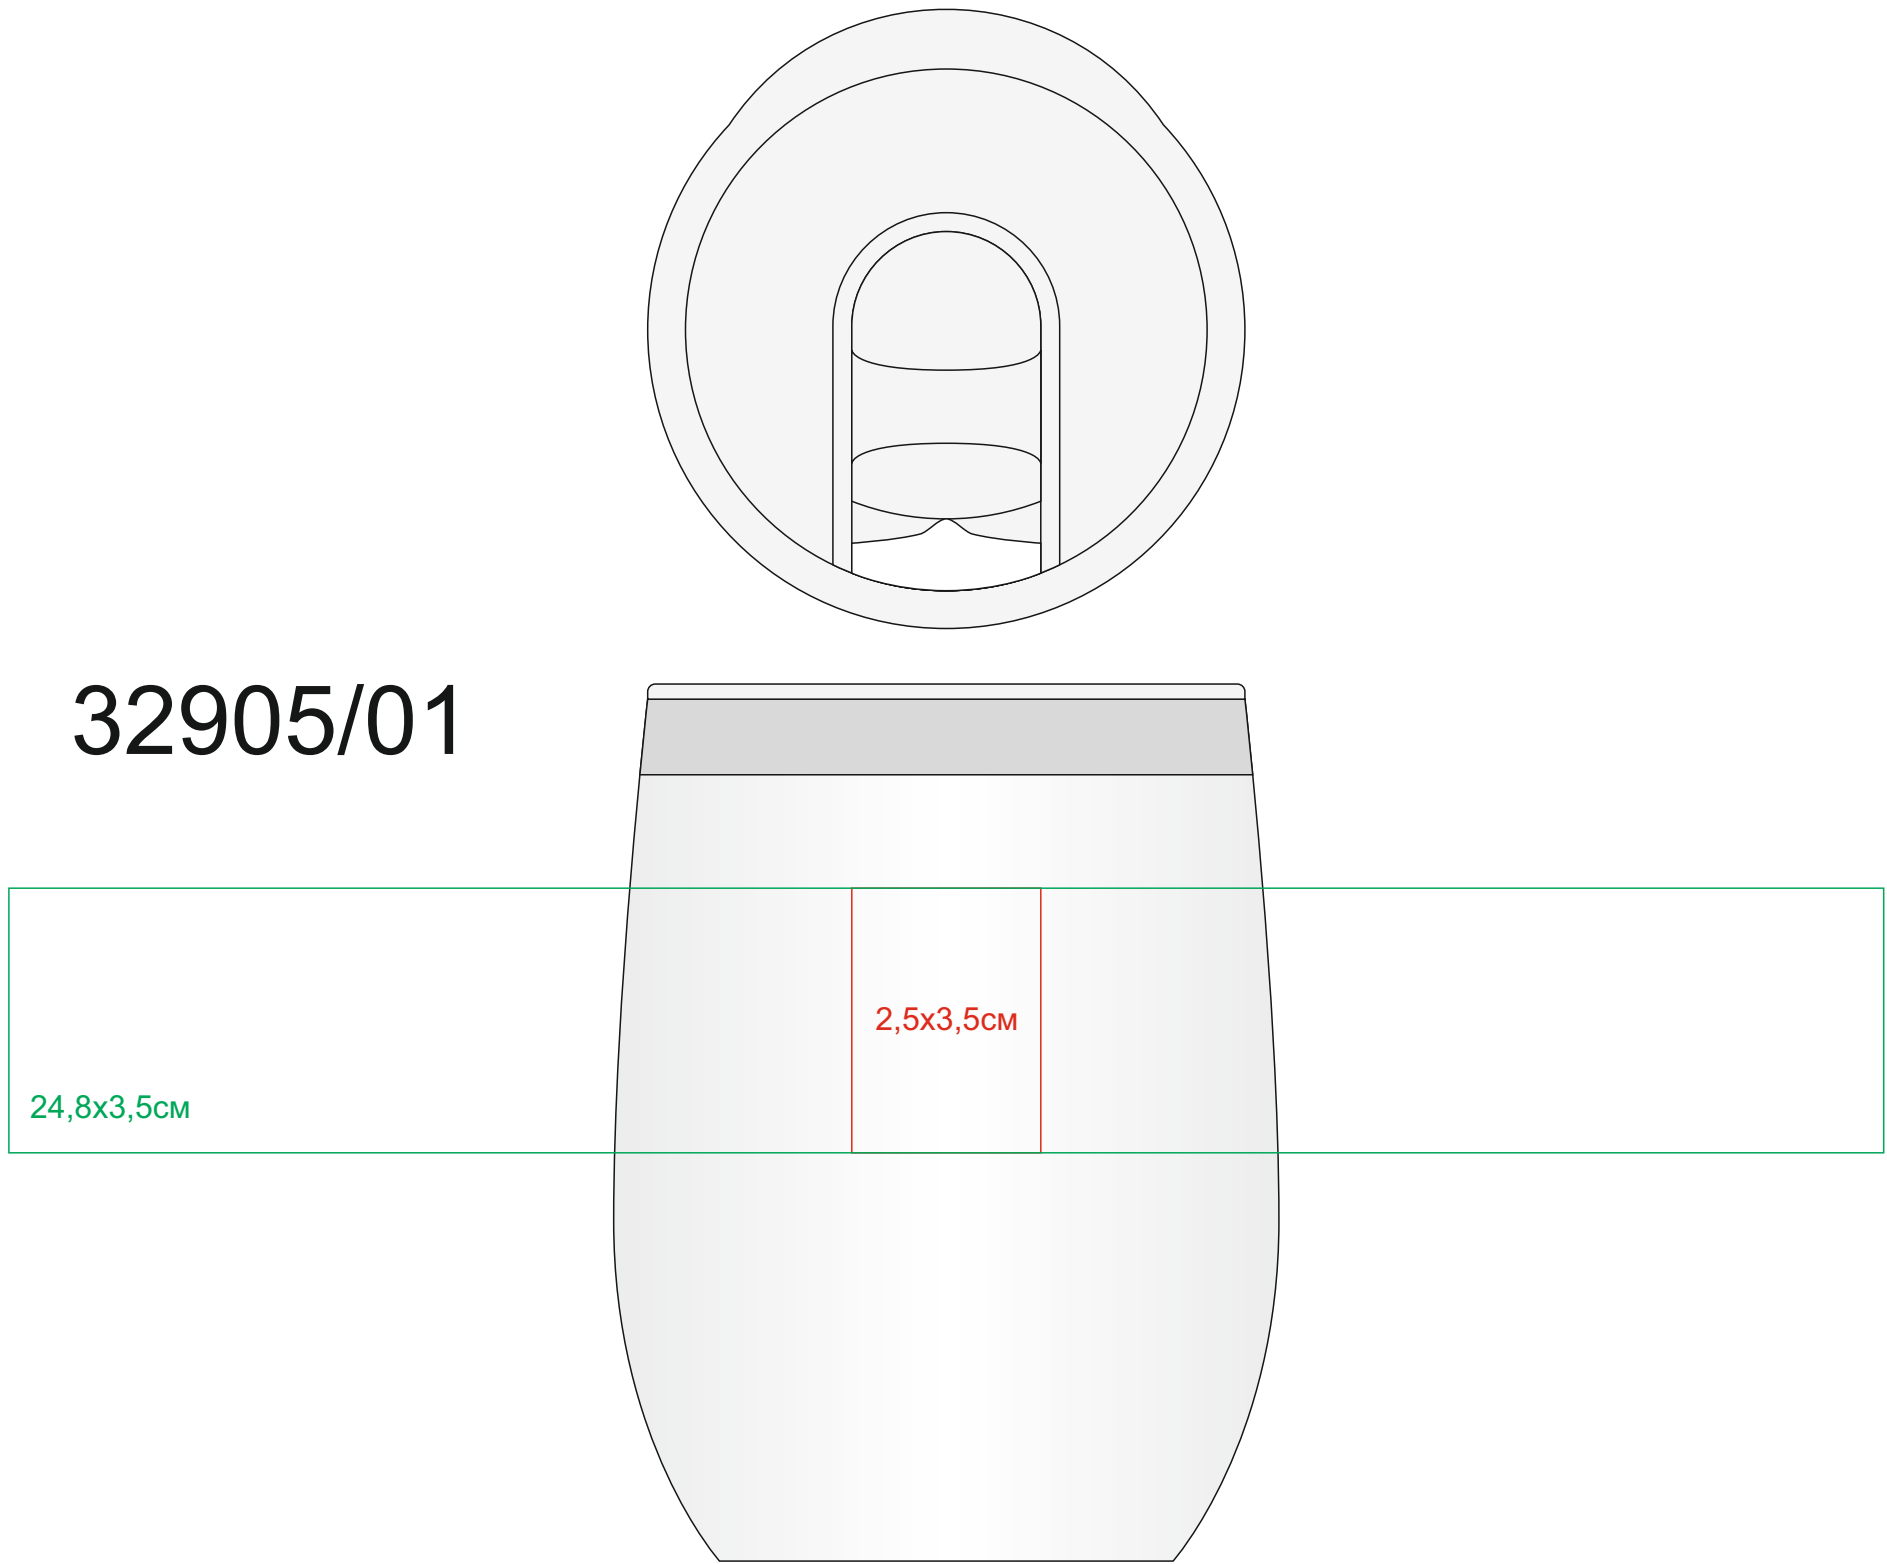

# Термокружка ERGO, 350мл

арт. 32905

Методы нанесения: гравировка, круговая гравировка

Напротив питьевого клапана

Слева от питьевого клапана

Сторона противоположная  
питьевому клапану

Справа от питьевого клапана

Напротив питьевого клапана

Слева от питьевого клапана

Сторона противоположная  
питьевому клапану

Справа от питьевого клапана