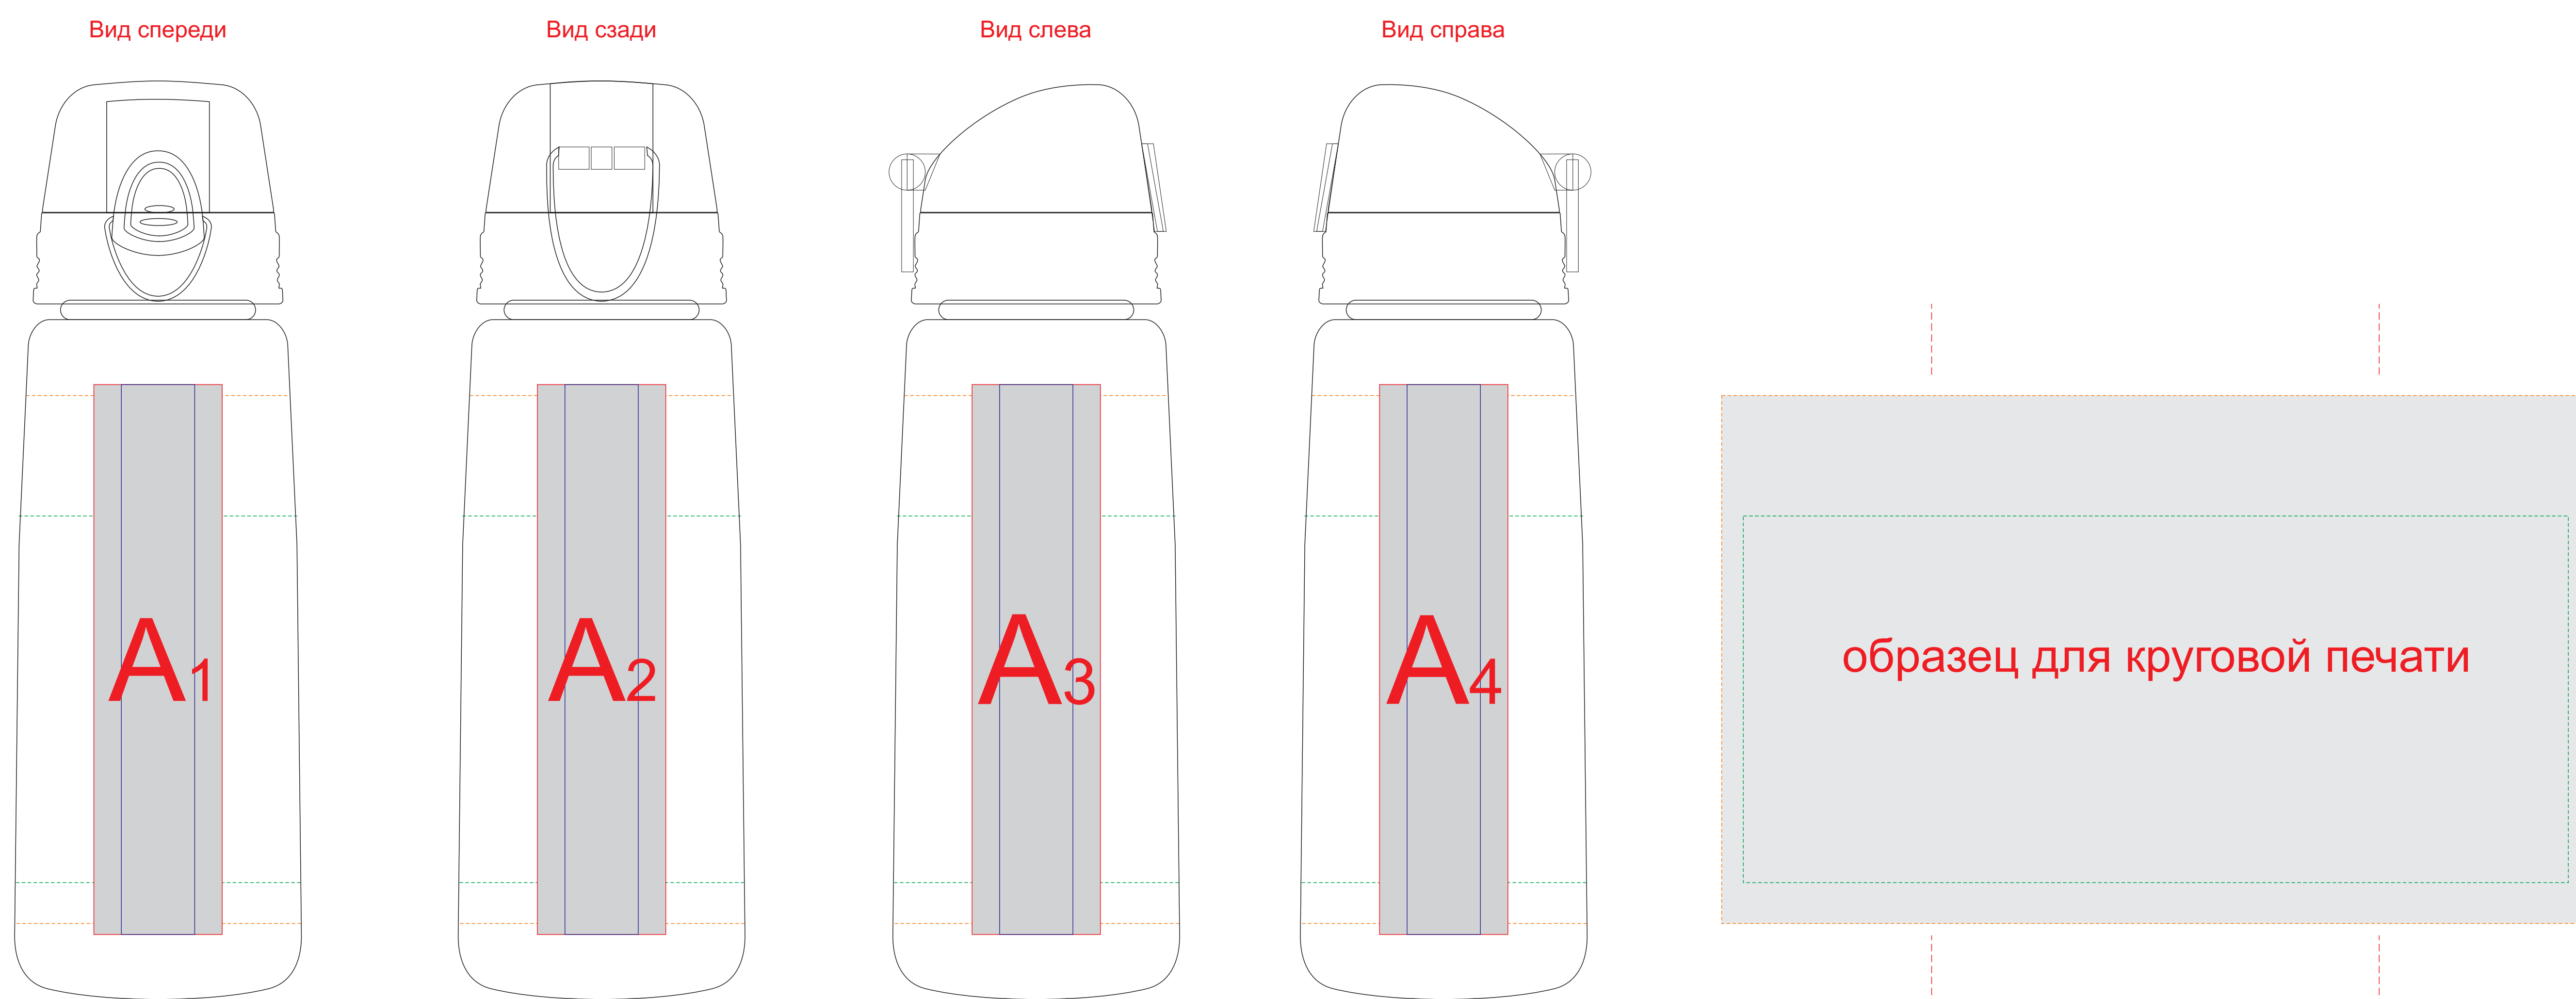

Арт. 5-100313

Внимание! Круговая трафаретная печать не стыкуется.

А	Вид нанесения	Макс площадь (Ш*В)
	Тампопечать	35x50мм
	Уф-печать	20x150мм
	Круговая Трафаретная печать 1+0	225x100мм
	Круговая Уф-печать	236.8x144мм