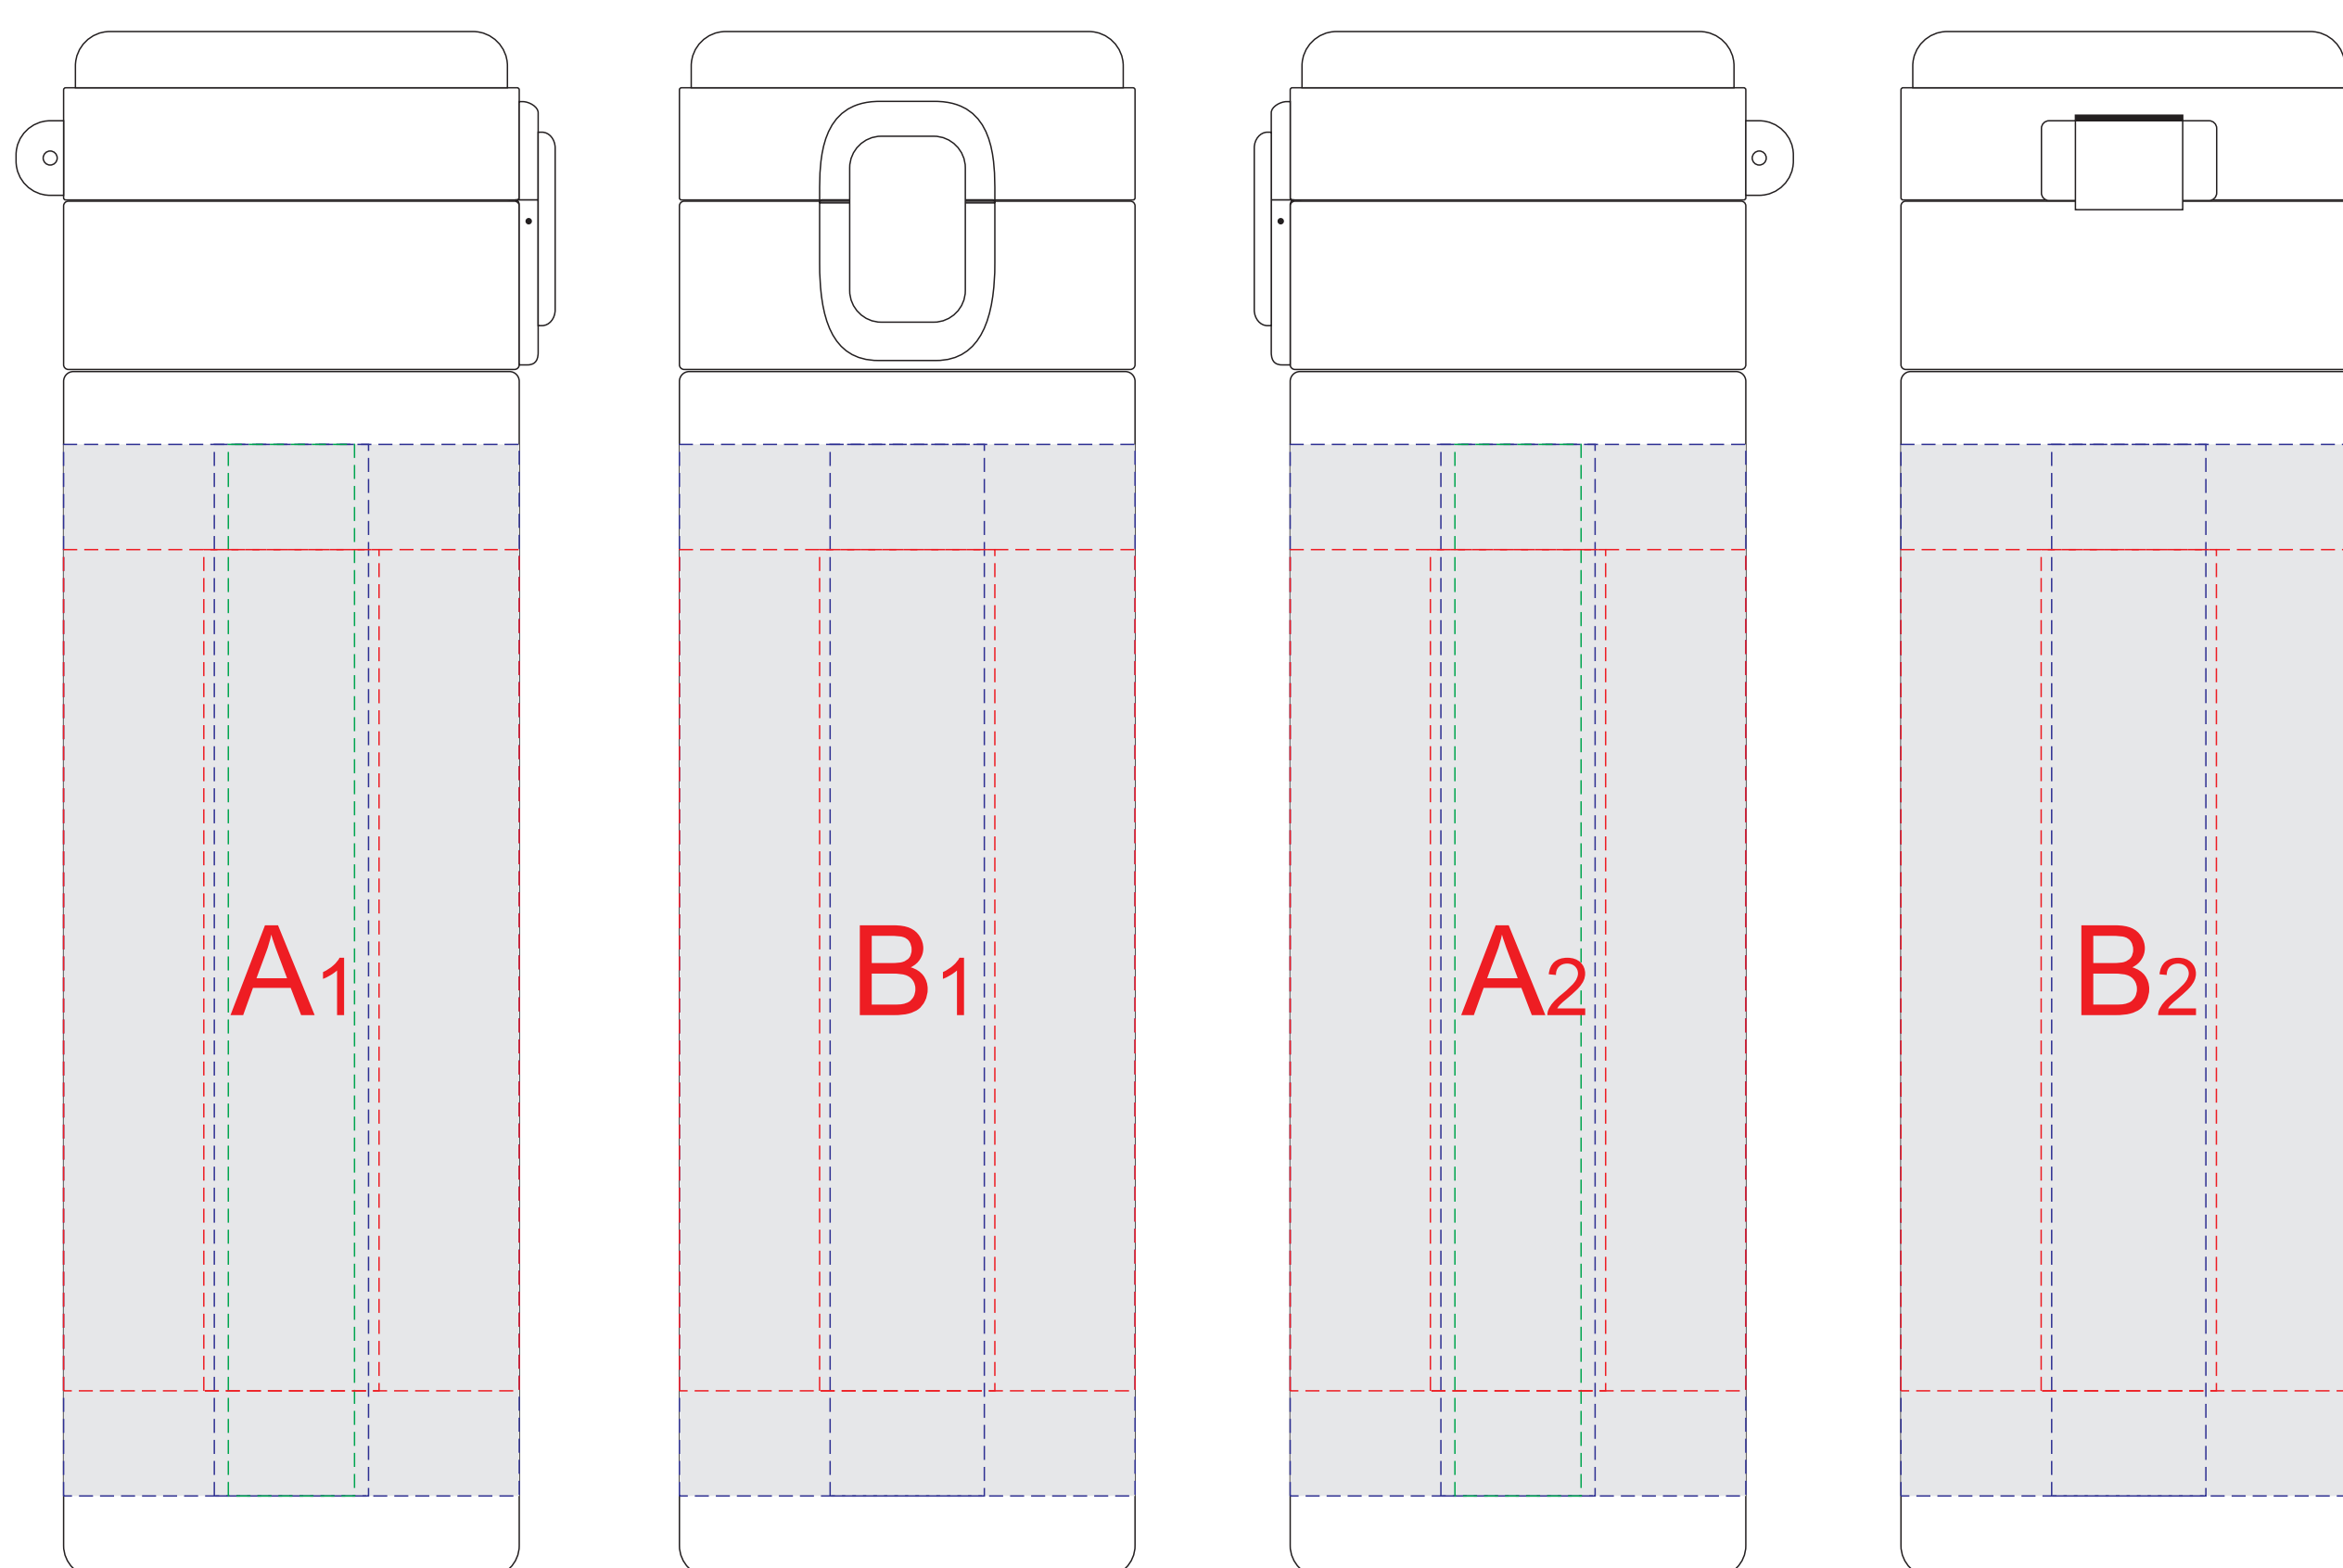

вид слева

вид спереди

вид сзади

вид справа

Круговая трафаретная печать 1+0

Круговая гравировка

**Внимание! Круговая трафаретная печать и круговая гравировка не стыкуются.
При круговой гравировке позиционирование невозможно!**

A	Вид нанесения	Макс площадь (Ш*В)
	Гравировка	22x150мм
	Круговая гравировка	203x150мм
	Тампопечать	30x50мм
	Круговая трафаретная печать 1+0	190x120мм
	Уф печать	18x150мм

B	Вид нанесения	Макс площадь (Ш*В)
	Гравировка	22x150мм
	Круговая гравировка	203x150мм
	Тампопечать	25x50мм
	Круговая трафаретная печать 1+0	195x130мм