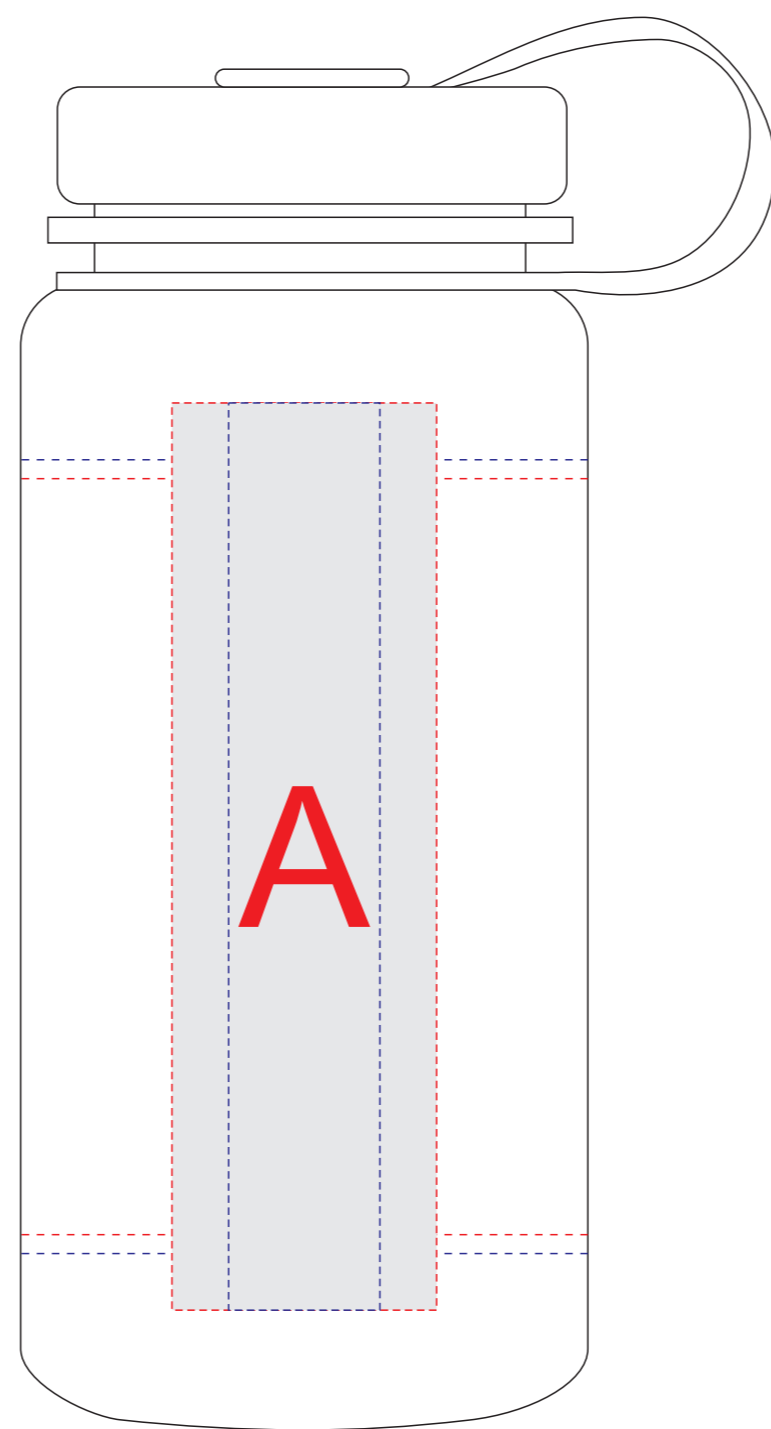

Арт. 5-10029402

Внимание! Круговая трафаретная печать не стыкуется.

	Вид нанесения	Макс площадь (Ш*В)
А	Тампопечать	35x50мм
	Трафаретная печать круговая (1+0)	225x100мм
	Уф печать	20x120мм
	Уф печать круговая	233,5x105мм